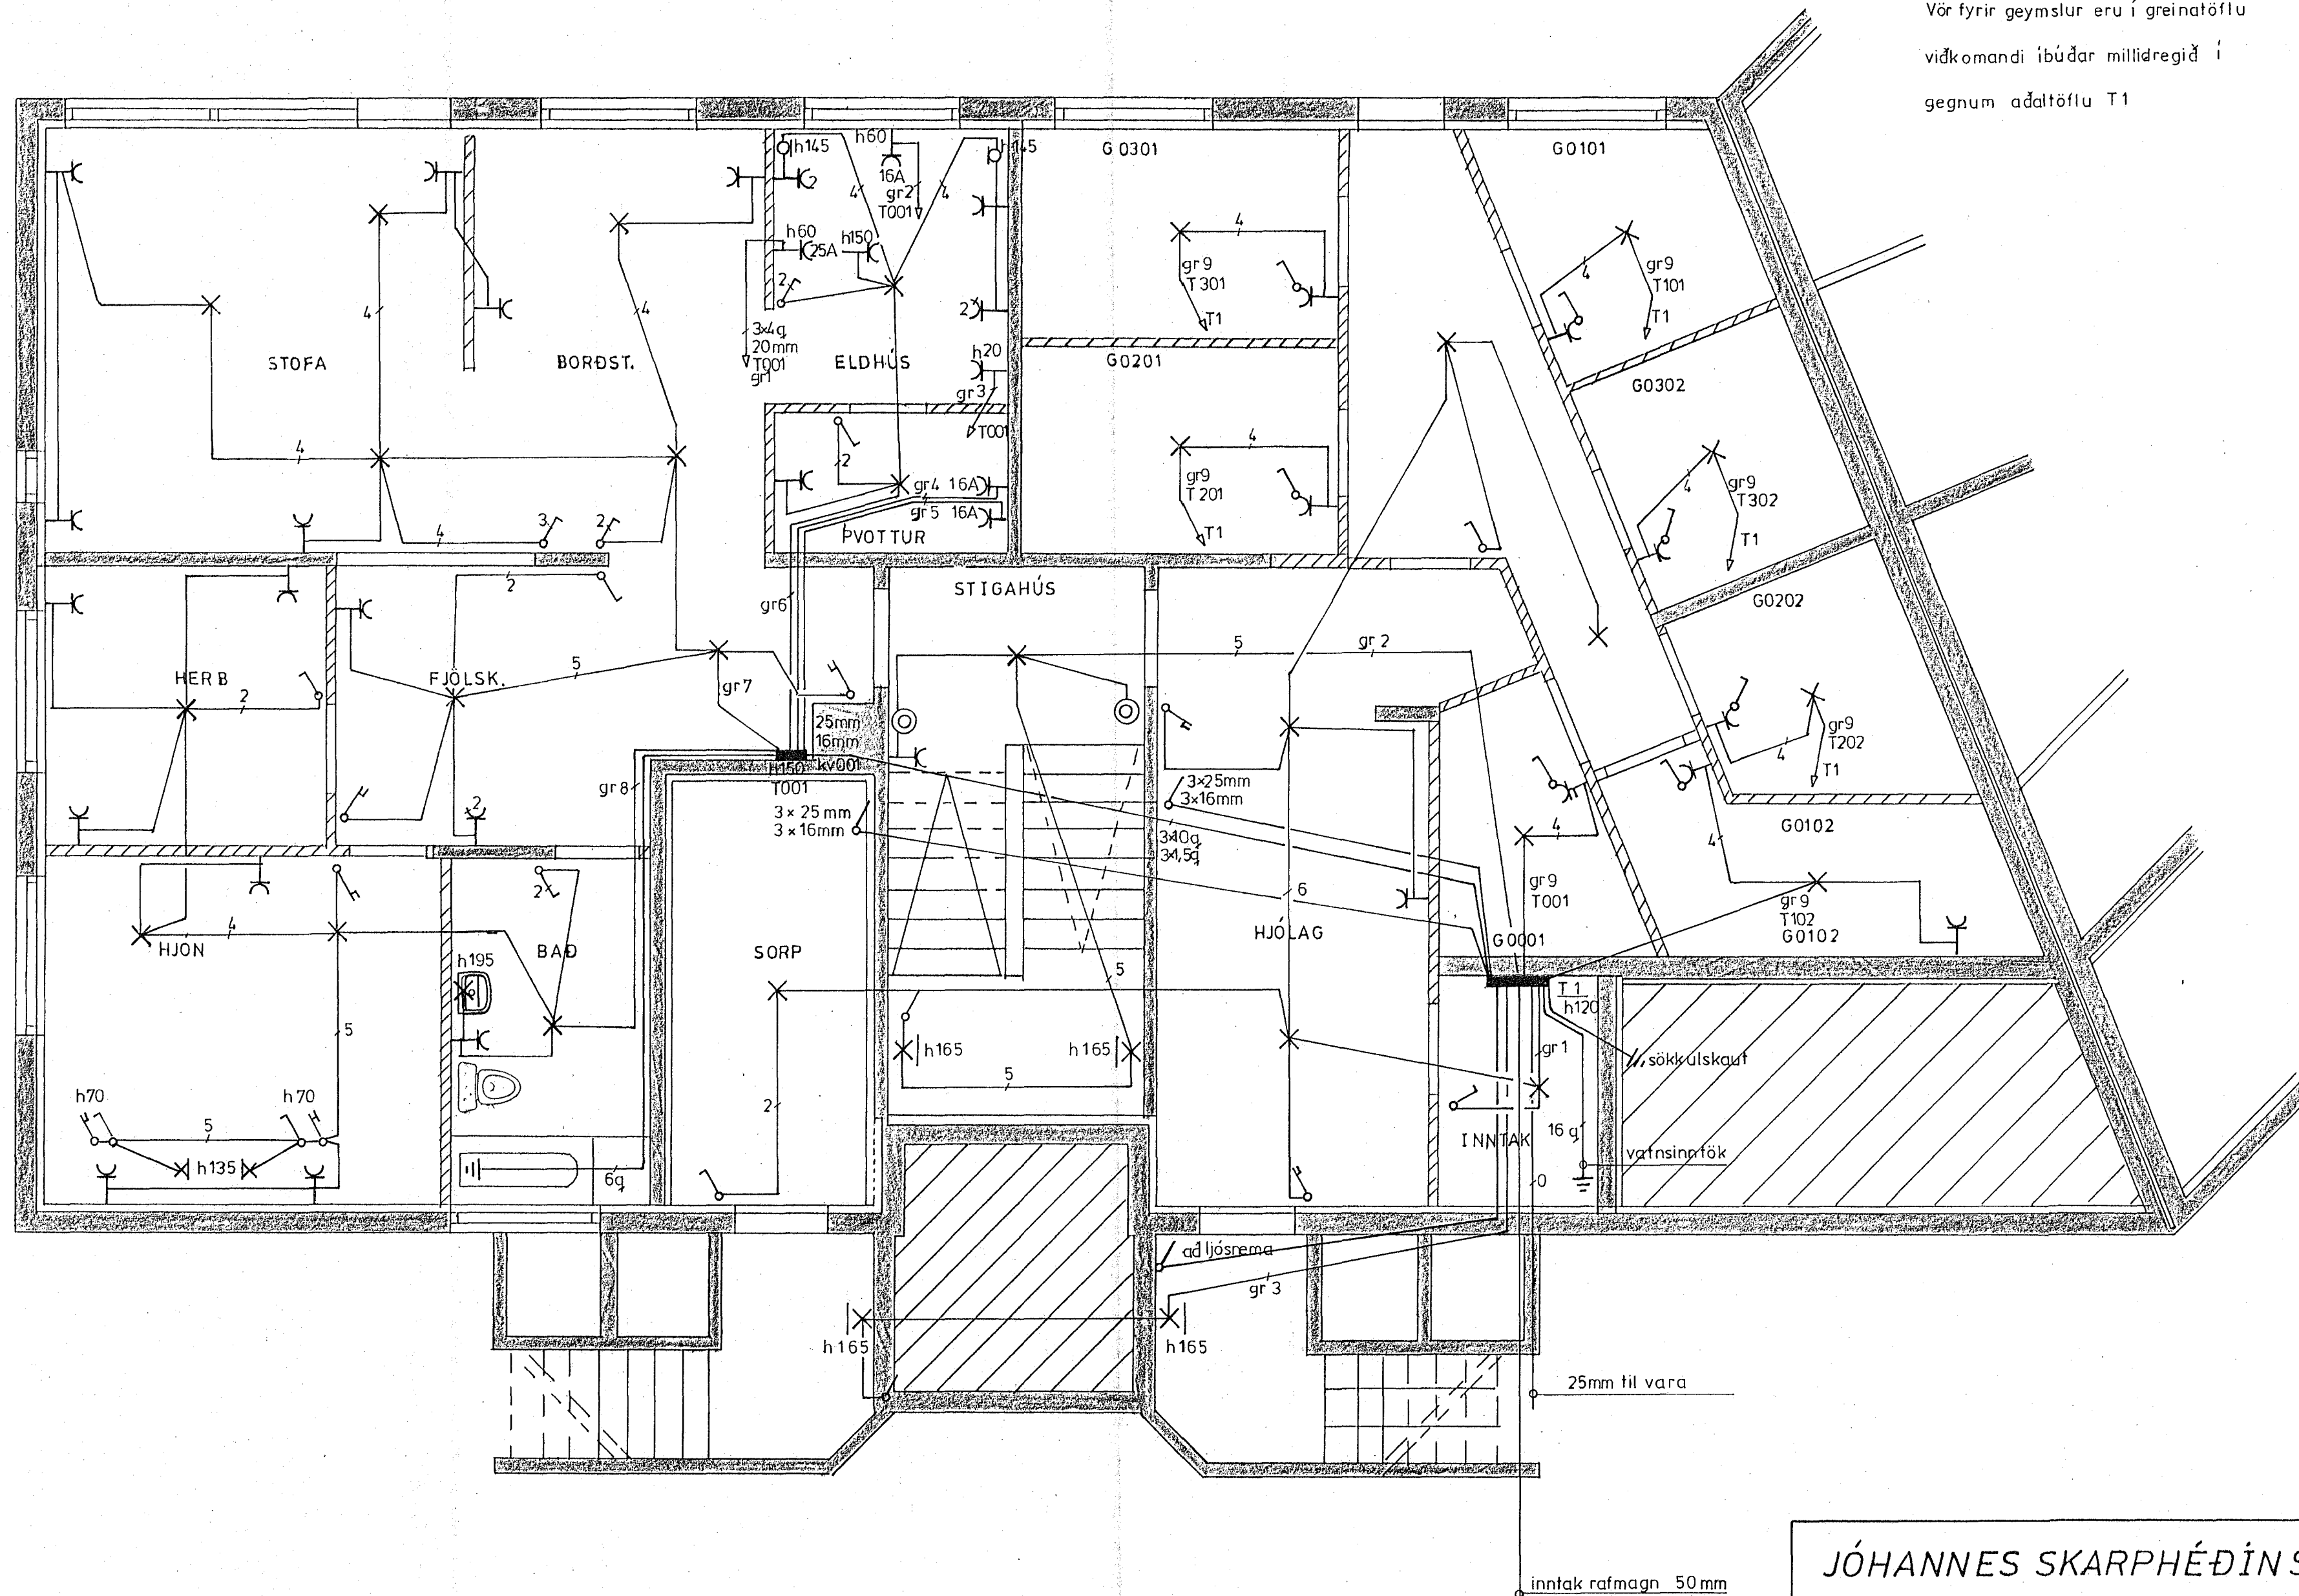

ATH

Vör fyrir geymslur eru í greinatöflu  
viðkomandi íbúðar millidregið í  
gegnum aðaltöflu T1

JÓHANNES SKARPHÉÐINSSON

HÁHOLT 9  
GRUNNMYND KJALLARA  
ALMENN RAFLÖGN

Jóhannes Skarphéðinsson

H JS	T JS	Y JS
M 1:50		
Teikn nr 90010 bl 2 af 10		
Dags OKT '90		