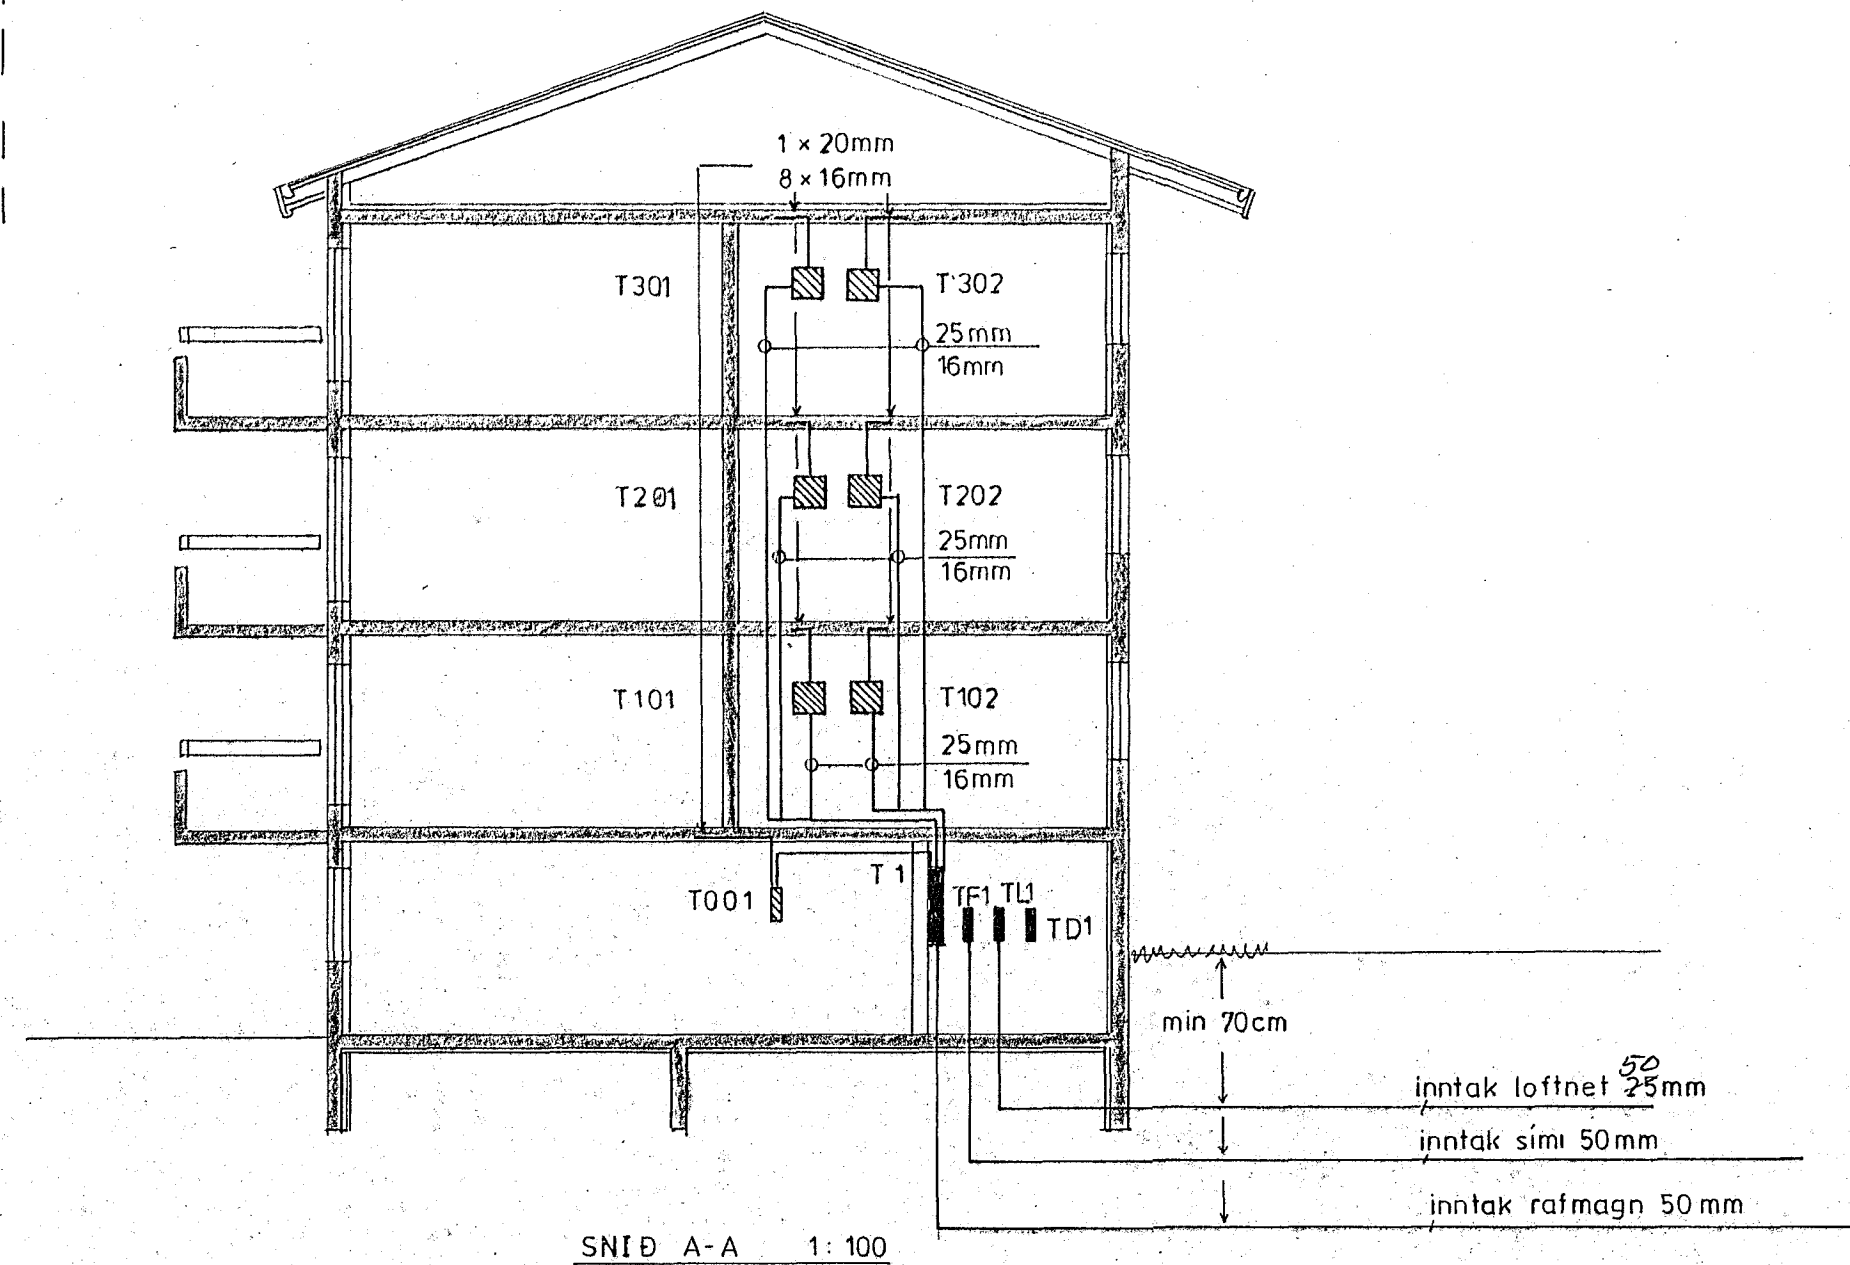

SKÝRINGAR

- 1 Hæð rofa er 105 cm.
- 2 Hæð tengla er 20cm.
- 3 Hæð tengla við rofa er 105 cm.
- 4 Hæð tengla og rofa í eldhúsi, baði og geymslu er 110 cm.
- 5 Pípur eru 16mm og vír 3x15g.
- 6 Málstraumur búnaðar er 10A.
- 7 Öll mál eru í cm frá fullfrágengnu gólfi í miðja dós.
- 8 Nema annars sé getið.

JÓHANNES SKARPHÉÐINSSON

HÁHOLT 9
SNID - TÖFLUR-
SKÝRINGAR

H JS	T JS	Y JS
M 1 100		
Teikn nr 90010, bl 10 af 10		
Dags OKT '90		