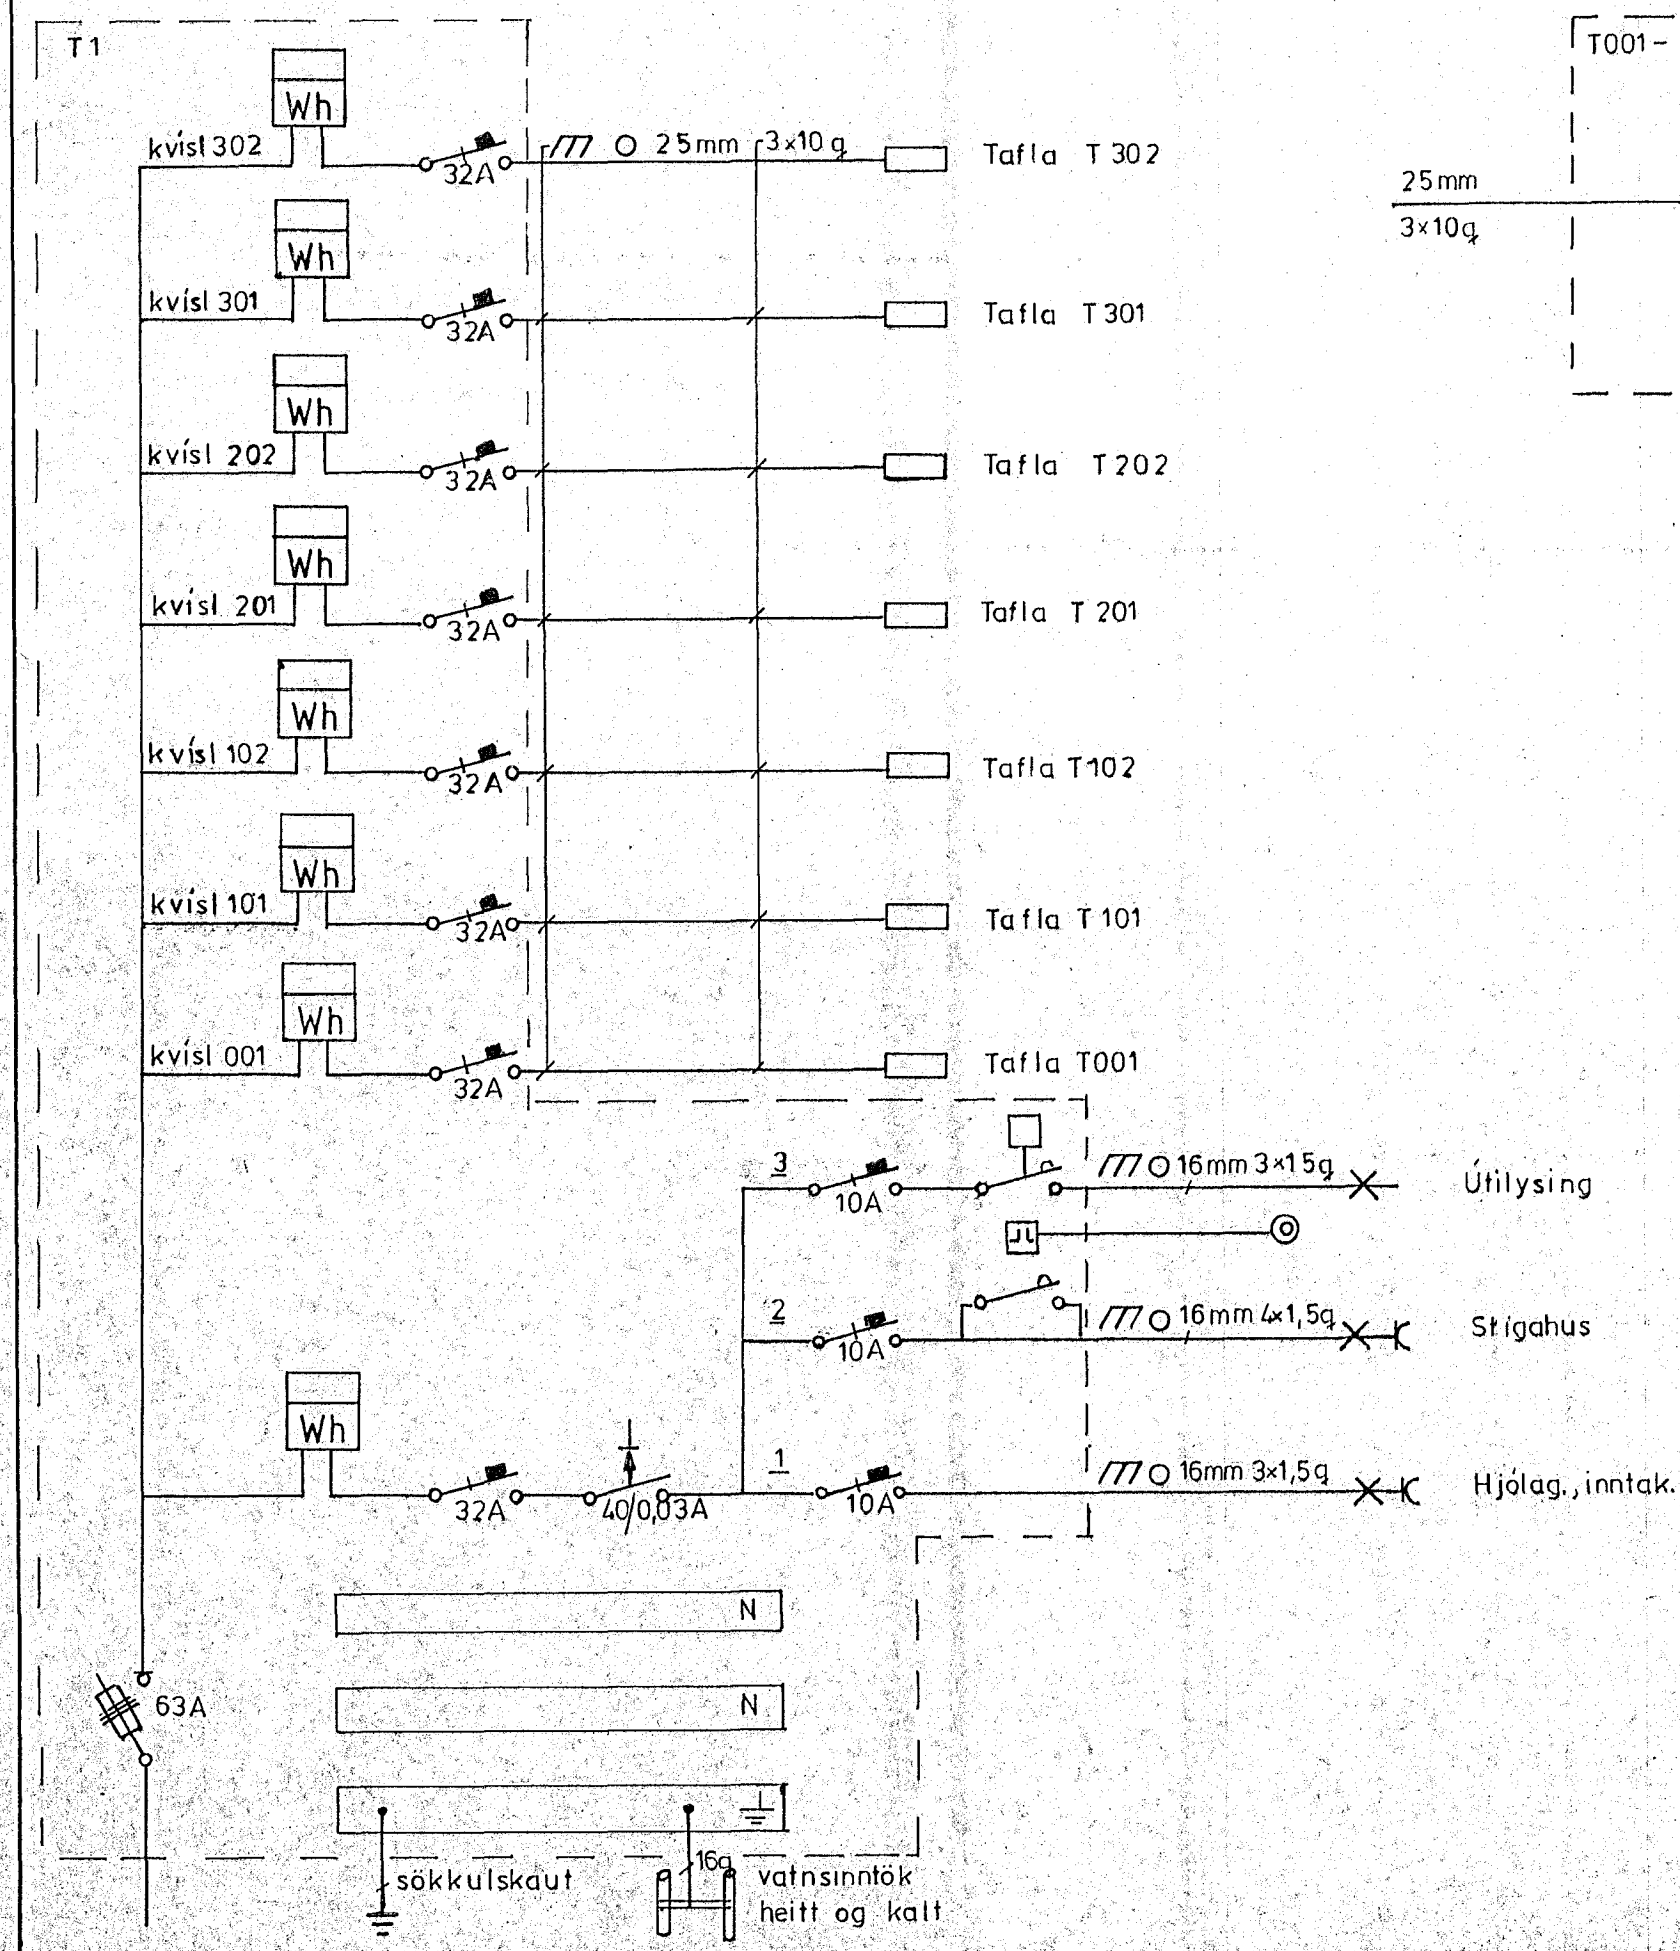

SKÝRINGAR

- 1 Hæð rofa er 105 cm.
- 2 Hæð tengla er 20cm.
- 3 Hæð tengla við rofa er 105 cm.
- 4 Hæð tengla og rofa í eldhúsi, baði og geymslu er 110 cm.
- 5 Pípur eru 16mm og vír 3x15g.
- 6 Málstraumur búnaðar er 10A.
- 7 Öll mál eru í cm frá fullfrágengnu gólfi í miðja dós.
- 8 Nema annars sé getið.

JÓHANNES SKARPHÉÐINSSON

HÁHOLT 9
SNID - TÖFLUR-
SKÝRINGAR

H JS	T JS	Y JS
M 1 100		
Teikn nr 90010, bl 10 af 10		
Dags OKT '90		