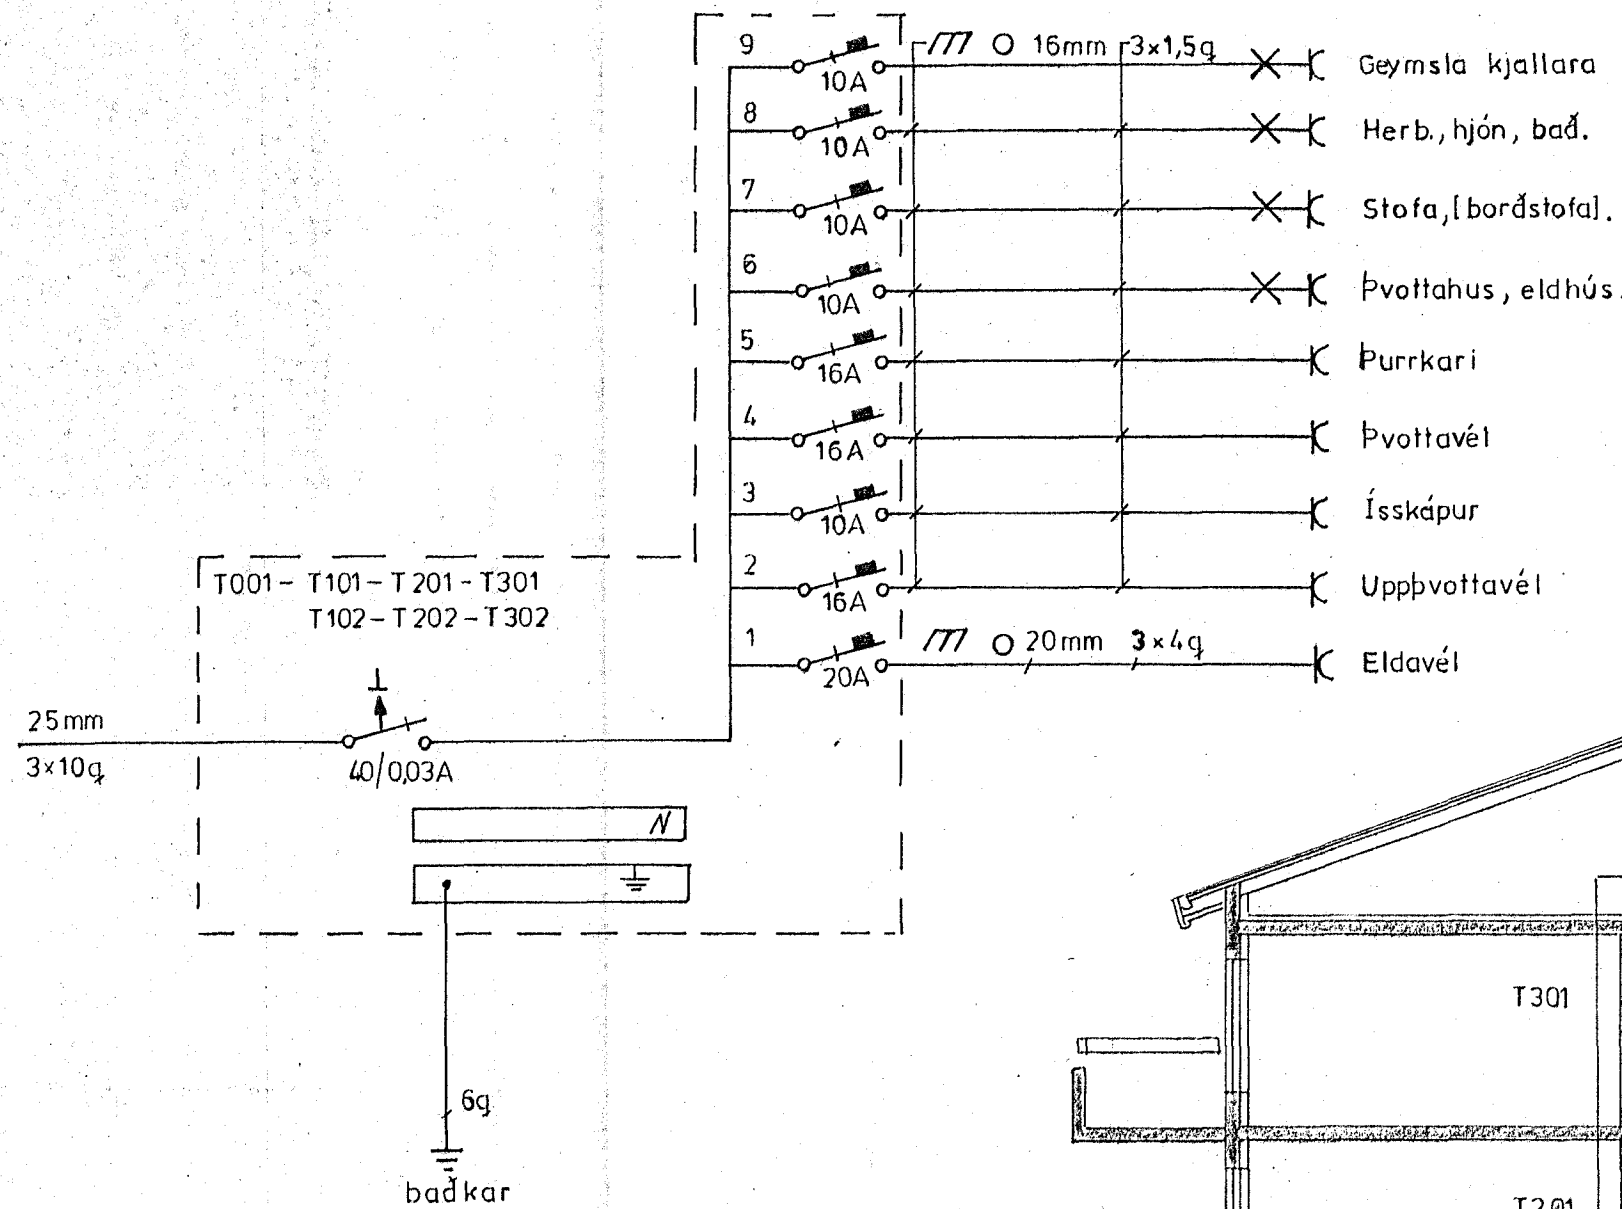

SKÝRINGAR

- 1 Hæð rofa er 105 cm.
- 2 Hæð tengla er 20cm.
- 3 Hæð tengla við rofa er 105 cm.
- 4 Hæð tengla og rofa í eldhúsi, baði og geymslu er 110 cm.
- 5 Pípur eru 16mm og vír 3x15g.
- 6 Málstraumur búnaðar er 10A.
- 7 Öll mál eru í cm frá fullfrágengnu gólfi í miðja dós.
- 8 Nema annars sé getið.

JÓHANNES SKARPHÉÐINSSON

HÁHOLT 9
SNID - TÖFLUR-
SKÝRINGAR

H JS	T JS	Y JS
M 1 100		
Teikn nr 90010, bl 10 af 10		
Dags OKT '90		