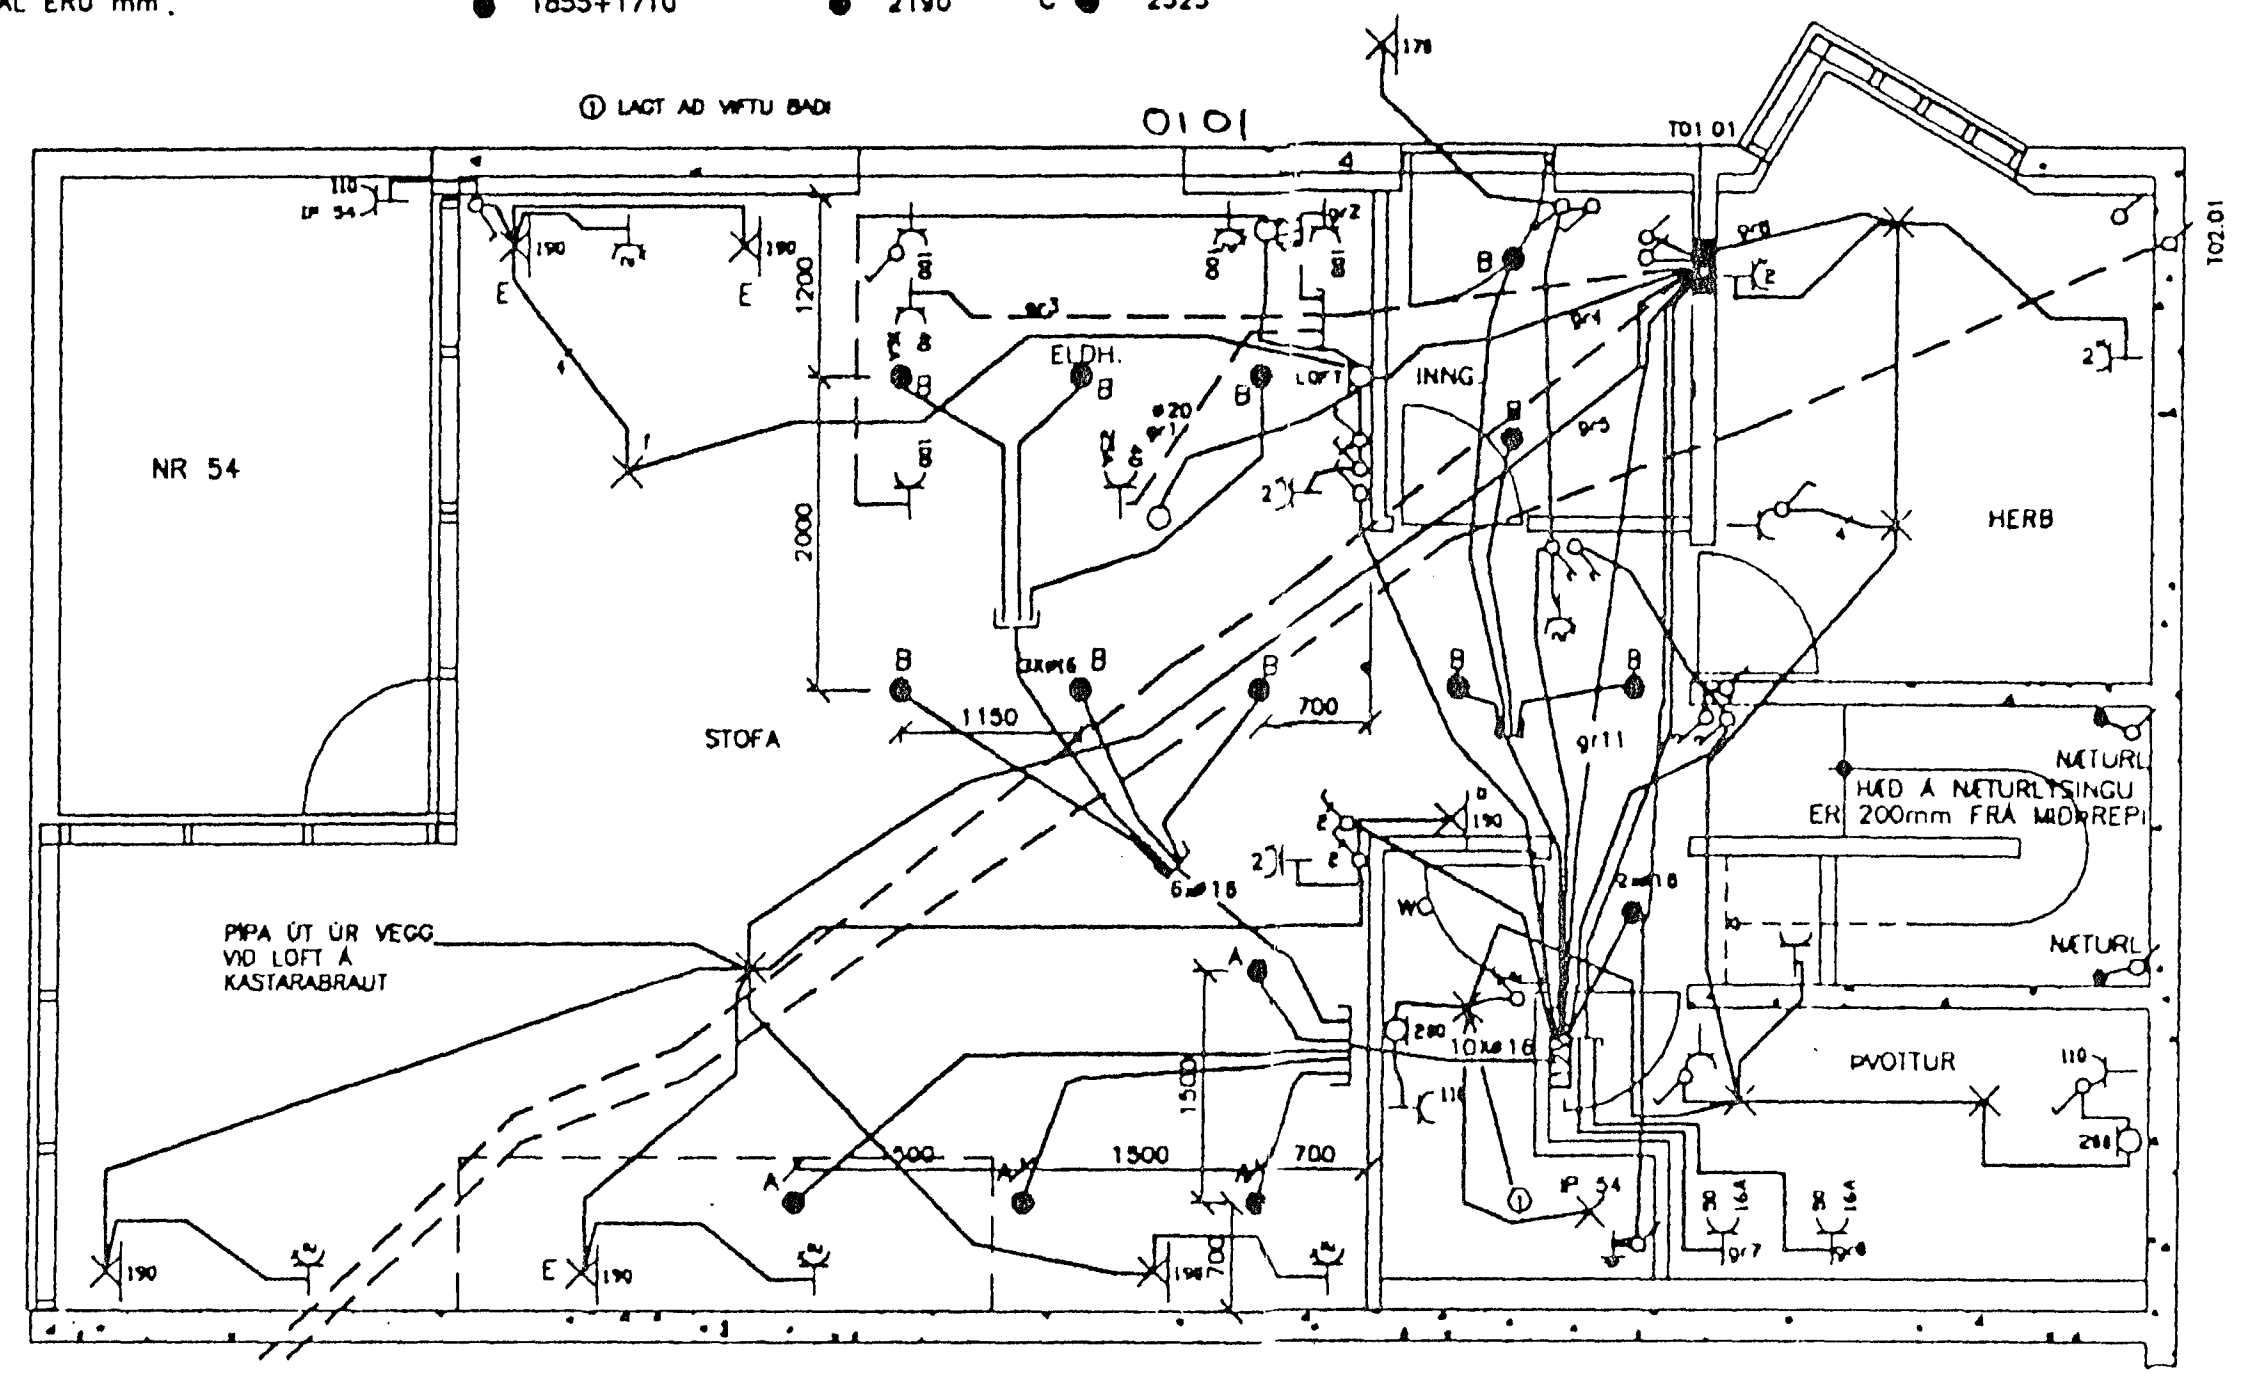

ÖLL MÁL A TENGLUM OG TOFUM ER Í CM  
ÖLL ÖNNUR MÁL ERU mm.

ALLIR LAMPAR FRA LUMIANE, LUMEX SJA NÁNAR LAMPAPLAN FRA HELGA Í LUMEX  
A ● 1855+1710 B ● 2190 C ● 2325

NR 56

|                   |                           |        |           |          |                    |                      |  |          |
|-------------------|---------------------------|--------|-----------|----------|--------------------|----------------------|--|----------|
| 8                 | 10                        | 20     | 40        | 80       | 160                | 320                  | 640  | 1280     |
| Kvarð/Athugasemur | Breytingar                | Hannad | Yfirfarid | Dags     | Sanþykkt           | Sigurður Jón Jónsson | Hafnarstræti 17 sími 823718 fax 823708 FTI | Blad nr. |
| 1-50              | 13-07-92 EFTIR VERKBEIÐNI | SJ     |           | 12-07-92 | <i>[Signature]</i> | Verknúmer KL-21      | Verkefni: KLETTBERG 54                     | 3C       |
|                   |                           |        |           |          |                    | Teiknúmer 1-202-54   | Verknúti LAGSPENNA                         |          |