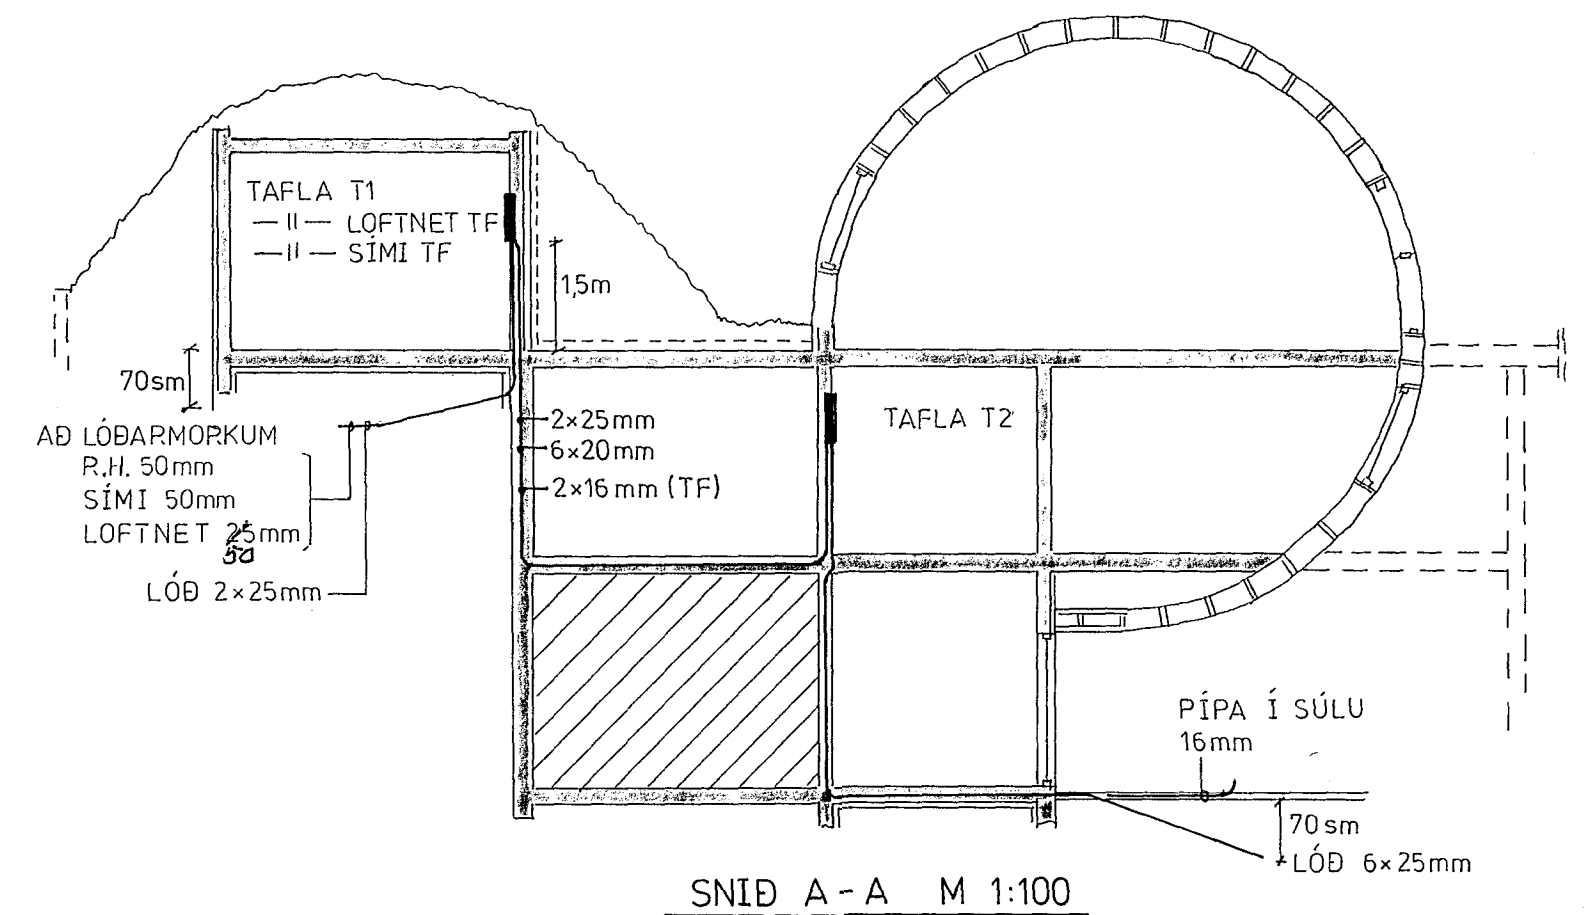

LAGSPENNA NEDRI HÆÐAR M 1:500

AFSTÖÐUMYND M 1:500

SNID A-A M 1:100

KVARDI BLAD	FRH. BL.	VERKHEITI
3	4	KLUKKUBERG 40 HAFNARF.
HANNAÐ TEIKNAD YFIRF.	G.J. G.J. G.J.	GUNNAR JÓNSSON
DACS	AGÚST 92.	RAFHAÐSÍÐAFR. 8:91-851169