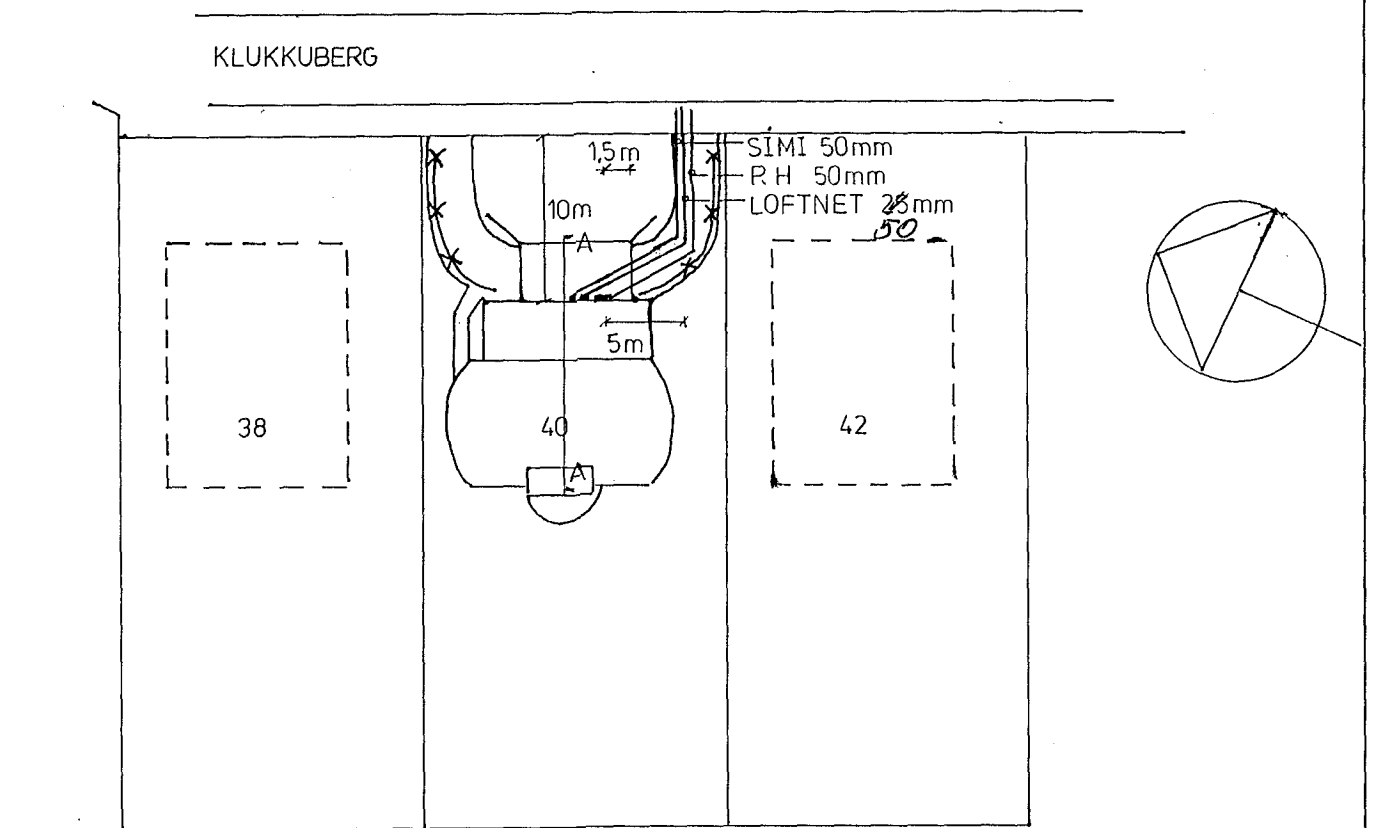

LAGSPENNA NEDRI HÆÐAR M 1:500

AFSTÖÐUMYND M 1:500

SNID A-A M 1:100

KVARDI BLAD	FRH. BL.	VERKHEITI
3	4	KLUKKUBERG 40 HAFNARF.
HANNAÐ TEIKNAD YFIRF.	G.J. G.J. G.J.	GUNNAR JÓNSSON
DACS	AGÚST 92.	RAFHAÐSÍÐAFR. 8:91-851169