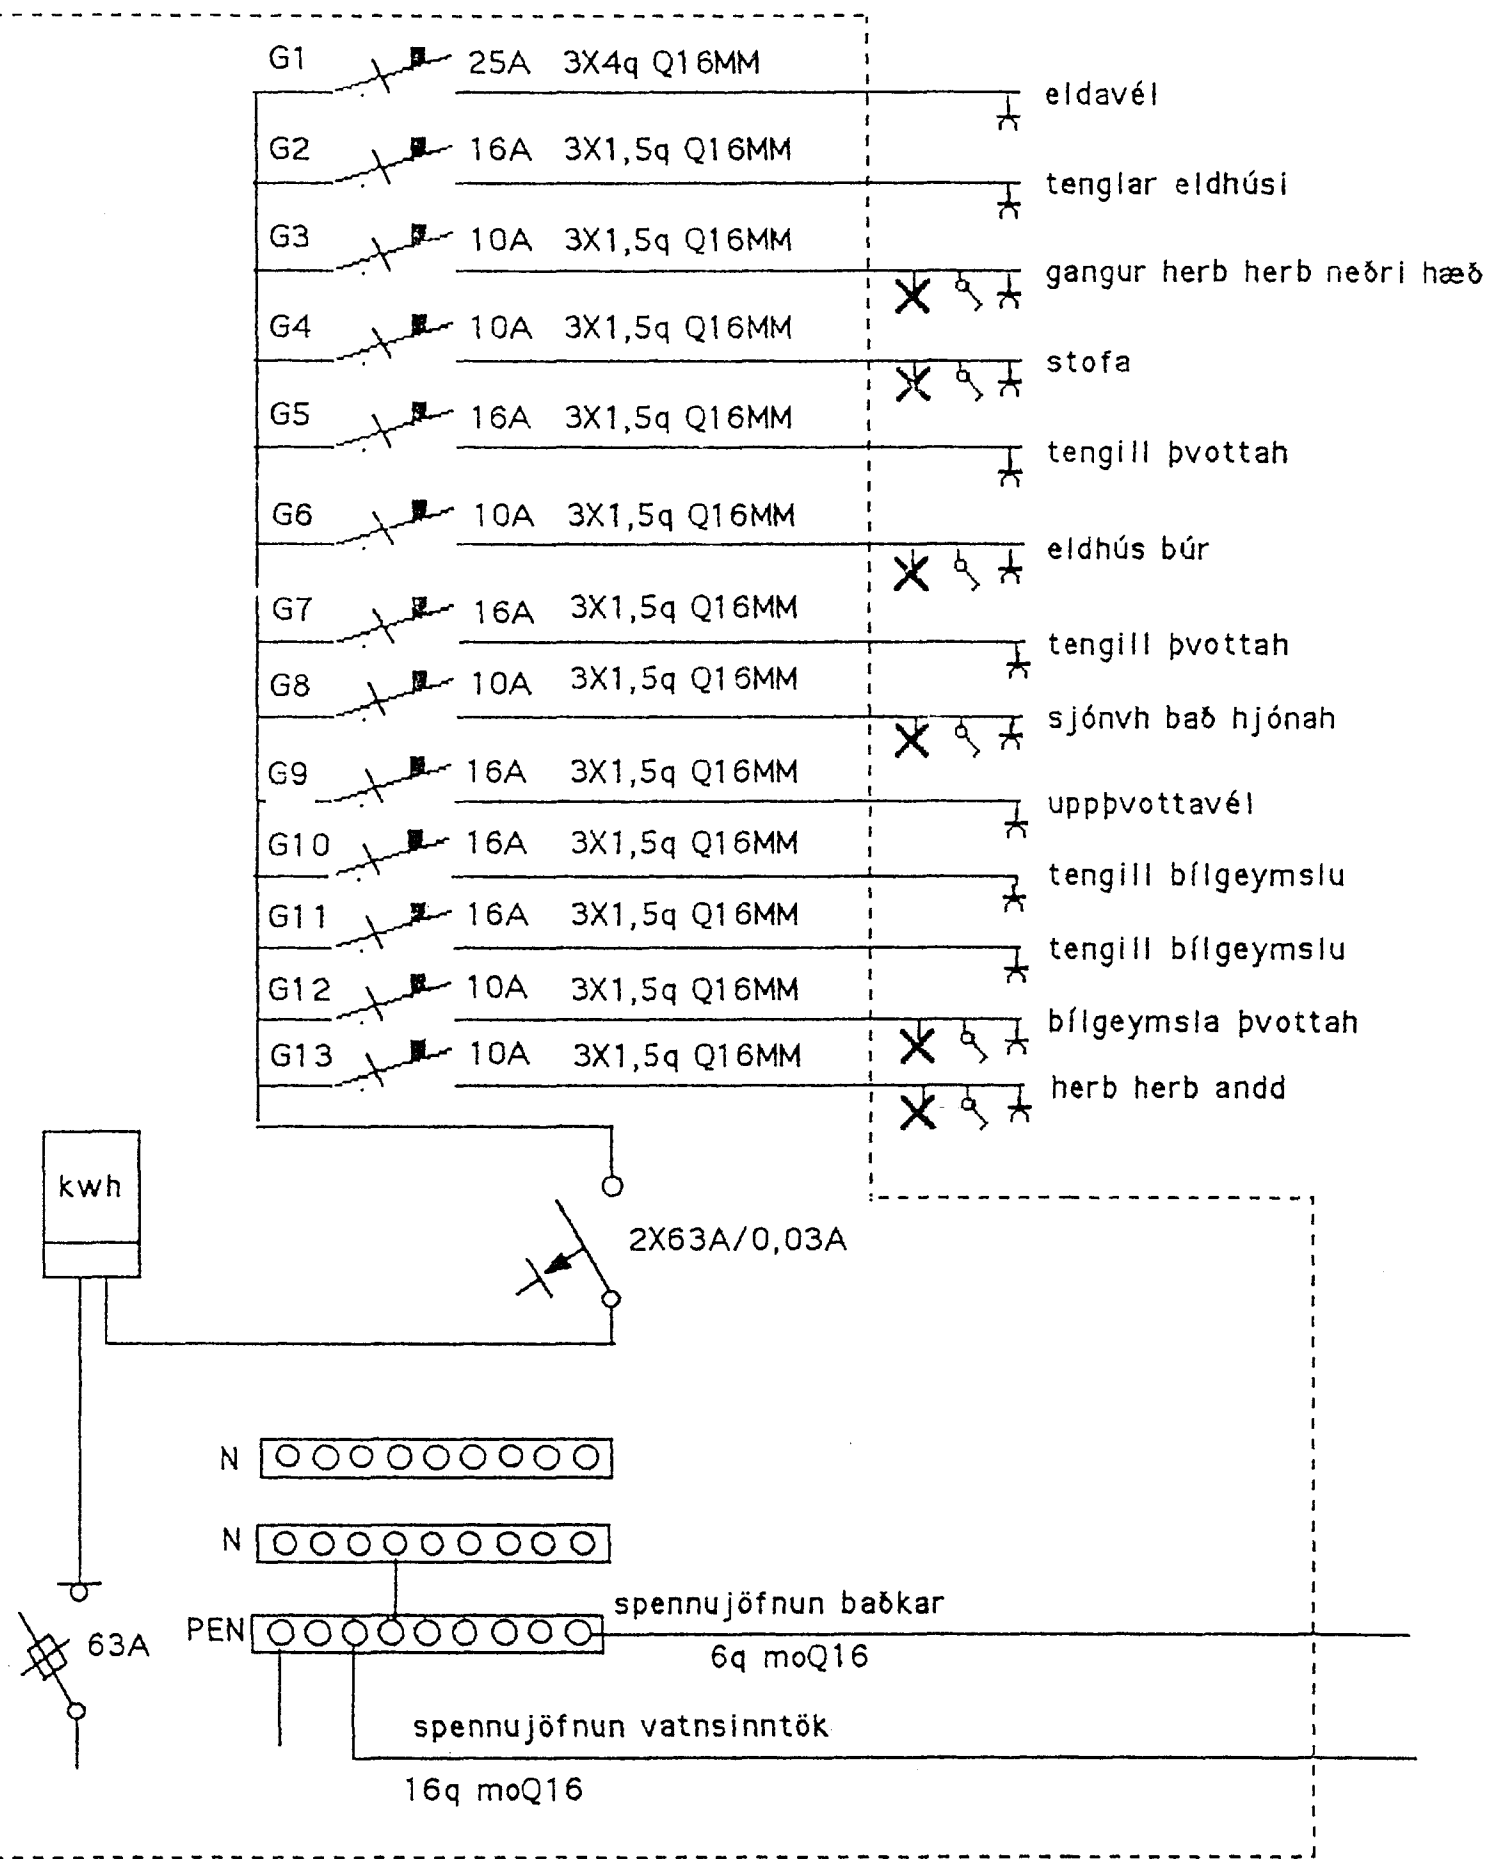

ADAI TAFLA T1

Lækjarberg 9
 Tafla T1
 Teiknari: Jónas Stefánsson
 Rafverktaki: Jónas Stefánsson