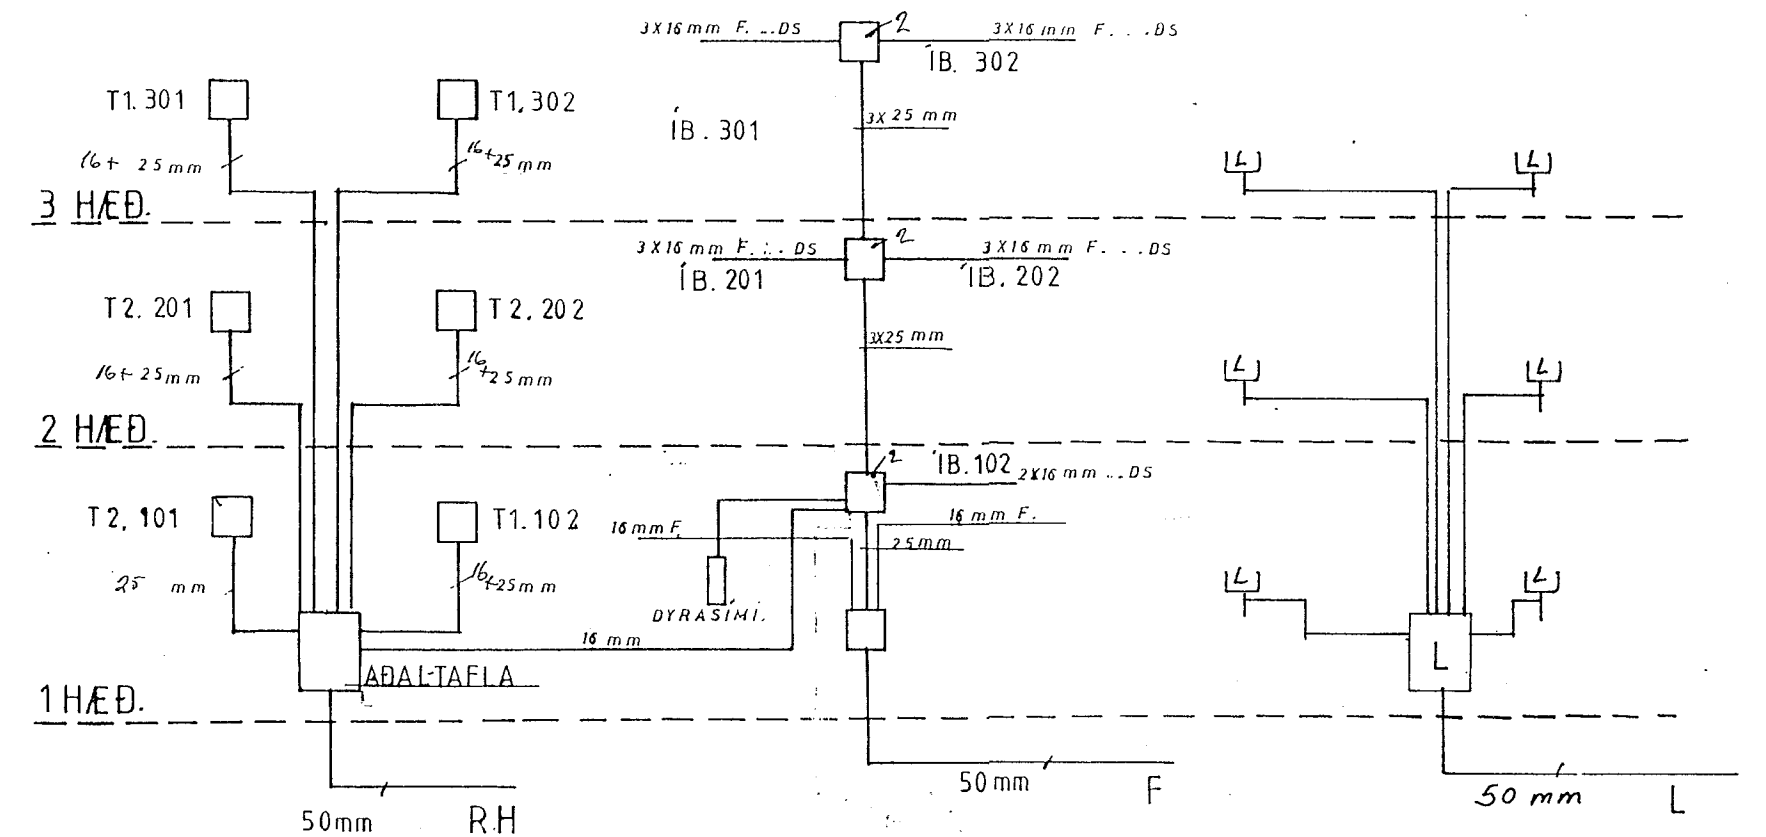

TAFLA 1

TAFLA 2

Rásmynd raflagna Rásmynd F...DS Rásmynd L

BÆJARHOLT 1 HAFN.

teikning nr. 92	blað 4 af 5
Raflagnateikning	mkv. 1:500 1:100
Afstöðumynd	dags
Einlínnumynd, snið	yfirfarid þóðsk
Þóður Kristjánsson Rafvirkjam. s 54750	teiknað V. Elma
V Elma Cates Tæknit.	dags Júní 93
Breytt	