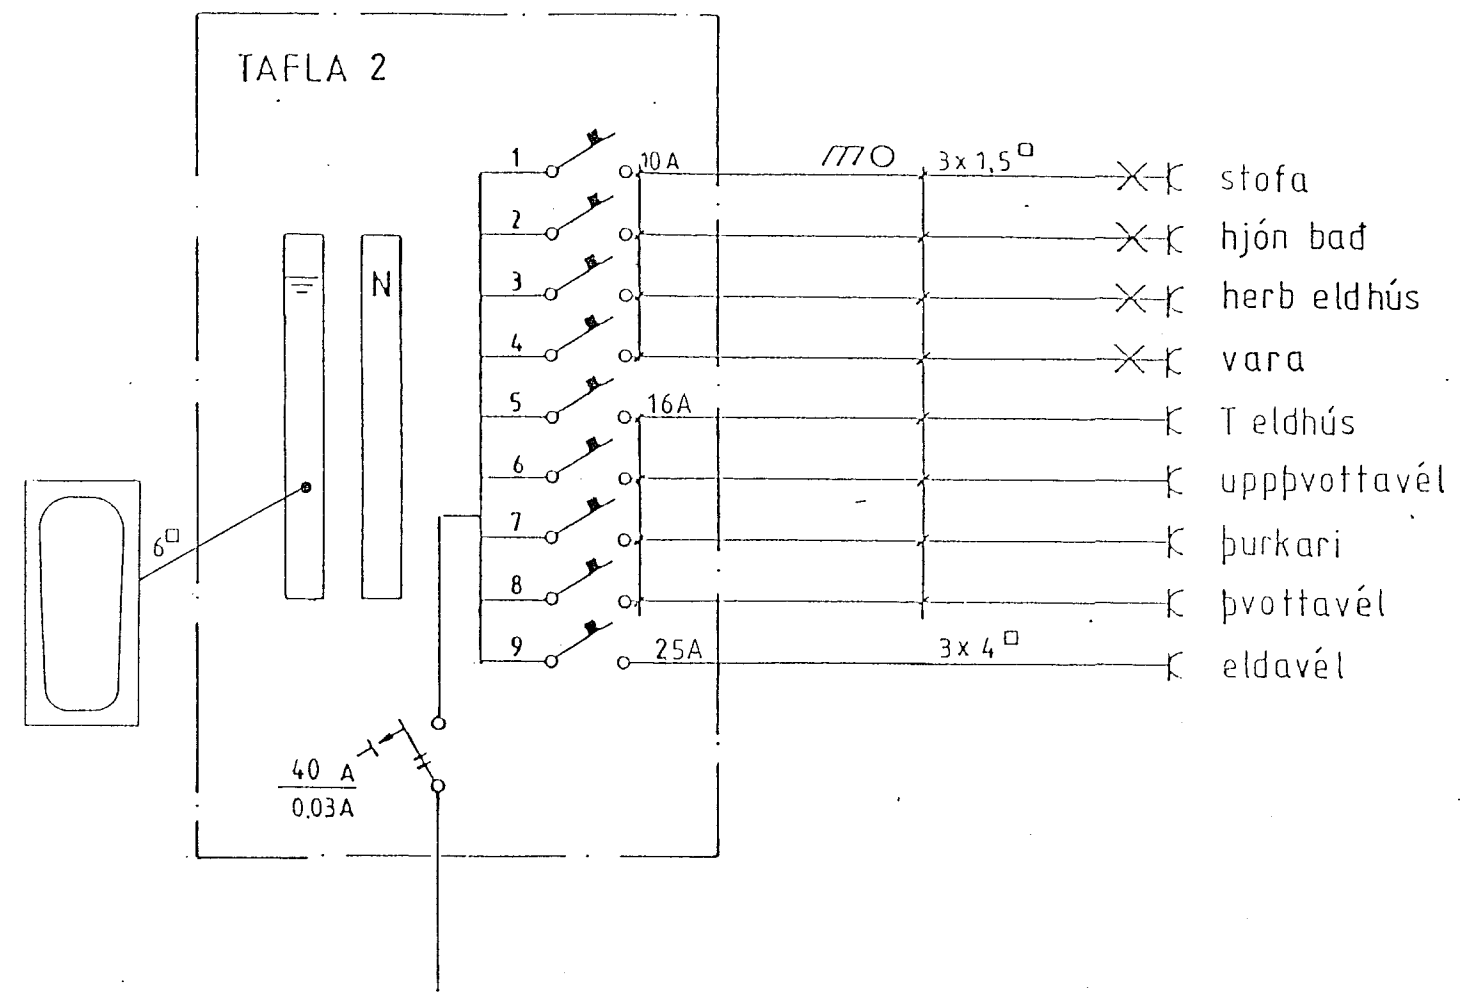

TAFLA 1

TAFLA 2

Rásmynd raflagna Rásmynd F...DS Rásmynd L

BÆJARHOLT 1 HAFN.

teikning nr. 92	blað 4 af 5
Raflagnateikning	mkv. 1:500 1:100
Afstöðumynd	dags
Einlínnumynd, snið	yfirfarid þóðsk
Þóður Kristjánsson Rafvirkjam. s 54750	teiknað V. Elma
V Elma Cates Tæknit.	dags Júní 93
Breytt	