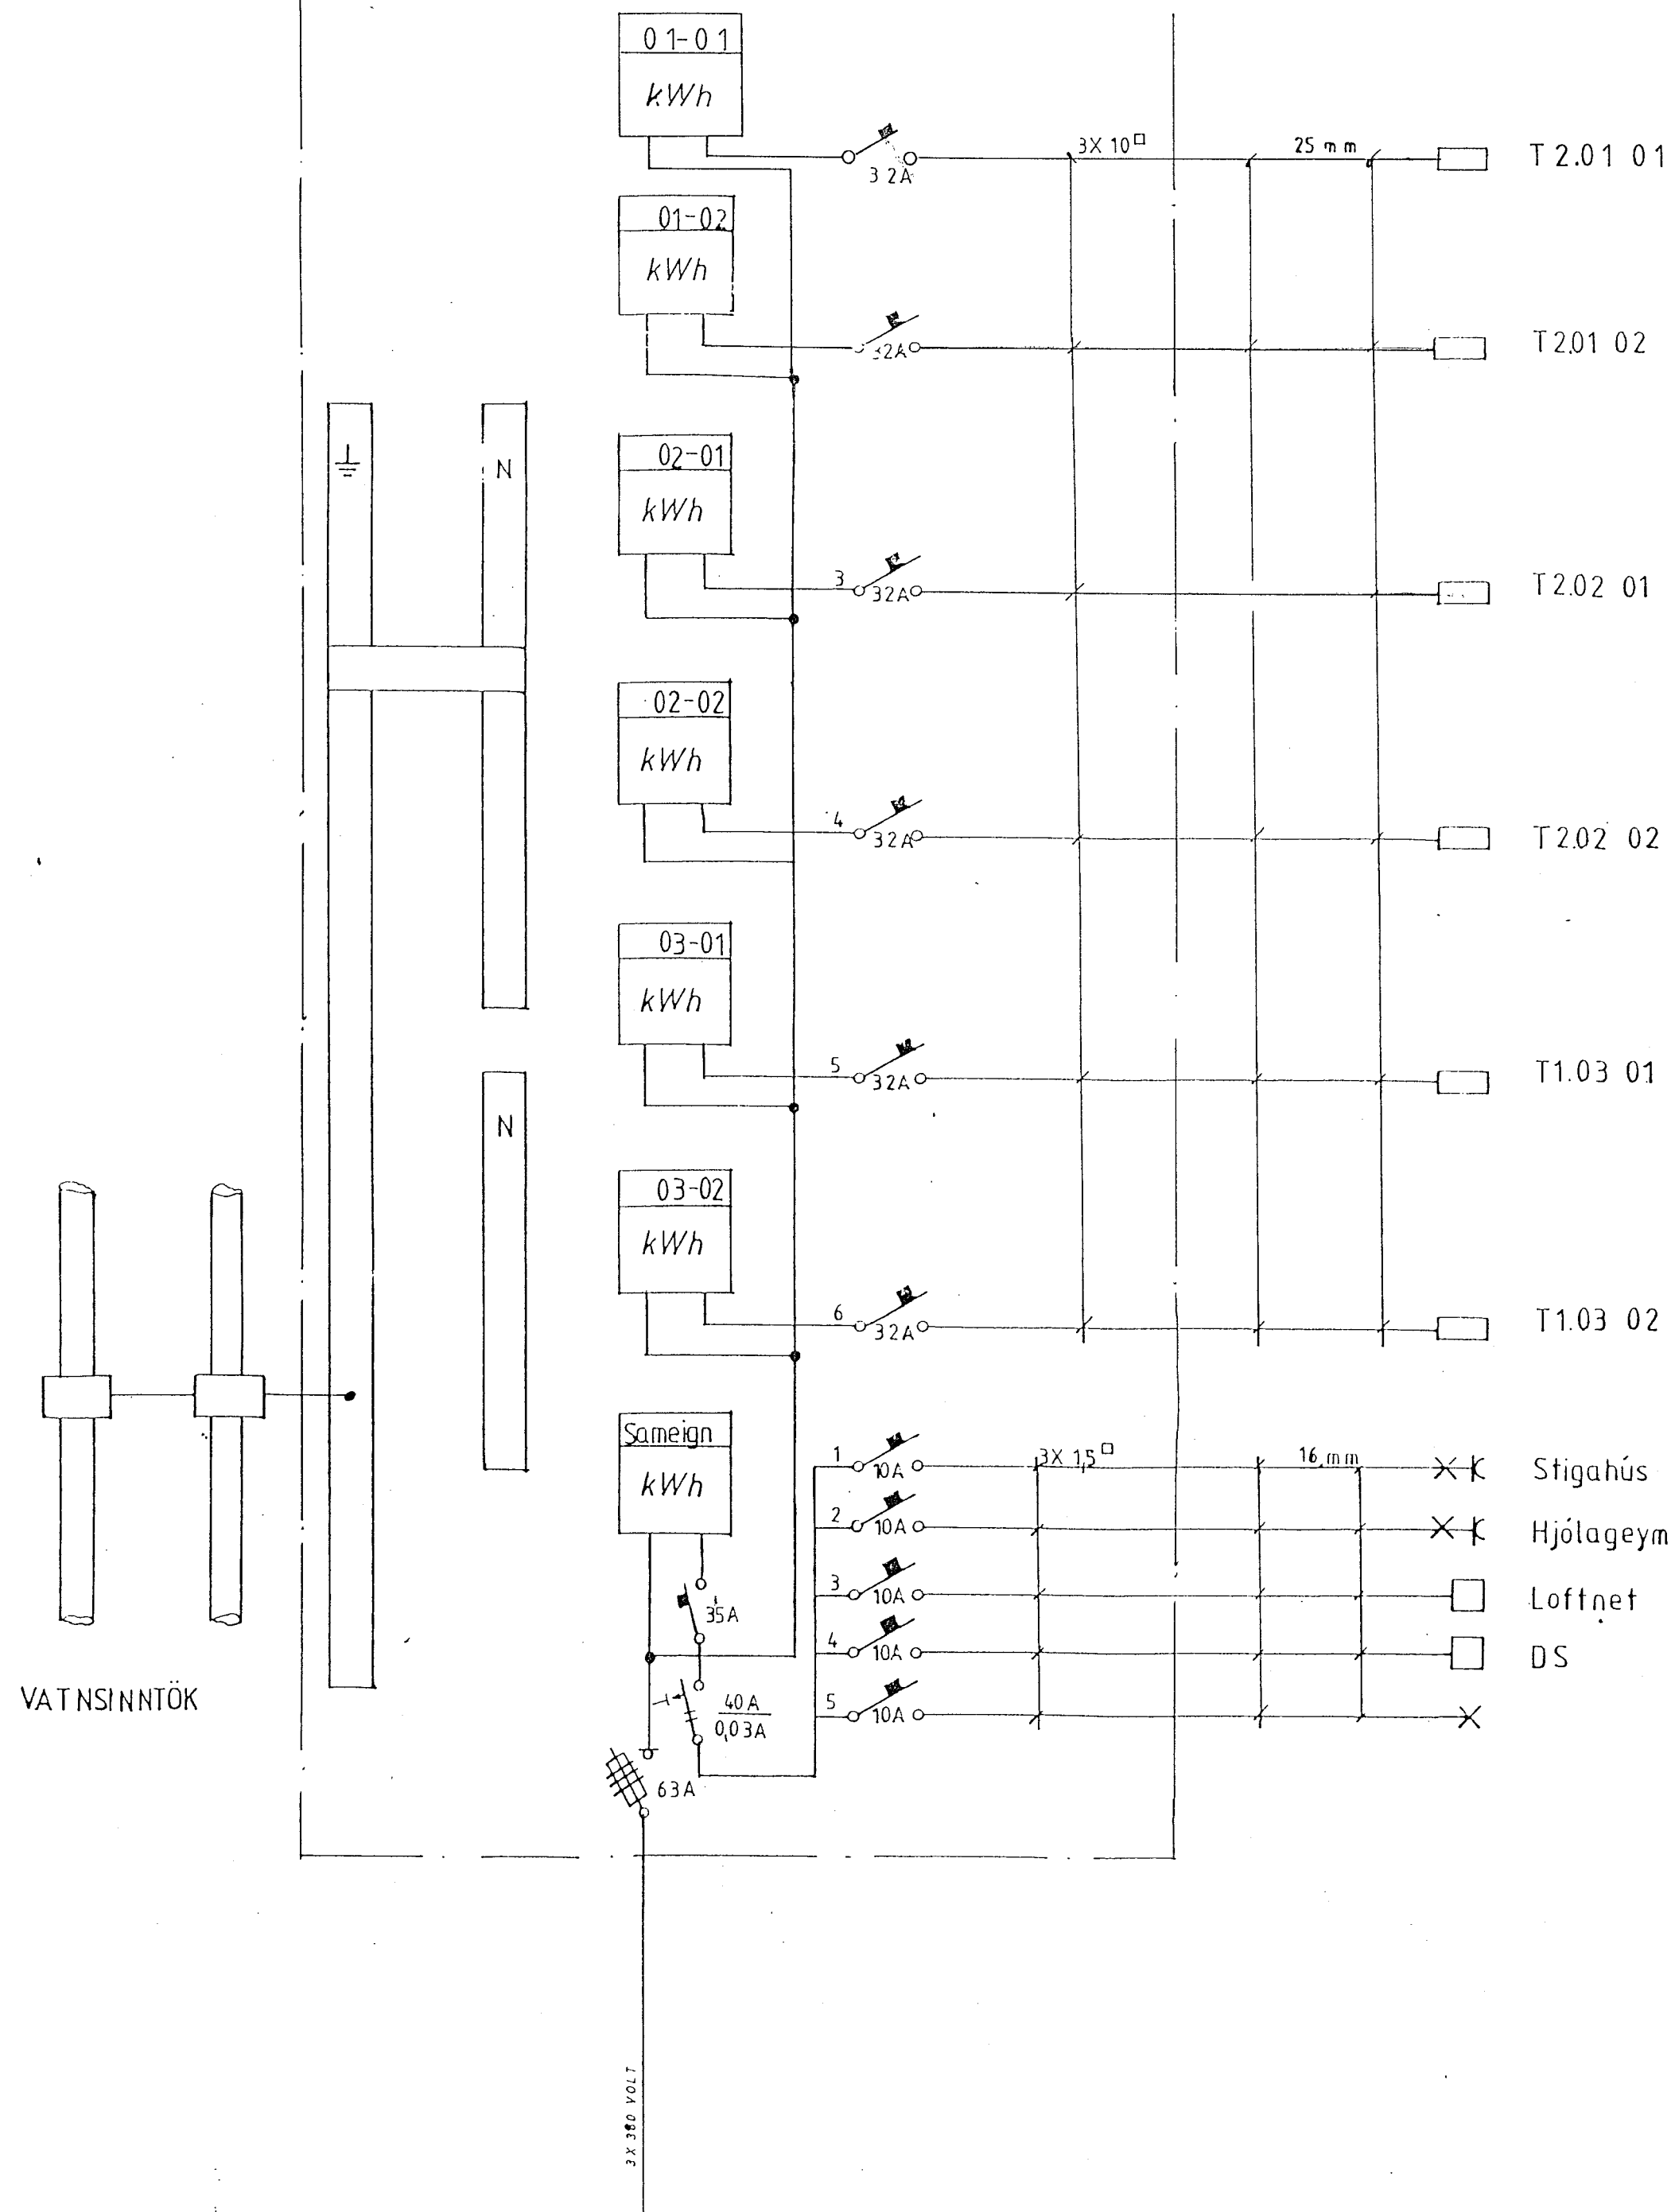

TAFLA 1

TAFLA 2

Rásmynd raflagna Rásmynd F...DS Rásmynd L

BÆJARHOLT 1 HAFN.

teikning nr. 92	blað 4 af 5
Raflagnateikning	mkv. 1:500 1:100
Afstöðumynd	dags
Einlínnumynd, snið	yfirfarid þóðsk
Þóður Kristjánsson Rafvirkjam. s 54750	teiknað V. Elma
V Elma Cates Tæknit.	dags Júní 93
Breytt	