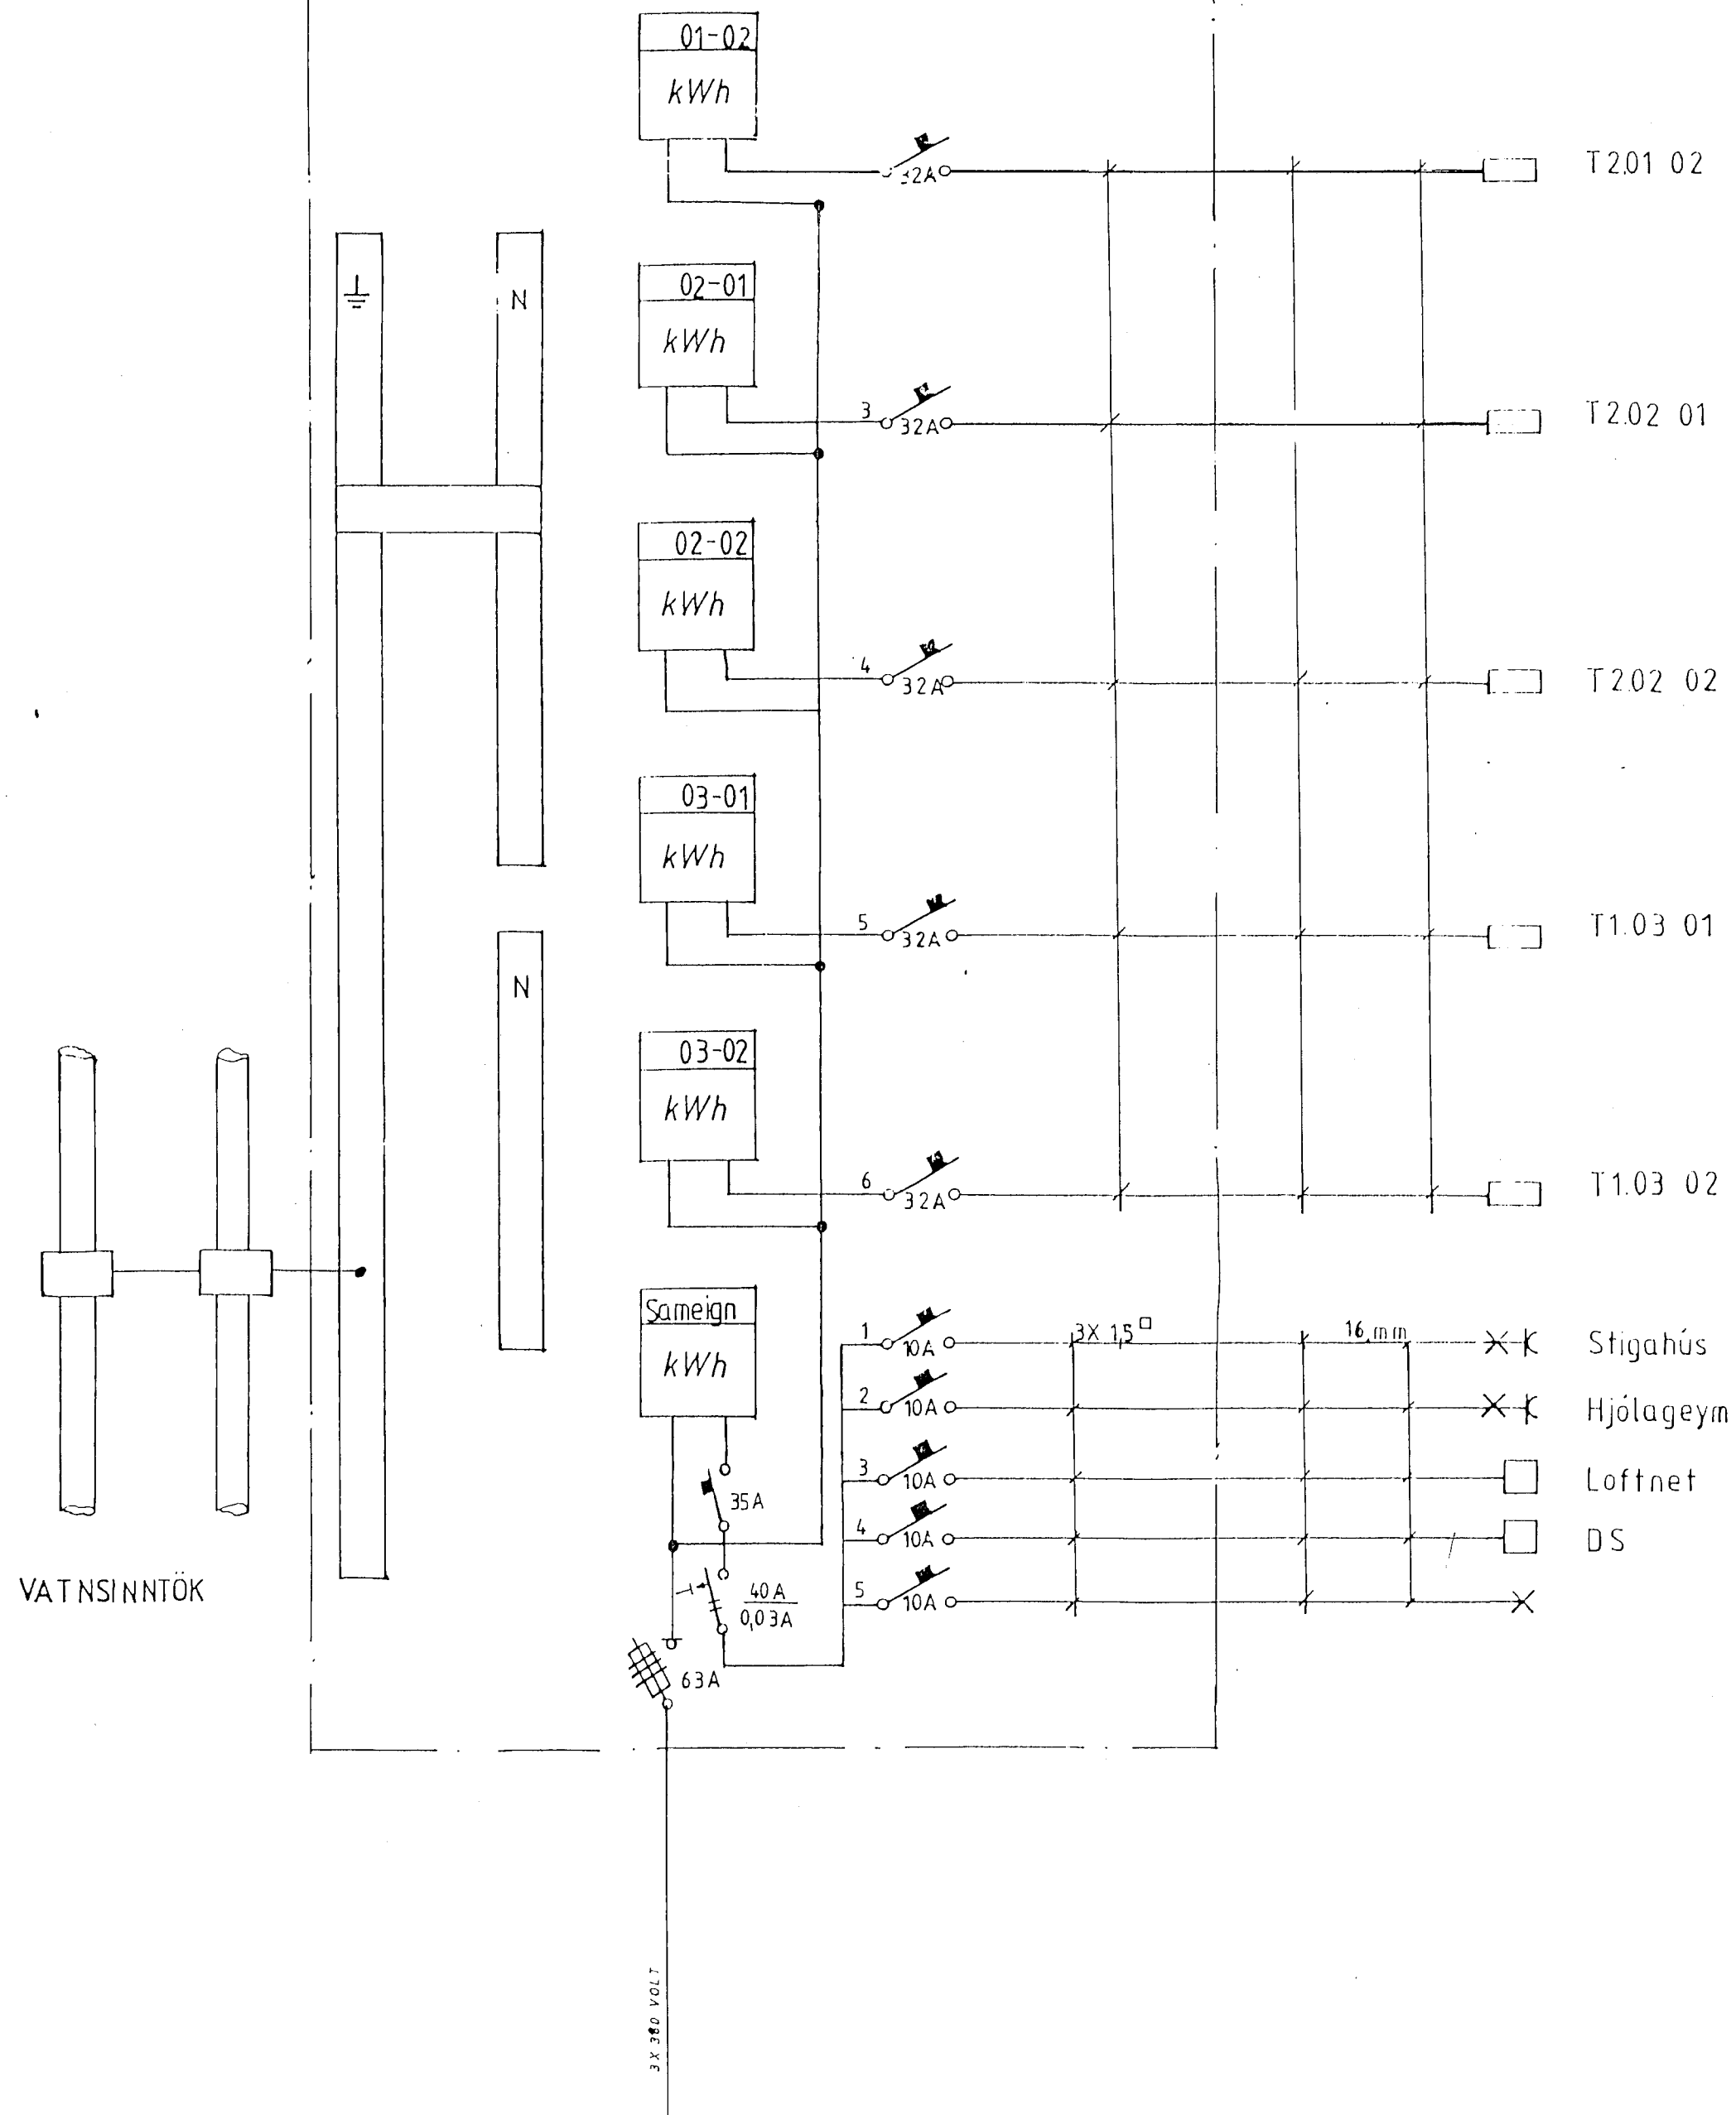

TAFLA 1

TAFLA 2

Rásmýnd raflagna Rásmýnd F. L. DS

BÆJARHOLT 1 HAFN.

teikning nr. 92	
Raflagnateikning	blad 4 af 5
Afstöðumynd	mkv. 1:500 1:100
Einlínumynd, snið	dags. feb. 92
bárdur Kristjánsson Rafvirkjam. s 54750	yfirfarid þóðulK
V Elma Cates Tæknit.	teiknad 1/8.92