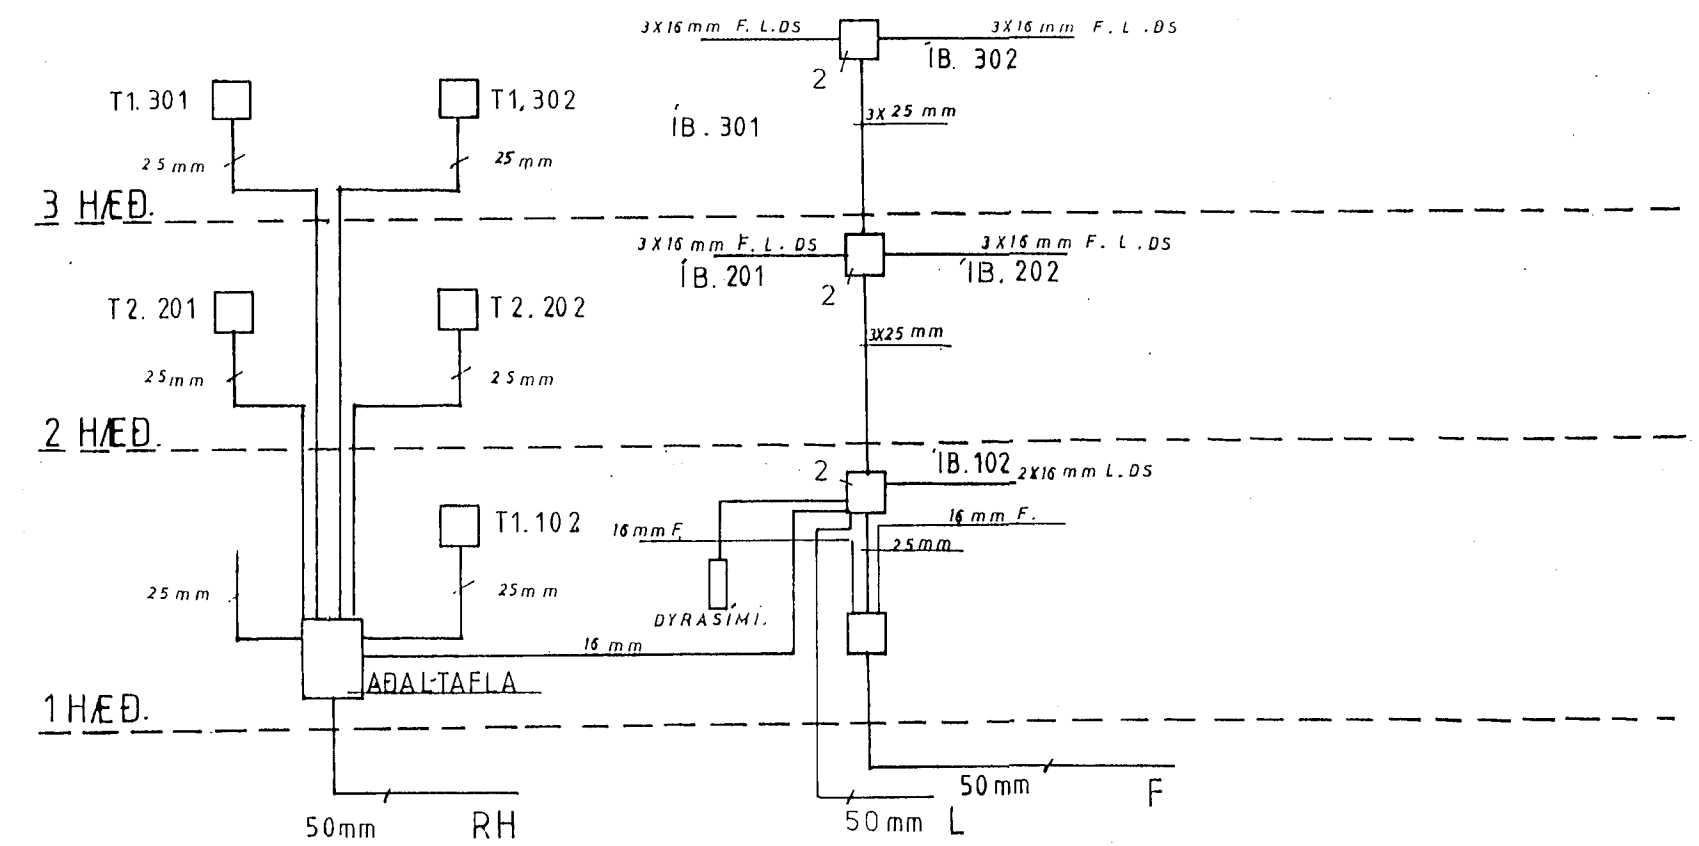

TAFLA 1

TAFLA 2

Rásmýnd raflagna Rásmýnd F. L. DS

BÆJARHOLT 1 HAFN.

teikning nr. 92	
Raflagnateikning	blad 4 af 5
Afstöðumynd	mkv. 1:500 1:100
Einlínumynd, snið	dags. feb. 92
bárdur Kristjánsson Rafvirkjam. s 54750	yfirfarid þóðulK
V Elma Cates Tæknit.	teiknad 1/8.92