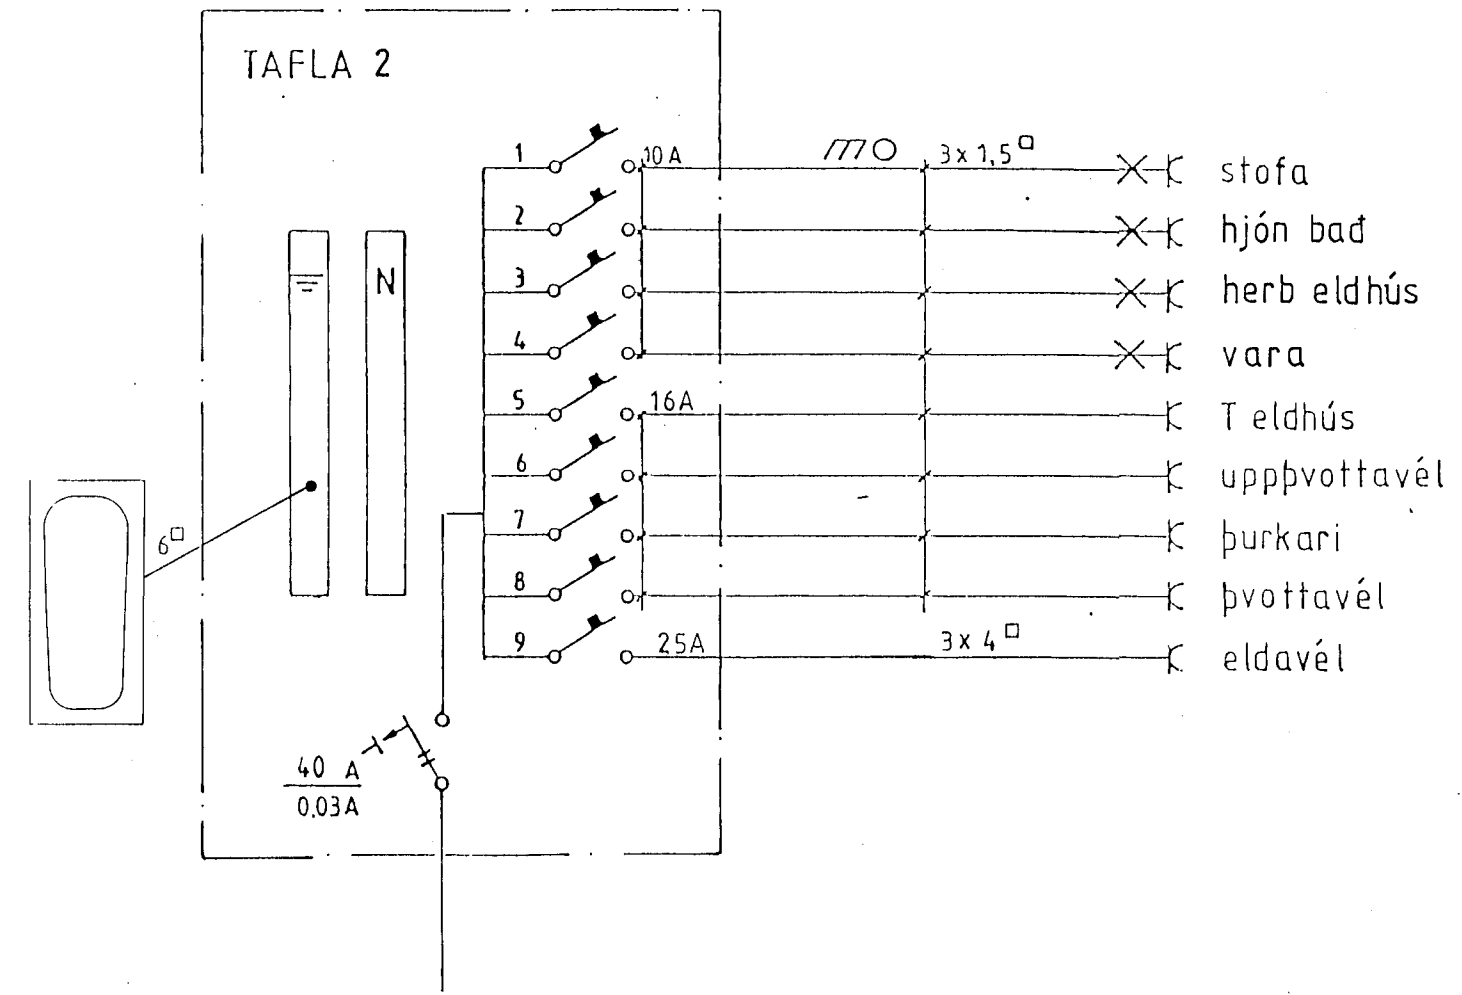

TAFLA 1

TAFLA 2

Rásmýnd raflagna Rásmýnd F. L. DS

BÆJARHOLT 1 HAFN.

teikning nr. 92	
Raflagnateikning	blad 4 af 5
Afstöðumynd	mkv. 1:500 1:100
Einlínumynd, snið	dags. feb. 92
bárdur Kristjánsson Rafvirkjam. s 54750	yfirfarid þóðulK
V Elma Cates Tæknit.	teiknad 1/8.92