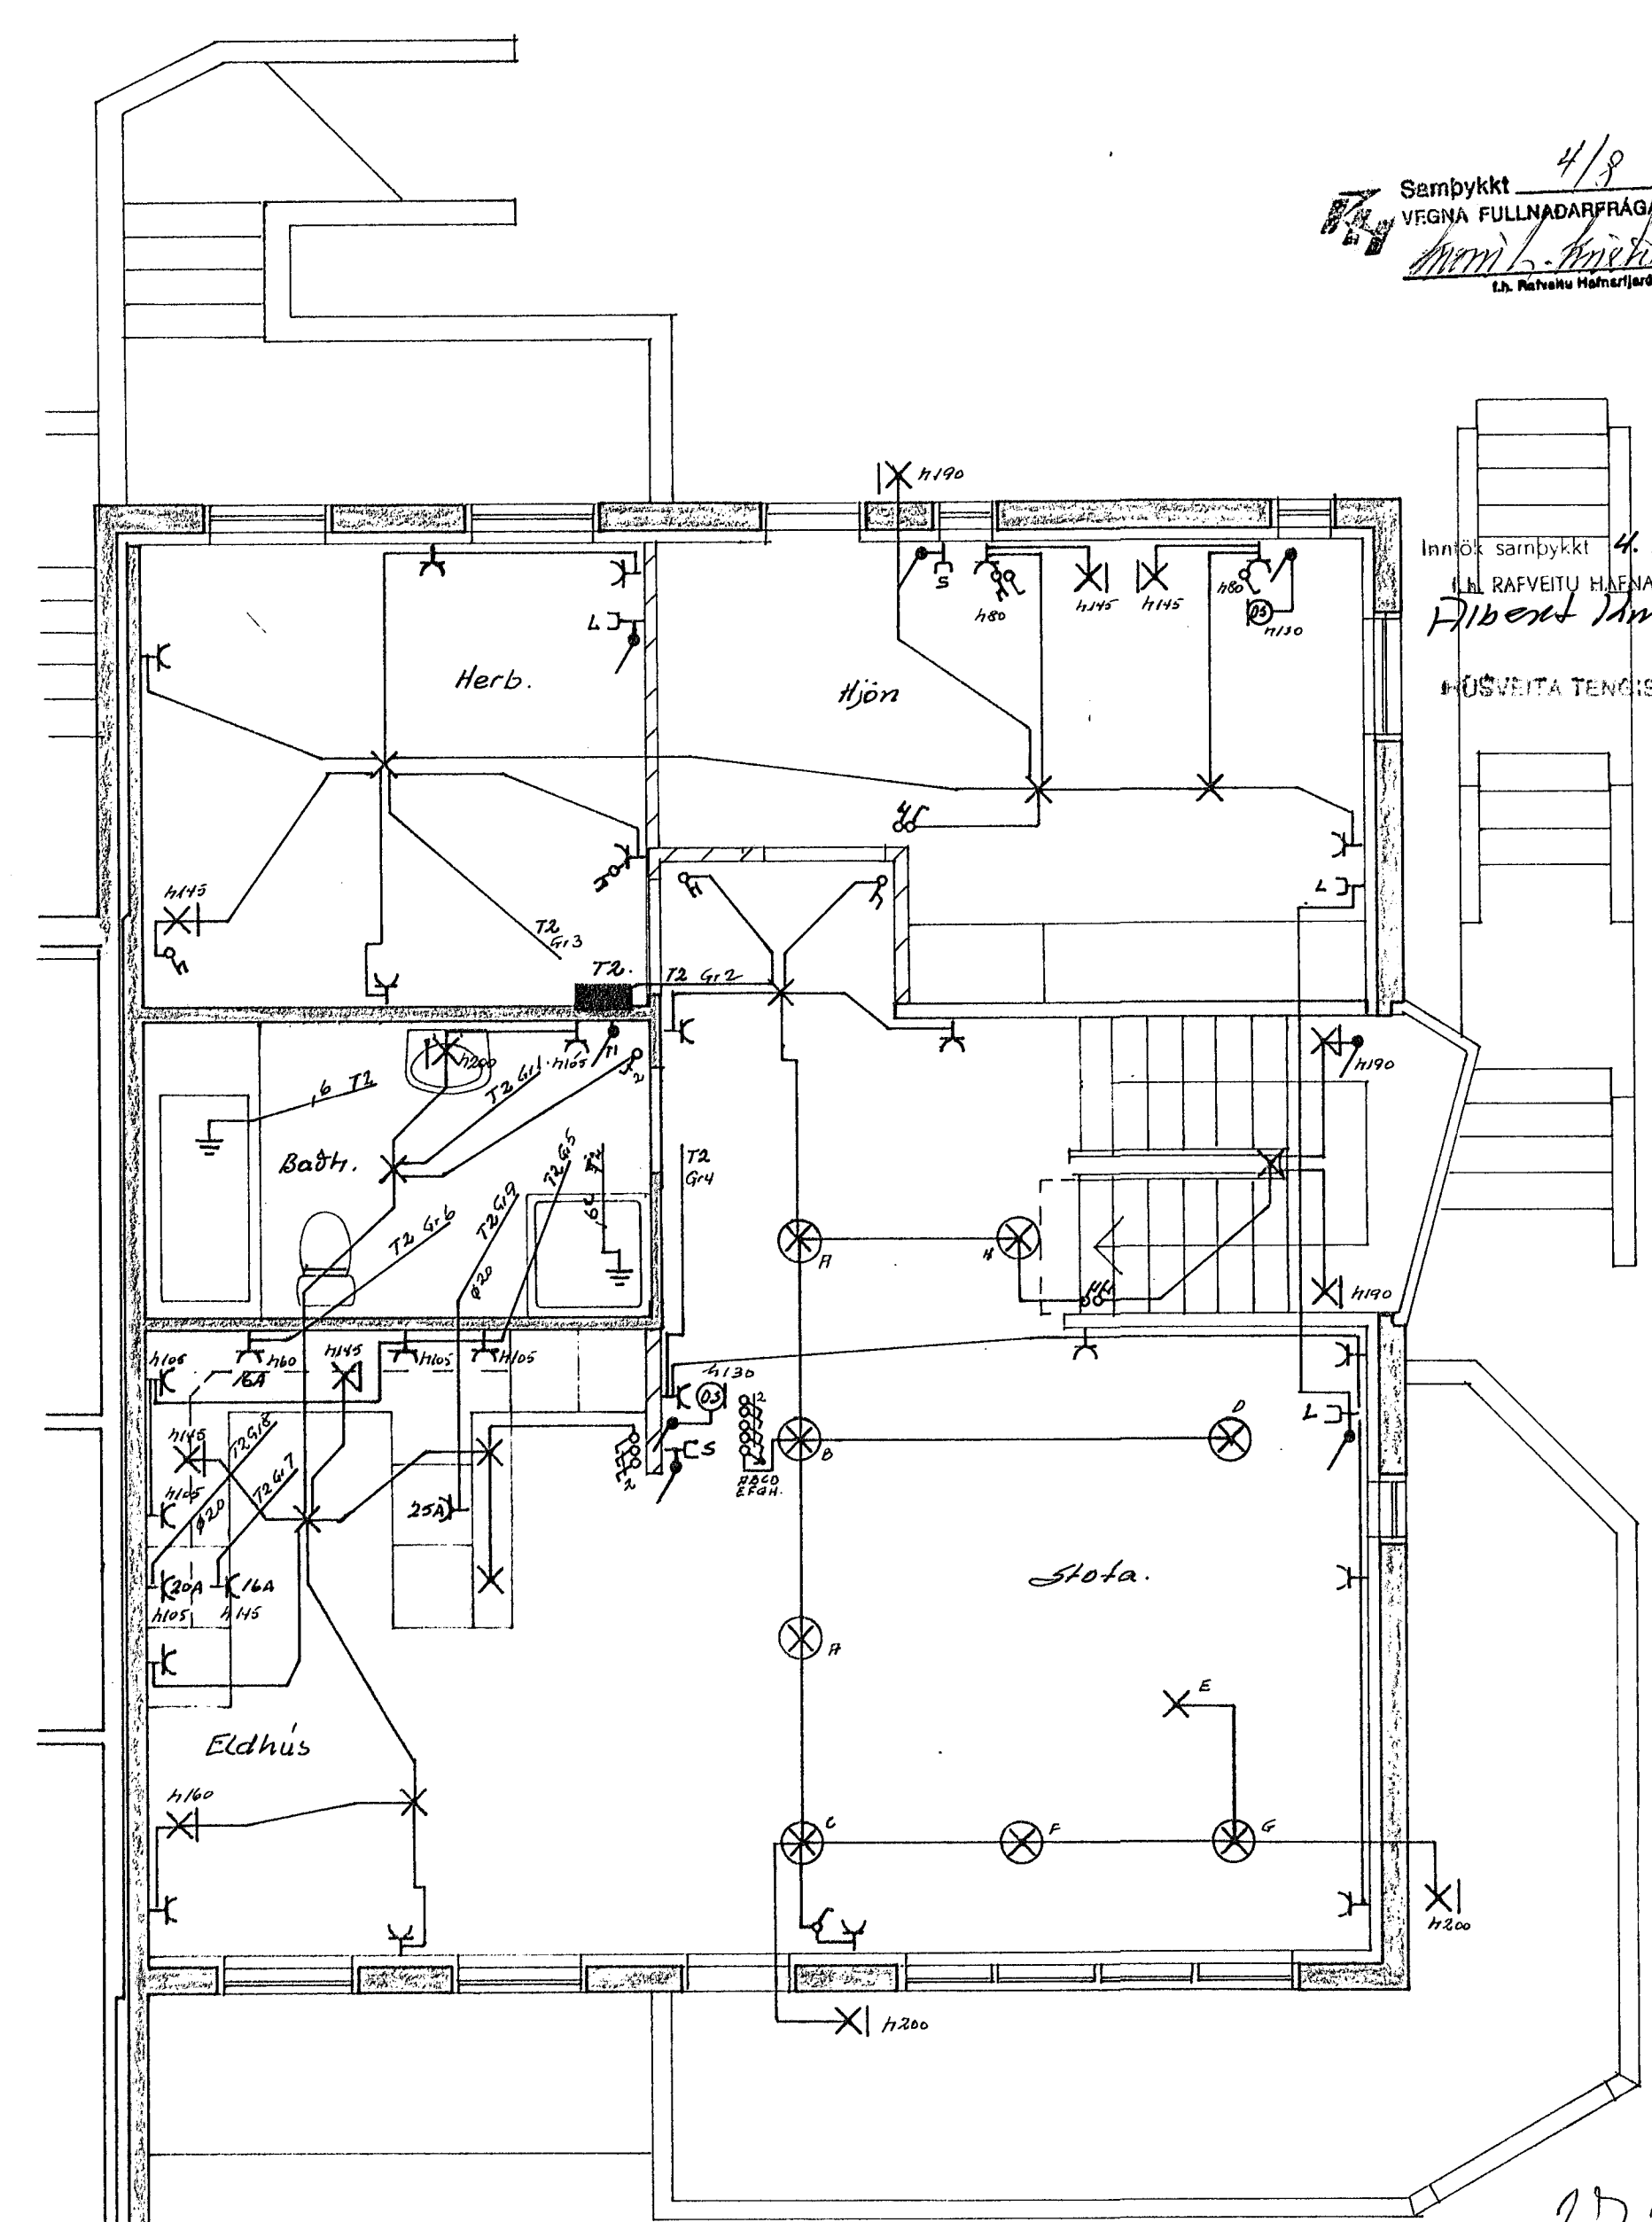

Samþykkt 4/8 1989  
 VFGNA FULLNADARFRÁGANGS  
 L. Pálsson  
 L. Pálsson  
 L. Pálsson

GRUNNMYND 1 HÆÐ

Ø 50 RH  
 Ø 50 SIMI  
 Ø 25 LOFTNET  
 Ø 20 ALKA.  
 INNTAKSPIPUR SÉLU 60-70 CM I JÖRD  
 HEILAR AD LÓDARMÖRKUM.