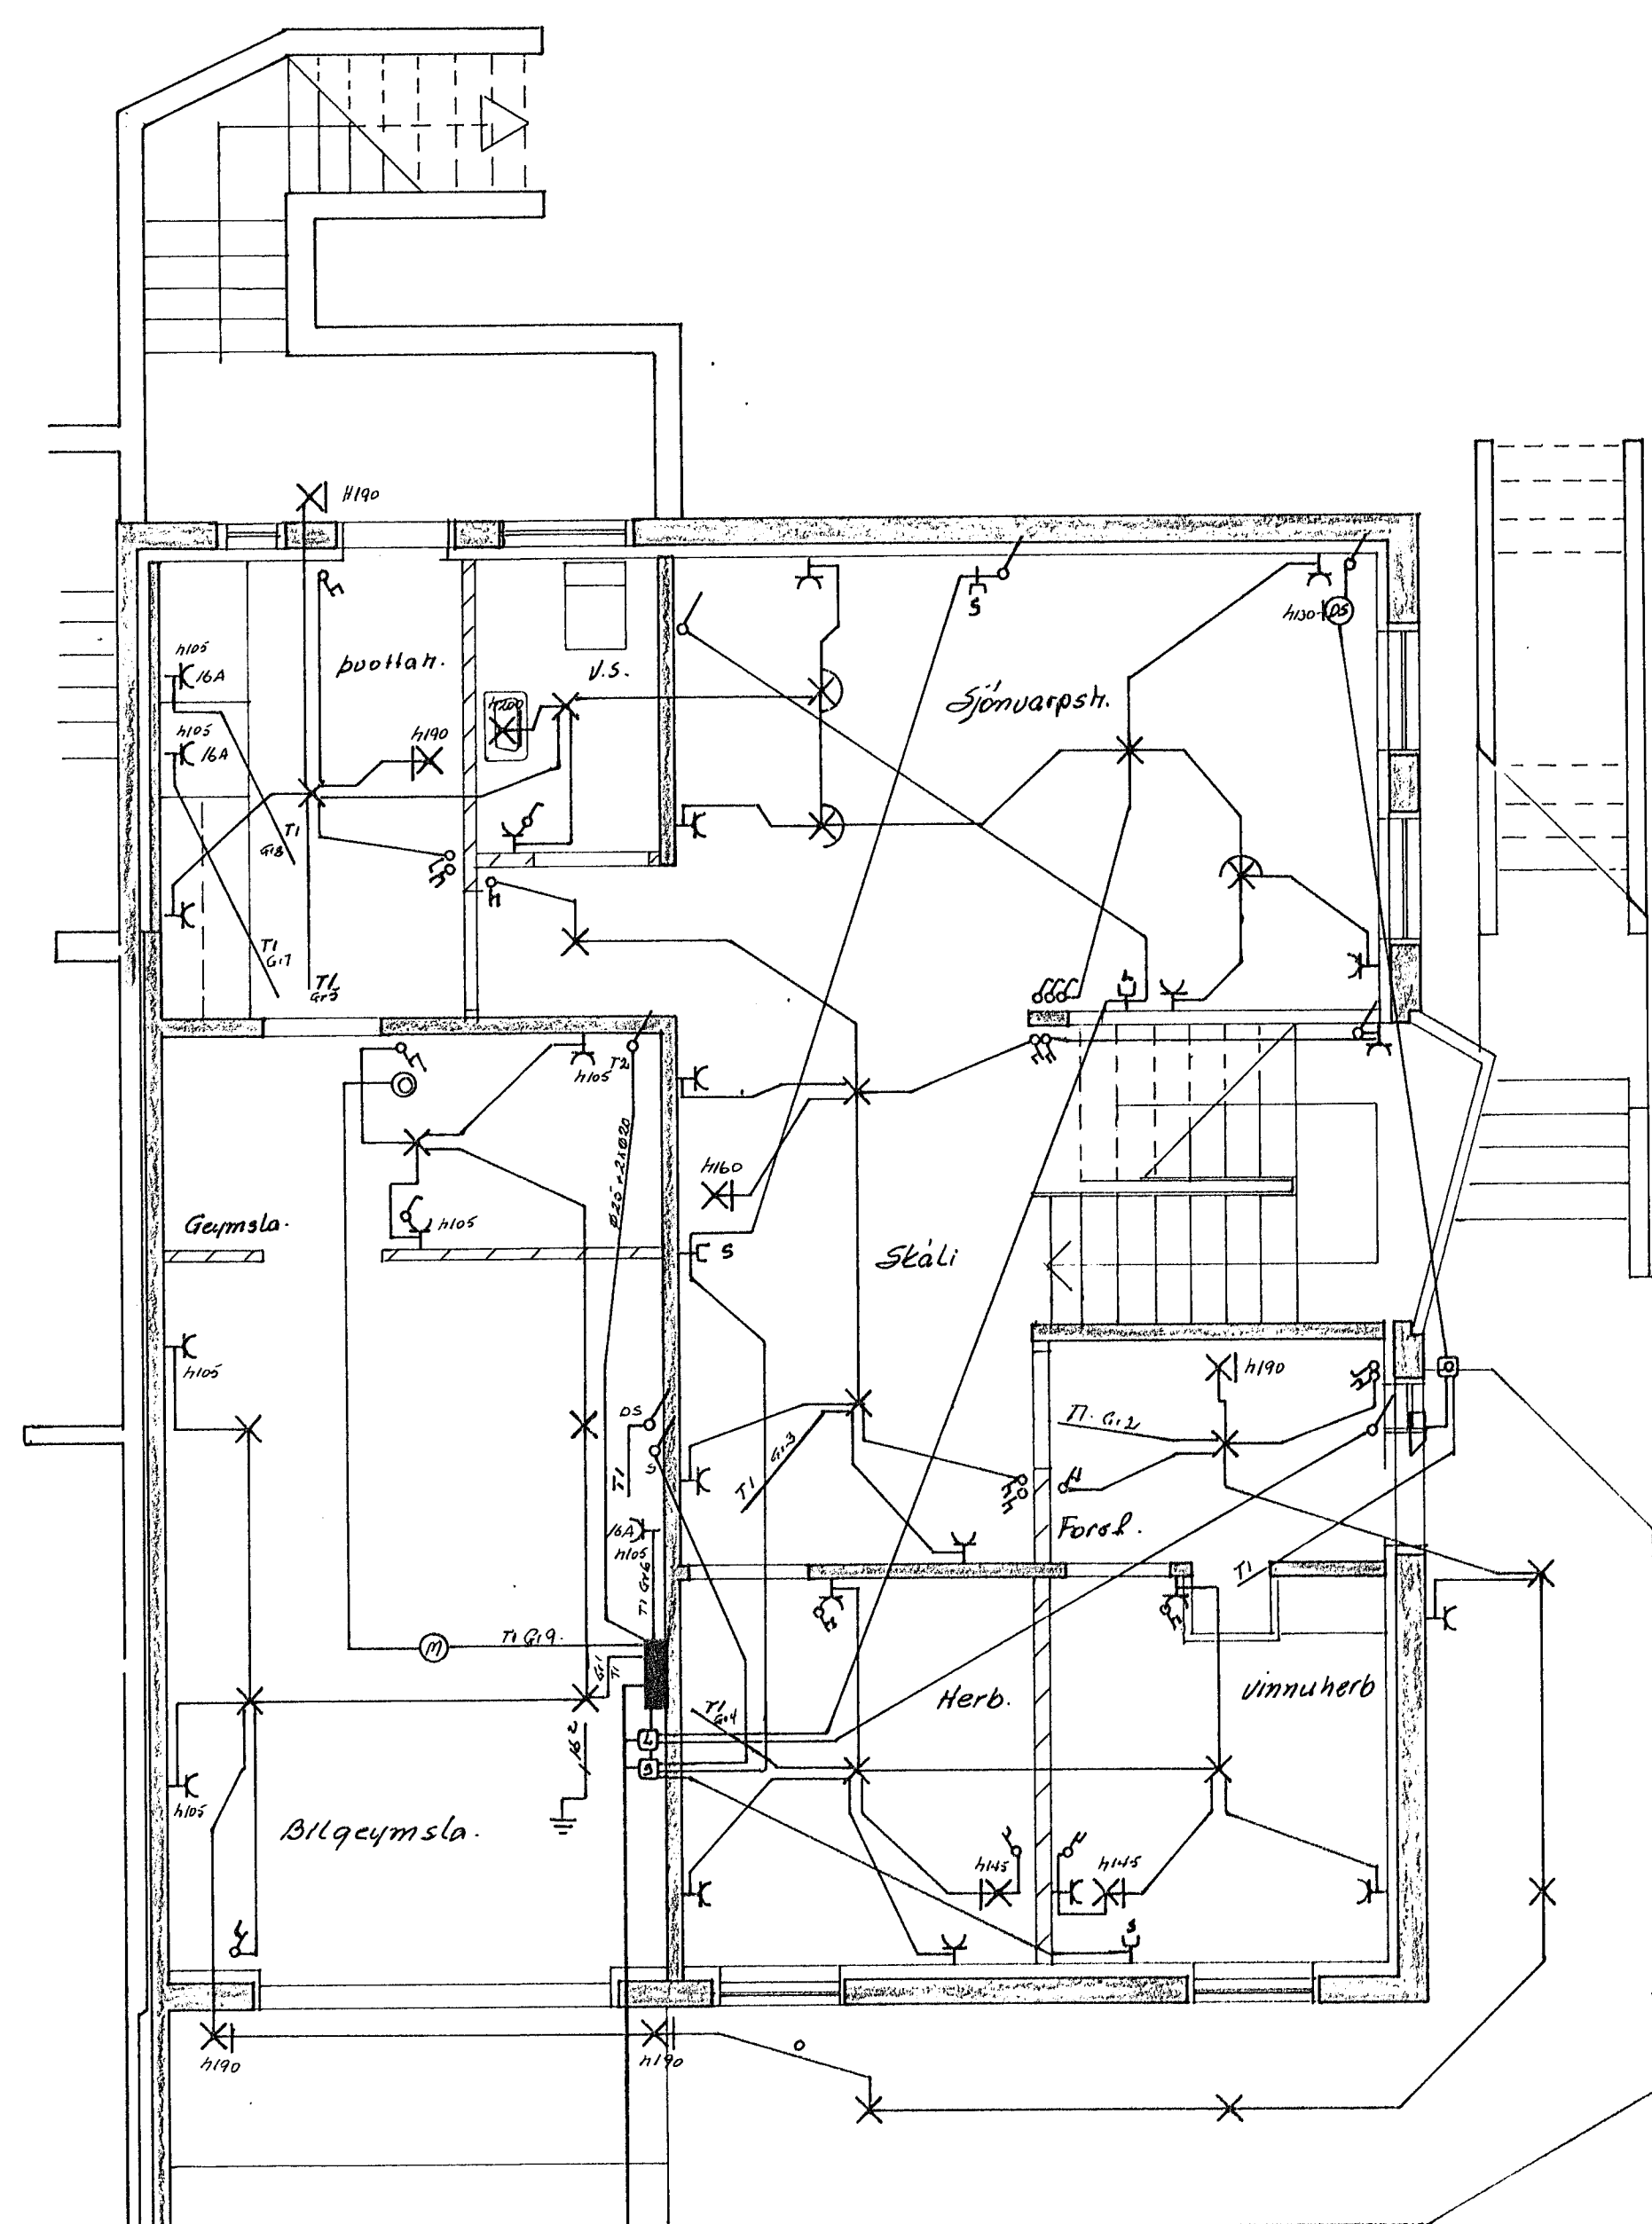

Samþykkt 4/8 1989  
 VFGNA FULLNADARFRÁGANGS  
 L. Pálsson  
 L. Pálsson  
 L. Pálsson

GRUNNMYND 1 HÆÐ

Ø 50 RH  
 Ø 50 SIMI  
 Ø 25 LOFTNET  
 Ø 20 ALKA.  
 INNTAKSPIPUR SÉLU 60-70 CM I JÖRD  
 HEILAR AD LÓDARMÖRKUM.