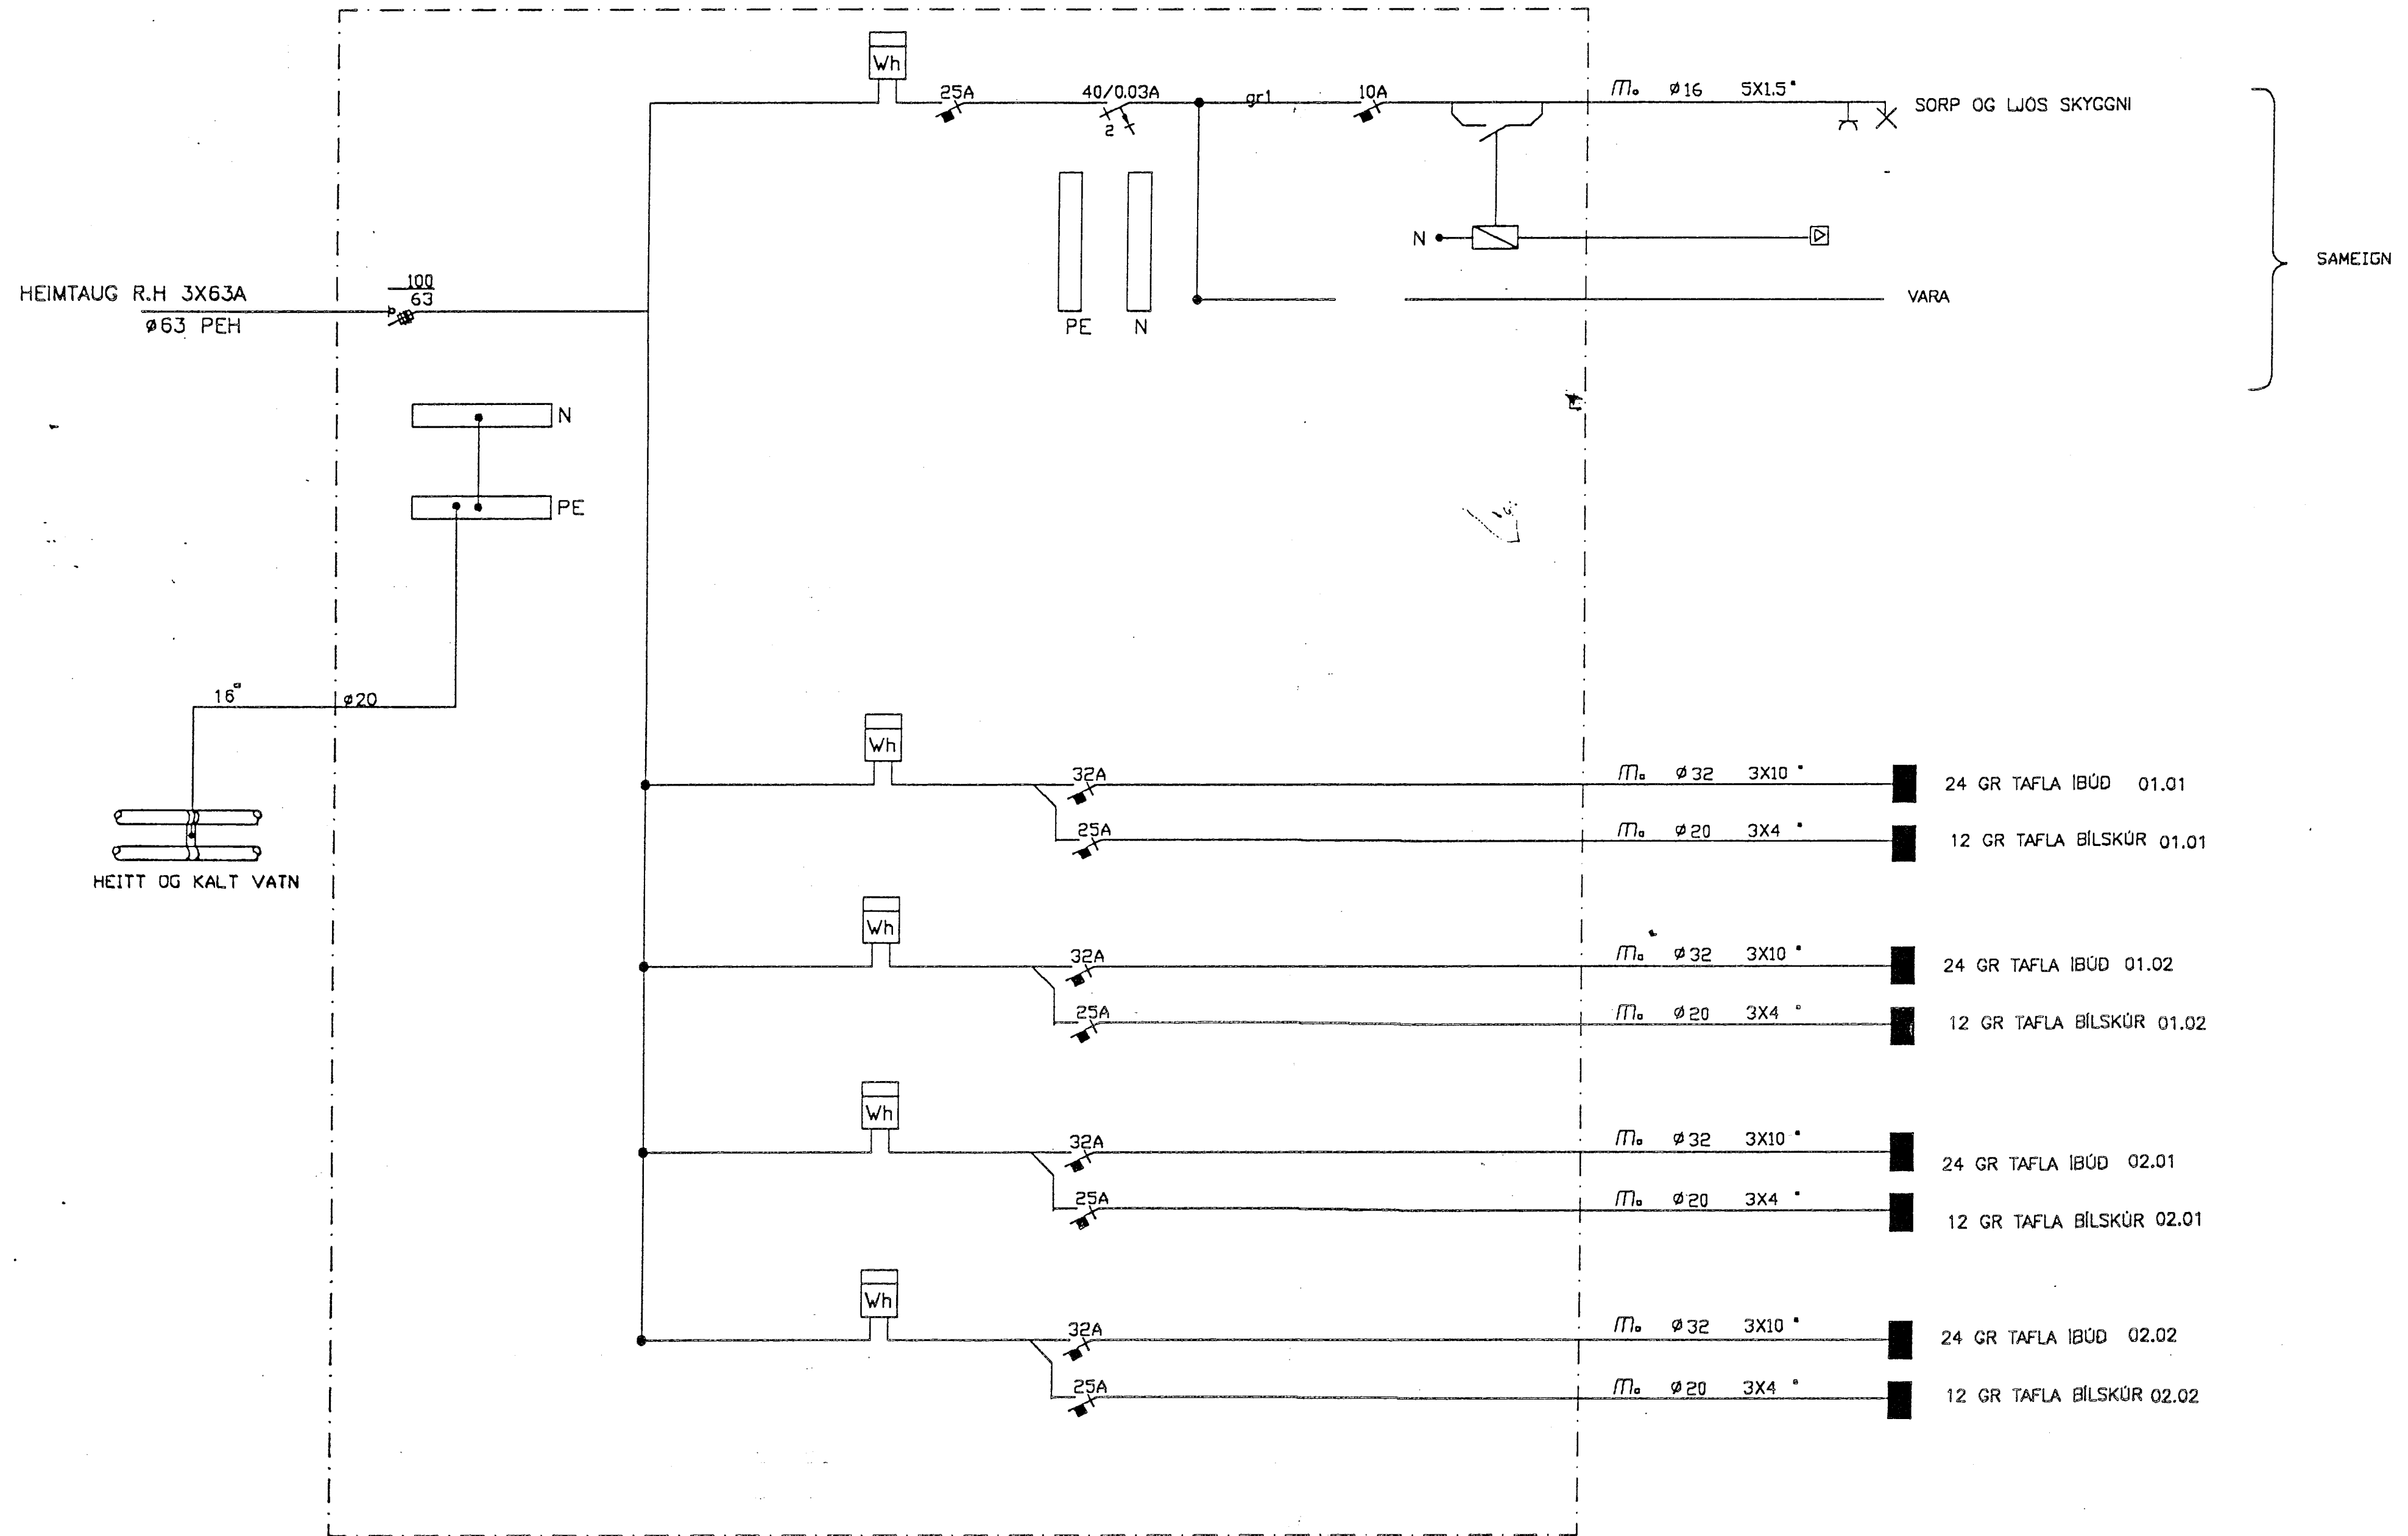

ADALTAFLA TO.1

0	10	20	40	80	160	260	360	460			
Kvarð/Athugasemdir		Breytingar		Hannað	Yfirfarid	Dags	Sanþykkt	Sigurður Jón Jónsson	Veghus 3 112 Grafarvogi sími 676282	Blad nr.	
				SJJ	<i>[Signature]</i>	SEPT 91		Verknúmer	KL-21	Verkherfi	KLETTABERG 58-64
								Teknínúmer	1-205	Verkluti	EINLÍNUMYND AÐALTÖFLU
											6