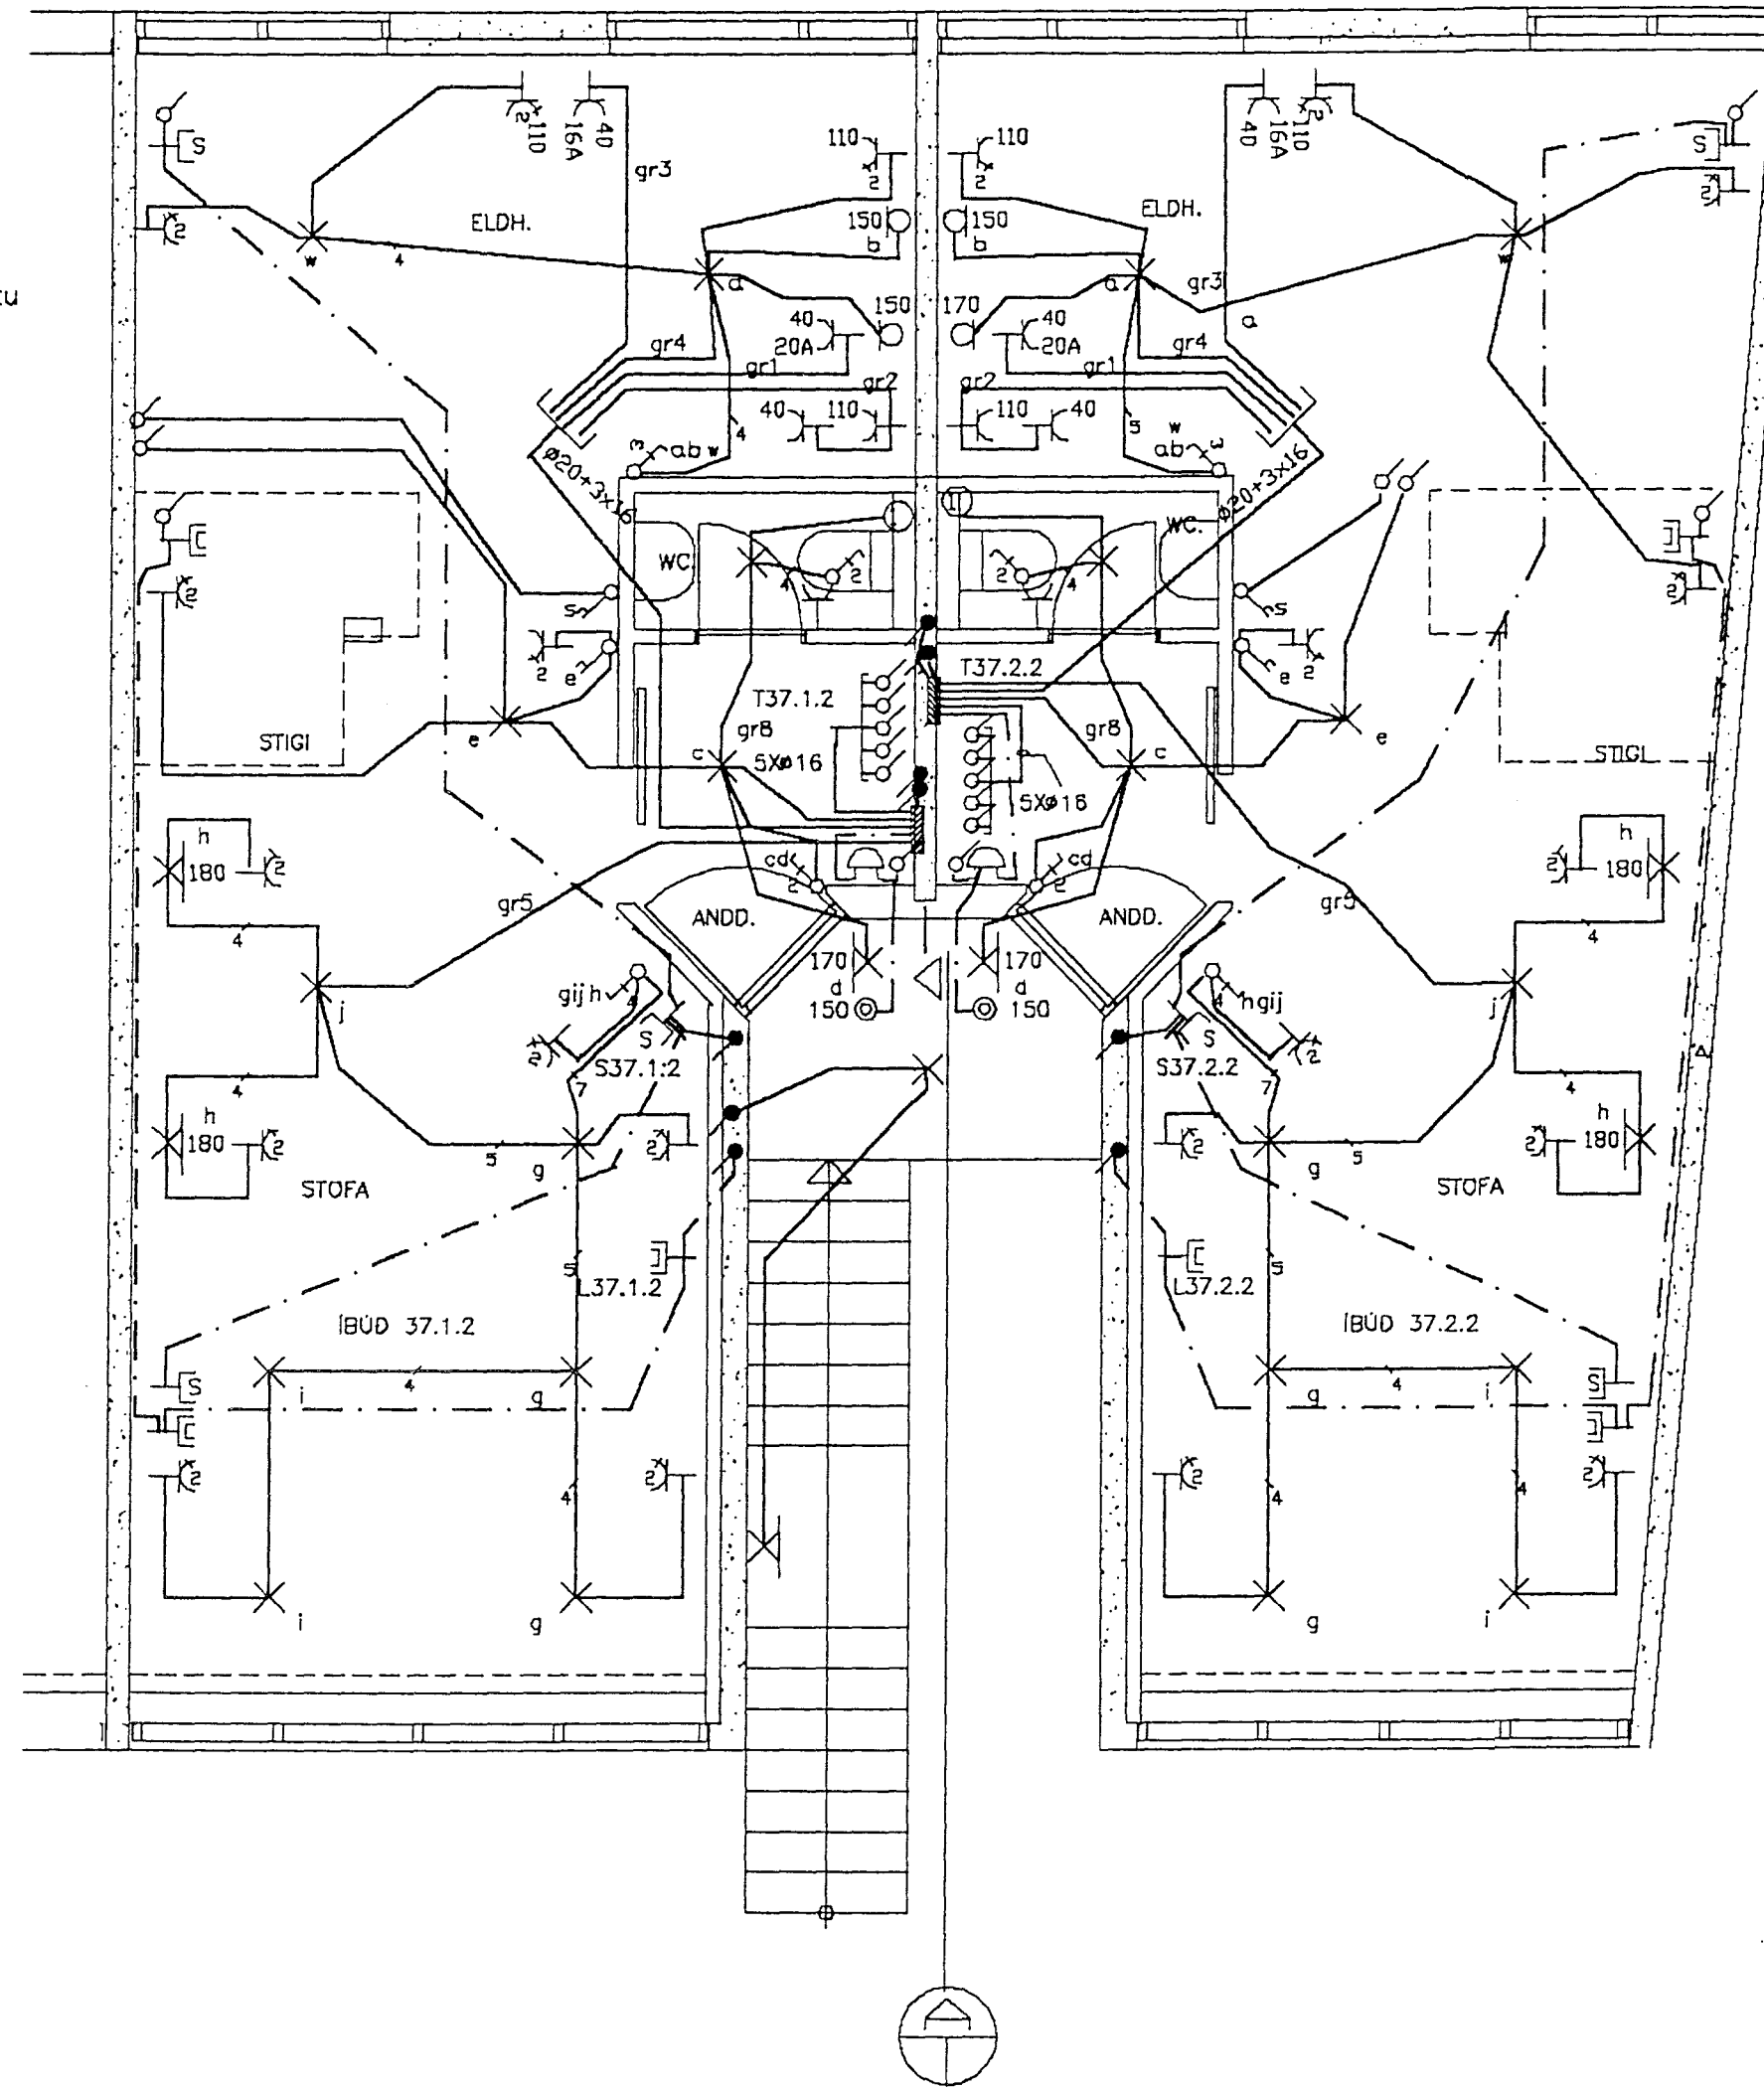

① Pípa að loftræstistökk
það á að vera möguleiki að tengja víftu
sem kemur neðan í loftræstistökk

0	10	20	40	80	160	260	360	460		
Kvardi/Athugasendir 1=50			Breytingar		Hannad SJJ	Yfirfarid 08-07-92	Dags Samþykkt <i>[Signature]</i>	Sigurdur Jón Jónsson Veghus 3 112 Grafarvogi sími 676282 Verknúmer KL-10 Teiknúmer 1-276D	sími 676282 Verkheiti KLUKKUBERG 37 2 HÉÐ HAFNARFIRÐI Verkhluti LÁGSPENNA, SMÁSPENNA OG SNIÐ A	Blad nr. 7