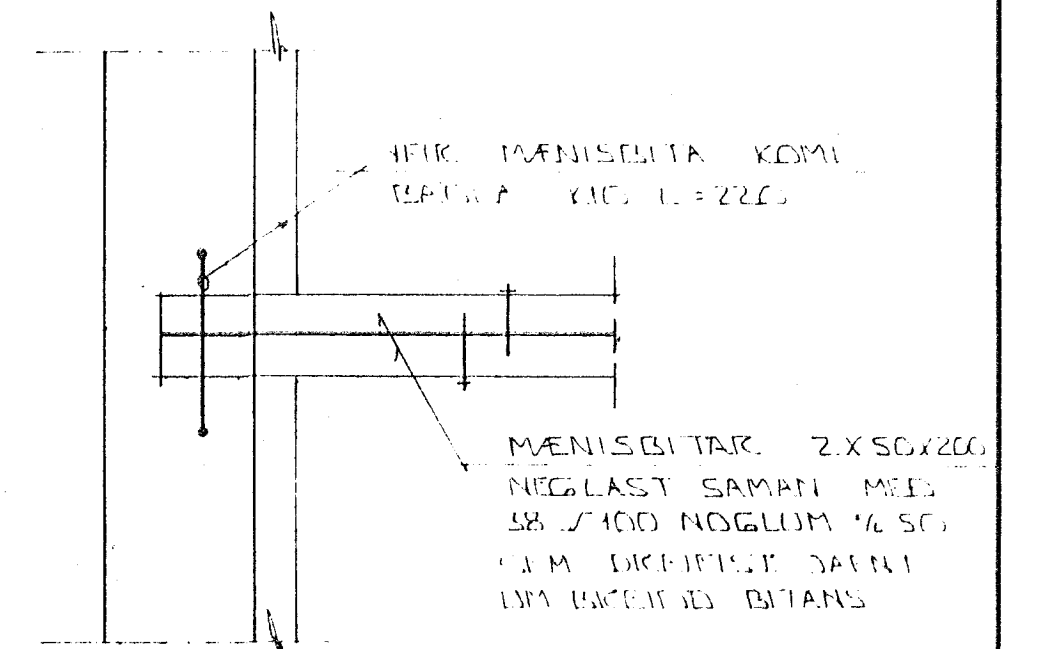

SPERRUFESTING KID  
L=120 YFIR SPERRU  
BINDIST VANDLEGA VÍÐ  
TENGINN

SNID 1  $\times$  1:10

SNID 2  $\times$  1:10

SNID 3  $\times$  1:10

SNID 4  $\times$  1:10

SNID 5  $\times$  1:10

SNID 6  $\times$  1:10

12-AUG-1988		HAFNARFJÁRDARBER BYGGINGAFULLTRÚ	
BR.NR	DAGS	EDLI TÆVTINGAR	SIGN
		SJEDURBRAUT 18-20 HAFNARFIREI	DAGS 20.8.88
		SNID OG SERMYNDIR Í HAKI	HANNA
		MÆLIKV. 1:10	TEIKNAD
		SIGURÐUR ÞORLEIFSSON TEKNIFRÆÐINGUR F.T.F.I.	VERK NR 8820
		STRANDGÖTU 11 HAFNARFIREI SÍMI 54751	BLAD NR L-08