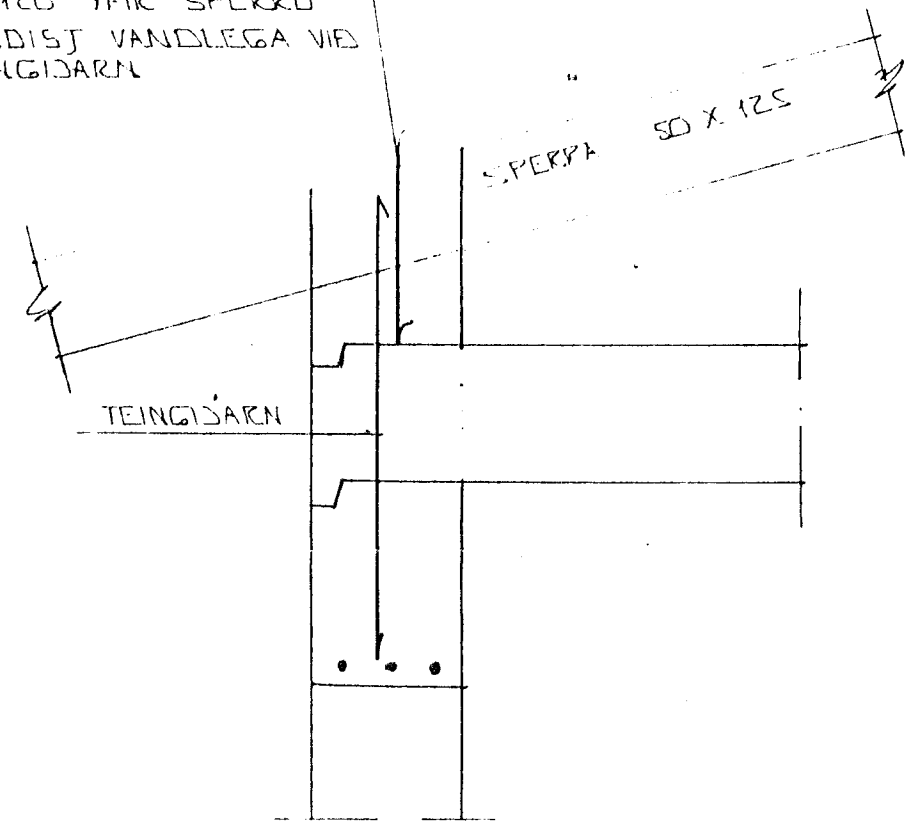

SPERRUFESTING KID  
L=120 YFIR SPERRU  
BINDIST VANDLEGA VÍÐ  
TENGINN

SNID 1  $\times$  1:10

SNID 2  $\times$  1:10

SNID 3  $\times$  1:10

SNID 4  $\times$  1:10

SNID 5  $\times$  1:10

SNID 6  $\times$  1:10

12-AUG-1988		HAFNARFJÁRDARBER BYGGINGAFULLTRÚ	
BR.NR	DAGS	EDLI TÆVTINGAR	SIGN
		SJEDURBRAUT 18-20 HAFNARFIREI	DAGS 20.8.88
		SNID OG SERMYNDIR Í HAKI	HANNA
		MÆLIKV. 1:10	TEIKNAD
		SIGURÐUR ÞORLEIFSSON TEKNIFRÆÐINGUR F.T.F.I.	VERK NR 8820
		STRANDGÖTU 11 HAFNARFIREI SÍMI 54751	BLAD NR L-08