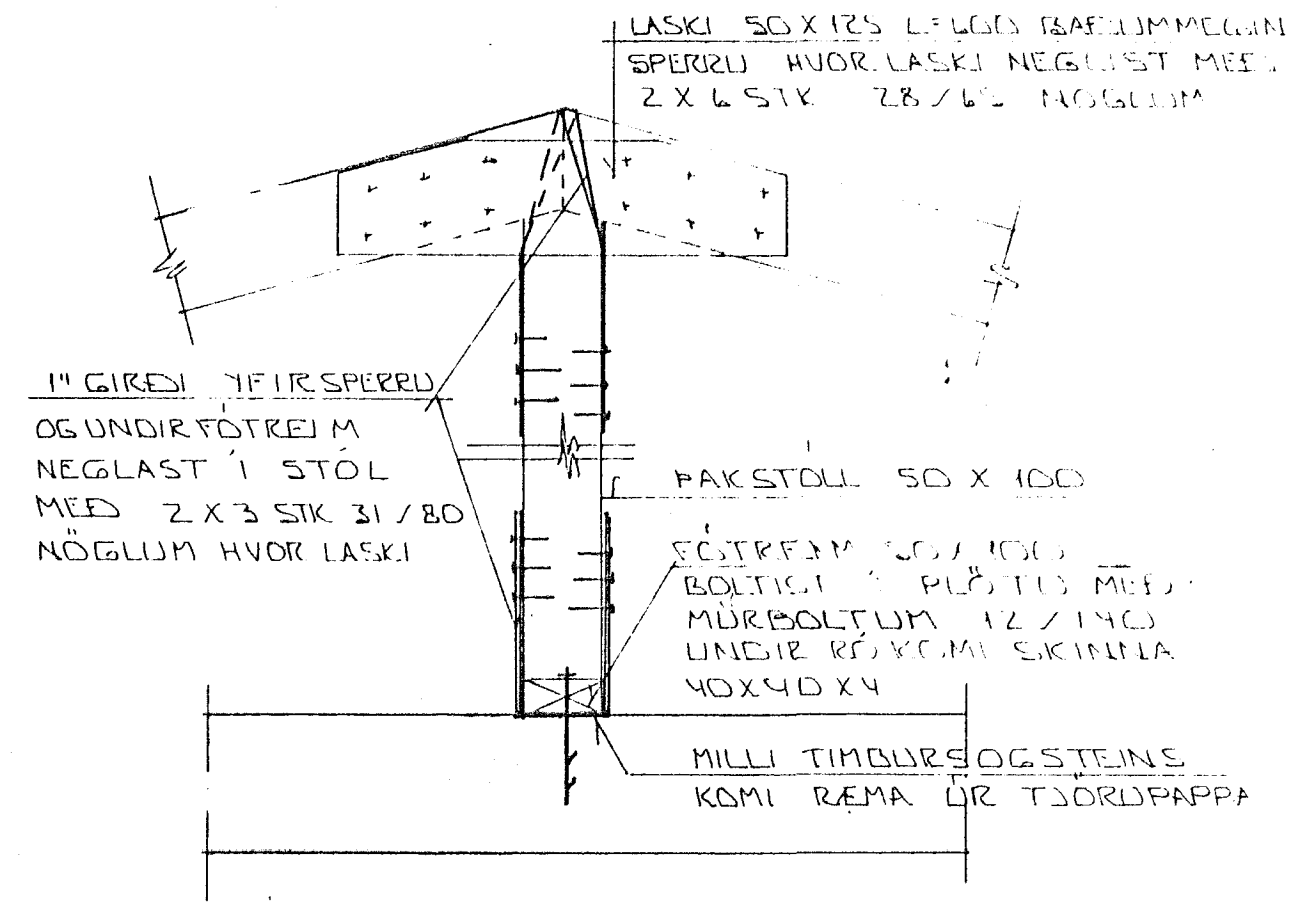

SPERRUFESTING KID  
L=120 YFIR SPERRU  
BINDIST VANDLEGA VÍÐ  
TENGINN

SNID 1  $\times$  1:10

SNID 2  $\times$  1:10

SNID 3  $\times$  1:10

SNID 4  $\times$  1:10

SNID 5  $\times$  1:10

SNID 6  $\times$  1:10

12-AUG-1988		HAFNARFJÁRDARBER BYGGINGAFULLTRÚ	
BR.NR	DAGS	EDLI TÆVTINGAR	SIGN
		SJEDURBRAUT 18-20 HAFNARFIREI	DAGS 20.8.88
		SNID OG SERMYNDIR Í HAKI	HANNA
		MÆLIKV. 1:10	TEIKNAD
		SIGURÐUR ÞORLEIFSSON TEKNIFRÆÐINGUR F.T.F.I.	VERK NR 8820
		STRANDGÖTU 11 HAFNARFIREI SÍMI 54751	BLAD NR L-08