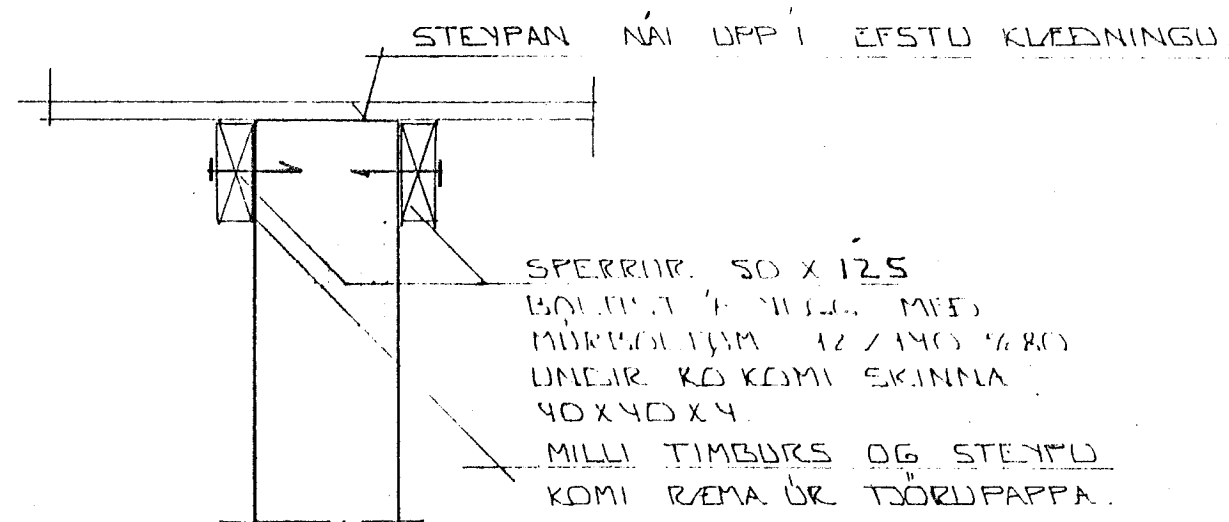

SPERRUFESTING KID  
L=120 YFIR SPERRU  
BINDIST VANDLEGA VÍÐ  
TENGINN

SNID 1  $\times$  1:10

SNID 2  $\times$  1:10

SNID 3  $\times$  1:10

SNID 4  $\times$  1:10

SNID 5  $\times$  1:10

SNID 6  $\times$  1:10

12-AUG-1988		HAFNARFJÁRDARBER BYGGINGAFULLTRÚ	
BR.NR	DAGS	EDLI TÆVTINGAR	SIGN
		SJEDURBRAUT 18-20 HAFNARFIREI	DAGS 20.8.88
		SNID OG SERMYNDIR Í HAKI	HANNA
		MÆLIKV. 1:10	TEIKNAD
		SIGURÐUR ÞORLEIFSSON TEKNIFRÆÐINGUR F.T.F.I.	VERK NR 8820
		STRANDGÖTU 11 HAFNARFIREI SÍMI 54751	BLAD NR L-08