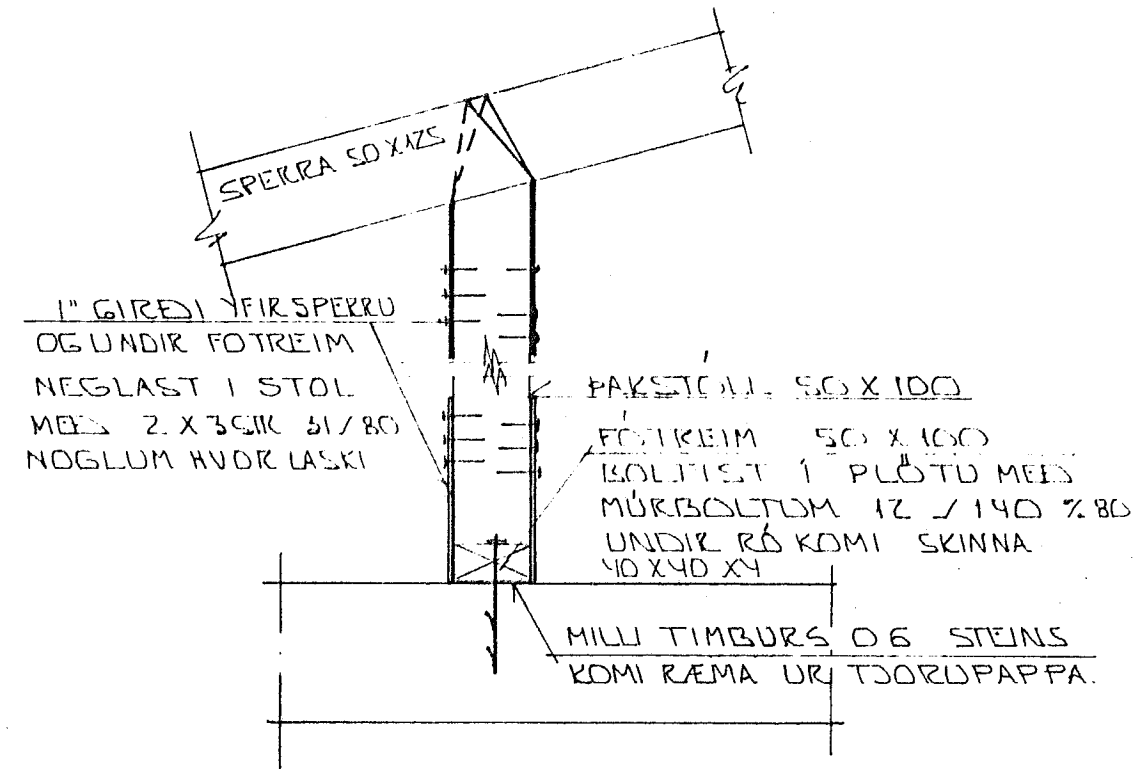

SPERRUFESTING KID  
L=120 YFIR SPERRU  
BINDIST VANDLEGA VÍÐ  
TENGINN

SNID 1  $\times$  1:10

SNID 2  $\times$  1:10

SNID 3  $\times$  1:10

SNID 4  $\times$  1:10

SNID 5  $\times$  1:10

SNID 6  $\times$  1:10

12-AUG-1988		HAFNARFJÁRDARBER BYGGINGAFULLTRÚ	
BR.NR	DAGS	EDLI TÆVTINGAR	SIGN
		SJEDURBRAUT 18-20 HAFNARFIREI	DAGS 20.8.88
		SNID OG SERMYNDIR Í HAKI	HANNA
		MÆLIKV. 1:10	TEIKNAD
		SIGURÐUR ÞORLEIFSSON TEKNIFRÆÐINGUR F.T.F.I.	VERK NR 8820
		STRANDGÖTU 11 HAFNARFIREI SÍMI 54751	BLAD NR L-08