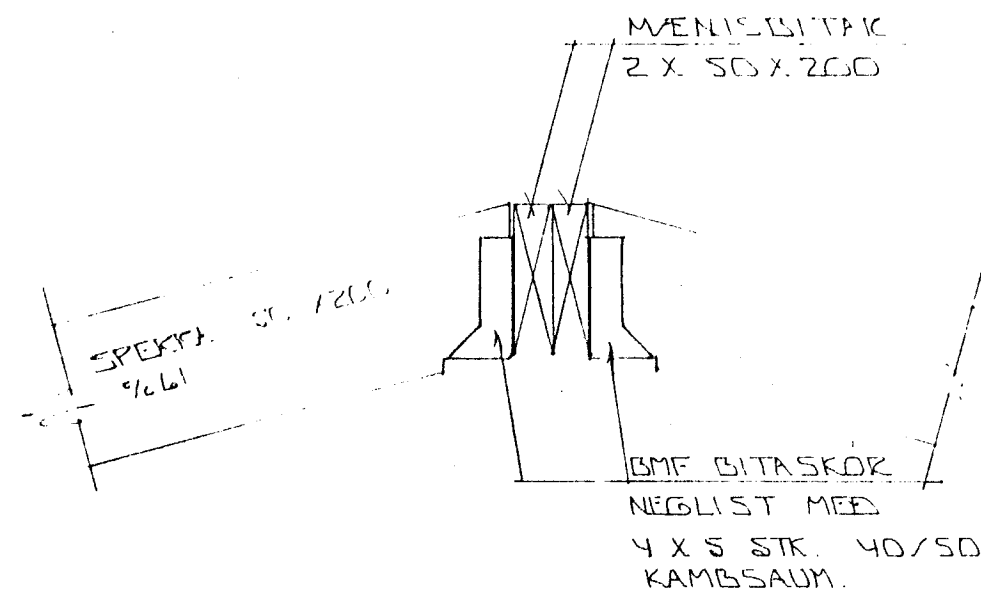

SPERRUFESTING KID  
L=120 YFIR SPERRU  
BINDIST VANDLEGA VÍÐ  
TENGINN

SNID 1  $\times$  1:10

SNID 2  $\times$  1:10

SNID 3  $\times$  1:10

SNID 4  $\times$  1:10

SNID 5  $\times$  1:10

SNID 6  $\times$  1:10

12-AUG-1988		HAFNARFJÁRDARBER BYGGINGAFULLTRÚ	
BR.NR	DAGS	EDLI TÆVTINGAR	SIGN
		SJEDURBRAUT 18-20 HAFNARFIREI	DAGS 20.8.88
		SNID OG SERMYNDIR Í HAKI	HANNA
		MÆLIKV. 1:10	TEIKNAD
		SIGURÐUR ÞORLEIFSSON TEKNIFRÆÐINGUR F.T.F.I.	VERK NR 8820
		STRANDGÖTU 11 HAFNARFIREI SÍMI 54751	BLAD NR L-08