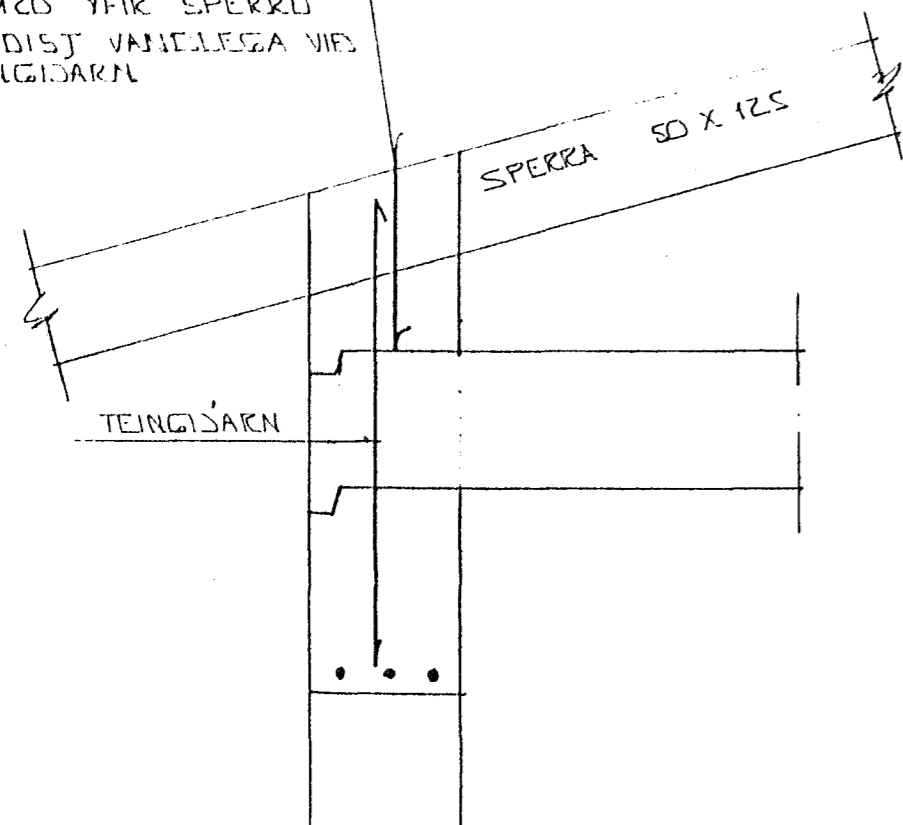

SPERRUFESTING KID
L=120 YFIR SPERRU
BINDISJ VANDLEESA VEF
TENGIÐAKN

SNID 1 * 1:10

SNID 2 * 1:10

SNID 3 * 1:10

SNID 4 * 1:10

SNID 5 * 1:10

SNID 6 * 1:10

12. AUG. 1988			
BR. NR.	DAGS	EÐLI BREVINGAR	SIGN.
		SJUDURBRAUT 22-24 HAFNARFIRDI	DAGS 24.8.88
		SNID OG SERMYNDIR I PAKI	HANNA
		MELIKV. 1:10	TEIKNAD. 6
		SIGURÐUR ÞORLEIFSSON TEKNIFRÆÐINGUR F.T.F.I.	VERK NR. 8815
		STRANDGÖTU 11 HAFNARFIRDI SÍMI 54781	BLADNR. 1-08