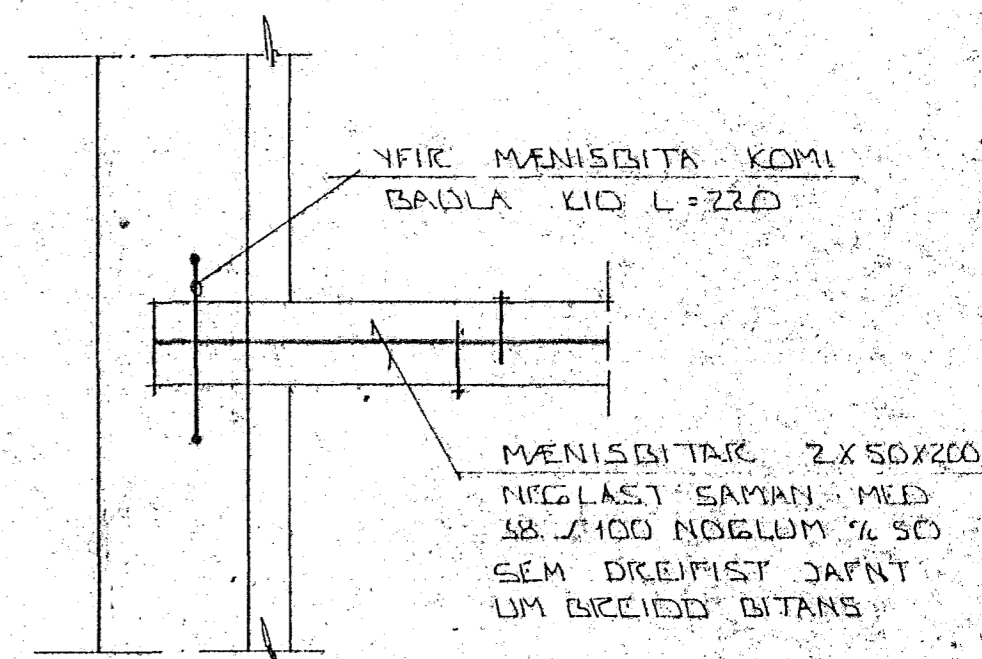

SPERRUFESTING KID
L=120 YFIR SPERRU
BINDISJ VANDLEESA VEF
TENGIÐAKN

SNID 1 * 1:10

SNID 2 * 1:10

SNID 3 * 1:10

SNID 4 * 1:10

SNID 5 * 1:10

SNID 6 * 1:10

12. AUG. 1988			
BR. NR.	DAGS	EÐLI BREVINGAR	SIGN.
		SJUDURBRAUT 22-24 HAFNARFIRDI	DAGS 24.8.88
		SNID OG SERMYNDIR I PAKI	HANNA
		MELIKV. 1:10	TEIKNAD. 6
		SIGURÐUR ÞORLEIFSSON TEKNIFRÆÐINGUR F.T.F.I.	VERK NR. 8815
		STRANDGÖTU 11 HAFNARFIRDI SÍMI 54781	BLADNR. 1-08