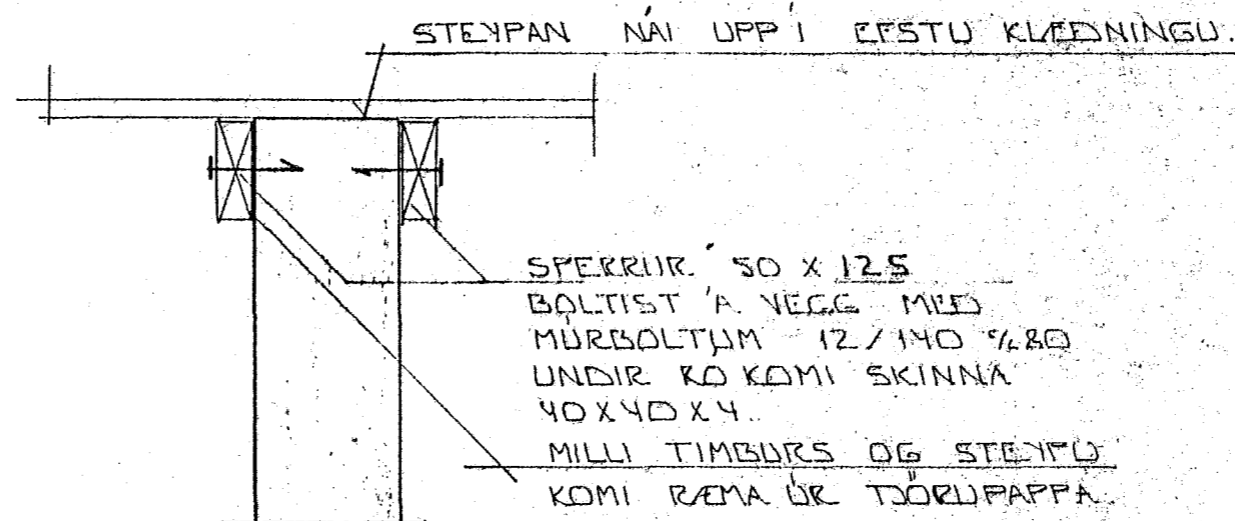

SPERRUFESTING KID
L=120 YFIR SPERRU
BINDISJ VANDLEESA VEF
TENGIÐAKN

SNID 1 * 1:10

SNID 2 * 1:10

SNID 3 * 1:10

SNID 4 * 1:10

SNID 5 * 1:10

SNID 6 * 1:10

12. AUG. 1988			
BR. NR.	DAGS	EÐLI BREVINGAR	SIGN.
		SJUDURBRAUT 22-24 HAFNARFIRDI	DAGS 24.8.88
		SNID OG SERMYNDIR I PAKI	HANNA
		MELIKV. 1:10	TEIKNAD. 6
		SIGURÐUR ÞORLEIFSSON TEKNIFRÆÐINGUR F.T.F.I.	VERK NR. 8815
		STRANDGÖTU 11 HAFNARFIRDI SÍMI 54781	BLADNR. 1-08