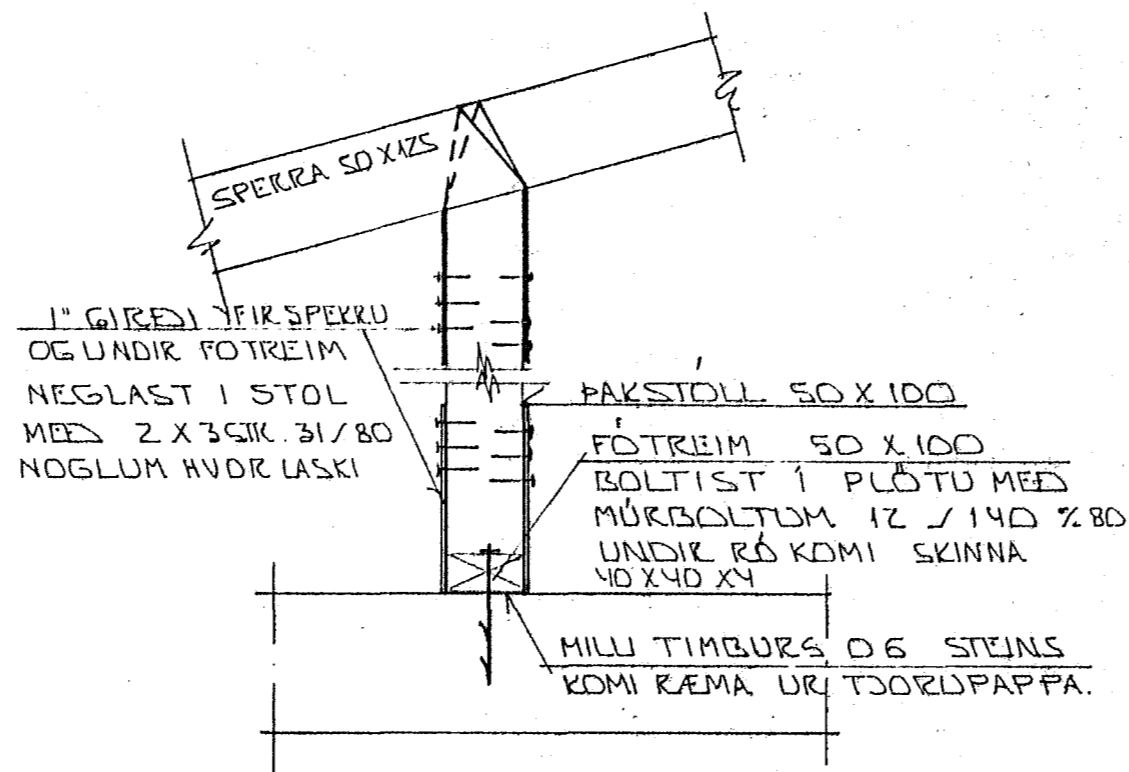

SPERRUFESTING KID
L=120 YFIR SPERRU
BINDISJ VANDLEESA VEF
TENGIÐAKN

SNID 1 * 1:10

SNID 2 * 1:10

SNID 3 * 1:10

SNID 4 * 1:10

SNID 5 * 1:10

SNID 6 * 1:10

12. AUG. 1988			
BR. NR.	DAGS	EÐLI BREVINGAR	SIGN.
		SJUDURBRAUT 22-24 HAFNARFIRDI	DAGS 24.8.88
		SNID OG SERMYNDIR I PAKI	HANNA
		MELIKV. 1:10	TEIKNAD. 6
		SIGURÐUR ÞORLEIFSSON TEKNIFRÆÐINGUR F.T.F.I.	VERK NR. 8815
		STRANDGÖTU 11 HAFNARFIRDI SÍMI 54781	BLADNR. 1-08