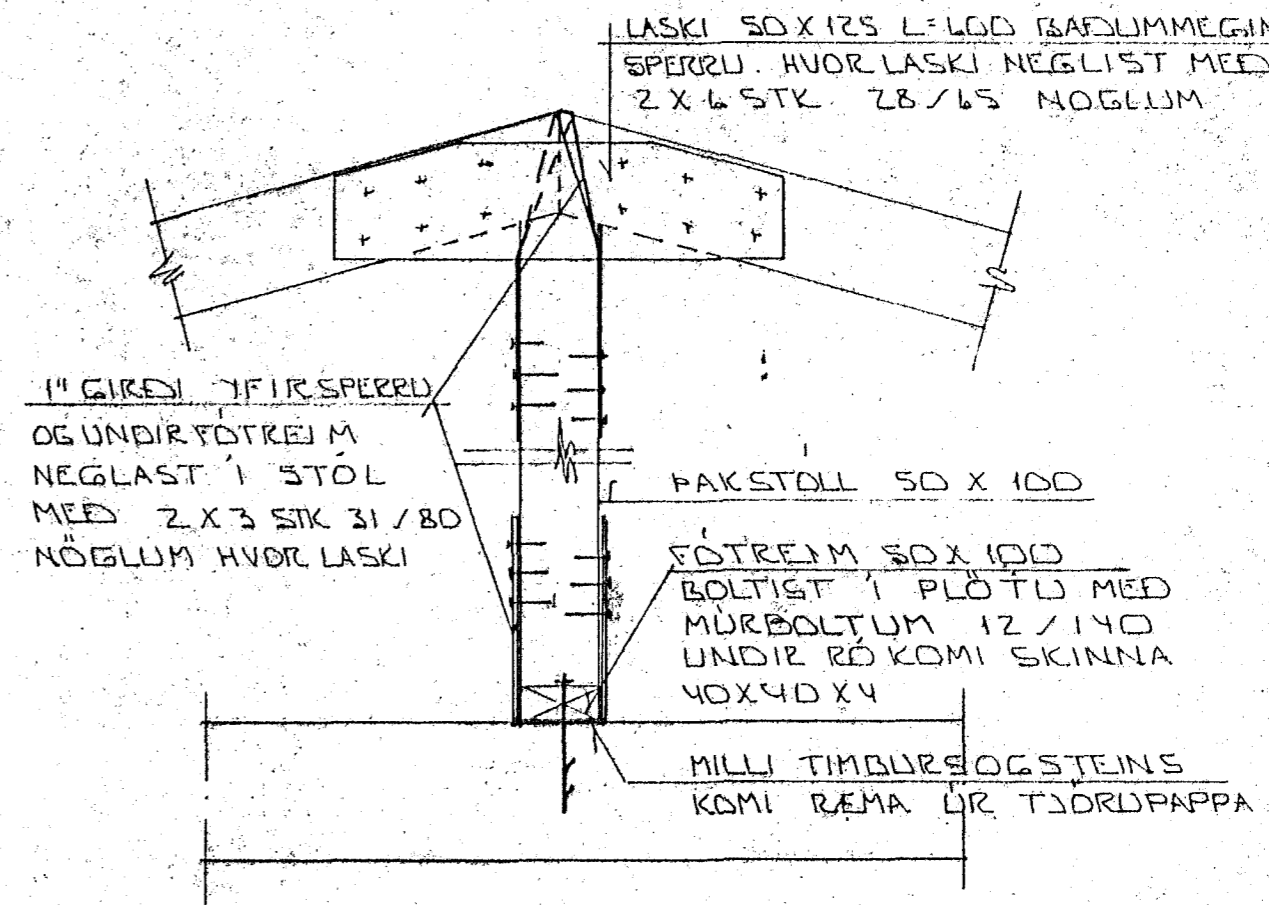

SPERRUFESTING KID
L=120 YFIR SPERRU
BINDISJ VANDLEESA VEF
TENGIÐAKN

SNID 1 * 1:10

SNID 2 * 1:10

SNID 3 * 1:10

SNID 4 * 1:10

SNID 5 * 1:10

SNID 6 * 1:10

12. AUG. 1988			
BR. NR.	DAGS	EÐLI BREVINGAR	SIGN.
		SJUDURBRAUT 22-24 HAFNARFIRDI	DAGS 24.8.88
		SNID OG SERMYNDIR I PAKI	HANNA
		MELIKV. 1:10	TEIKNAD. 6
		SIGURÐUR ÞORLEIFSSON TEKNIFRÆÐINGUR F.T.F.I.	VERK NR. 8815
		STRANDGÖTU 11 HAFNARFIRDI SÍMI 54781	BLADNR. 1-08