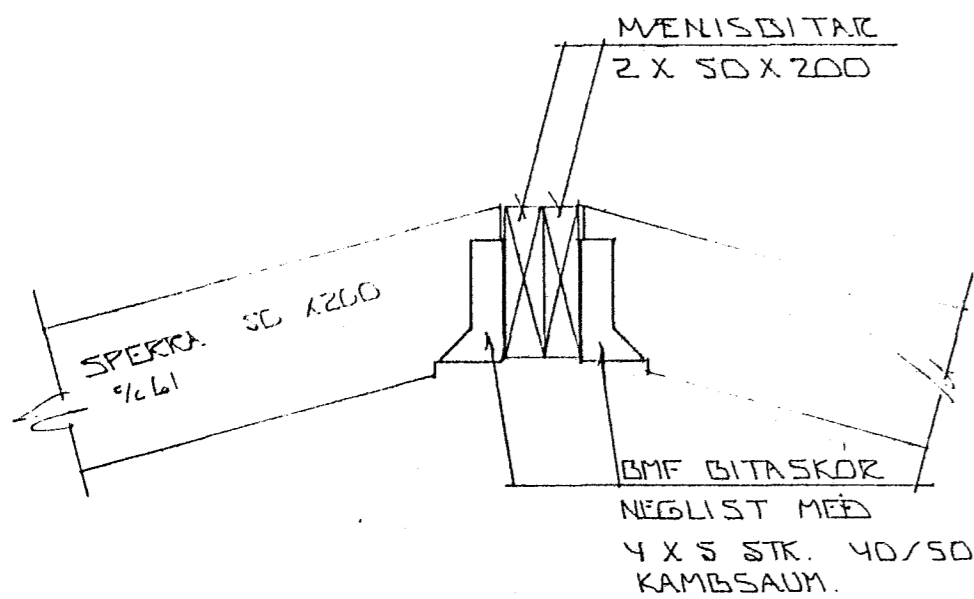

SPERRUFESTING KID
L=120 YFIR SPERRU
BINDISJ VANDLEESA VEF
TENGIÐAKN

SNID 1 * 1:10

SNID 2 * 1:10

SNID 3 * 1:10

SNID 4 * 1:10

SNID 5 * 1:10

SNID 6 * 1:10

12. AUG. 1988			
BR. NR.	DAGS	EÐLI BREVINGAR	SIGN.
		SJUDURBRAUT 22-24 HAFNARFIRDI	DAGS 24.8.88
		SNID OG SERMYNDIR I PAKI	HANNA
		MELIKV. 1:10	TEIKNAD. 6
		SIGURÐUR ÞORLEIFSSON TEKNIFRÆÐINGUR F.T.F.I.	VERK NR. 8815
		STRANDGÖTU 11 HAFNARFIRDI SÍMI 54781	BLADNR. 1-08