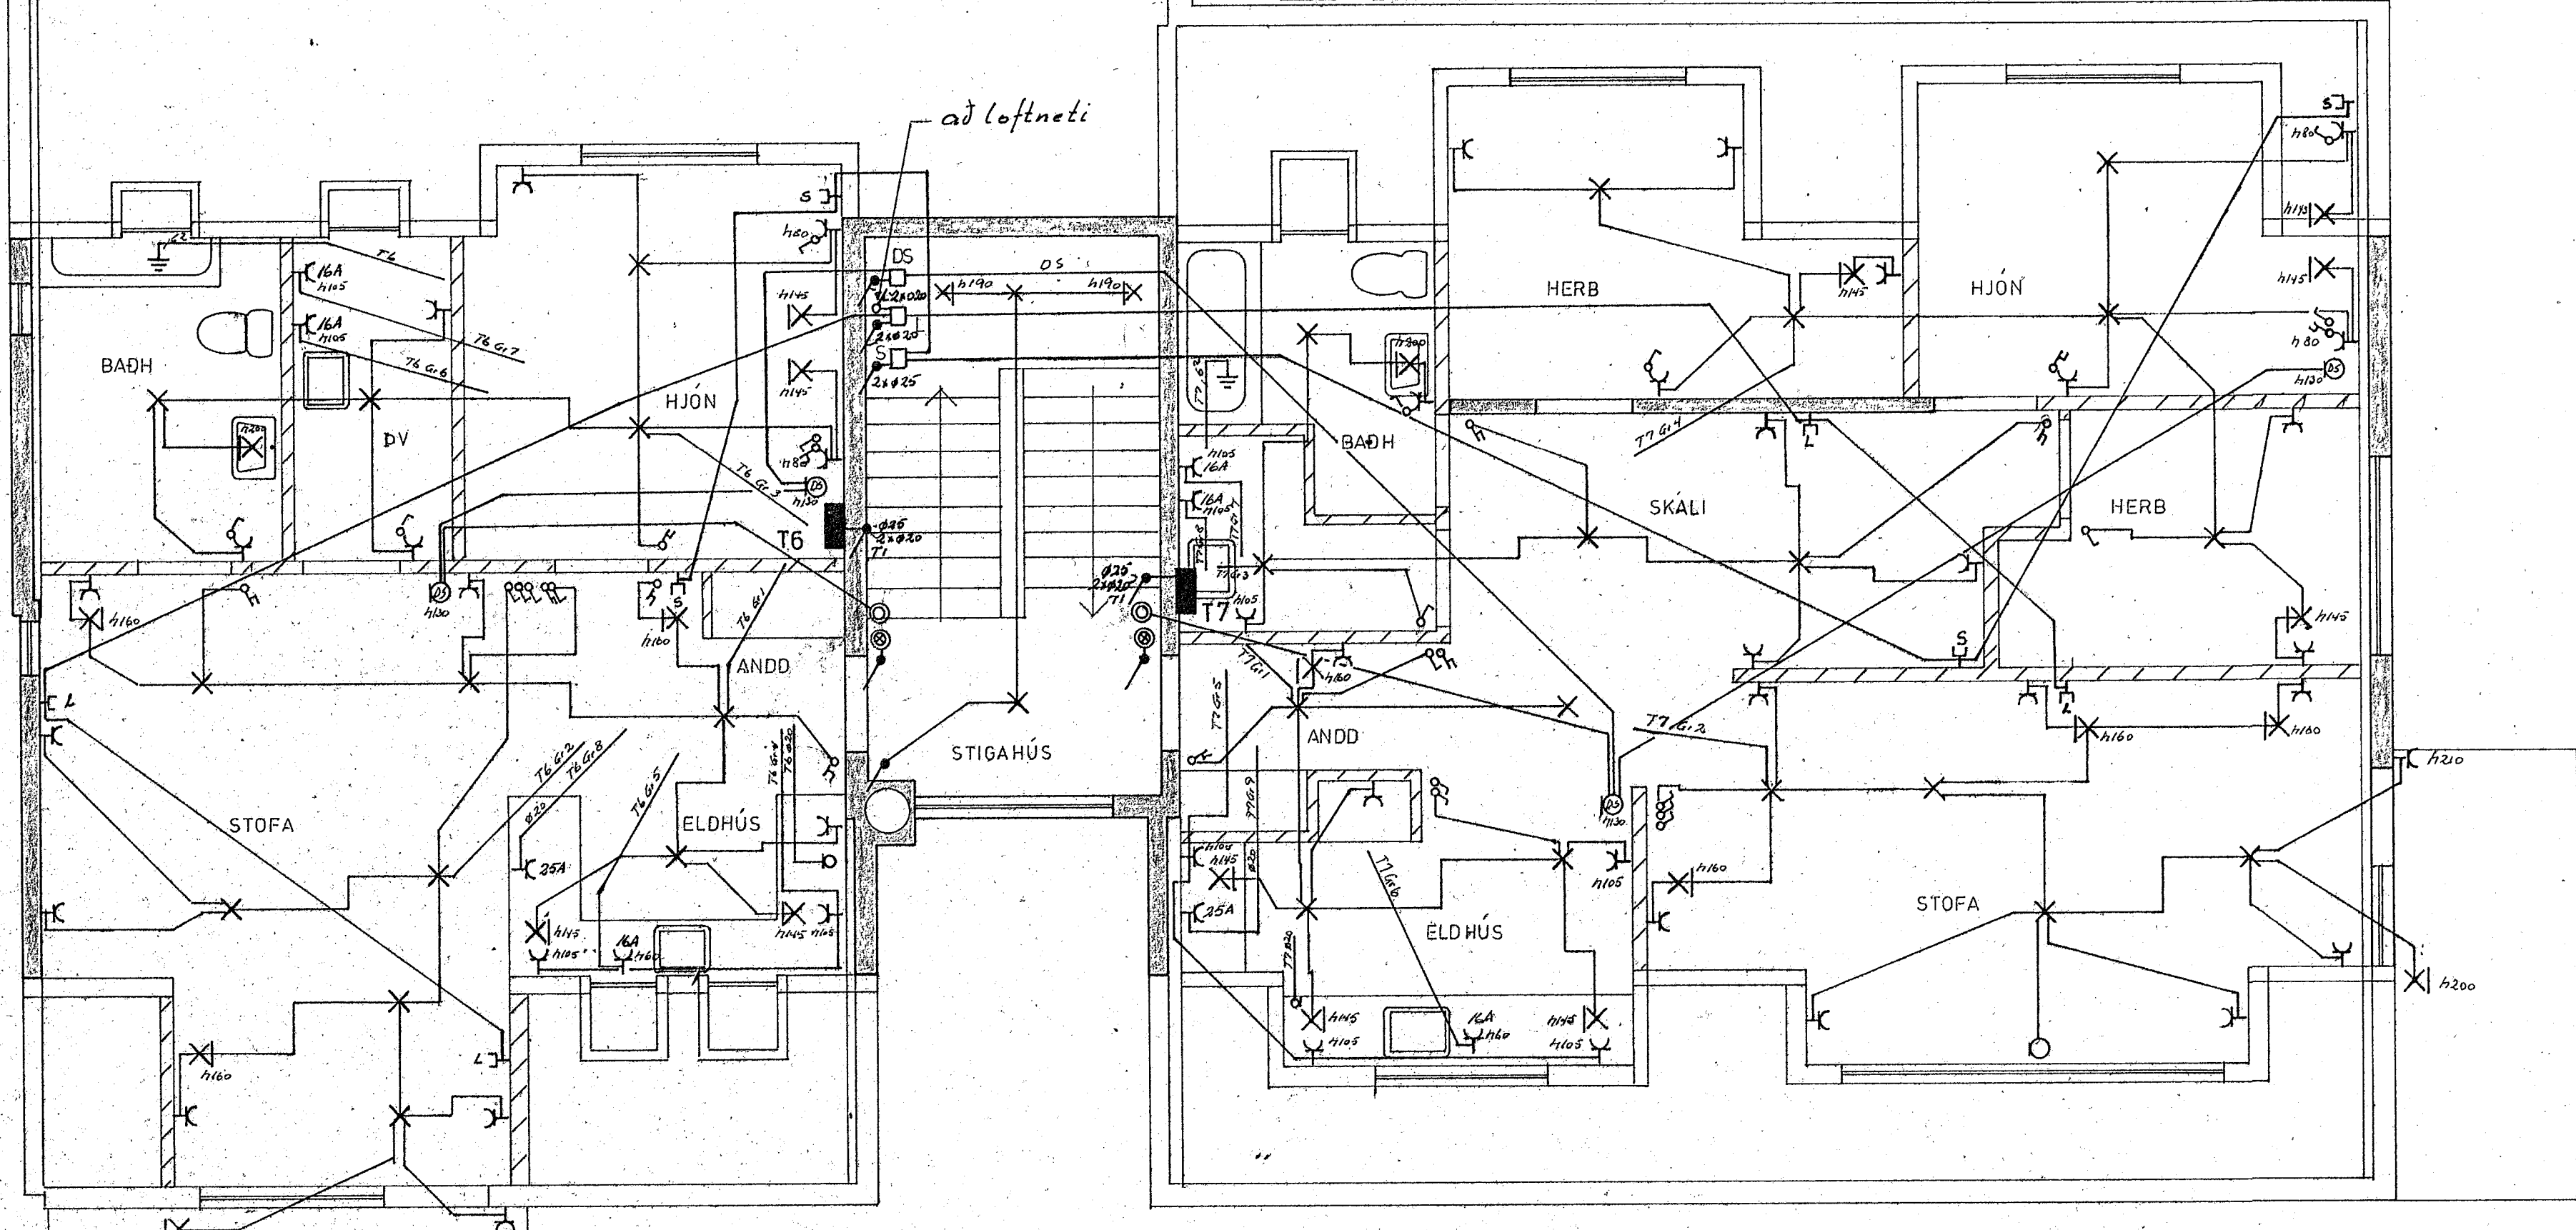

10A	Gr1	m0 016	3x1.5 ²	X	Ljós andd. eldhús
10A	Gr2			X	-"- stofu
10A	Gr3			X	-"- þvottahús, baðh. skáli
10A	Gr4			X	-"- herbergjum, geymsla kj
16A	Gr5			X	Tenglar eldhúsi
16A	Gr6			X	Tengill uppþvottavél
16A	Gr7			X	-"- þvottavél
16A	Gr8			X	-"- þurrkari
20A	Gr9	m0 020	3x4 ²	X	-"- eldavél

40A
0.03A
Ab T1 025, 3x10²

10A	Gr1	m10 016	3x1.5 ²	X	Ljós andd. eldhús
10A	Gr2			X	-"- stofu
10A	Gr3			X	-"- hjón, þv, baðh. geymsla kj
16A	Gr4			X	Tenglar eldhúsi
16A	Gr5			X	Tengill uppþvottavél
16A	Gr6			X	-"- þvottavél
16A	Gr7			X	-"- þurrkari
25A	Gr8	m0 020	3x4 ²	X	-"- eldavél