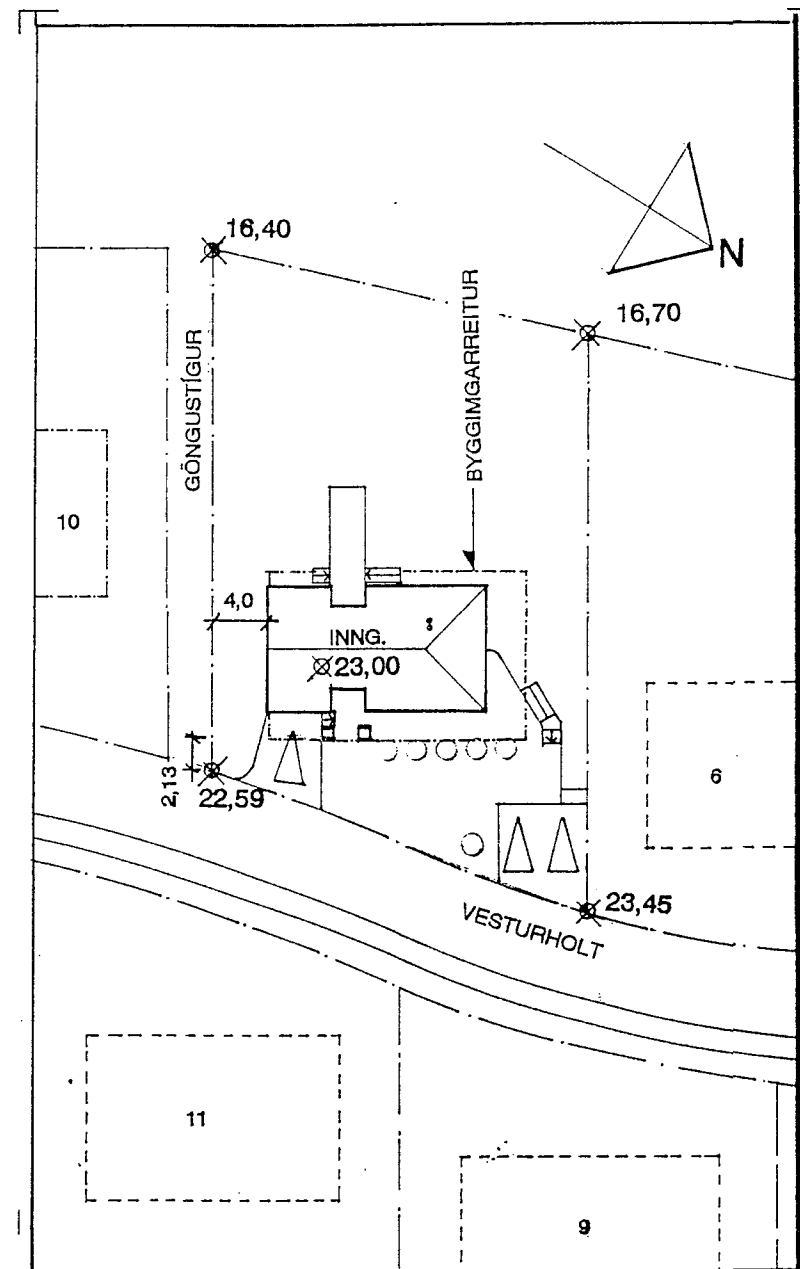

B

B

A

A

SNID
MÆLIKVARDI 1:50

AFSTÖÐUMYND
MÆLIKVARDI 1:50

Verkheiti VESTURHOLT 8, 220 HAFNARFIRÐI		
Verkhúti/Verknúmer AFSTÖÐUMYND OG SNID		
Blað nr. 1	Teikningarnúmer 2-0121	Kvarði 1:50 OG 1:500
Hannað SH	Teiknað SH	Daga. 14.08.'92
Yfirarið	Samþ.	Breyting
Sigurjón Harðarson Suðurbraut 16 220 Hafnarfirði sími 651845		