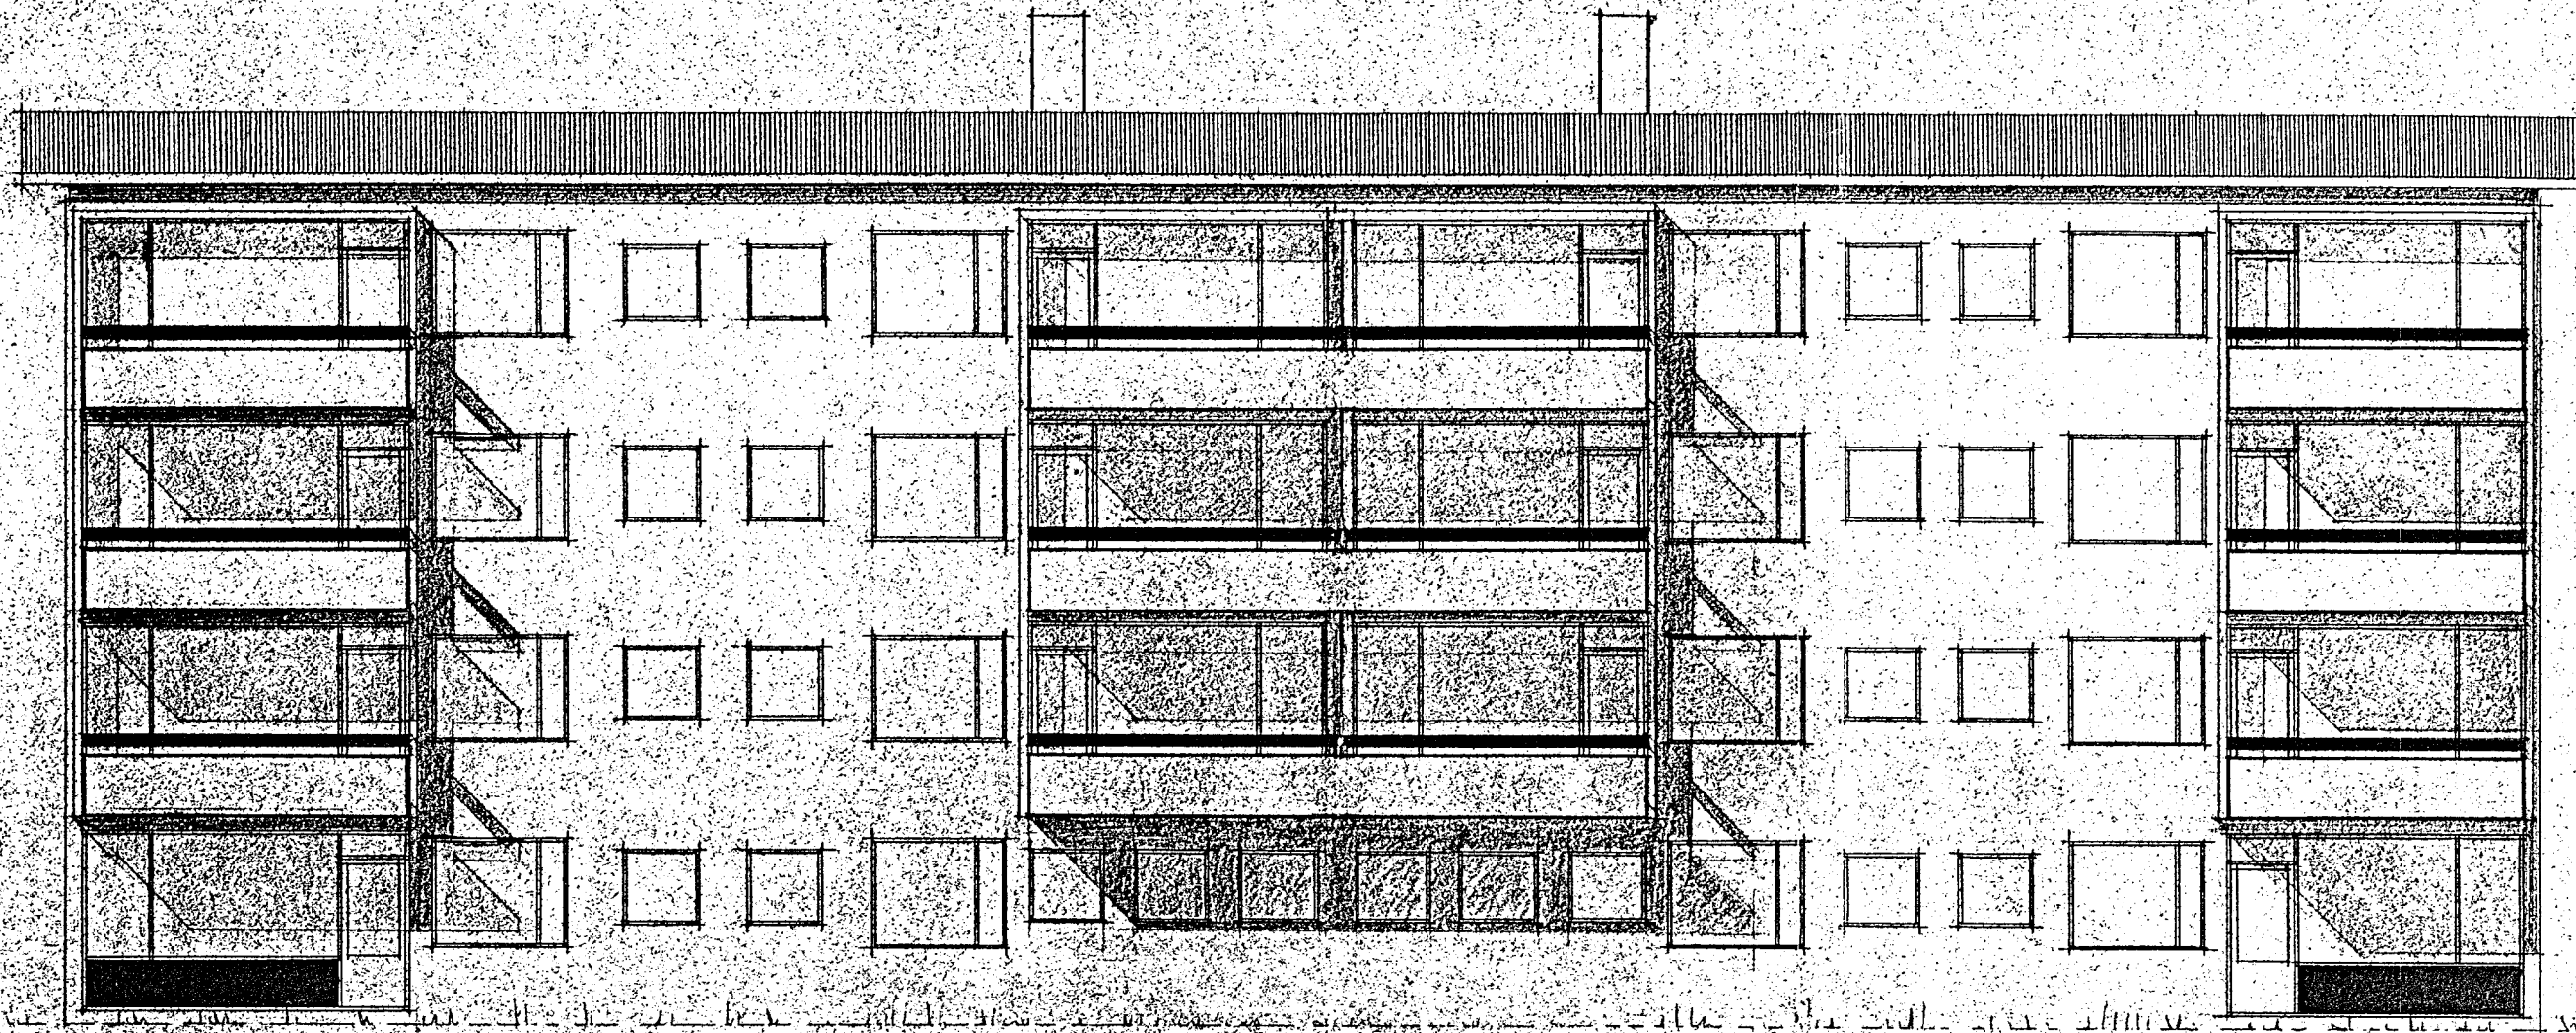

SÚÐURBRAUT 14-16

FJÓLBÝLISHÚS VÍÐ SÚÐURCÖTU (MELABRAUT NR.9) HAFNAFIRÐI M 1:100

Samþykkt á fundi bygginga-  
ráðs d. 4. 9. 1968

BYGGINGAUFTRÚNN  
I HAFNAFIRÐI  
*E. Þ. Þorsteinsson*

VESTUR

AUSTUR

14

16