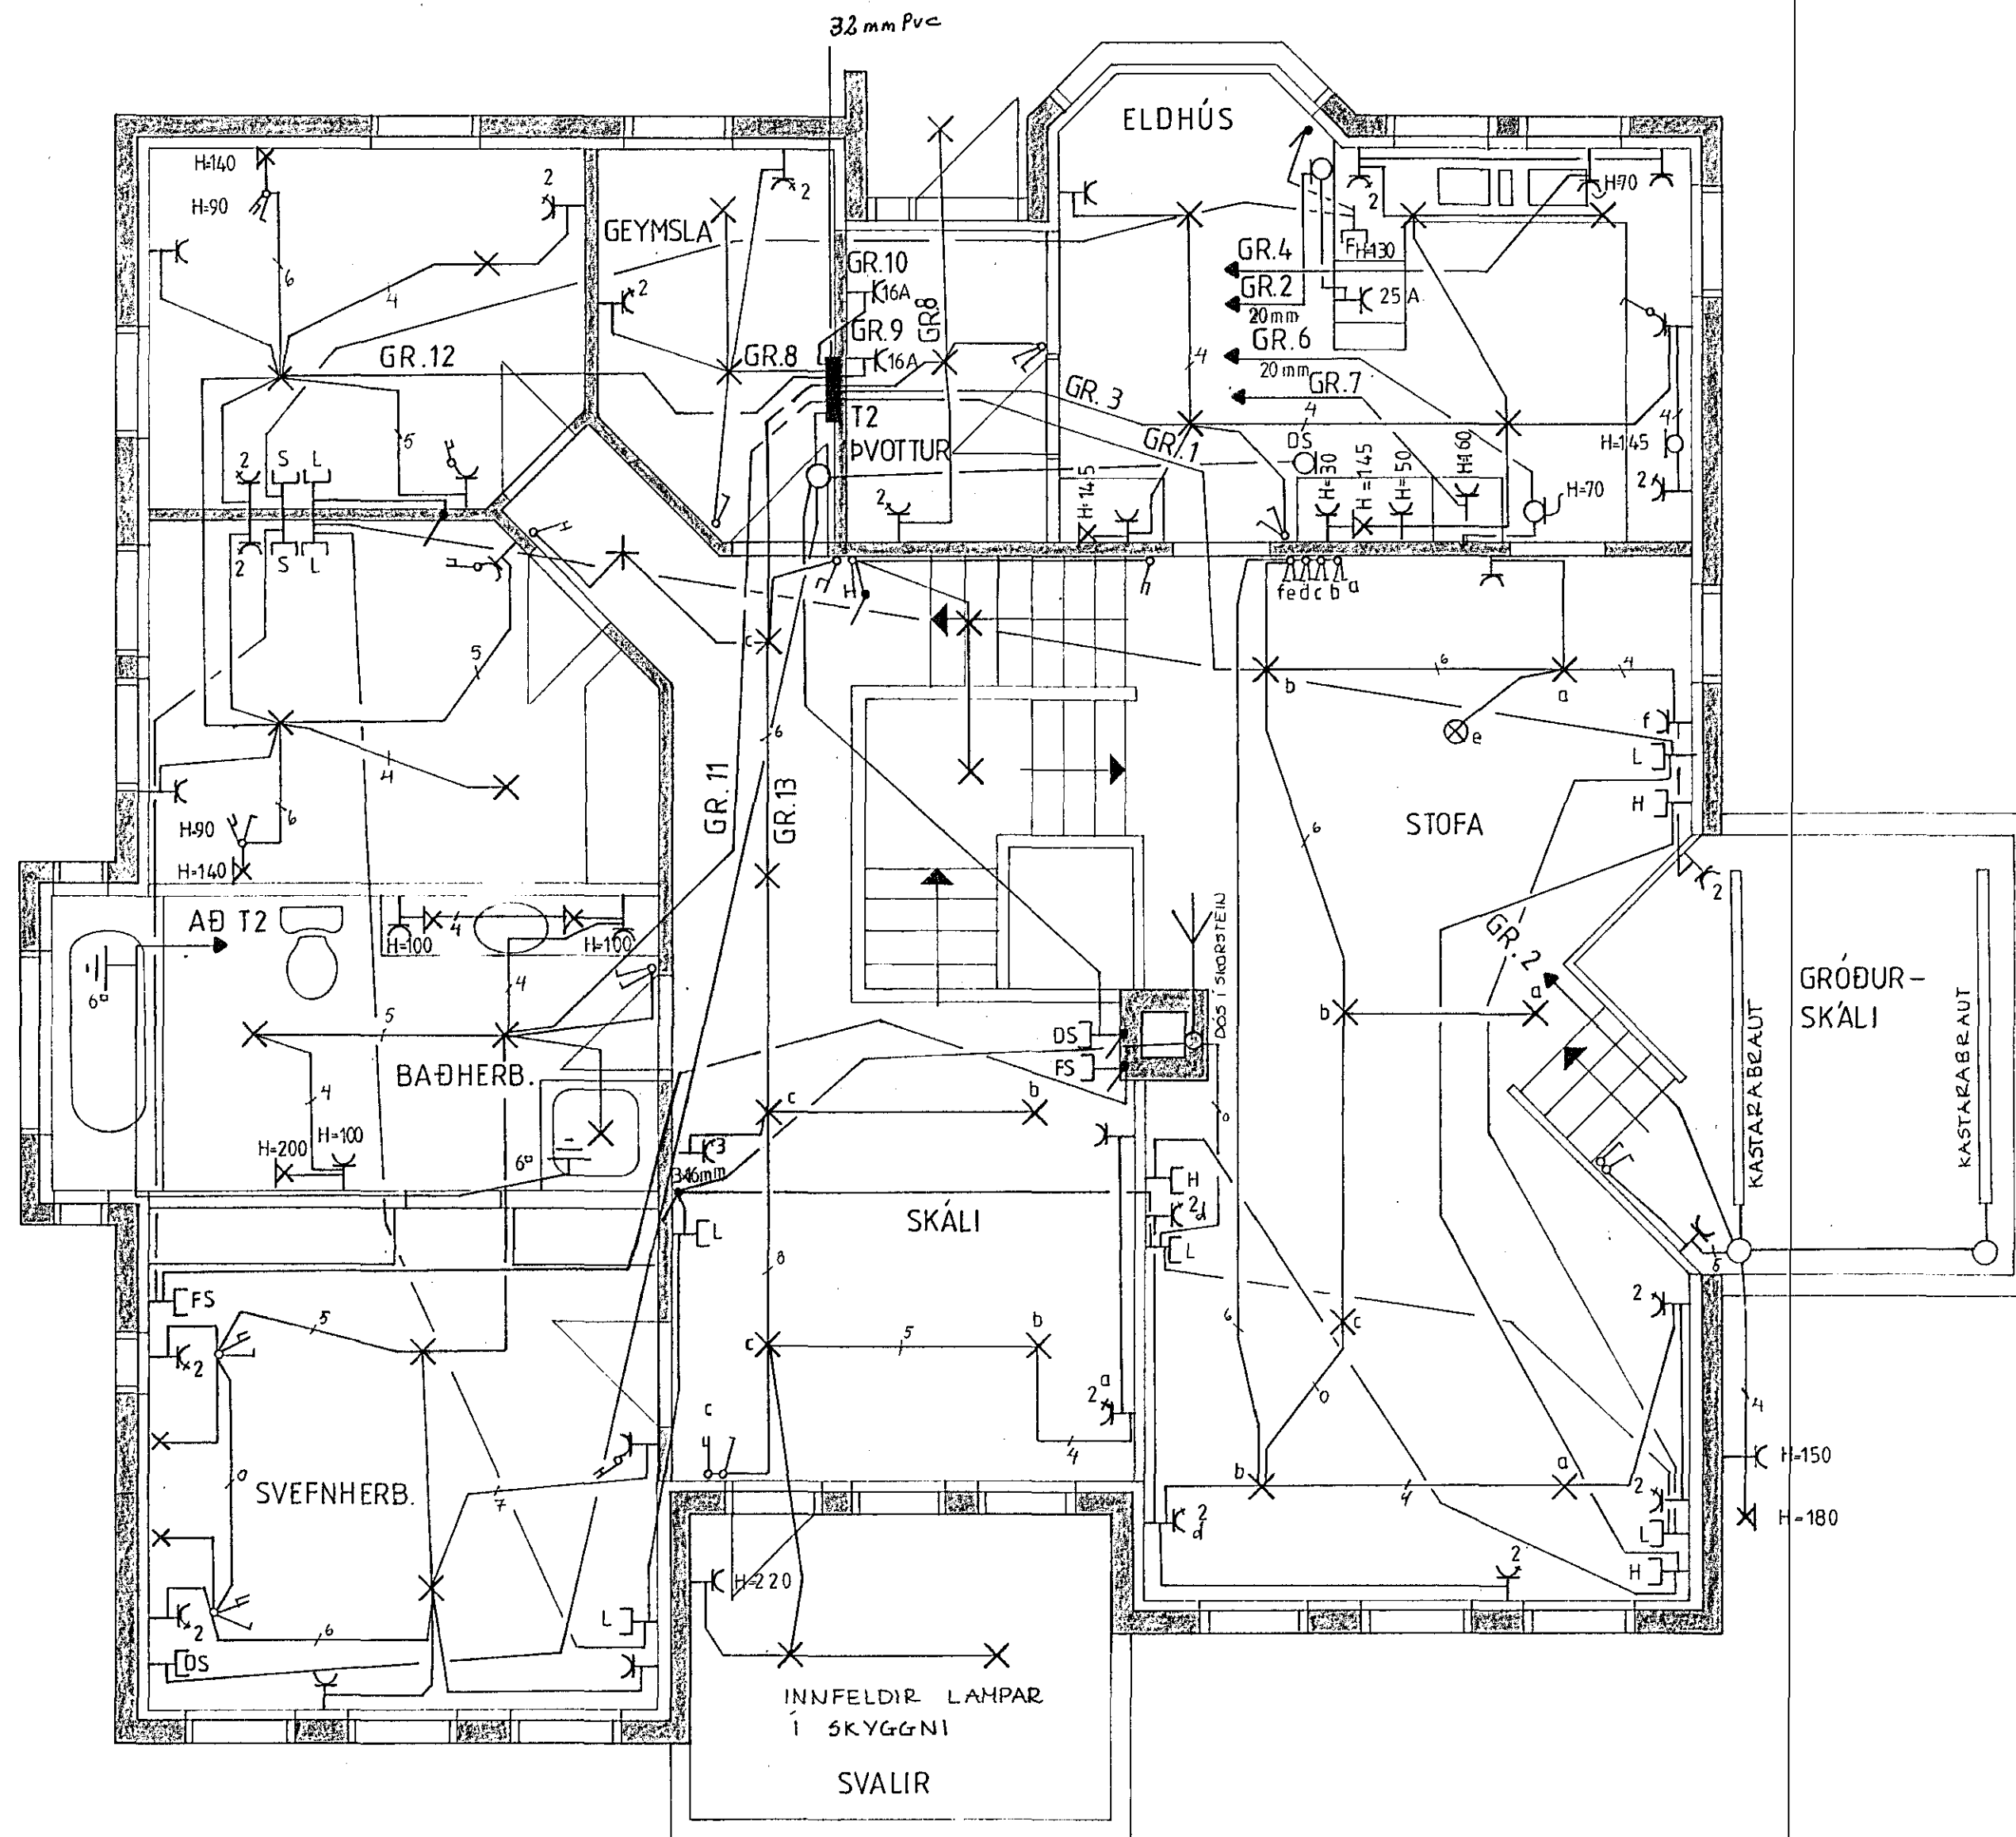

GRUNNMYND 1. HÆÐAR 1:50

REIKN		VERKHEITI	TEIKN NR.
TEIKN	FE NOV'88	BIRKIBERG 42	2 AF 3
ATH.	SHJ V		
SAMP.	SHJ V		
KVARÐI	VERKHLUTI RAFLAGNIR	GUDMUNDUR H JÓNSSON	
1:100	GRUNNMYND AF 1. HÆÐ	LOGGIL TUR RAFVERKTAKI	
1:500		HEIÐARÁÐS 27 . 110	