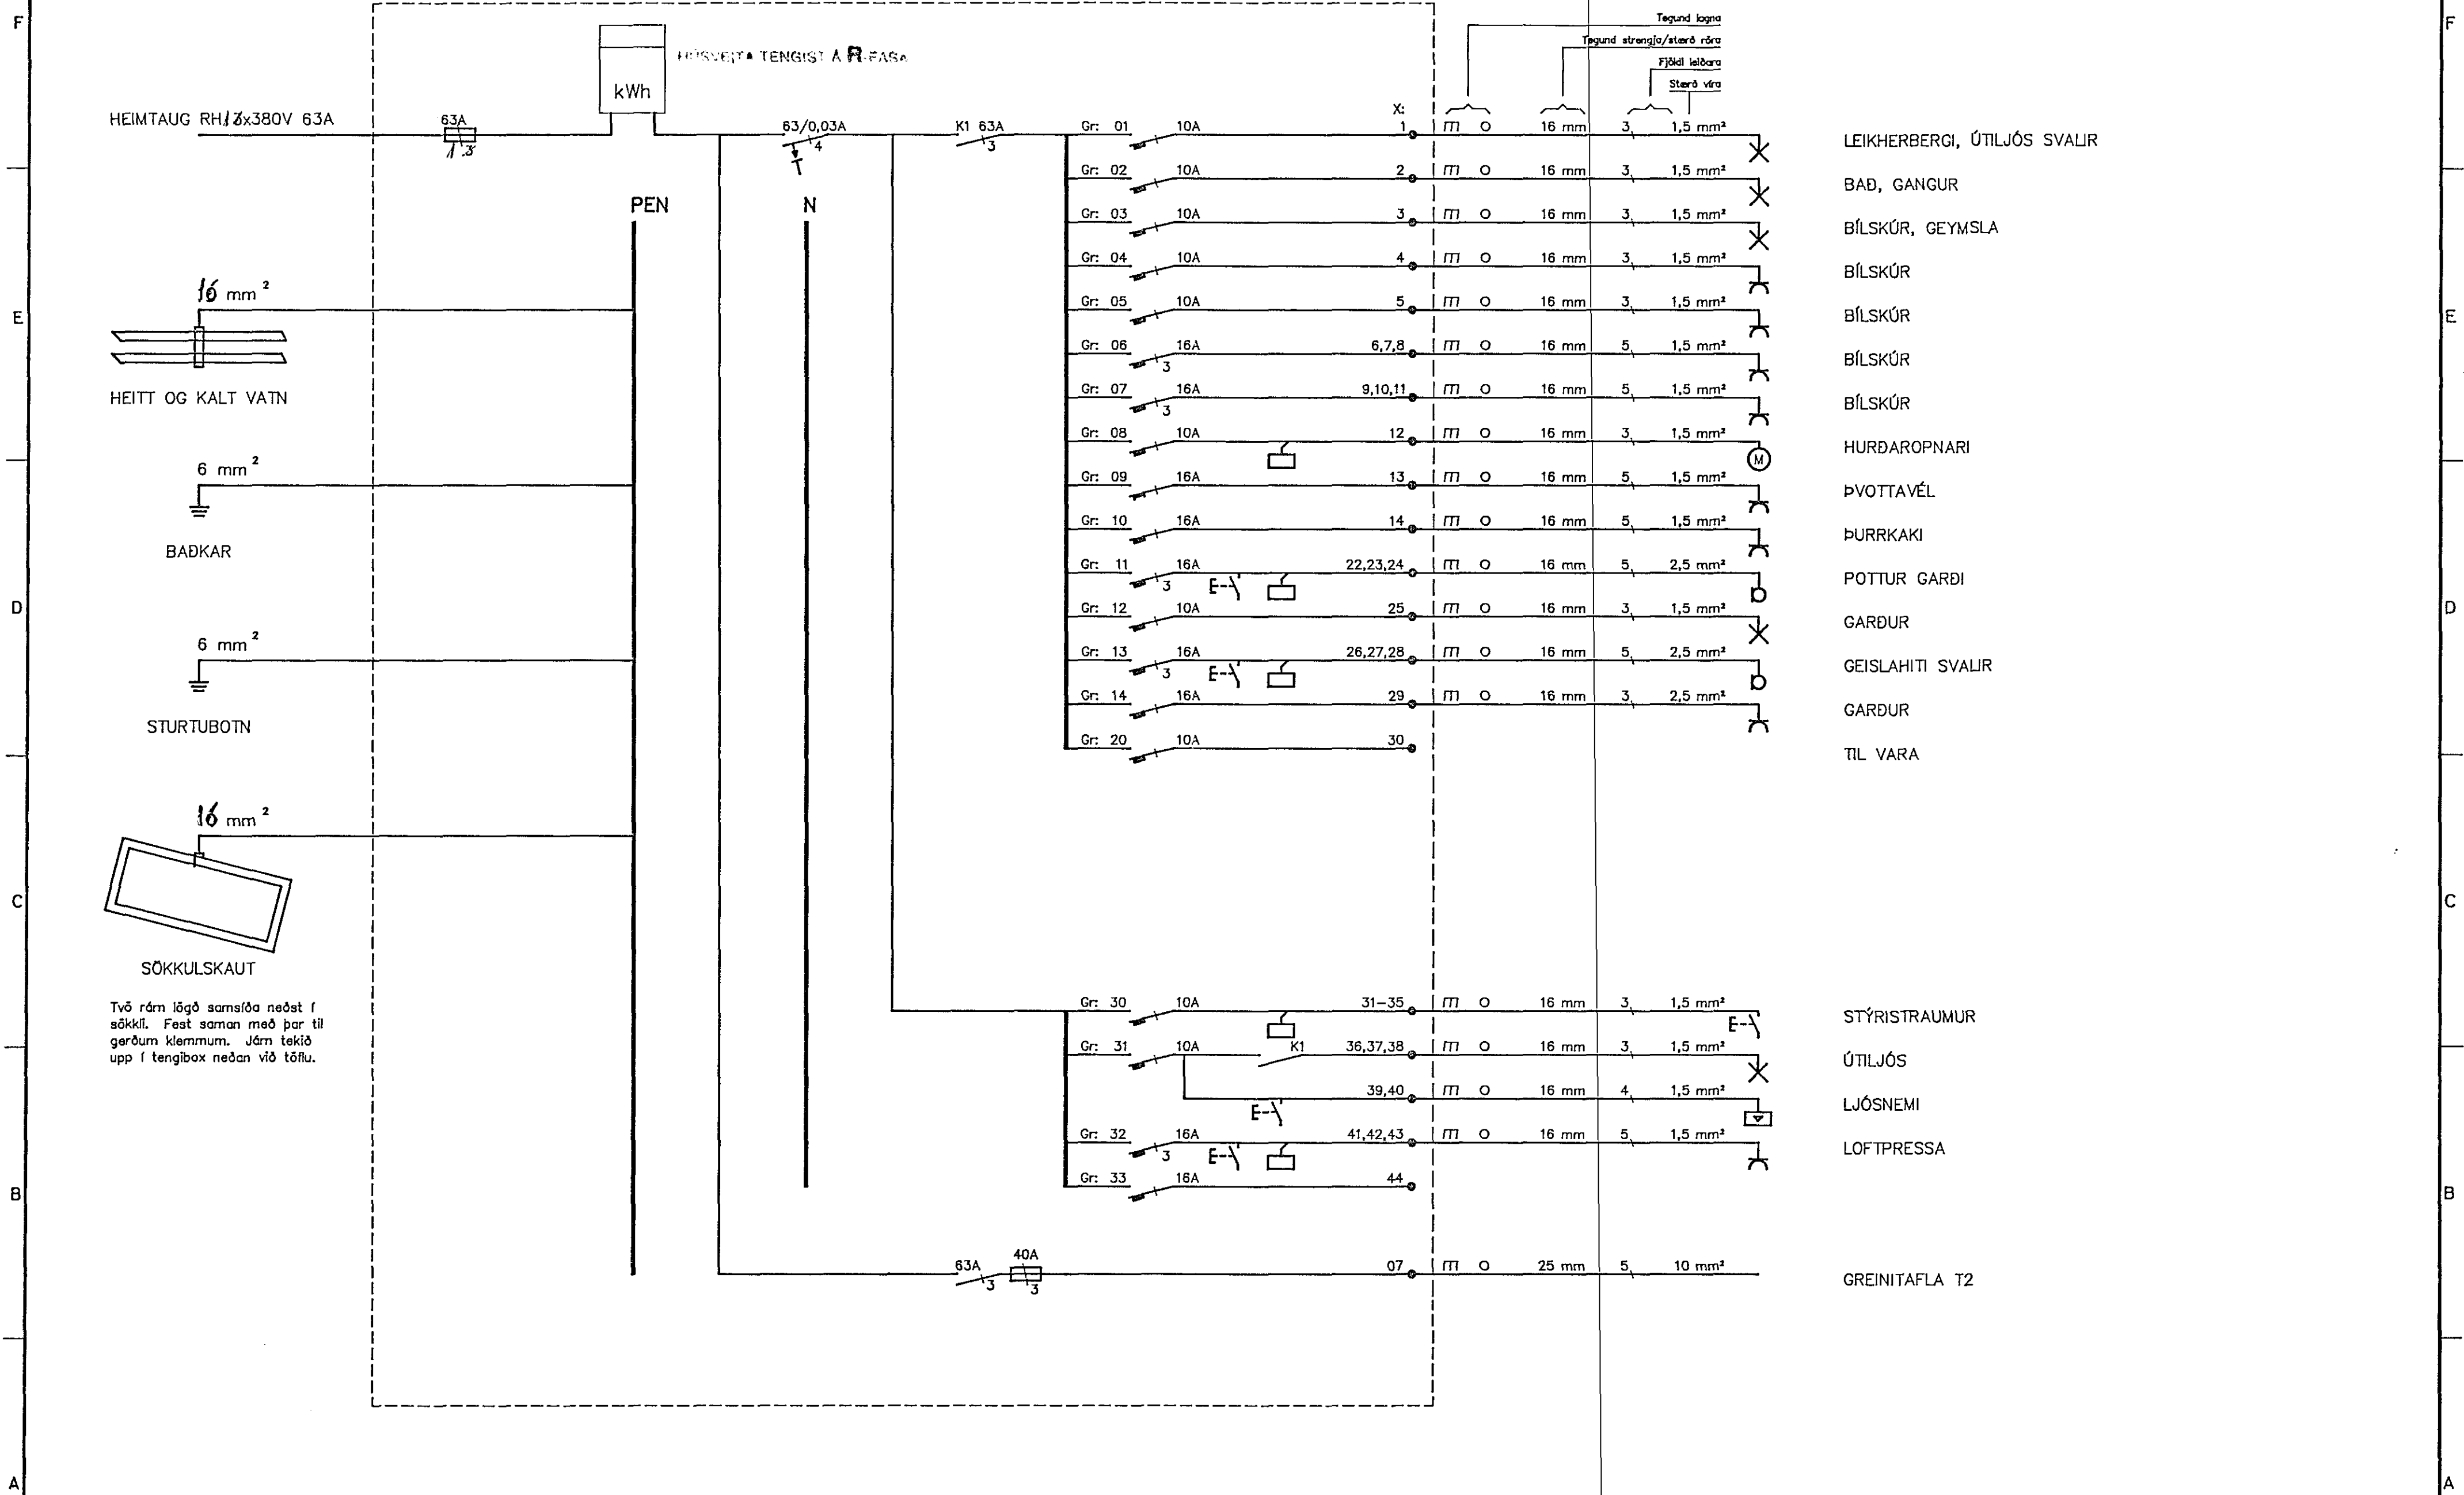

ADALTAFLA T1

BREYTING A	BREYTING B	BREYTING C	BREYTING D	VERKHEIT DOFRABERG 1, HAFNARFIRDI	DAGS. Ágú 88
MKV. ENGINN	TEIKNAD BrB	YFIRF.	SAMR.	VERKHLUTI EINLÍNUMIND T1	TEIKNL. 33-040-2-107

HANNAD SFA/BrB