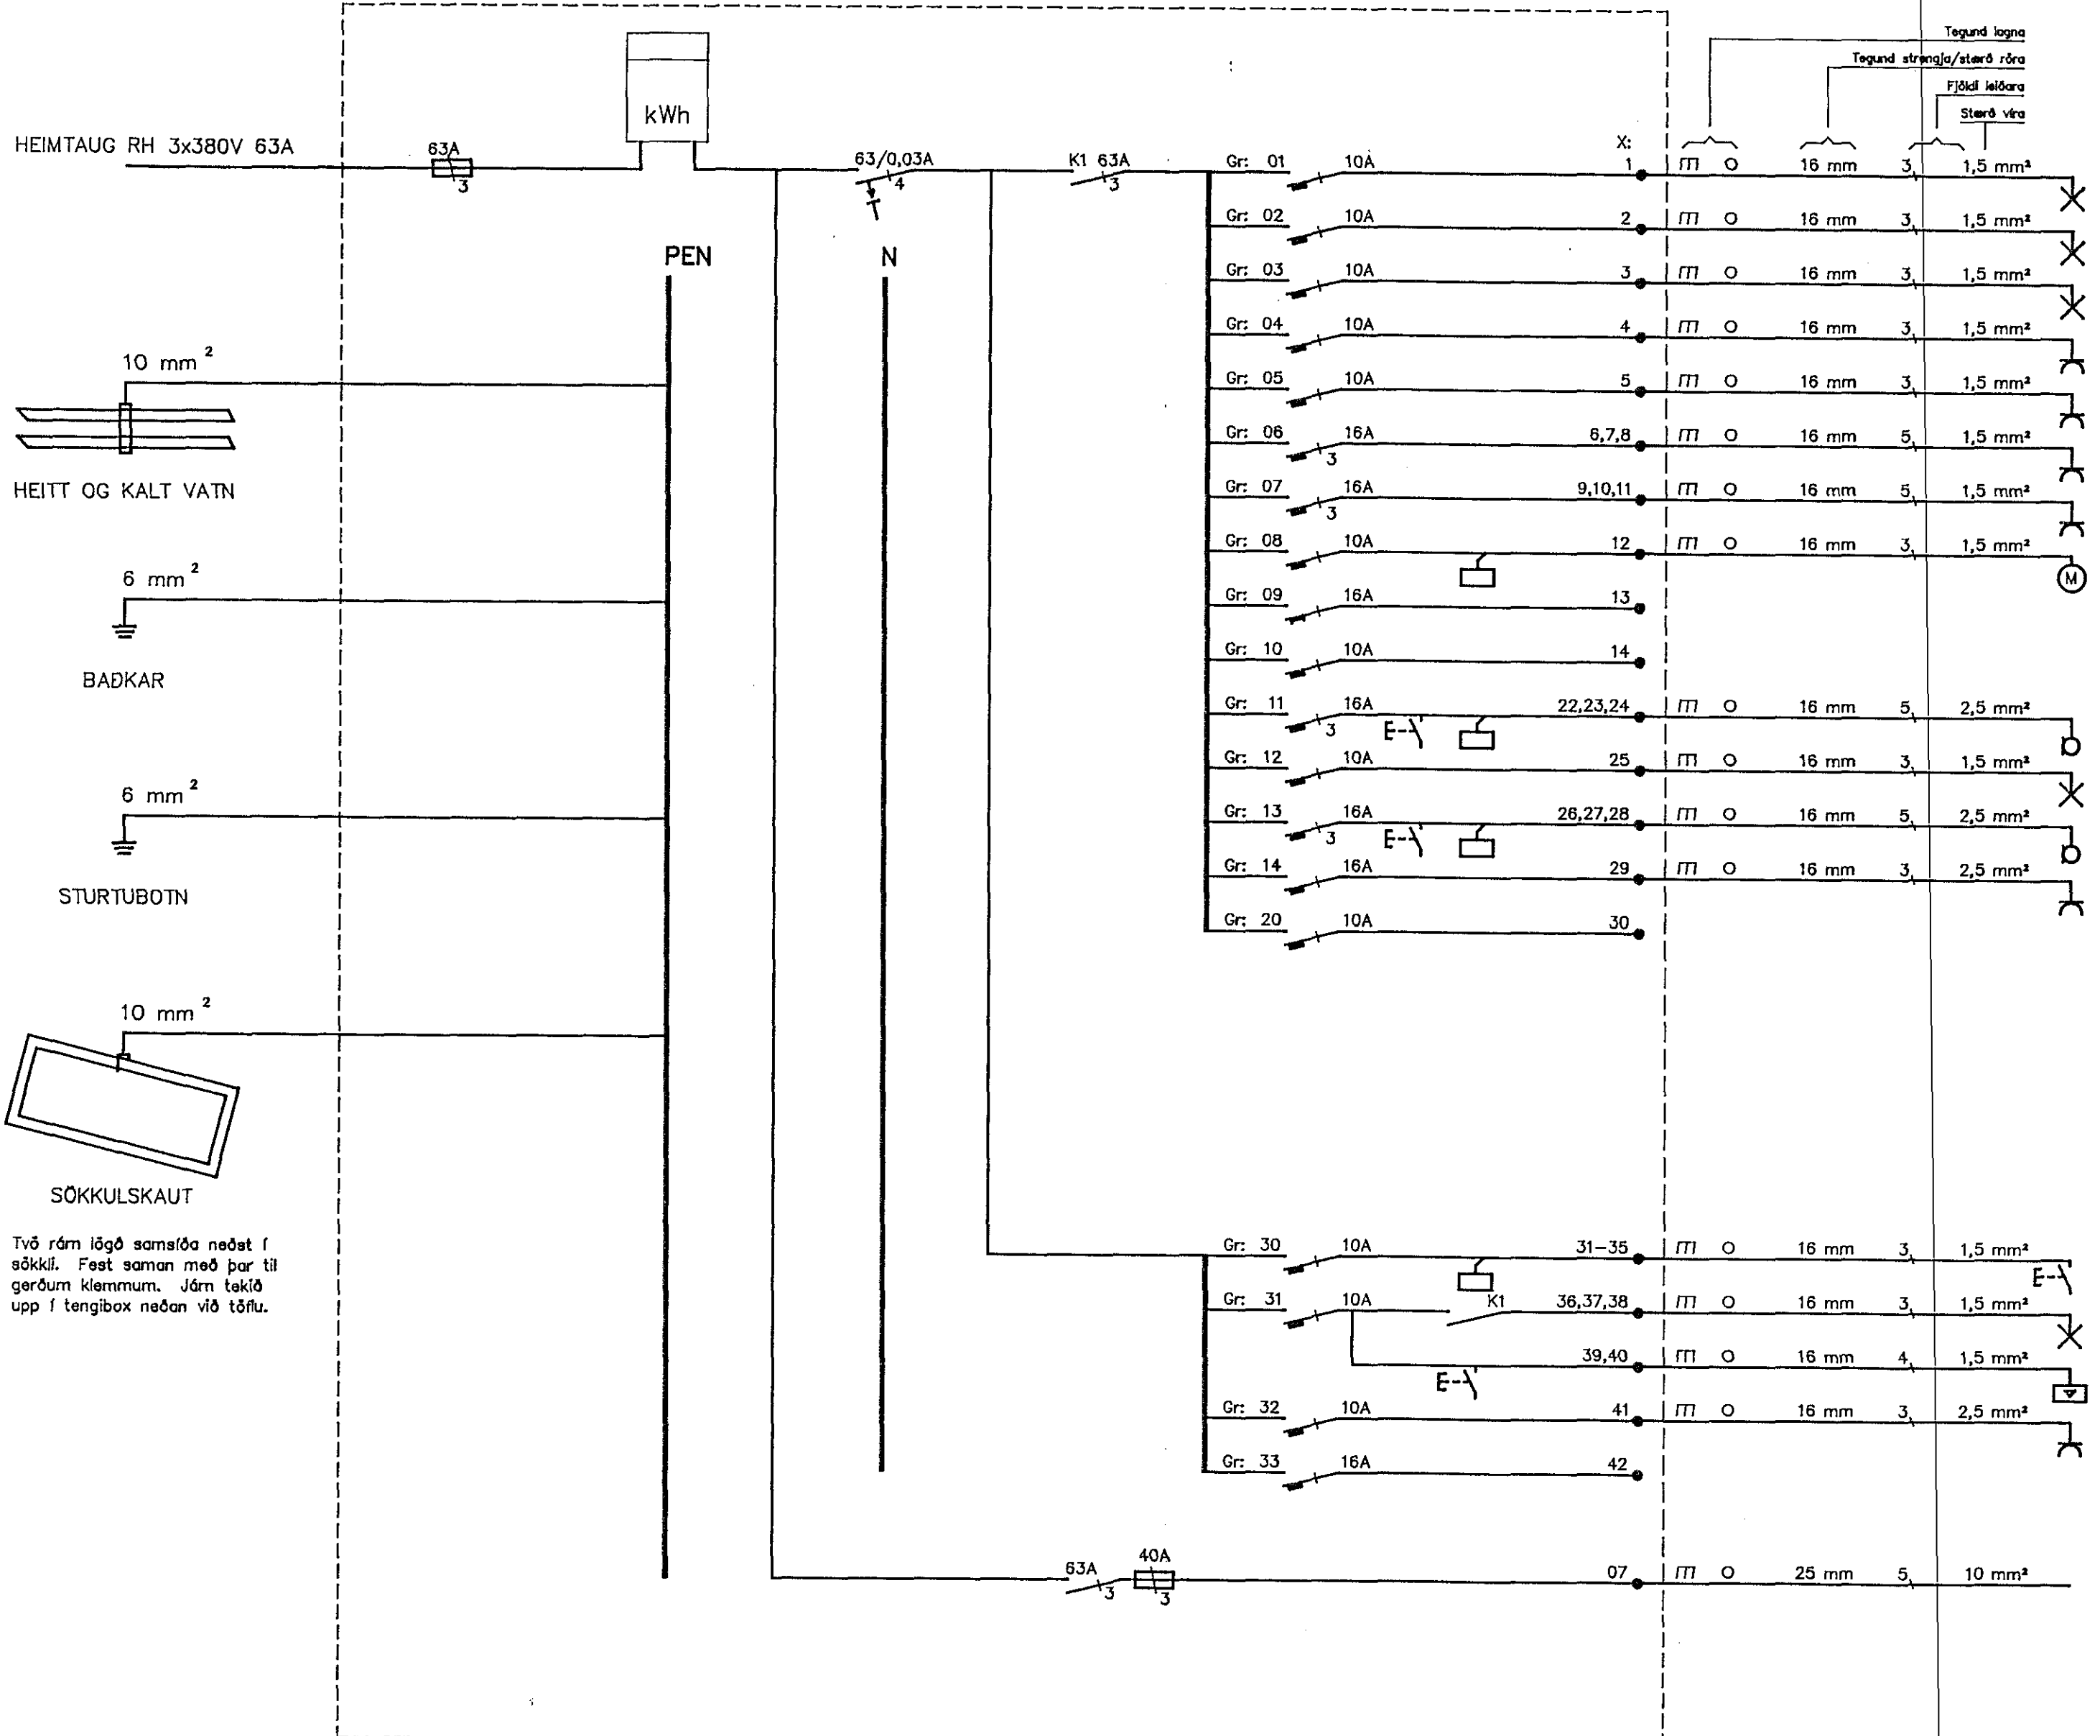

ADALTAFLA T1

- LEIKHERBERGI, ÚTLJÓS SVALUR
- BAD, GANGUR
- BÍLSKÚR, GEYMSLA
- BÍLSKÚR
- BÍLSKÚR
- BÍLSKÚR
- BÍLSKÚR
- HURÐAROPNARI
- TIL VARA
- TIL VARA
- POTTUR GARÐI
- GARÐUR
- GEISLAHITI SVALUR
- GARÐUR
- TIL VARA

- STÝRISTRAUMUR
- ÚTLJÓS
- LJÓSNEMI
- FRYSTIR

GREINITAFLA T2

Tvö rárn lögð samsíða neðat í sökkli. Fest saman með þar til gerðum klemmum. Járn tekjð upp í tengibox neðan við töflu.

BREYTING A	BREYTING B	BREYTING C	BREYTING D
MKV. ENGINN	TEIKNAD BrB	YFIRF.	SAMP.