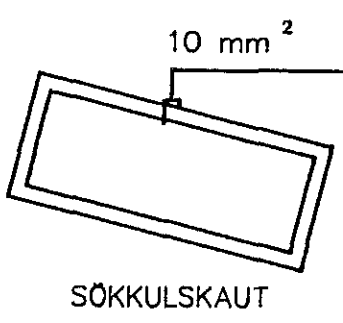

- STÝRISTRAUMUR
- ÚTLJÓS
- LJÓSNEMI
- FRYSTIR

GREINITAFLA T2

Tvö rárn lögð samsíða neðat í sökkli. Fest saman með þar til gerðum klemmum. Járn tekjð upp í tengibox neðan við töflu.

BREYTING A	BREYTING B	BREYTING C	BREYTING D
MKV. ENGINN	TEIKNAD BrB	YFIRF.	SAMP.