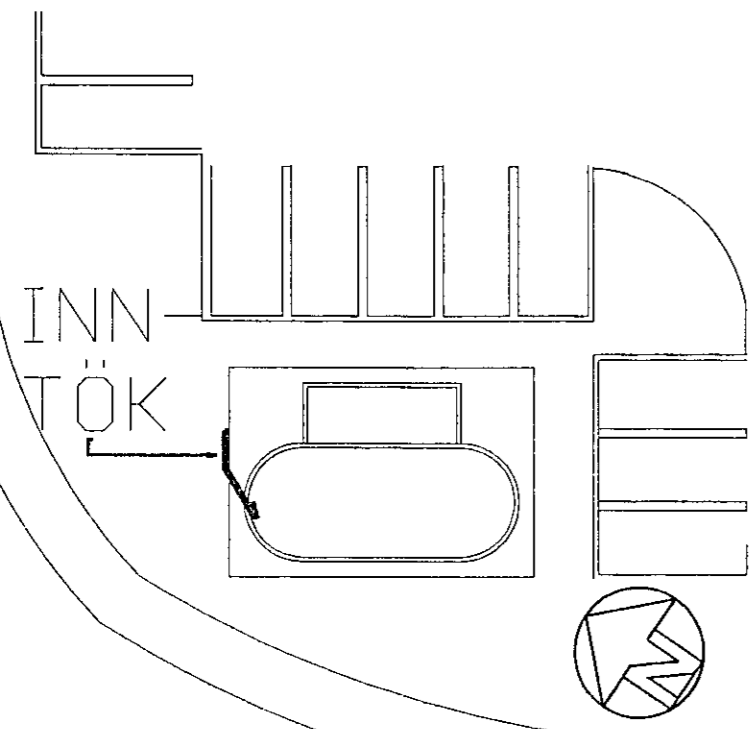

AFSTÖÐUMYND 1:500

LINNETSSTÍGUR

FJARDARGATA

8MM JÁRN AÐ TÖFLU

STEIPUJÁRN 12 mm

SNID SÖKKULMÓT

SÖKKULSKAUT:
SÖKKULSKAUT ER LAGT Á
NEÐSTU TENGI EÐA VÍR Í
SÖKLI, STEIPUJÁRN 2*12mm
SETT SAMAN MÆÐ TVEIMUR
VÍRAKLEMMUM Á SAMSKAITUM
SÖKKULSKAUT KOMI Í TENGI-
KASSA UNDIR TÖFLU.