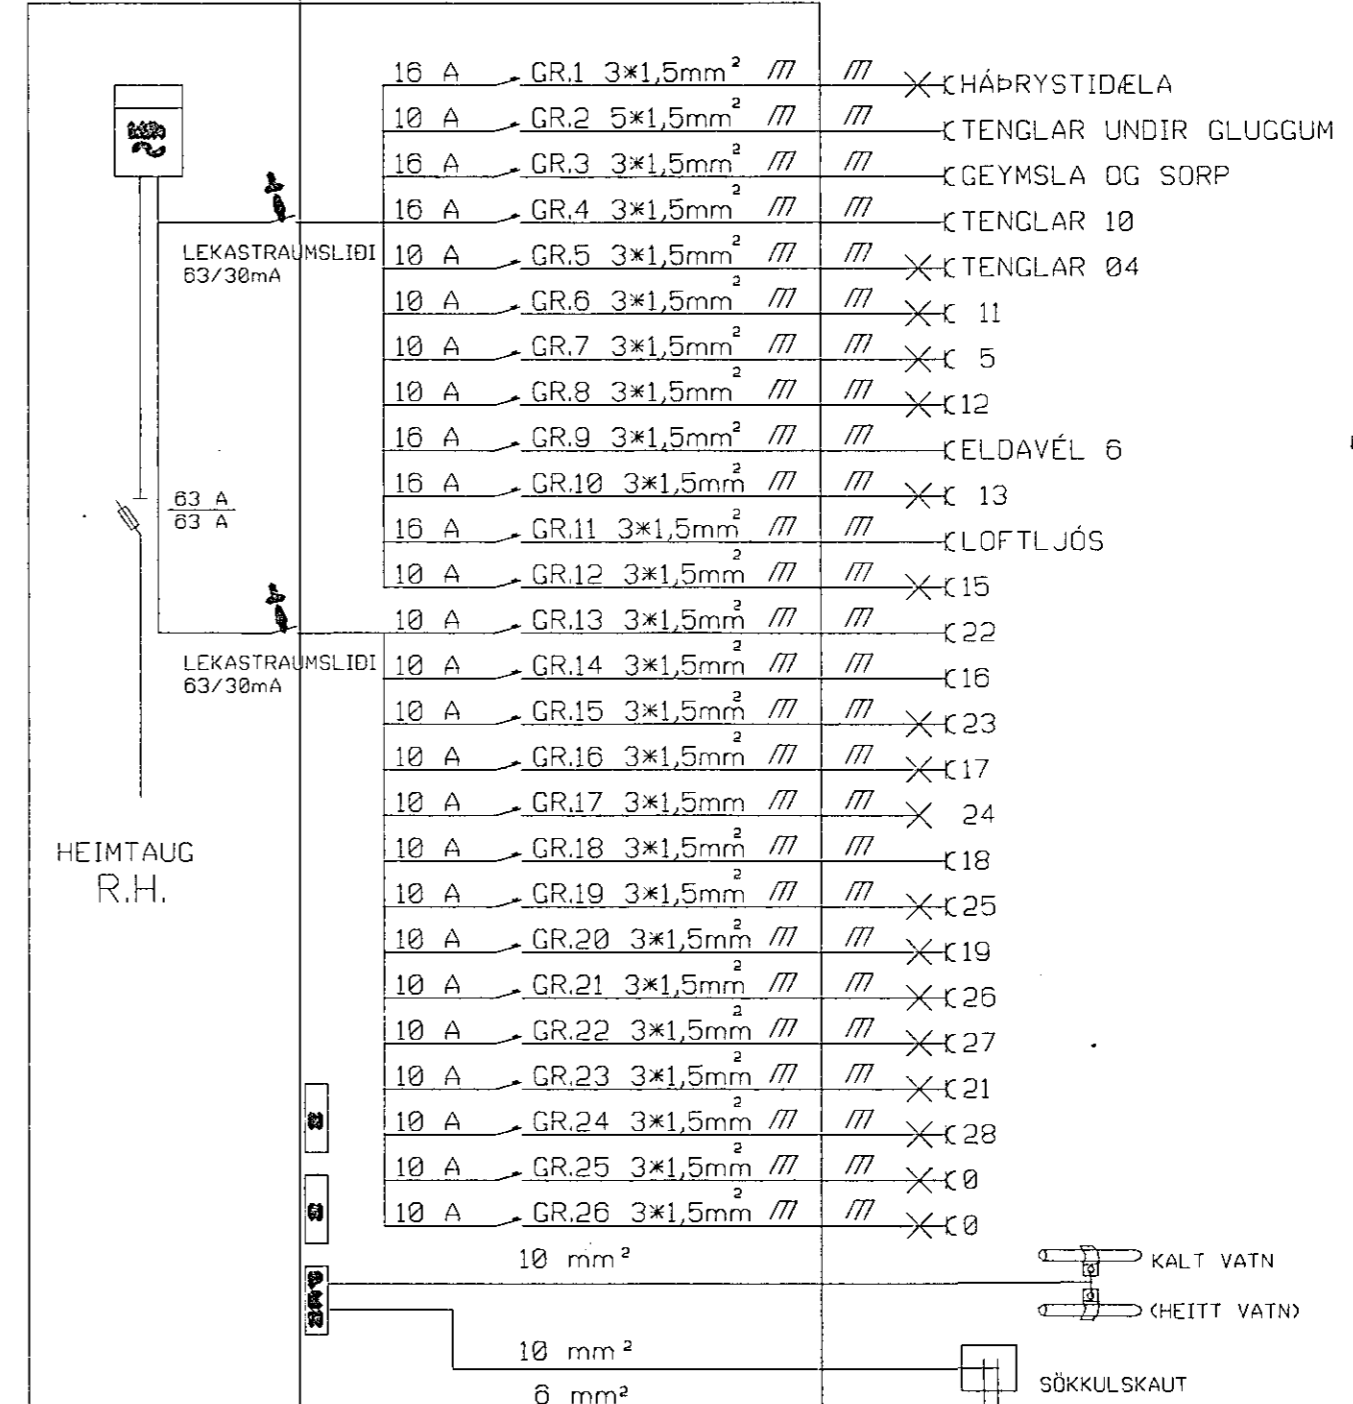

AFSTÖÐUMYND 1:500

LINNETSSTÍGUR

FJARDARGATA

8MM JÁRN AÐ TÖFLU

STEIPUJÁRN 12 mm

SNID SÖKKULMÓT

SÖKKULSKAUT:
SÖKKULSKAUT ER LAGT Á
NEÐSTU TENGI EÐA VÍR Í
SÖKLI, STEIPUJÁRN 2*12mm
SETT SAMAN MÆÐ TVEIMUR
VÍRAKLEMMUM Á SAMSKAITUM
SÖKKULSKAUT KOMI Í TENGI-
KASSA UNDIR TÖFLU.

GRUNNMYND 1:50

TAFLA T1

ADALTAFLA T1 3*230 VOLTA KERFI

Inntök samþykkt 22.8.1996
l.h. RAÞVEITU HAUKARÞJARDAR
A.K.

SNID 1:100

FJARDARGATA 9A		Tölvunafn: PULSA01A.DWG	
RAFLAGNIR: AFSTÖÐUMYND, TAFLA, GRUN- MYND, SÖKKULSK. OG SNID		Málkvarði	Hannað GHJ [Signature]
		1:500	Teknað GHJ [Signature]
		1:100	Samb. GHJ [Signature]
		1:50	Plottað GHJ [Signature]
RAFGÁT		Teikningarnúmer 1 AF 1	
LÖGGILTUR RAFFVERKTAKI.		Breyting:	
HÖRARÁÐ 27 -- SM 507-7170 -- 110 REXLAVER		Ath.	
SÍMAR 662-3378 HB. 667-0078			

2768