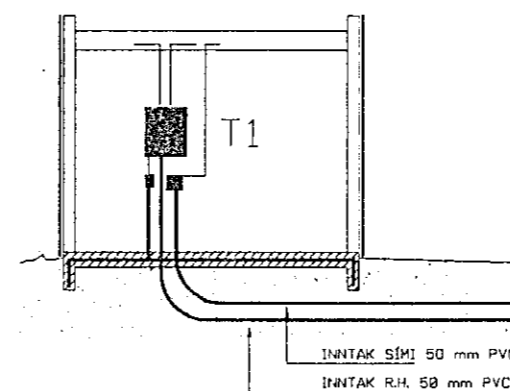

GRUNNMYND 1:50

TAFLA T1

ADALTAFLA T1 3*230 VOLTA KERFI

Inntök samþykkt 22.8.1996
l.h. RAÞVEITU HAUKARÞJARDAR
A.K.

SNID 1:100

FJARDARGATA 9A		Tölvunafn: PULSA01A.DWG	
RAFLAGNIR: AFSTÖÐUMYND, TAFLA, GRUN- MYND, SÖKKULSK. OG SNID		Málkvarði	Hannað GHJ [Signature]
		1:500	Teknað GHJ [Signature]
		1:100	Samb. GHJ [Signature]
		1:50	Plottað GHJ [Signature]
RAFGÁT		Teikningarnúmer 1 AF 1	
LÖGGILTUR RAFFVERKTAKI.		Breyting:	
HÖRARÁÐ 27 -- SM 507-7170 -- 110 REXLAVER		Ath.	
SÍMAR 662-3378 HB. 667-0078			