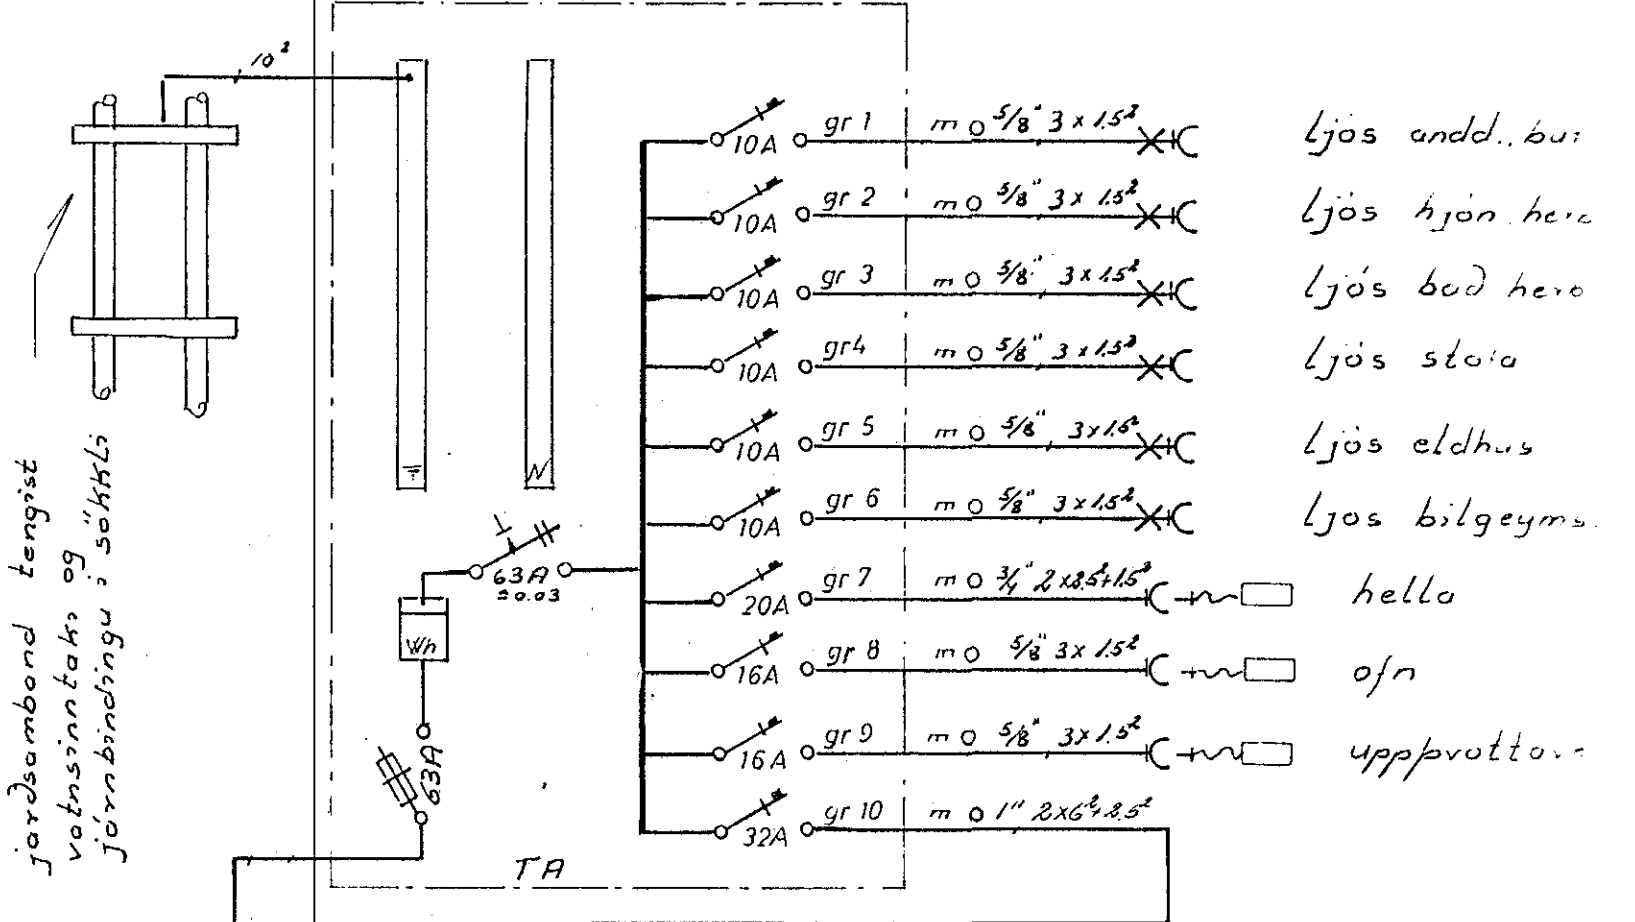

afstada
1:500

afstada inntaks
1:100

Jarðsamband tengist
vatnsinntaki og
járnbindingu í skikkli

einlinumynd

HRAUNBRÚN 25			
rafloagn		verk 8001	n ^o 3/3
afstada inntak		mál 1:500, 1:100	
einlinumynd		dags jan 80, br. féa 80	
Gæðumundur Guðrún Jónsson			