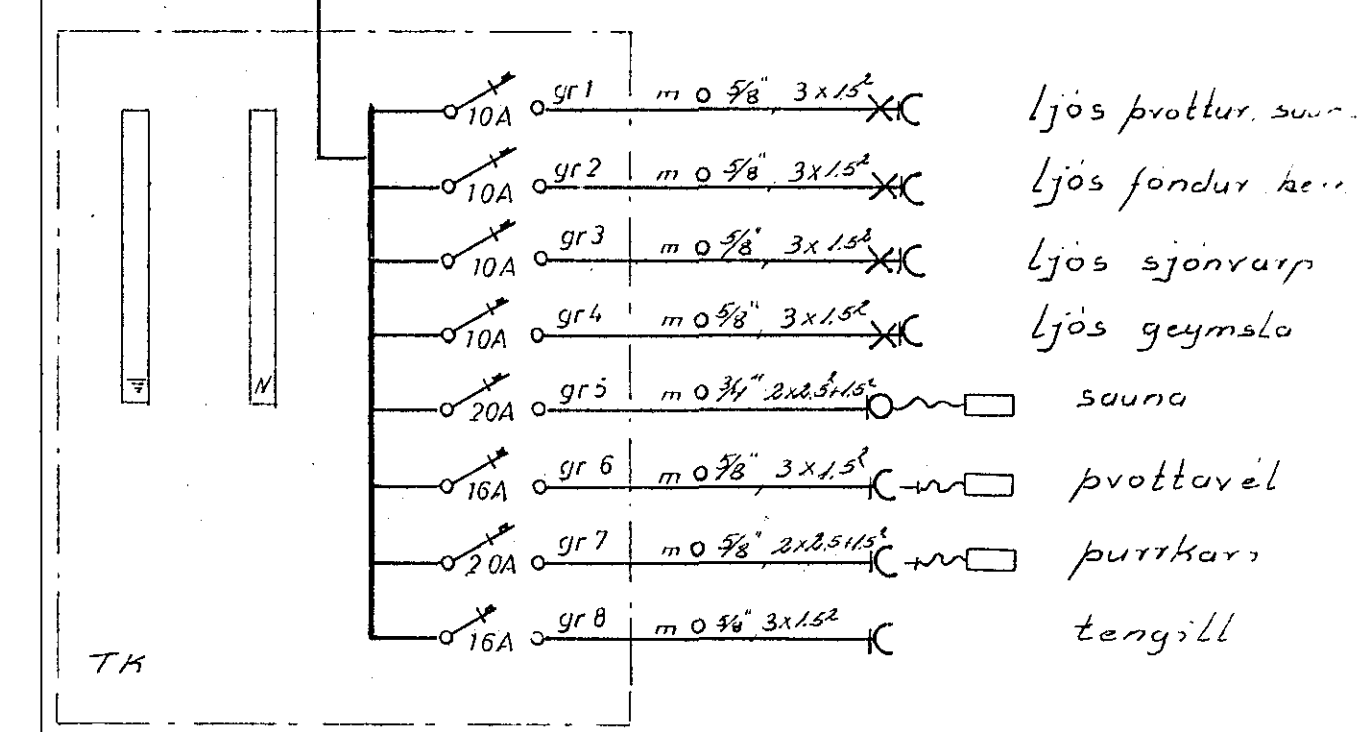

afstada
1:500

afstada inntaks
1:100

Jarðsamband tengist
vatnsinntaki og
járnbindingu í skikkli

einlinumynd

HRAUNBRÚN 25			
rafloagn		verk 8001	n ^o 3/3
afstada inntak		mál 1:500, 1:100	
einlinumynd		dags jan 80, br. féa 80	
Gæðumundur Guðrún Jónsson			