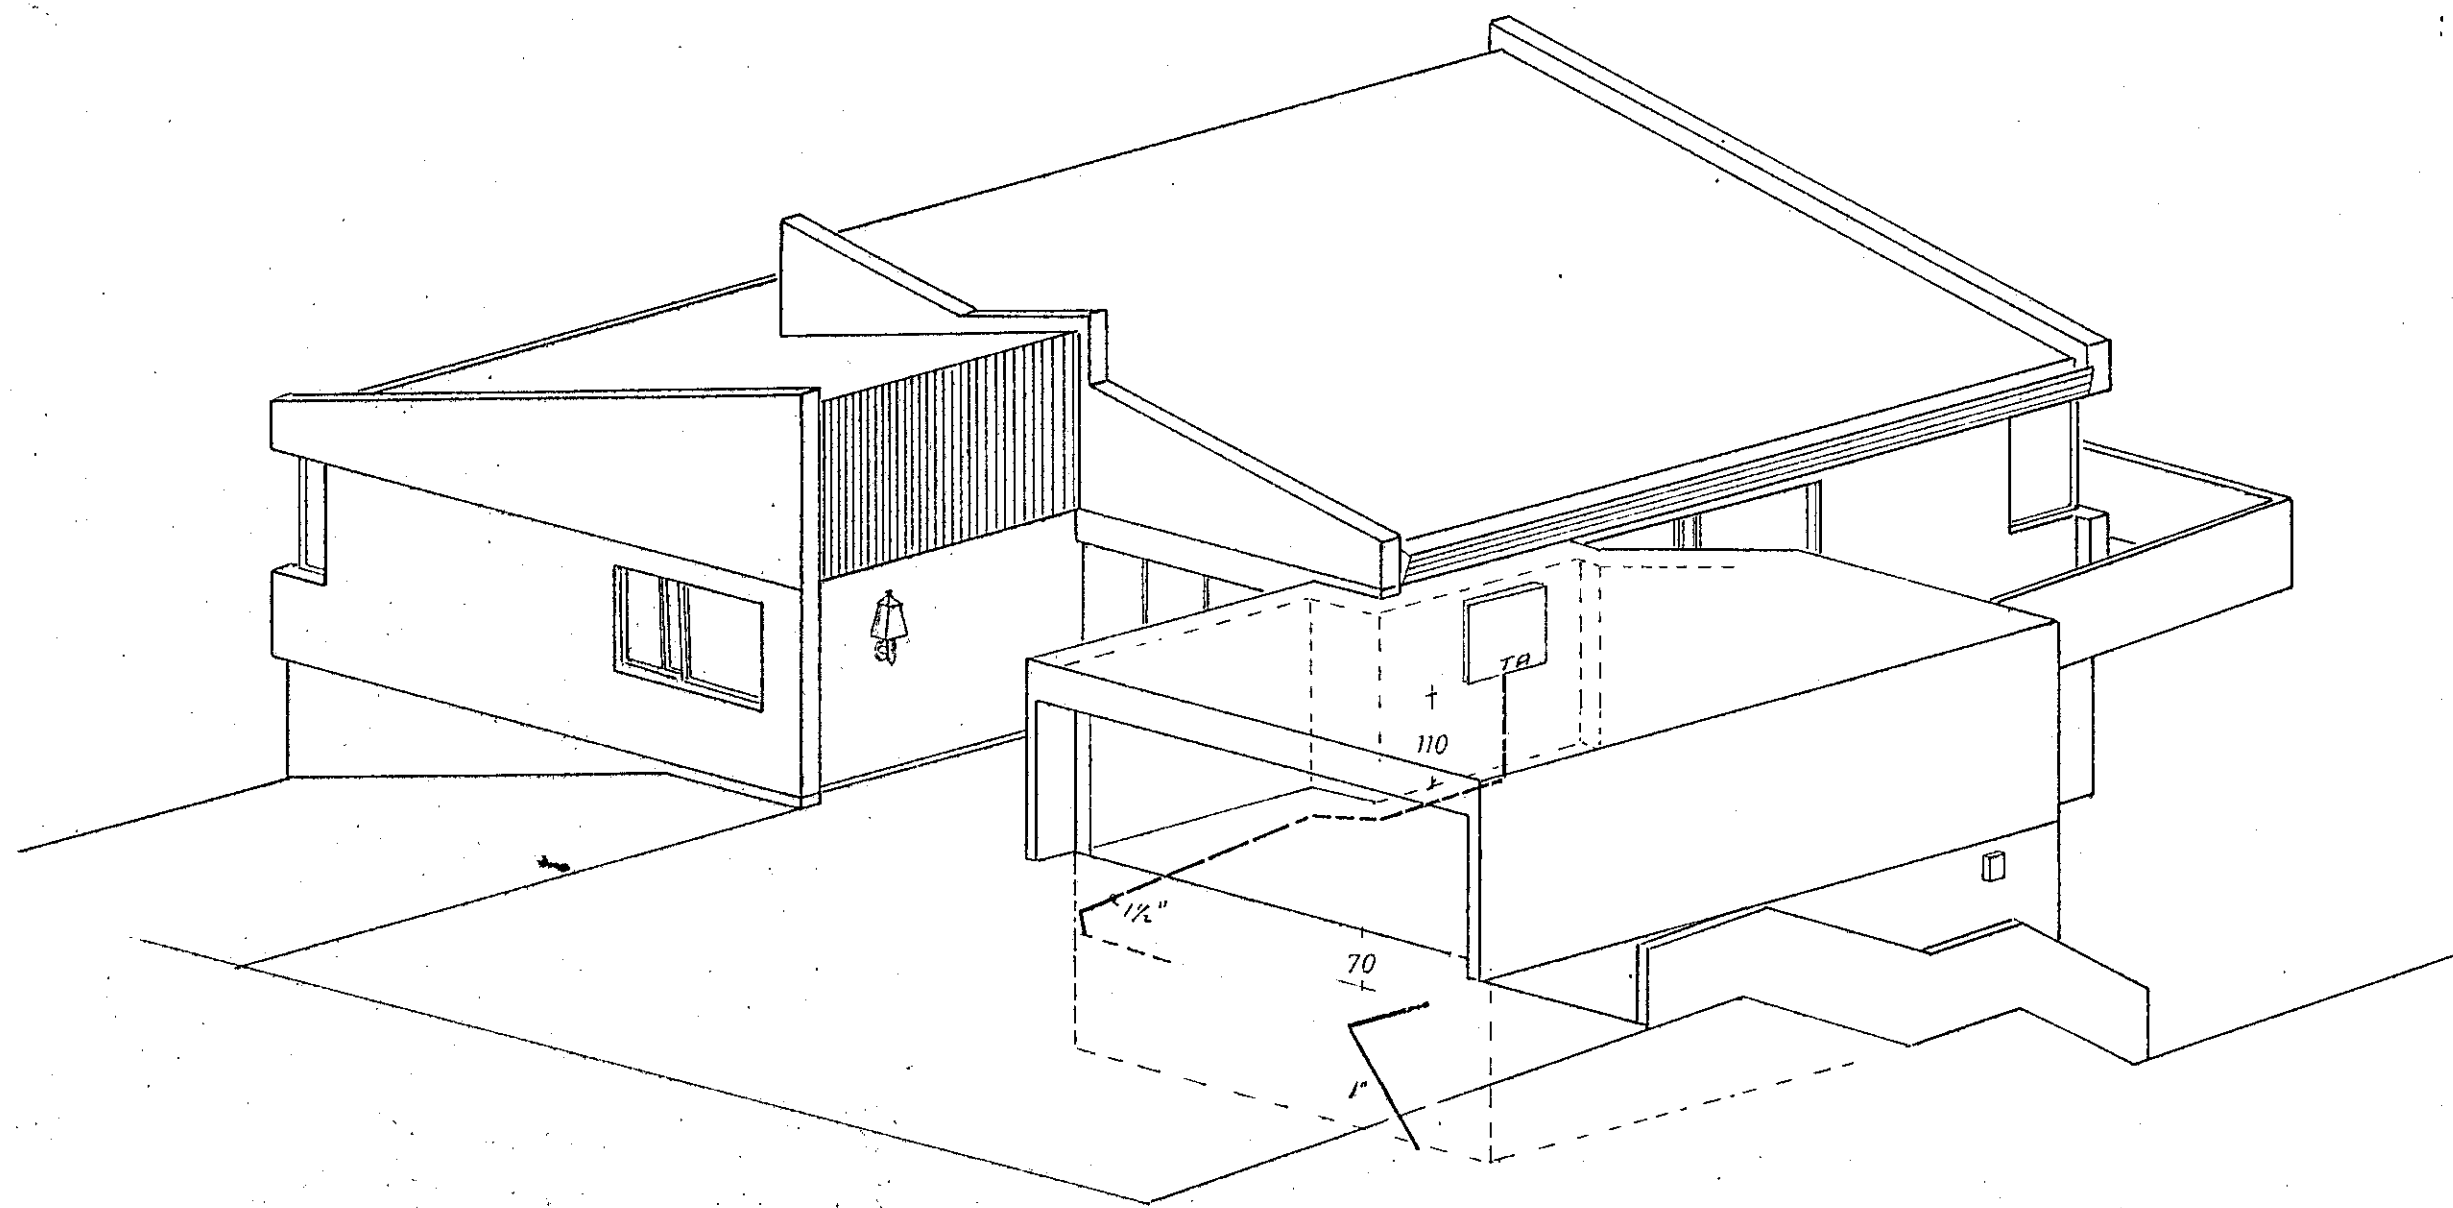

afstada
1:500

afstada inntaks
1:100

Jarðsamband tengist
vatnsinntaki og
járnbindingu í skikkli

einlinumynd

HRAUNBRÚN 25			
rafloagn		verk 8001	n ^o 3/3
afstada inntak		mál 1:500, 1:100	
einlinumynd		dags jan 80, br. féa 80	
Gæðumundur Guðrún Jónsson			