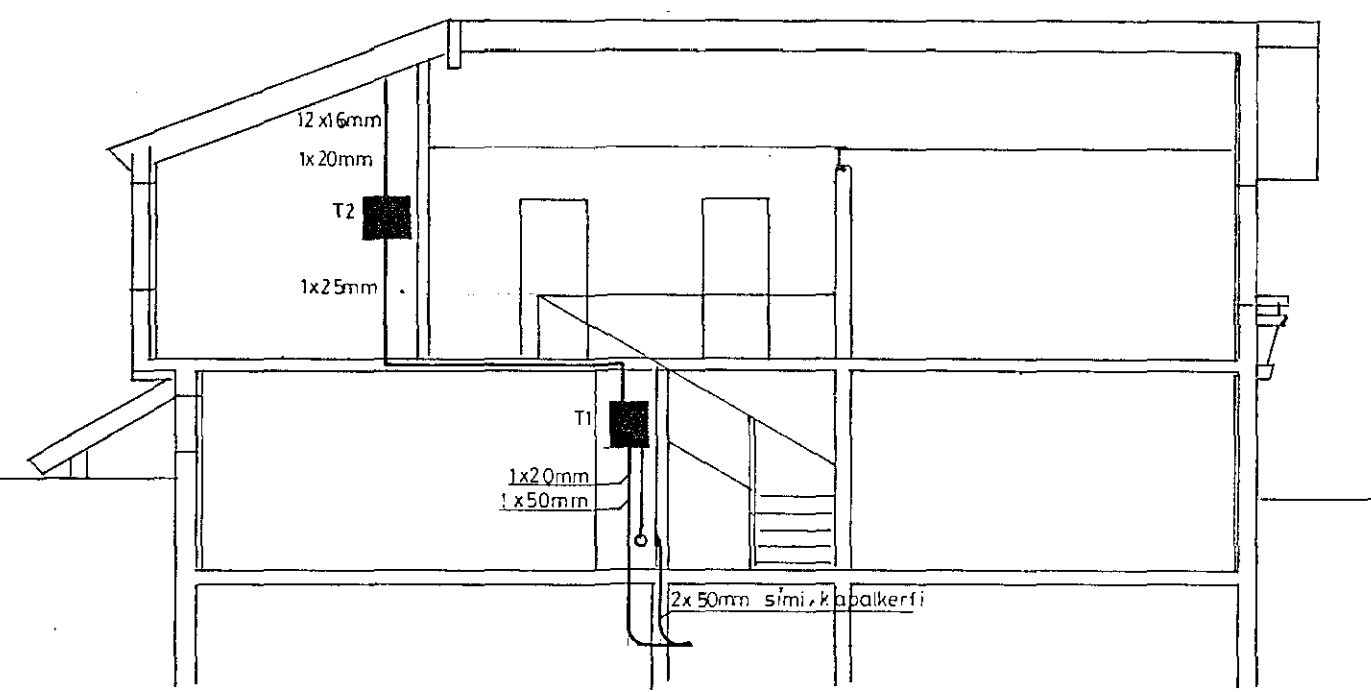

GRUNNMYND 2. HÆÐ
M1:50

SNID 3-3
M1:100

SNID A-A
M1:100

Rafvör sf Unubakka 3a sími 33993	
LÆKJARBERG 18 HAFNARFIRÐI	
Blad 2 frh. 3	RAFLAGNIR
Mál 1:50 1:100	Grunnmynd 2.hæð
Teikn. H. G. J.	Snid
Teikn. nr. 079-0	
Þorlákshöfn í júní '89	<i>Hermann & Sævar.</i>