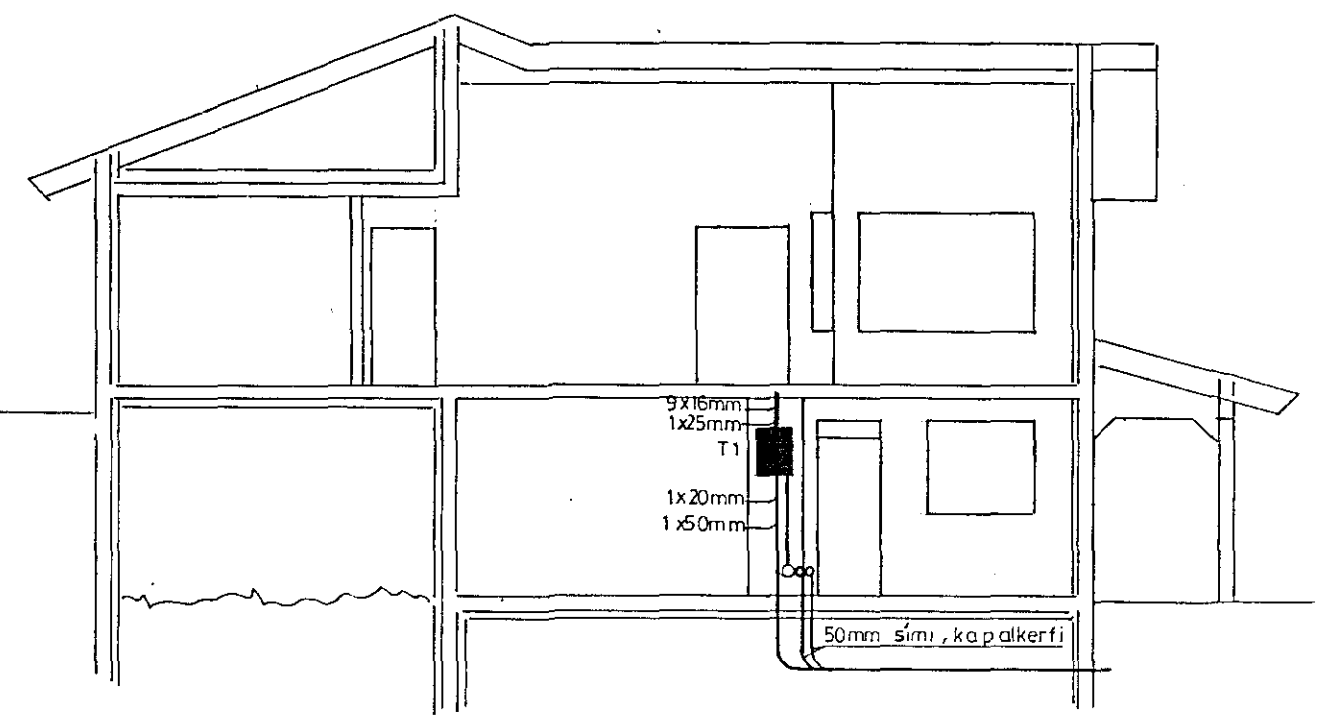

GRUNNMYND 2. HÆÐ
M1:50

SNID 3-3
M1:100

SNID A-A
M1:100

Rafvör sf Unubakka 3a sími 33993	
LÆKJARBERG 18 HAFNARFIRÐI	
Blad 2 frh. 3	RAFLAGNIR
Mál 1:50 1:100	Grunnmynd 2.hæð
Teikn. H. G. J.	Snid
Teikn. nr. 079-0	
Þorlákshöfn í júní '89	<i>Hermann & Sævar.</i>