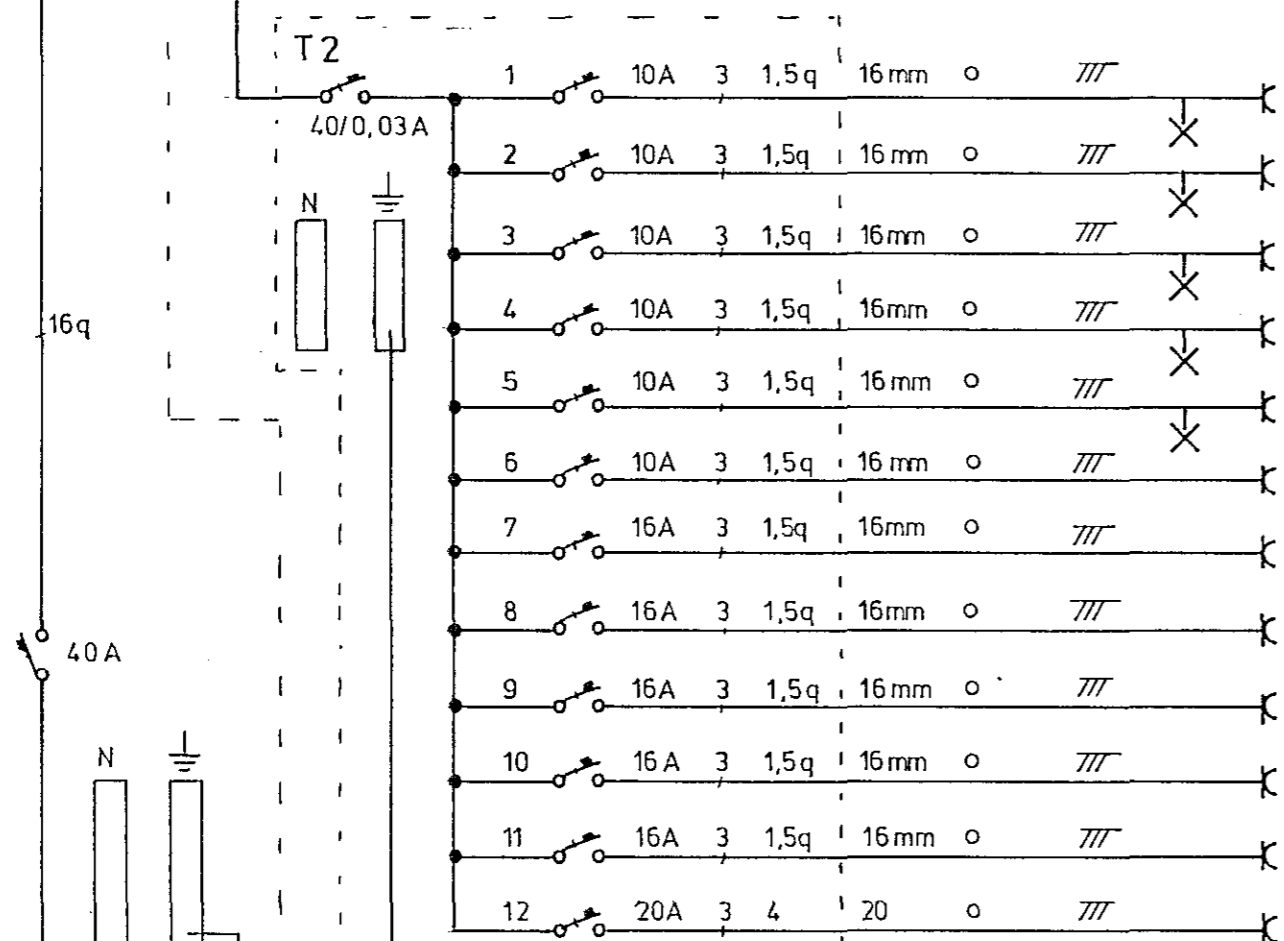

T1

T2

HEIMTAUG

MUSVEITA TENGIST A T-PASA
ad badi
ad sokkulskaui
ad vatnsinntokum

EINLÍNUMYND

BÍLAGEYMSLA
VINNUTENGILL
HURÐAOPNARAR
ANDDYRI, HERBERGI
DYRABJALLA
ÚTILÝSING
KVÍSL 2. HÆÐ

ELDHÚS, BÚR, ÞVOTTUR.
HERBERGI
HJÓNAHERBERGI, BÆÐ.
SKÁLI, BORDSTOFA, GANGUR.
STOFA.
ÍSSKÁPUR
ÖRNBYLGJUOFN
UPPÞVOTTAVÉL
ÞVCTTAVÉL
ÞURRKARI
ELDAVÉL

AFSTÖÐUMYND
M1:500

Rafvör sf Unubakka 3a sími 33993

LÆKJARBERG 18 HAFNARFIRÐI

Blad 3
Mát 1:500
Teikn. H.G.J.
Teikn. nr. 079

RAFLAGNIR
EINLÍNUMYND
Afstöðumynd

Þorlákshöfn í maí '89

Hermann E. Hósson