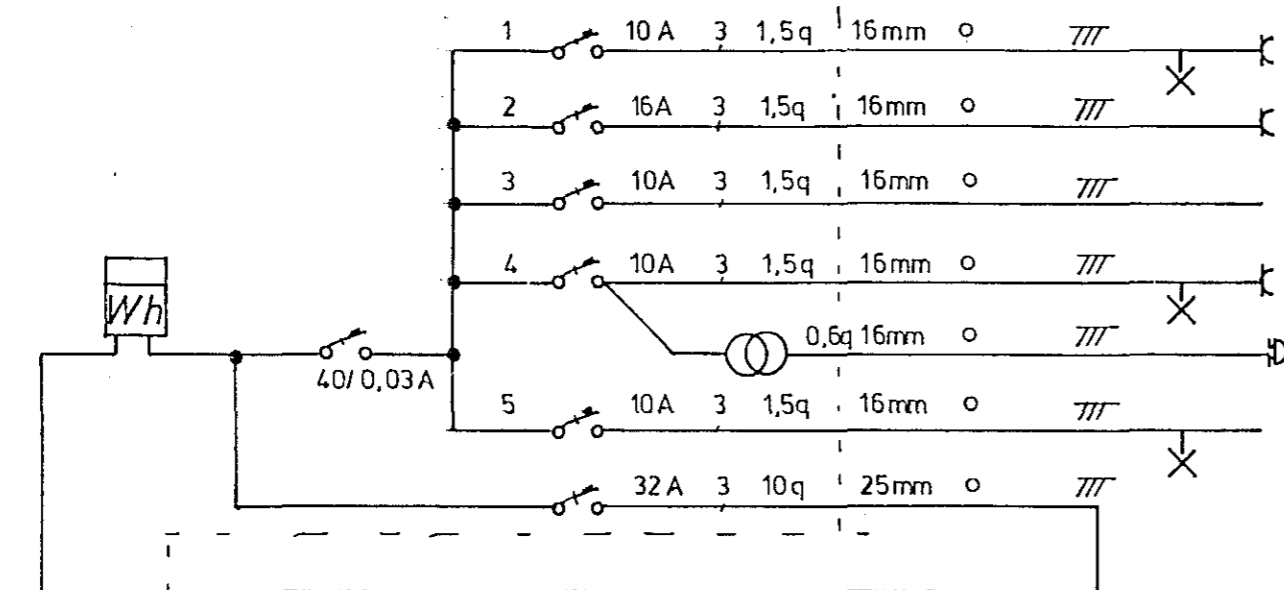

T1

T2

HEIMTAUG

MUSVEITA TENGIST A T-PASA
ad badi
ad sokkulskaui
ad vatnsinntokum

EINLÍNUMYND

BÍLAGEYMSLA
VINNUTENGILL
HURÐAOPNARAR
ANDDYRI, HERBERGI
DYRABJALLA
ÚTILÝSING
KVÍSL 2. HÆÐ

ELDHÚS, BÚR, ÞVOTTUR.
HERBERGI
HJÓNAHERBERGI, BÆÐ.
SKÁLI, BORDSTOFA, GANGUR.
STOFA.
ÍSSKÁPUR
ÖRNBYLGJUOFN
UPPÞVOTTAVÉL
ÞVCTTAVÉL
ÞURRKARI
ELDAVÉL

AFSTÖÐUMYND
M1:500

Rafvör sf Unubakka 3a sími 33993

LÆKJARBERG 18 HAFNARFIRÐI

Blad 3
Mát 1:500
Teikn. H.G.J.
Teikn. nr. 079

RAFLAGNIR
EINLÍNUMYND
Afstöðumynd

Þorlákshöfn í maí '89

Hermann E. Hósson