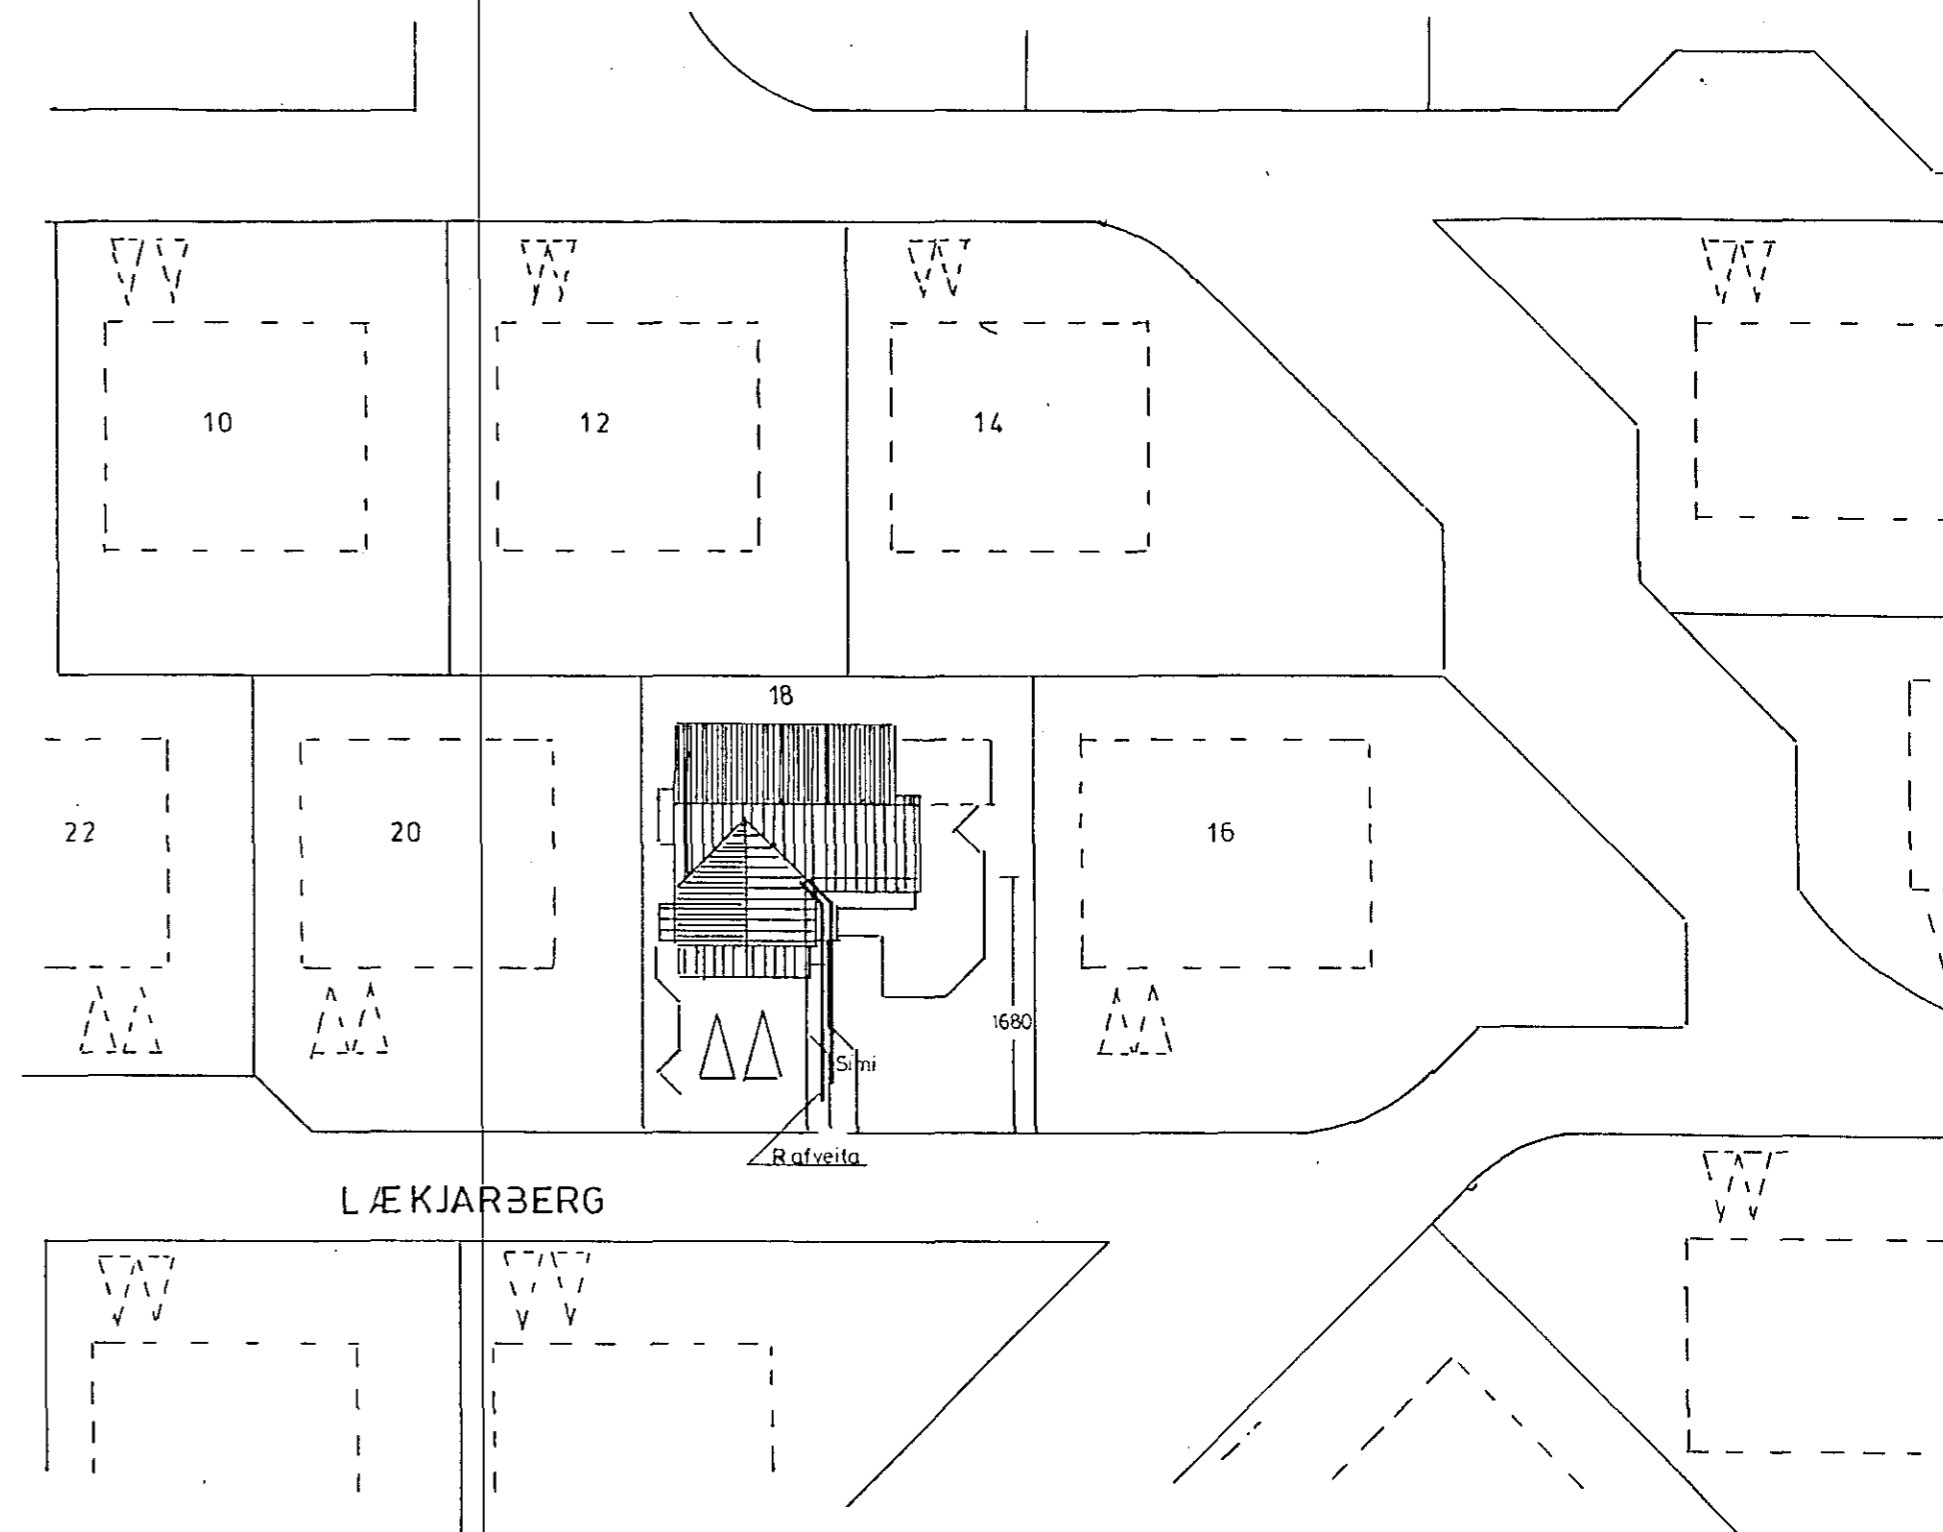

AFSTÖÐUMYND
M1:500

Rafvör sf Unubakka 3a sími 33993

LÆKJARBERG 18 HAFNARFIRÐI

Blad 3
 Mát 1:500
 Teikn. H.G.J.
 Teikn. nr. 079

RAFLAGNIR
 EINLÍNUMYND
 Afstöðumynd

Þorlákshöfn í maí '89

Hermann E. Hósson