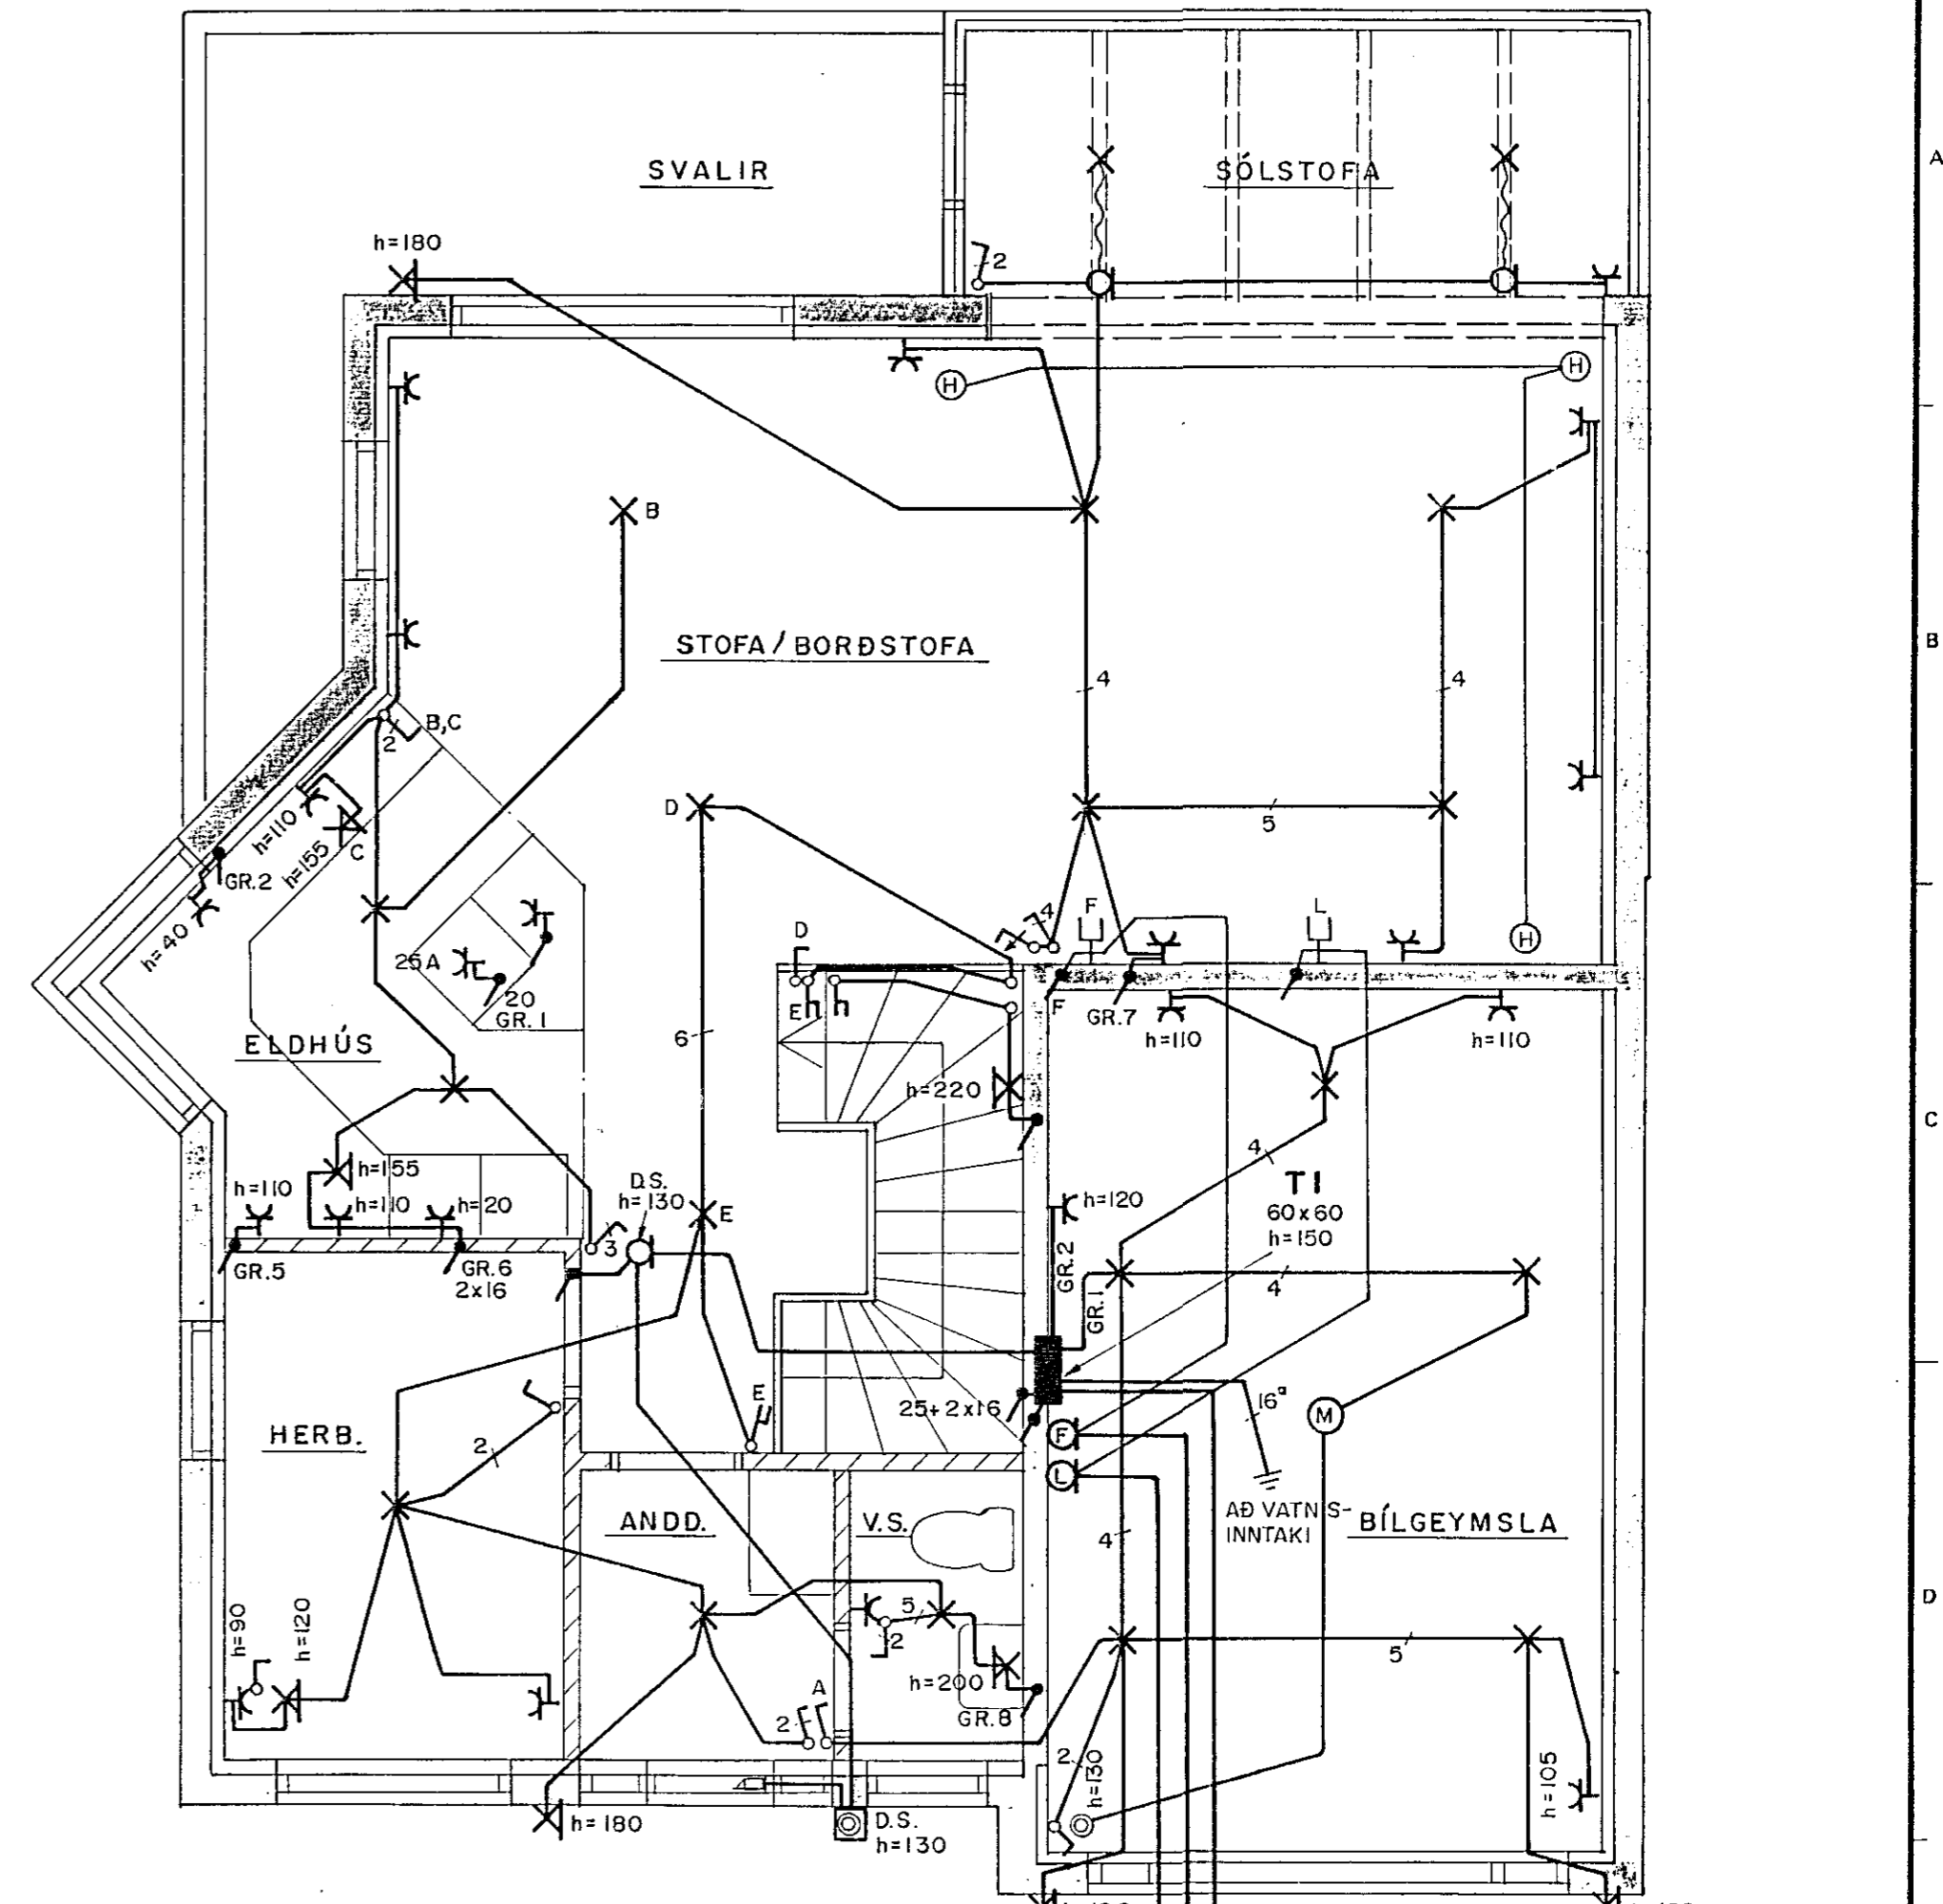

SÖKKULJARÐSKAUT

JARÐHÆÐ

I. HÆÐ

- 50 mm + 25 mm PL.P. F. RAFM. OG GARÐL.
- 50 mm PL.P. F. SÍMA
- 32 mm PL.P. F. SJÓNVARP

AÐ LÓÐARMÖRKUM

ÚTG.	A	'91.09.30	VINNUTEIKNING	S.E.	T.S.	<i>Trausti Sveinsson</i>
ÚTG.		DAGS.		TEIKN.	HANNAÐ	SAMPYKKT