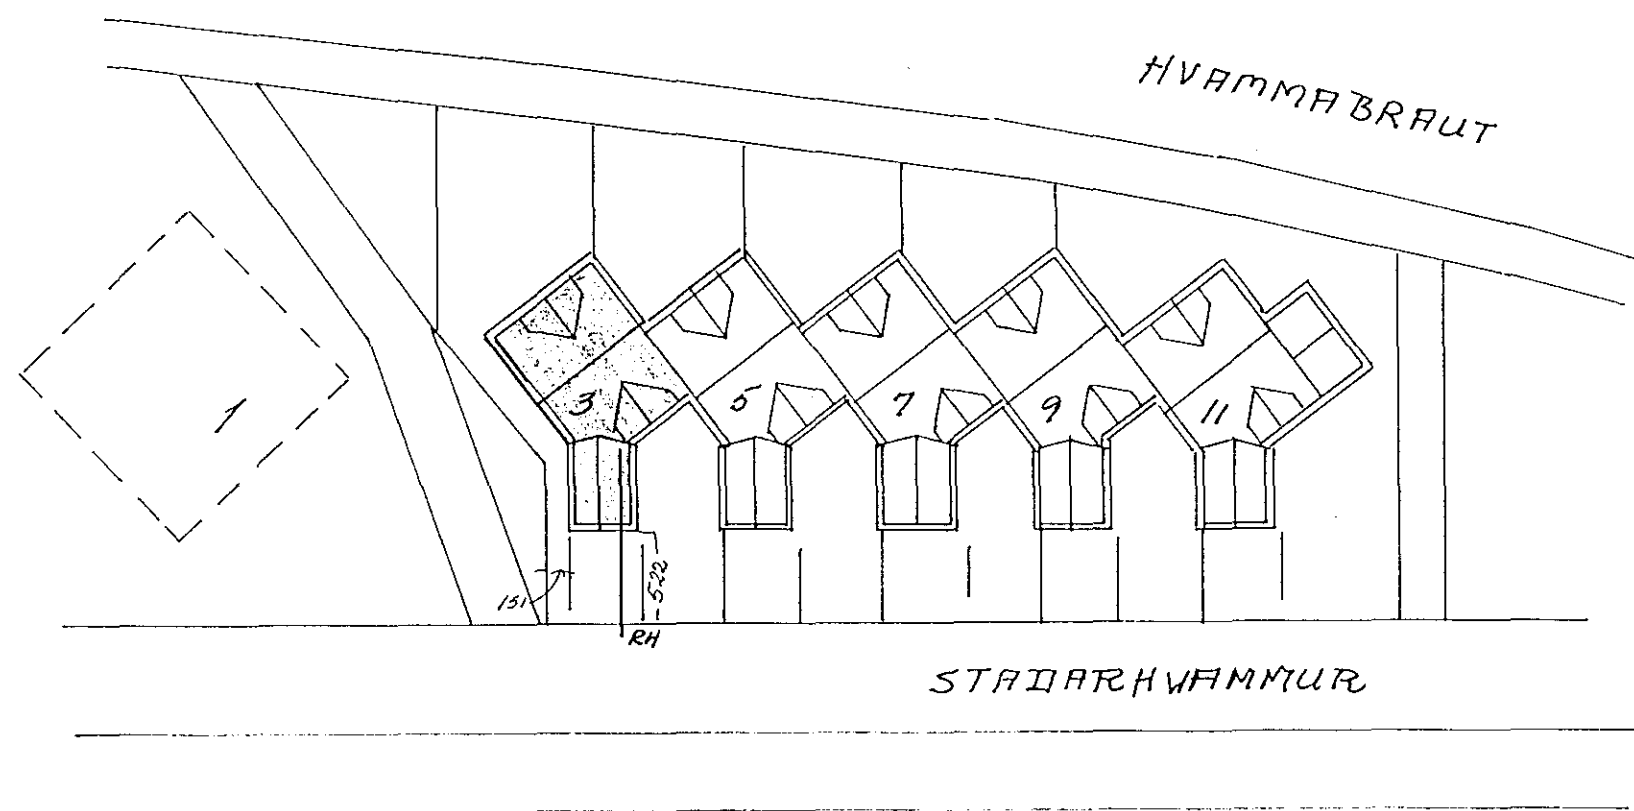

SNID M 1:100

Ø50 RH
Ø50 SIMI
Ø50 LOFTN
Ø25 AUKA.

INNTAKSPIPUR SEU 70 CM I JÖRÐ
HEILAR AD LÖDARMÖRKUM

AFSTÖÐUM M 1:500

Inntak RH.
380/220 V

- Gr1 10A 170 Ø16 3x1.5² X Ljós þ.v. andd, úlljós
- Gr2 10A X -"- eldhúsi
- Gr3 10A X -"- gangur, herb
- Gr4 10A X -"- stofu
- Gr5 10A X -"- herb efri hæð, slépa gangur
- Gr6 10A X -"- herb efri hæð, baðn.
- Gr7 10A X Tenglar eldhúsi
- Gr8 16A X Tengill uppþvottavél
- Gr9 16A X -"- þvottavél
- Gr10 16A X -"- þurrkari
- Gr11 20A 170 Ø20 3x1² X -"- eldavél
- AUKA
- AUKA
- AUKA

- Gr1 10A 170 Ø16 3x1.5² X Ljós bilgeymslu
- Gr2 10A X Hurðaropnari
- Gr3 10A X Tengill bilgeymslu.

NR.	BREYTING	DAGS	BR.
STAÐARHVAMMUR 3 HAFNARFIRÐI			
AFSTÖÐU SNID OG EINLÍNU- MYNDIR		HANNAÐ	16
		TEIKNAD	16
		DAGS	júni 91
		BLAD	2 AF 2
		KVARDI	1:100:1:500
		VERK NR.	91,265