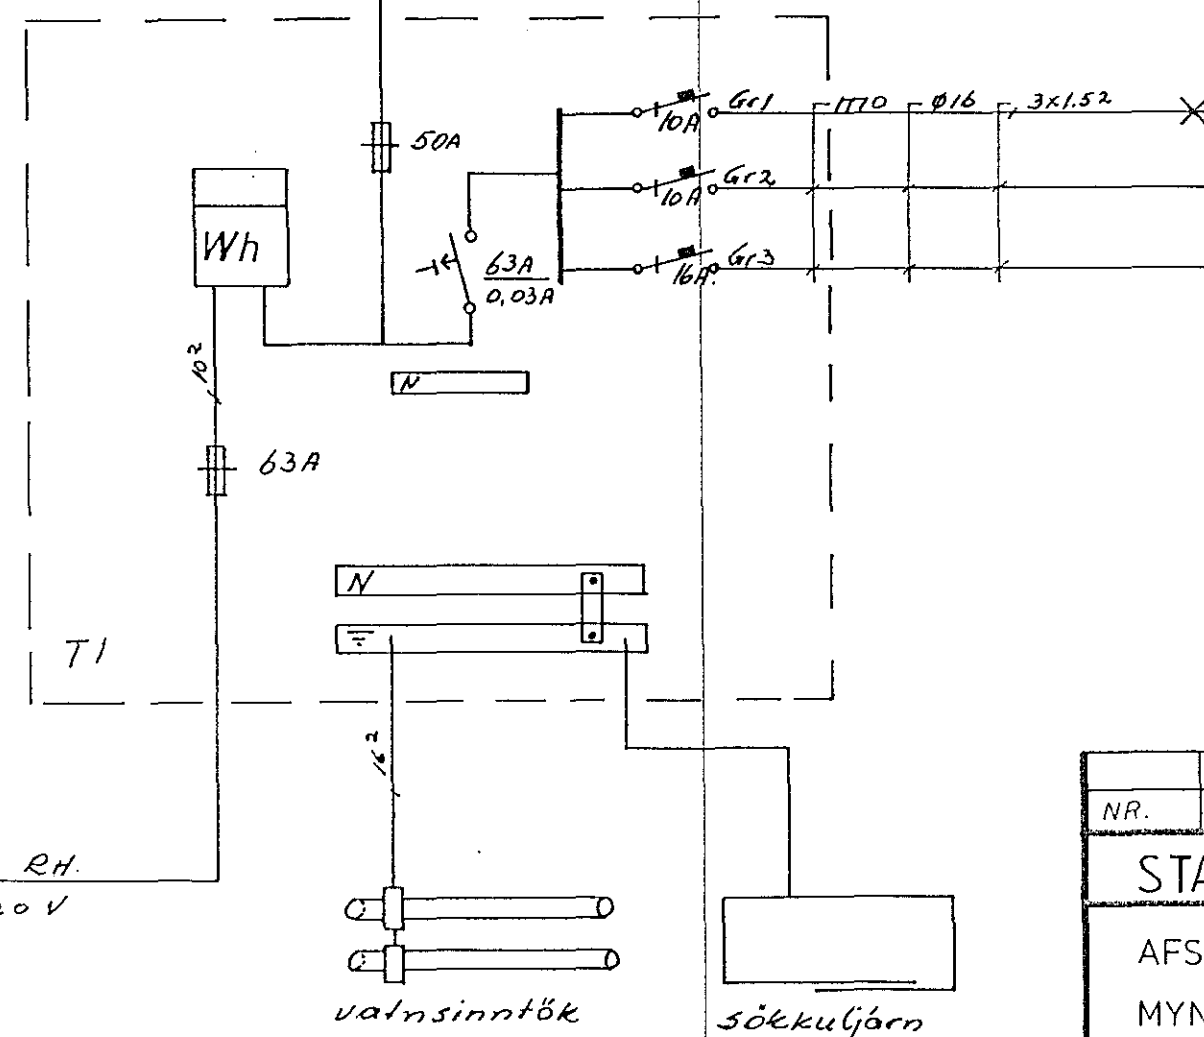

SNID M 1:100

Ø50 RH
Ø50 SIMI
Ø50 LOFTN
Ø25 AUKA.

INNTAKSPIPUR SEU 70 CM I JÖRÐ
HEILAR AD LÖDARMÖRKUM

AFSTÖÐUM M 1:500

Inntak RH.
380/220 V

- Gr1 10A 170 Ø16 3x1.5² X Ljós þ.v. andd, úlljós
- Gr2 10A X -"- eldhúsi
- Gr3 10A X -"- gangur, herb
- Gr4 10A X -"- stofu
- Gr5 10A X -"- herb efri hæð, slépa gangur
- Gr6 10A X -"- herb efri hæð, baðn.
- Gr7 10A X Tenglar eldhúsi
- Gr8 16A X Tengill uppþvottavél
- Gr9 16A X -"- þvottavél
- Gr10 16A X -"- þurrkari
- Gr11 20A 170 Ø20 3x1² X -"- eldavél
- AUKA
- AUKA
- AUKA