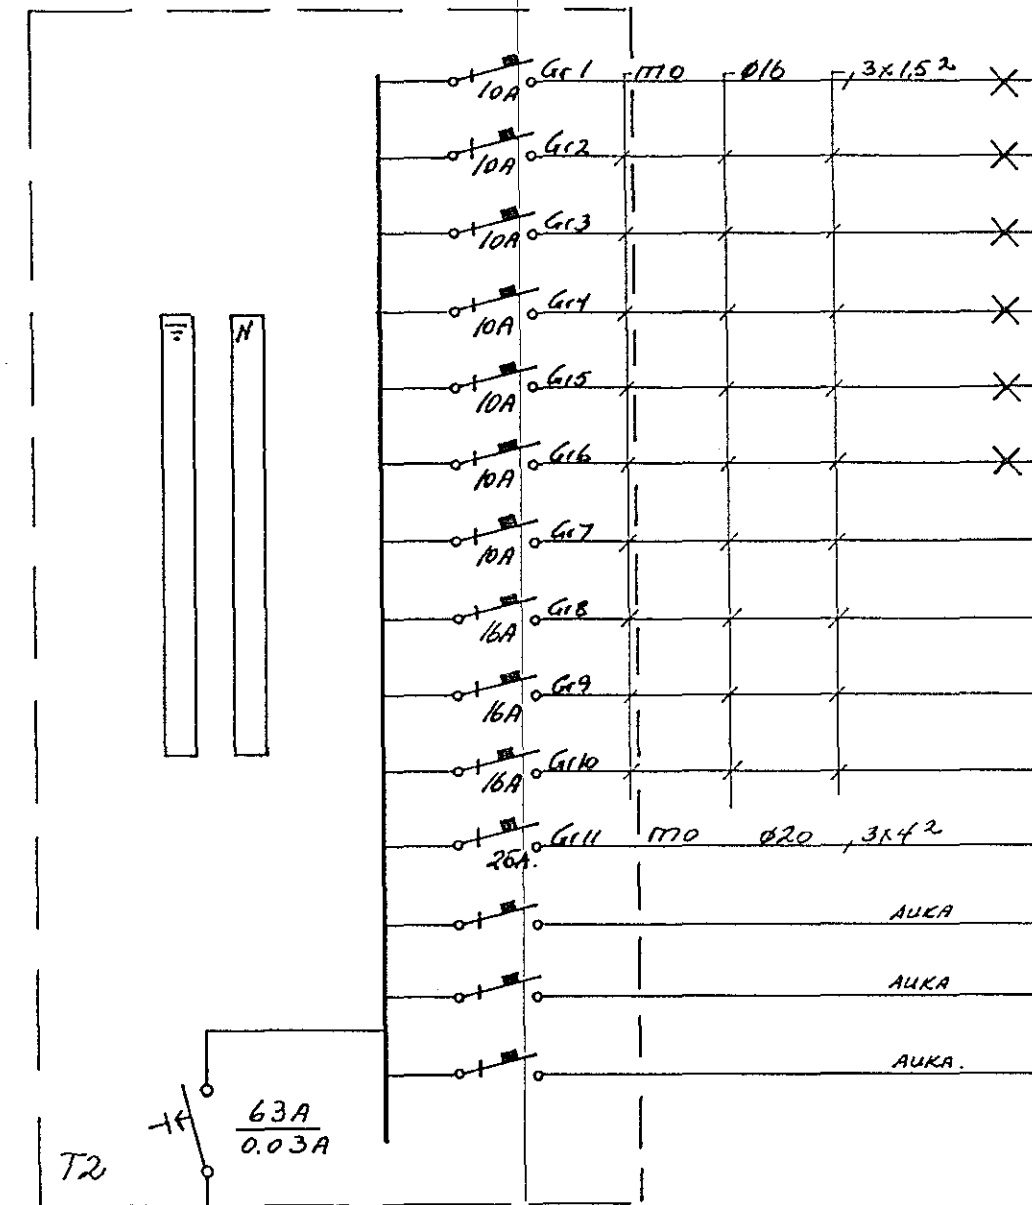

SNID M 1:100

Ø50 RH
Ø50 SIMI
Ø50 LOFTN
Ø25 AUKA.

INNTAKSPIPUR SEU 70 CM I JÖRÐ
HEILAR AD LÖDARMÖRKUM

AFSTÖÐUM M 1:500

Inntak RH.
380/220 V

- Gr1 10A 170 Ø16 3x1.5² X Ljós þ.v. andd, úlljós
- Gr2 10A X -"- eldhúsi
- Gr3 10A X -"- gangur, herb
- Gr4 10A X -"- stofu
- Gr5 10A X -"- herb efri hæð, slépa gangur
- Gr6 10A X -"- herb efri hæð, baðn.
- Gr7 10A X Tenglar eldhúsi
- Gr8 16A X Tengill uppþvottavél
- Gr9 16A X -"- þvottavél
- Gr10 16A X -"- þurrkari
- Gr11 20A 170 Ø20 3x1² X -"- eldavél
- AUKA
- AUKA
- AUKA

- Gr1 10A 170 Ø16 3x1.5² X Ljós bilgeymslu
- Gr2 10A X Hurðaropnari
- Gr3 10A X Tengill bilgeymslu.

NR.	BREYTING	DAGS	BR.
STAÐARHVAMMUR 3 HAFNARFIRÐI			
AFSTÖÐU SNID OG EINLÍNU- MYNDIR		HANNAÐ	16
		TEIKNAD	16
		DAGS	júni 91
		BLAD	2 AF 2
		KVARDI	1:100:1:500
		VERK NR.	91,265