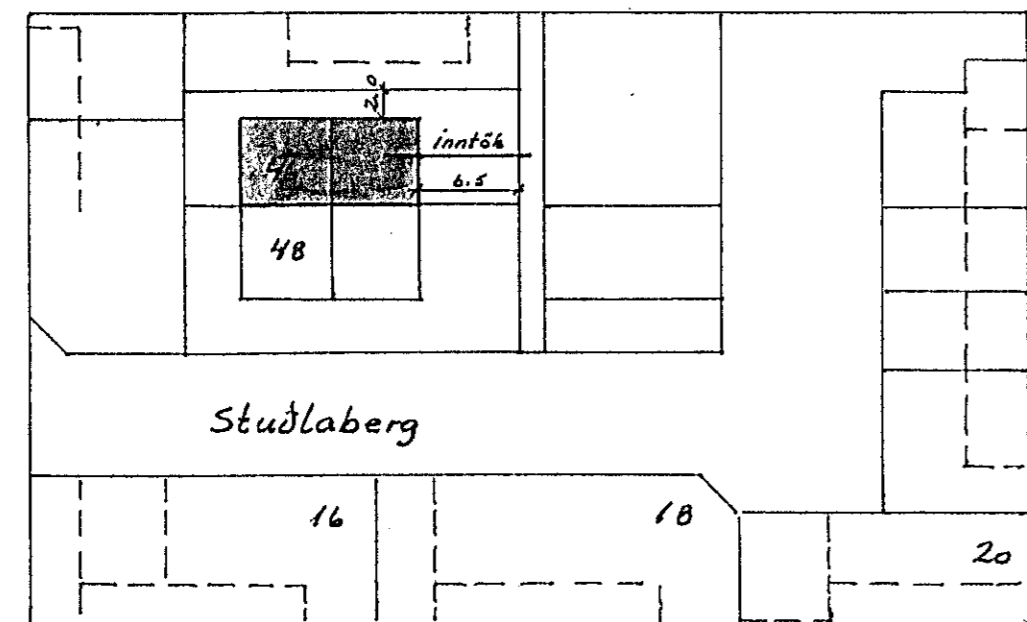

snid bilgeymslu MKV 1:100

R.H ø50
Simi ø50
Lofneti ø25
bilgeymsla ø25
aukarör ø25

snid M 1:50

afstöðumynd M 1:500

Ljós og tenglar bilgeymslu
Hurðaropnari
Tengill 16A

að T1 m ø25 3x4² NYCY

Ljós og tenglar stofa
" eldhúsi og þvottur
" andi, geymsla, v.s. og stigaq.
" hjón og bað efri hæð
" alrými " "
" herb. " "
Tengill eldhúsi
" " "
" þvottavél
" þurrkari
" eldavél
auka
T2 Bilgeymsla.