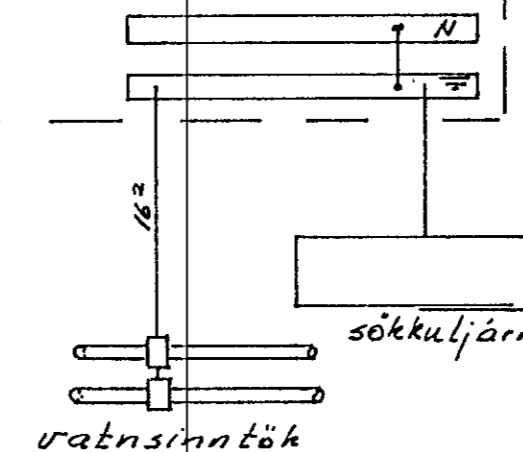

NR.	BREYTING	DAGS	BR.
STUÐLABERG 46 HAFNARFIRÐI			
AFSTAÐA SNIÐ OG EINLÍNUMYNDIR		HANNAÐ	7.9.H
		TEIKNAD	7.9.H
		DAGS	NOV.89
		BLAÐ	2 AF 2
		KVARDI	
		VERK NR.	89 224