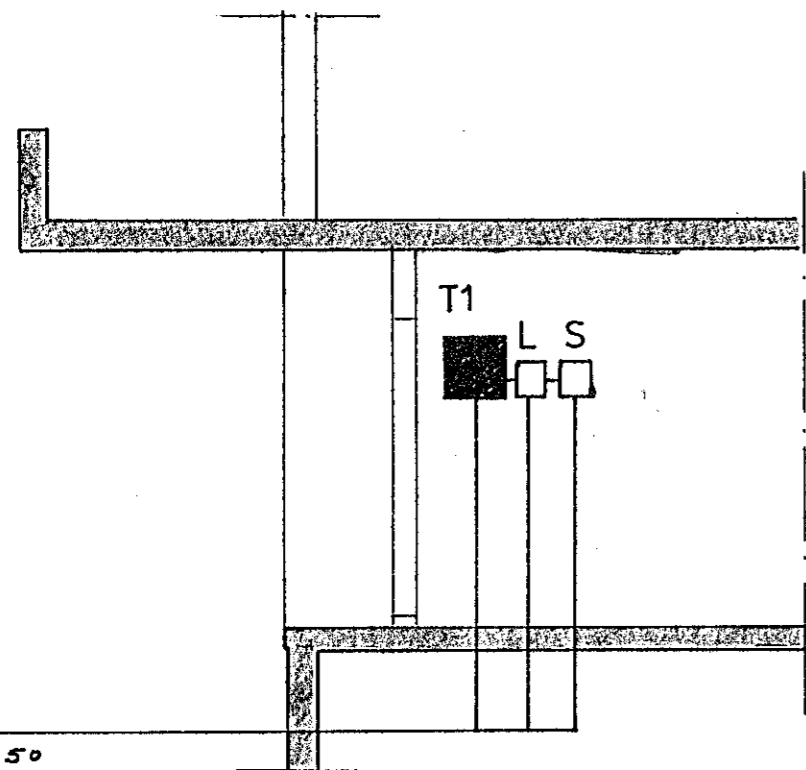

snid bilgeymslu MKV 1:100

R.H ø50
Simi ø50
Lofneti ø25
bilgeymsla ø25
aukarör ø25

snid M 1:50

afstöðumynd M 1:500

Ljós og tenglar bilgeymslu
Hurðaropnari
Tengill 16A

að T1 m ø25 3x4² NYCY

Ljós og tenglar stofa
" eldhúsi og þvottur
" andi, geymsla, v.s. og stigaq.
" hjón og bað efri hæð
" alrými " "
" herb. " "
Tengill eldhúsi
" " "
" þvottavél
" þurrkari
" eldavél
auka
T2 Bilgeymsla.