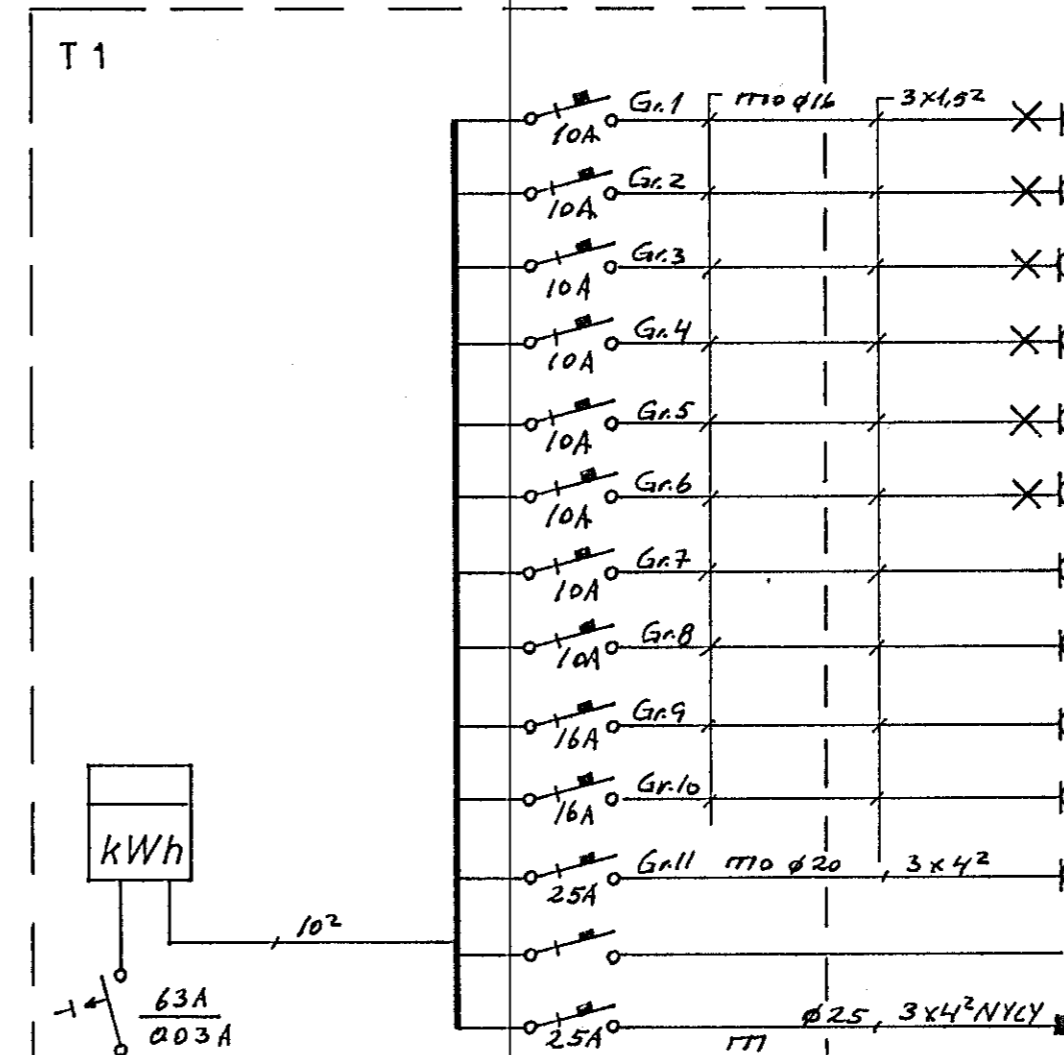

snid bilgeymslu MKV 1:100

R.H ø50
Simi ø50
Lofneti ø25
bilgeymsla ø25
aukarör ø25

snid M 1:50

afstöðumynd M 1:500

Ljós og tenglar bilgeymslu
Hurðaropnari
Tengill 16A

að T1 m ø25 3x4² NYCY

Ljós og tenglar stofa
" eldhúsi og þvottur
" andi, geymsla, v.s. og stigaq.
" hjón og bað efri hæð
" alrými " "
" herb. " "
Tengill eldhúsi
" " "
" þvottavél
" þurrkari
" eldavél
auka
T2 Bilgeymsla.