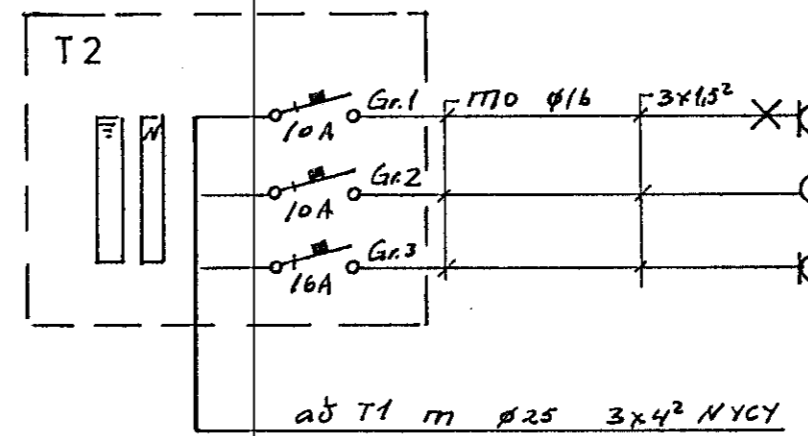

snid bilgeymslu MKV 1:100

R.H ø50
Simi ø50
Lofneti ø25
bilgeymsla ø25
aukarör ø25

snid M 1:50

afstöðumynd M 1:500

Ljós og tenglar bilgeymslu
Hurðaropnari
Tengill 16A

að T1 m ø25 3x4² NYCY

Ljós og tenglar stofa
" eldhúsi og þvottur
" andi, geymsla, v.s. og stigaq.
" hjón og bað efri hæð
" alrými " "
" herb. " "
Tengill eldhúsi
" " "
" þvottavél
" þurrkari
" eldavél
auka
T2 Bilgeymsla.