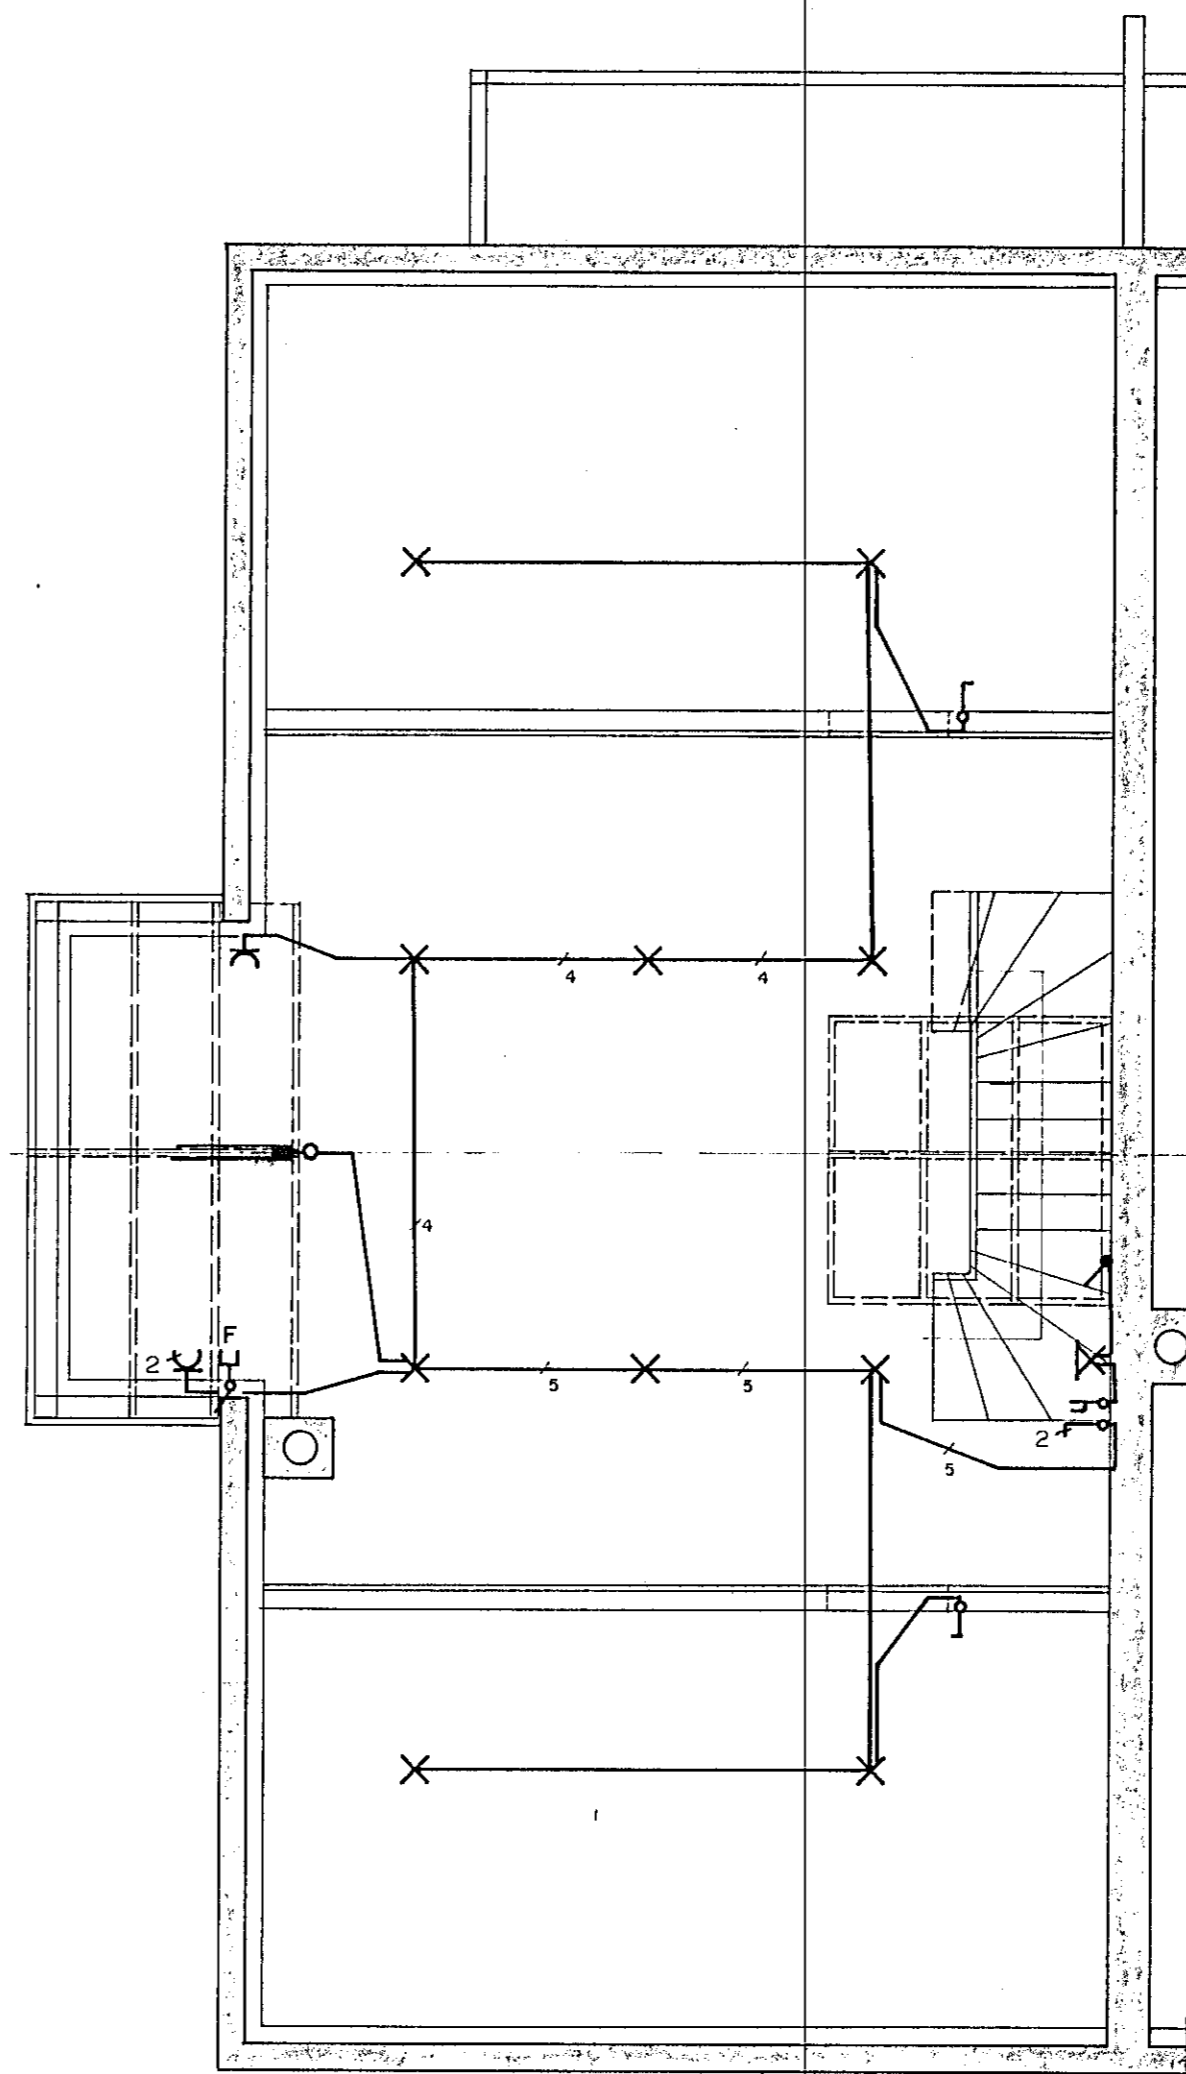

GRUNNMYND 2.H/EDAR

1:50

GRUNNMYND LOFTRÝMIS

1:50

		STUÐLABERG 52	
		GRUNNMYND 2.H. OG LOFTRÝMIS	
		RAFLAGNIR	
BR.	DAGS.	BREYTING	
TÆKNIÞJÓNUSTAN SF		HANNAÐ AK	KVARÐI 1:50
LÁGMÚLA 5 - 105 REYKJAVÍK - SÍMI 83844		TEIKNAD PG	DAGS. 8. '88
		YFIRFARIÐ	NR. 8813 BL. 2 AF.