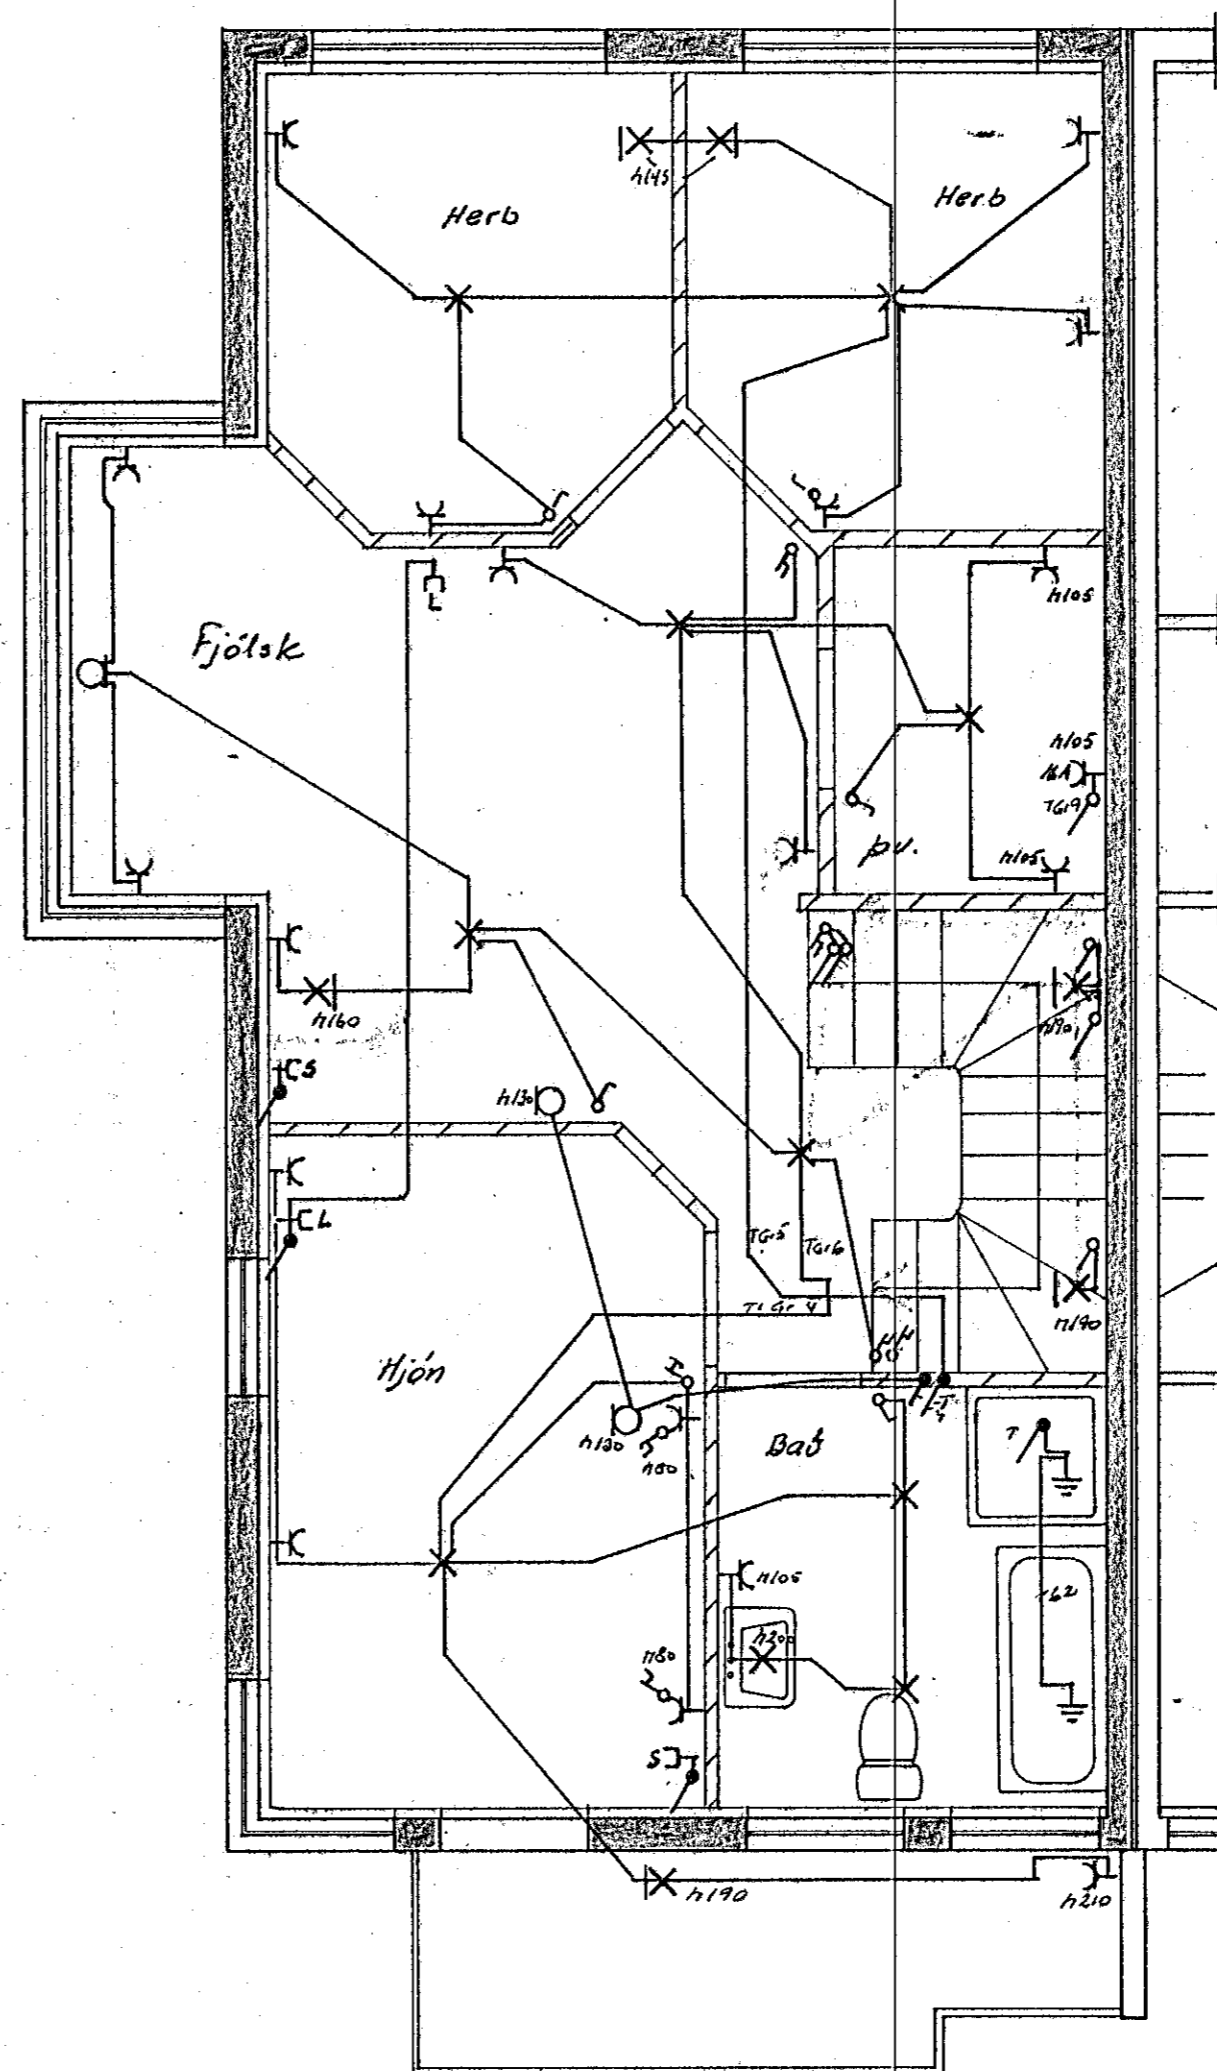

Ø 50 R.H.
 Ø 30 Simi
 Ø 25 Loftel.
 Ø 25 Bilgúr
 Ø 25 Auk
 INNTAKSRÖR
 SELL 60-70 cm
 Í JÖRD HEIL
 AD LODARMÖRKUM

STUÐLABERG 90 HAFNARFIRÐI		
Rafhlögn og veikstraumslagnir	HANNAÐ	S.F.
	TEIKNAD	
	DAGS.	Júni 89.
	BLAD	1 AF 2
	KVARDI	1:50
Skil: Þórsá		