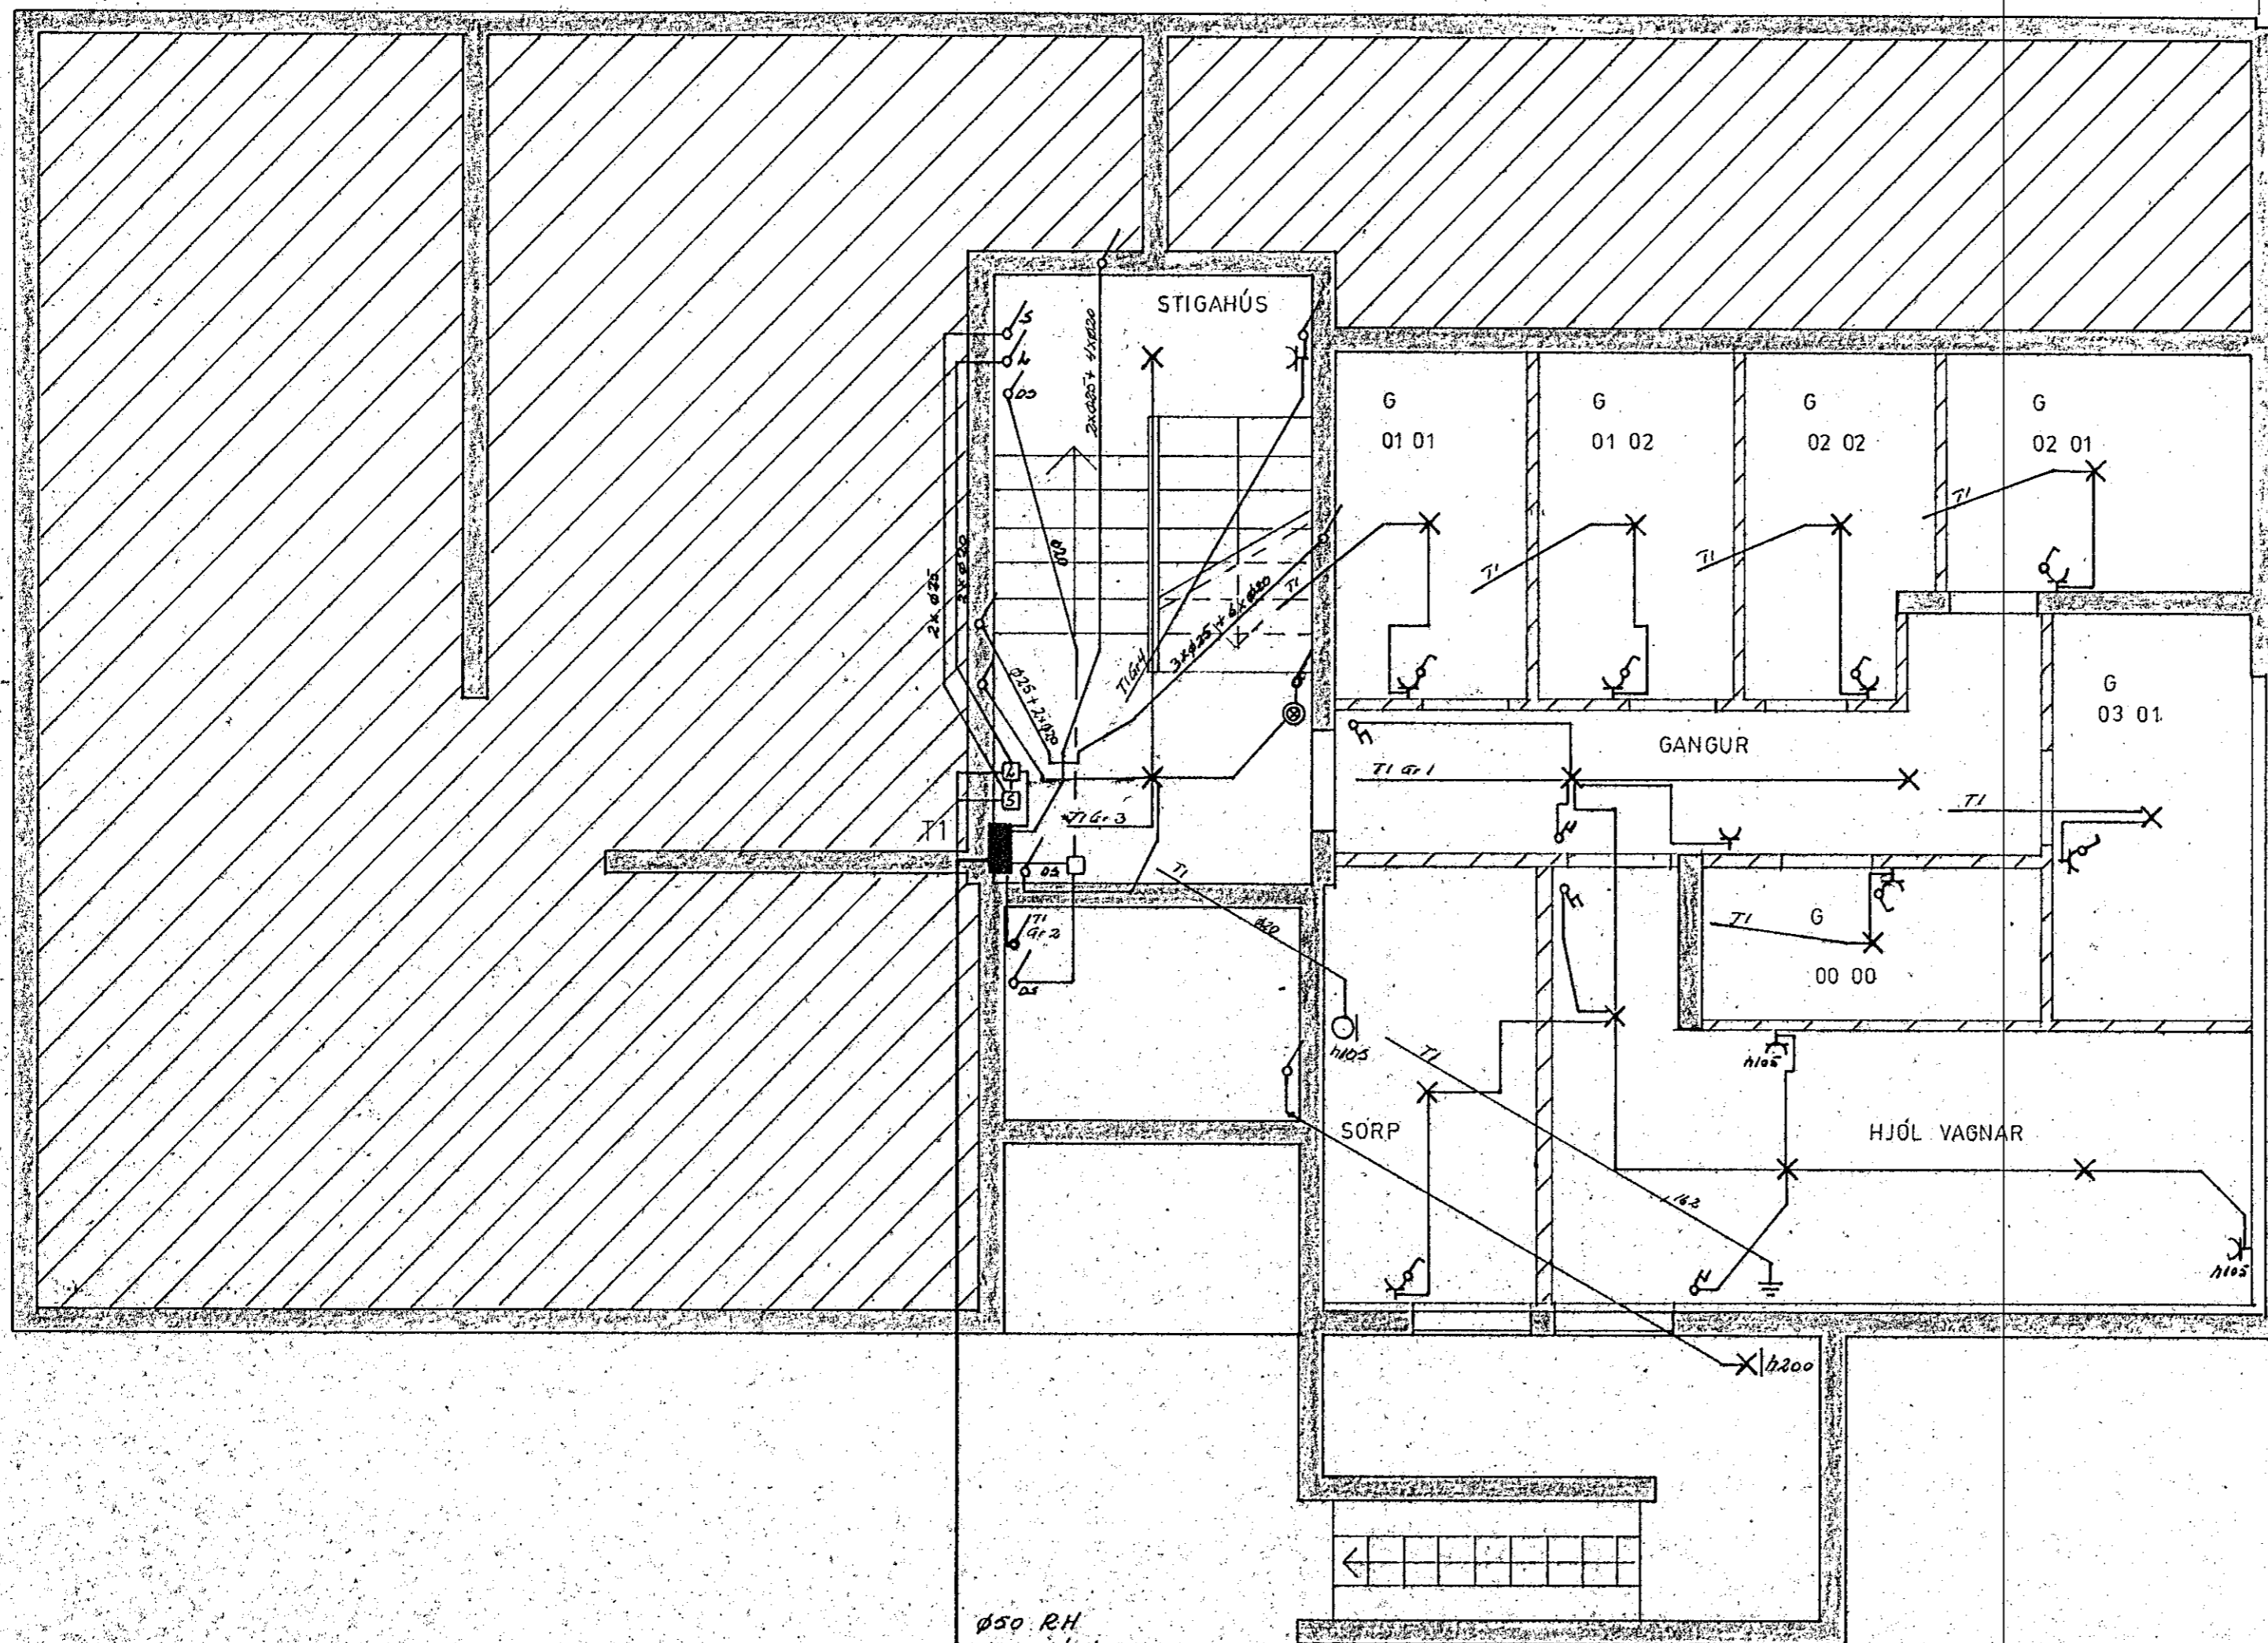

Inntök samþykkt 4.18. 1989  
 L.H. RAÞVEITU HAENARFIARÐAR  
 Ríbert Jónsson

Samþykkt 4/18 1989  
 VEGNA FULLNADARFRÁGANGS  
 Jóni Þ. Þorsteinsson  
 L.H. RAÞVEITU HAENARFIARÐAR

Ø50 RH  
 Ø50 sími  
 Ø25 loftnet  
 Ø25 AUKA  
 Plástípur 60cm jörð  
 Hellar að lóðarmörkunni

TEIKNING NR. 2727

NR.	BREYTING	DAGS	BR.
<b>SUÐURVANGUR 15 HAFNARFIRÐI</b>			
RAFLÖGN JARÐHÆÐ		HANNAÐ	16
		TEIKNAD	16
		DAGS	14.11.88
		BLAÐ	1 AF 5
		KVARDI	1:50
		VERK NR.	180