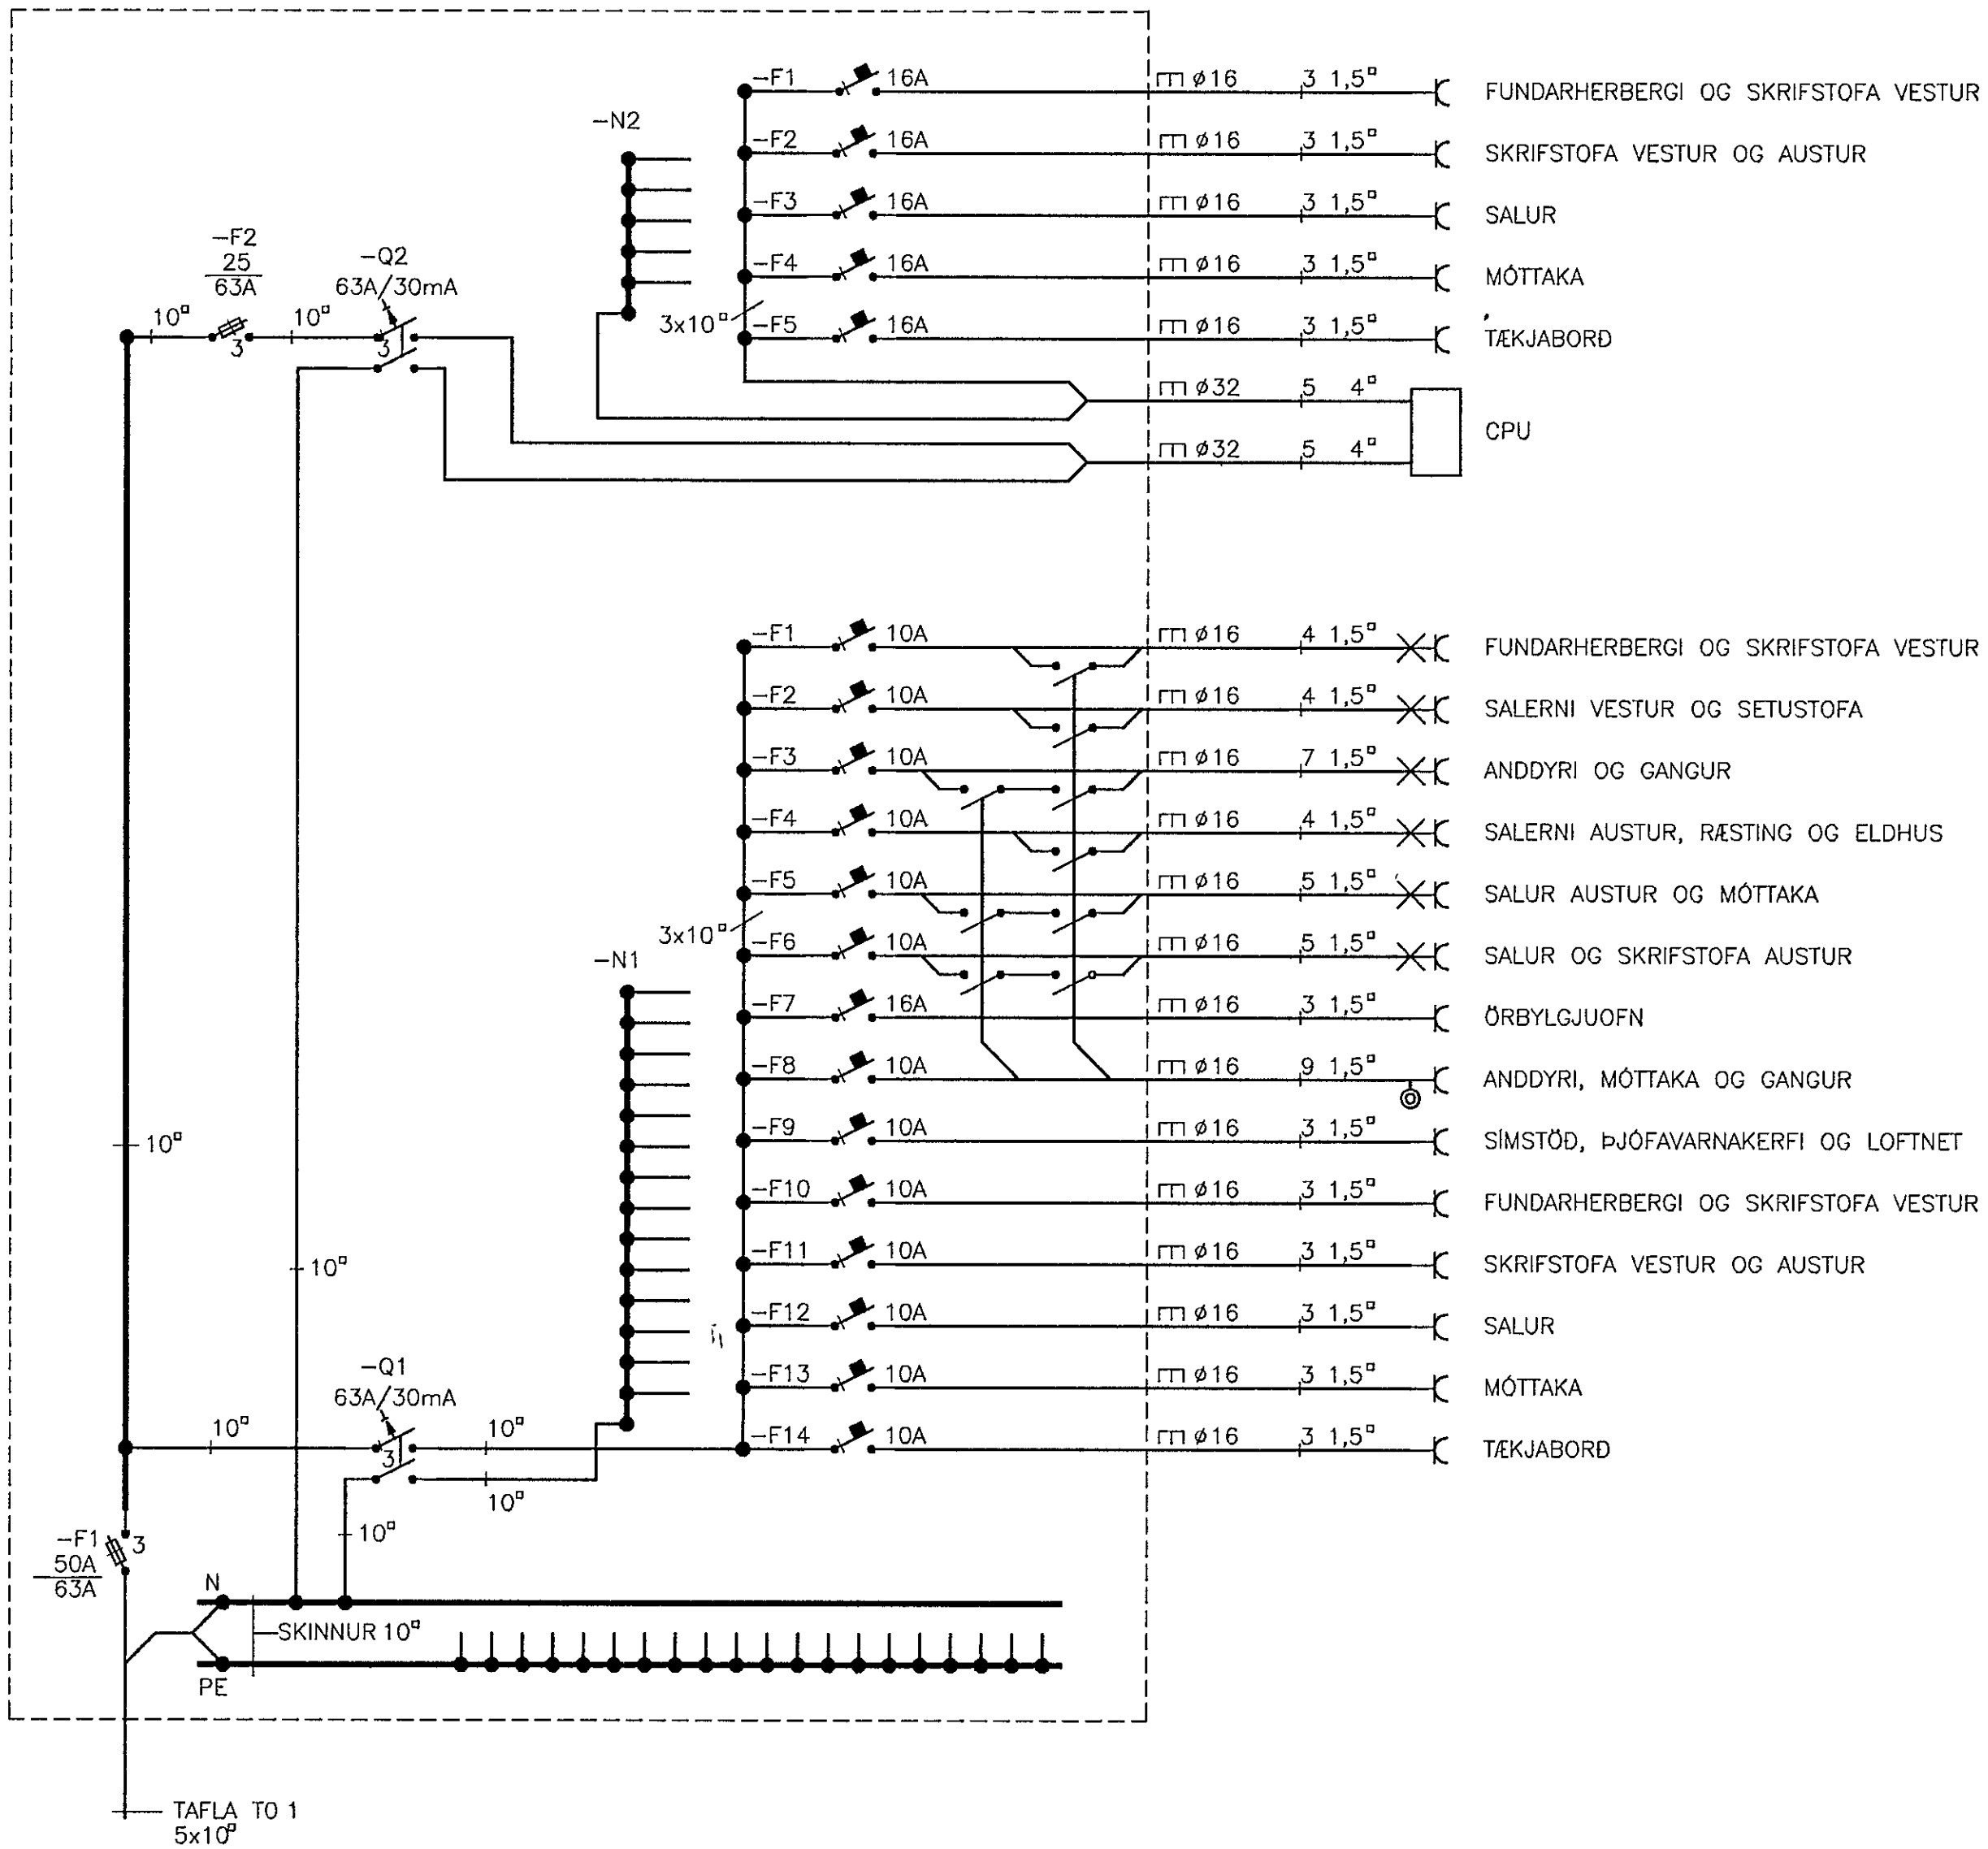

F

E

D

C

B

A

HÆGT ER AD SLÖKKVA Á ALLRI
LYSINGU Á ROFA Í ANDYRI

Verkefni LÖGMANNSTOFAN, FARDARGÖTU 11, 3 HÆÐ		
Verkhúti/Verknumur EINLIJNUMYND, TAFLA T3 1		
Bláð nr 4	Teikningarnúmer 2-0156	Kvarði ENGINN
Hannað SH	Teiknað SH	Dags 06 03 '93
Yfirfarið	Sagnþ. <i>[Signature]</i>	Breyting
Sigurjon Harðarson Suðurbraut 16 220 Hafnarfirði sími 651845		