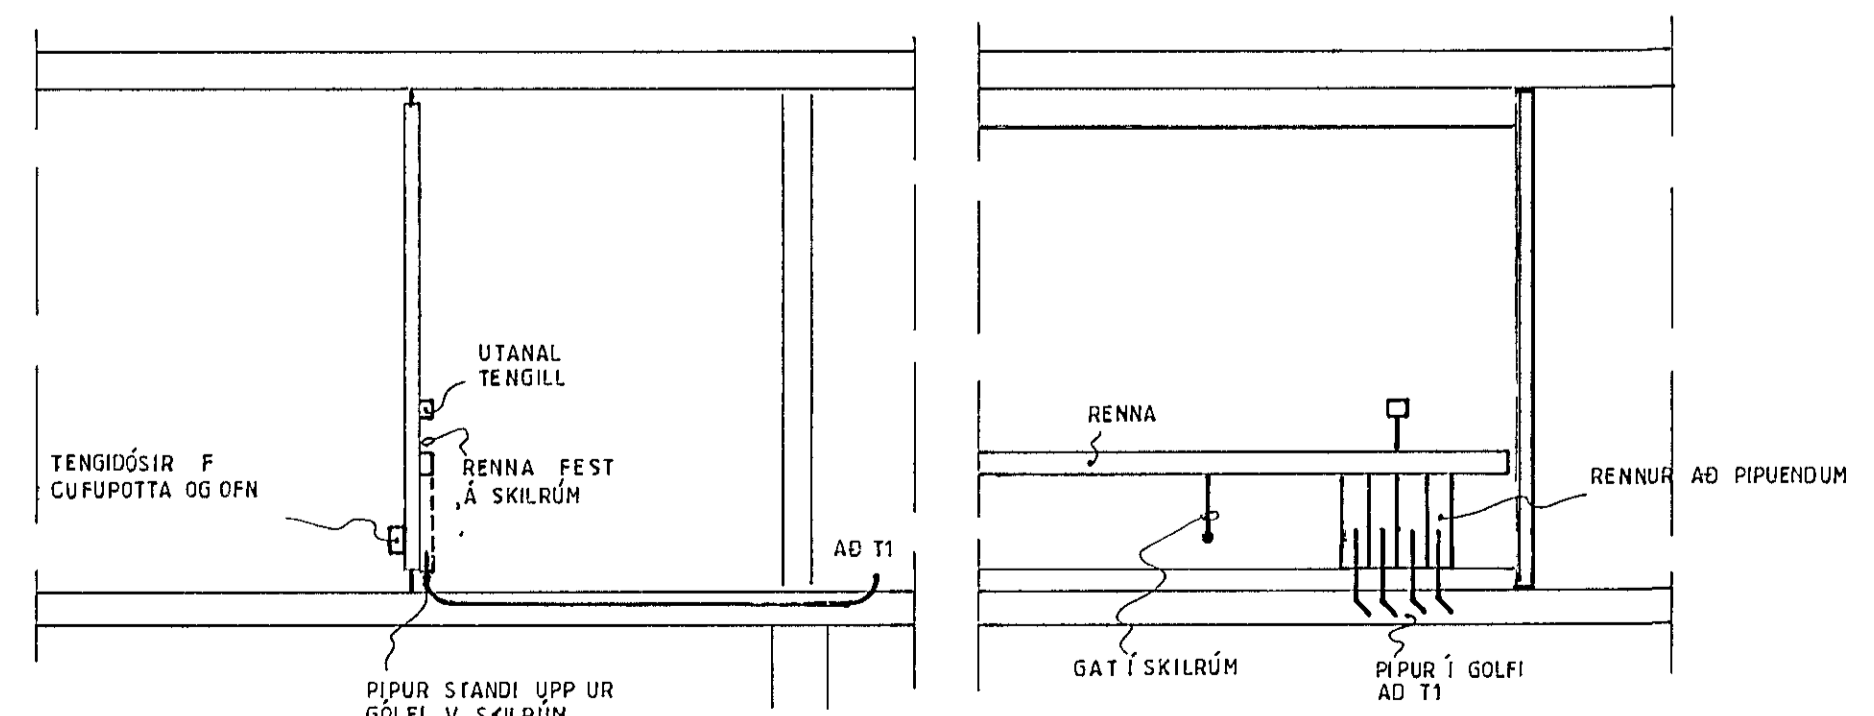

SKÝRINGAR

SOKKULSKAUT  
TVO AF NEDSTU JÄRNUM Í SOKKLUM  
SKULU TENGÐ SAMAN MED KLEMMUM  
EDA RAFSÖÐU

① ÚTTAK ÚR SOKKULSKAUTI  
FEINN SKAL VERA 50sm  
UPP ÚR PLOTU

VERK NÚM. 01-459	HÓLSHRAUN 3, HAFNARFIRÐI
BLAD 3	SOKKULSKAUT, LAGNIR Í GÓLFI
KVARNIS 150	RAFTAKN h.f.
HAUÐRÓÐ TENGINGAR TÍÐIR JA AB	ÓLEIÐAÐGÖTU 34 800 AKUREYRI, 2. HÖL
AKUREYRI NOV '91	