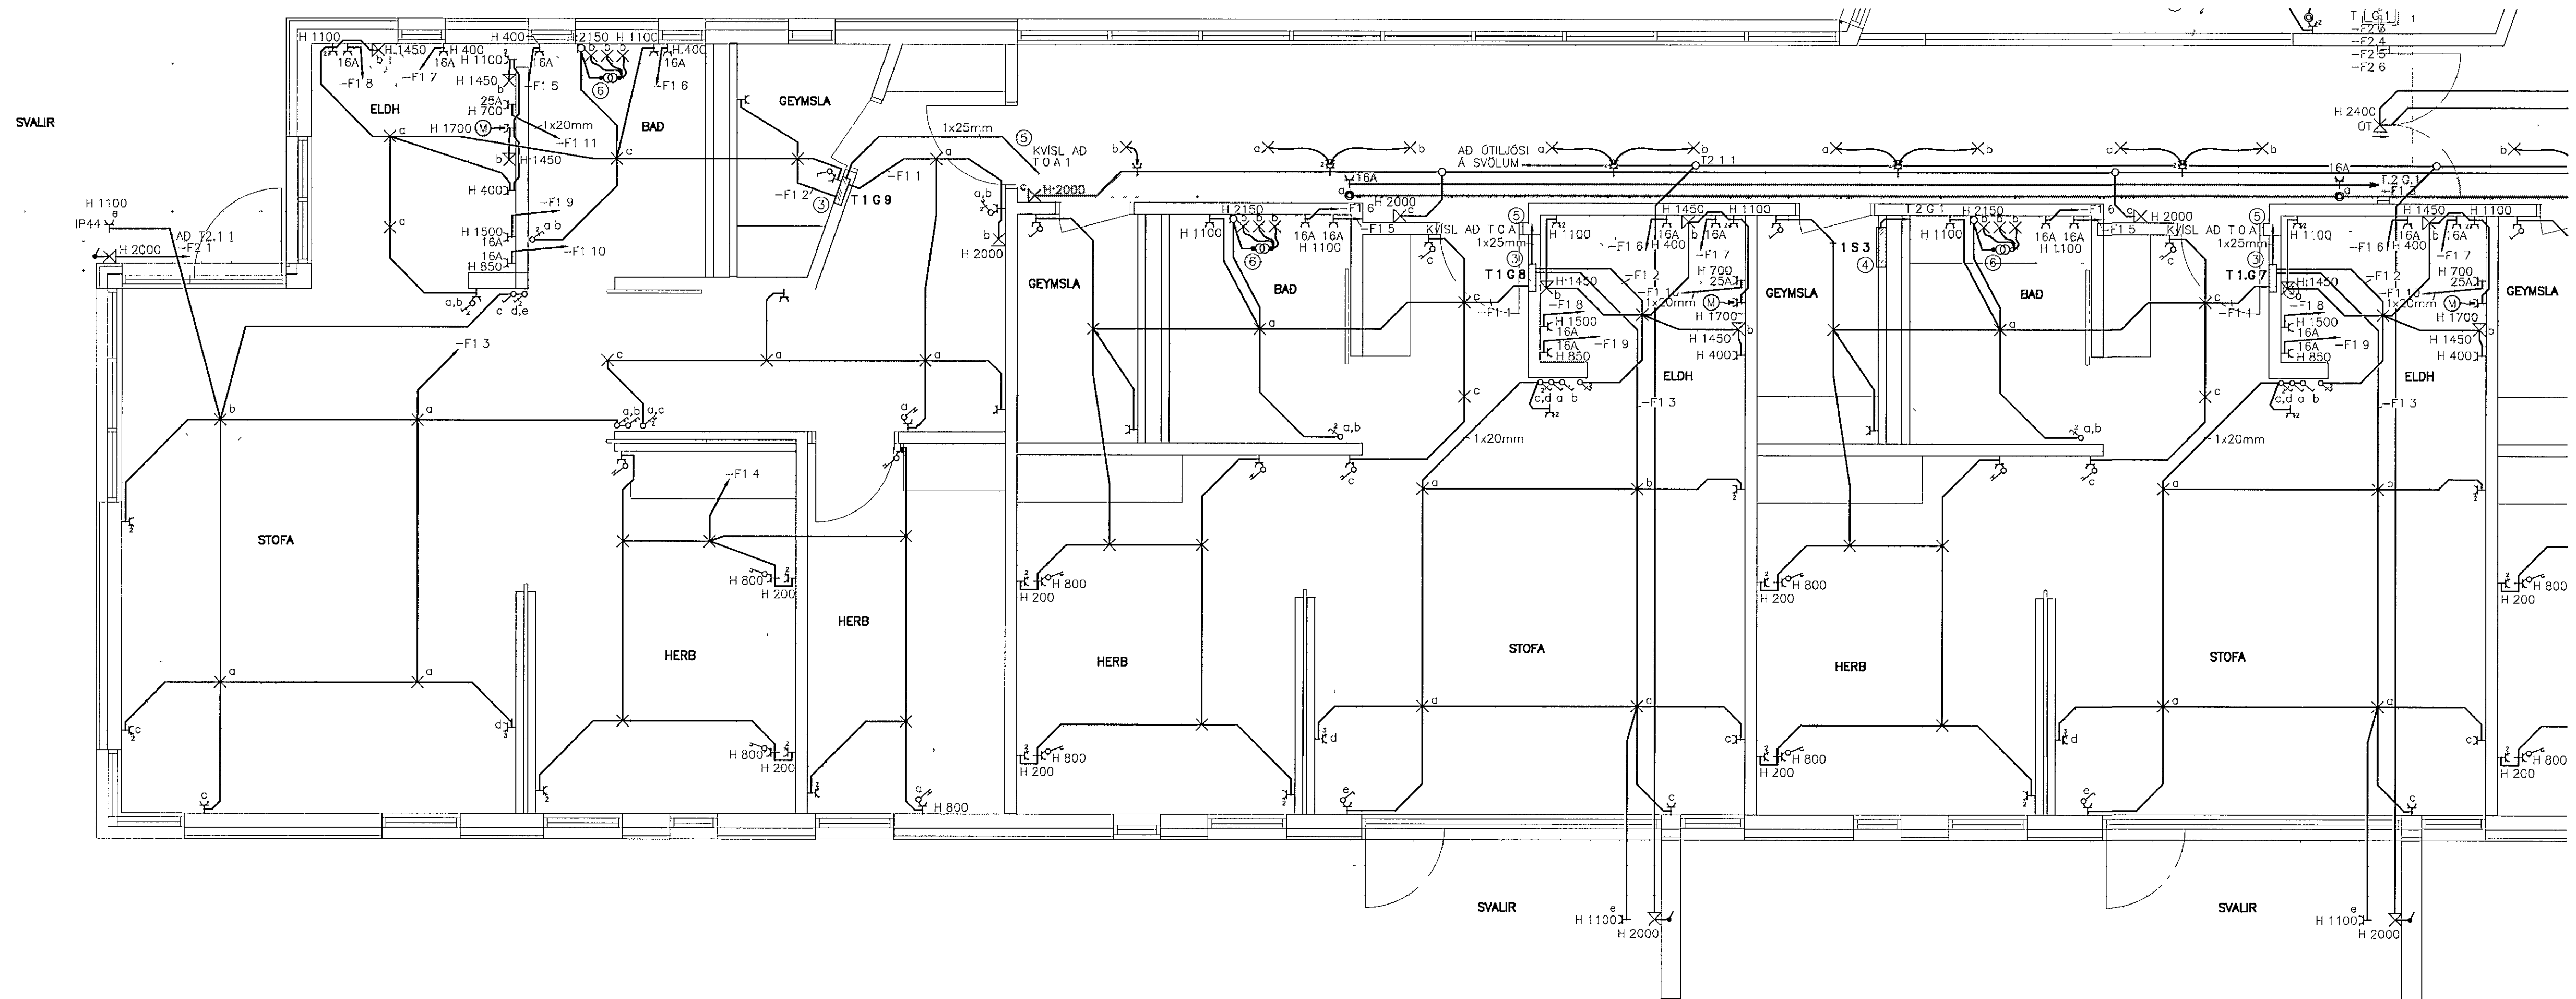

GRUNNMYND 1:50

LYKILMYND 1:1000

ATHUGASEMDIR OG SKÝRINGAR SJÁ TEIKNINGU 2 6 001

BR	DAGS	BREYTING	REIKN	TEIKN
HRAFNISTA HFJ. – FJÖLBÝLISHÚS VID GARDAVEG				
RAFORKUVIRKI			HANNAD/TEIKN JJ/LL	
LÁGSPENNA			ATH	
GRUNNMYND 1 HED			SAMPYKKT <i>su</i>	
HÚS 2			KT 110856-7769	
KVARDI 1:50			REYKJAVÍK 08 11 2001	
			VERKNR TEIKN NR BR	
			00370 2.6.112	