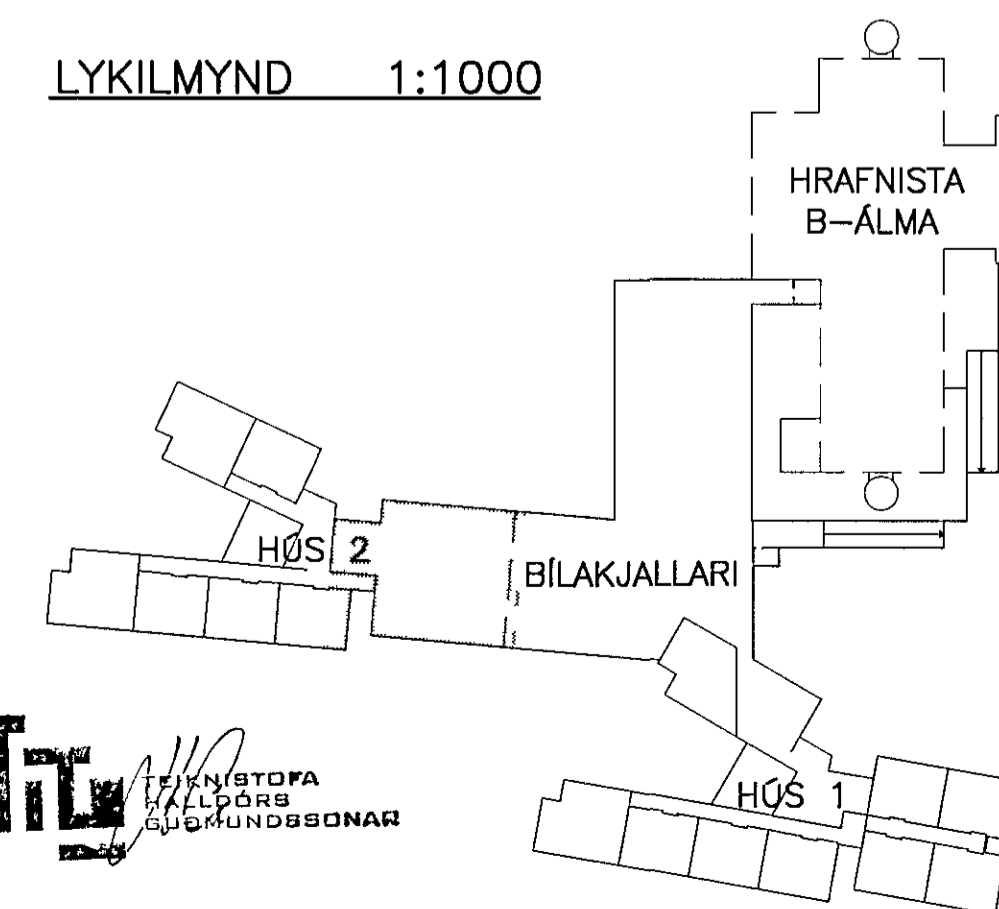

GRUNNMYND 1:50

LYKILMYND 1:1000

ATHUGASEMDIR OG SKÝRINGAR SJÁ TEIKNINGU 2.6.001

BR	DAGS	BREYTING	REIKN	TEIKN
<b>HRAFNISTA HFJ. – FJÖLBÝLISHÚS VID GARDAVEG</b>				
RAFORKUVIRKI			HANNAD/TEIKN JJ/LL	
LÁGSPENNA			ATH	
GRUNNMYND 1 HÆÐ			SAMÞYKKT <i>Su</i>	
HÚS 2			KT 110858-7769	
KVARDI 1:50			REYKJAVÍK 08.11.2001	
VERKNR			TEIKN NR BR	
00370			2.6.113	