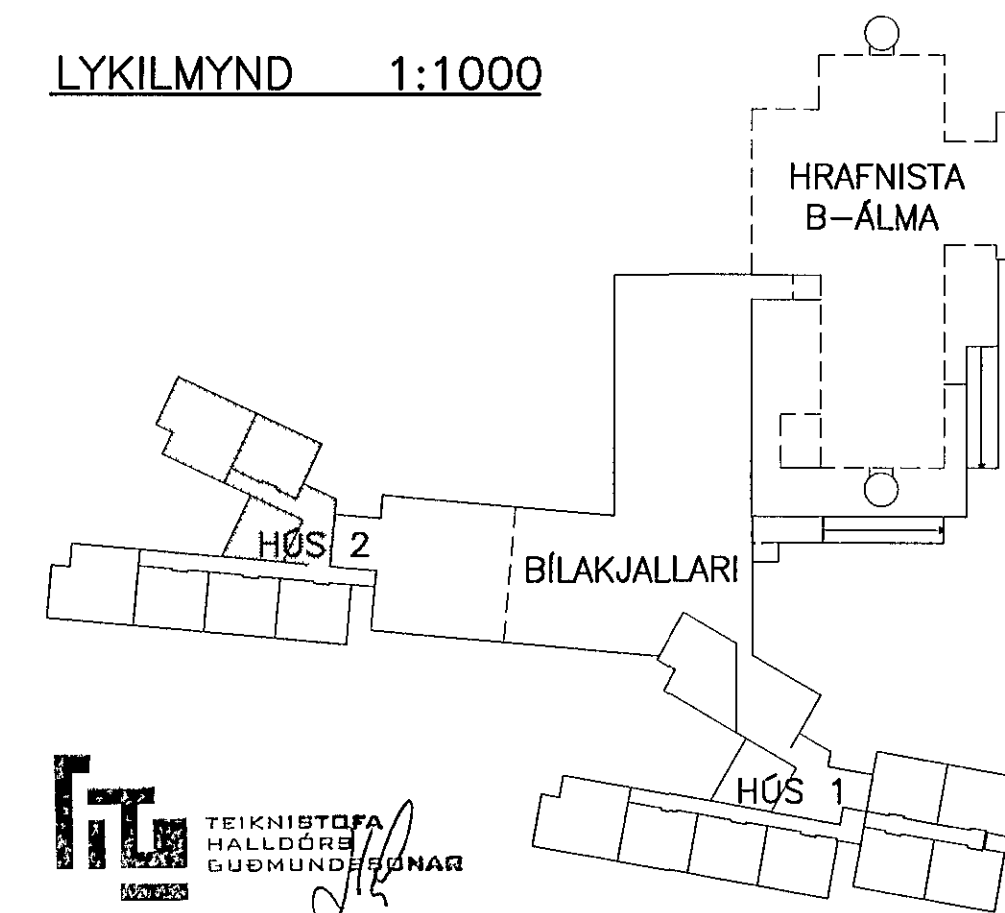

GRUNNMYND 1:50

LYKILMYND 1:1000

ATHUGASEMDIR OG SKÝRINGAR SJÁ TEKINGU 2 6 001

BR	DAGS	BREYTING	REIKN	TEIKN
<b>HRAFNISTA HFJ. – FJÖLBÝLISHÚS VÍÐ GARÐAVEG</b>				
RAFORKUVRKI			HANNAÐ/TEIKN	JJ/LL
LÁGSPENNA			ATH	
GRUNNMYND 2. HÆÐ			SAMBÝKKT	<i>SJ</i>
HÚS 2			KT	110856-7769