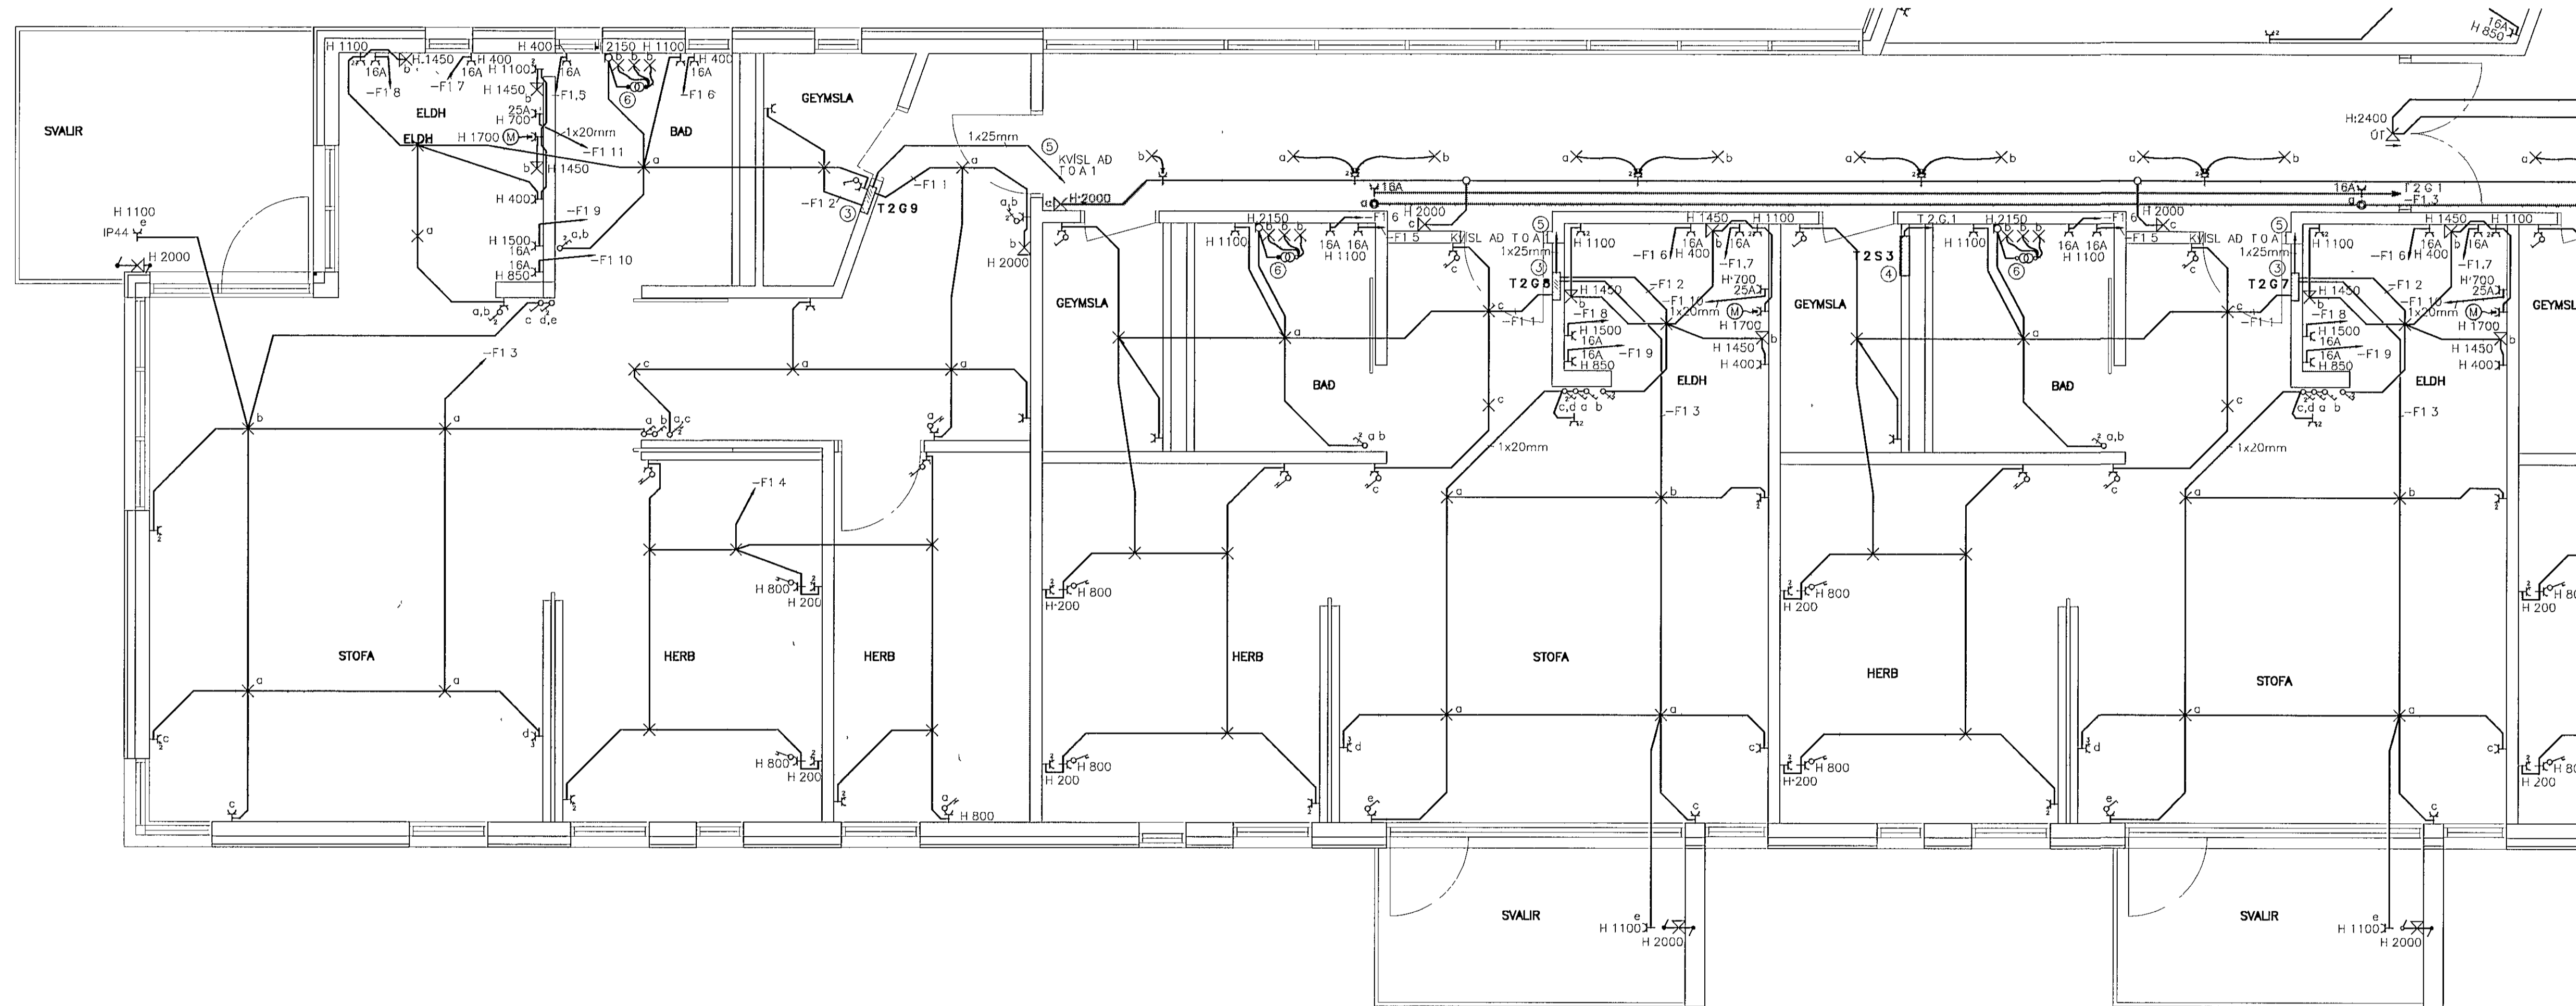

GRUNNMYND 1:50

LYKILMYND 1:1000

ATHUGASEMIDIR OG SKÝRINGAR SJÁ TEIKNINGU 2 6 001

BR DAGS BREYTING REIKN TEIKN

HRAFNISTA HFJ. – FJÖLBÝLISHÓUS VID GARDAVEG

RAFORKUMIRKI HANNAÐ/TEIKN JJ/LL
 LÁGSPENNA ATH
 GRUNNMYND 2. HÆÐ SAMÞYKKT *SH*
 HÓUS 2 KT 110856-7769