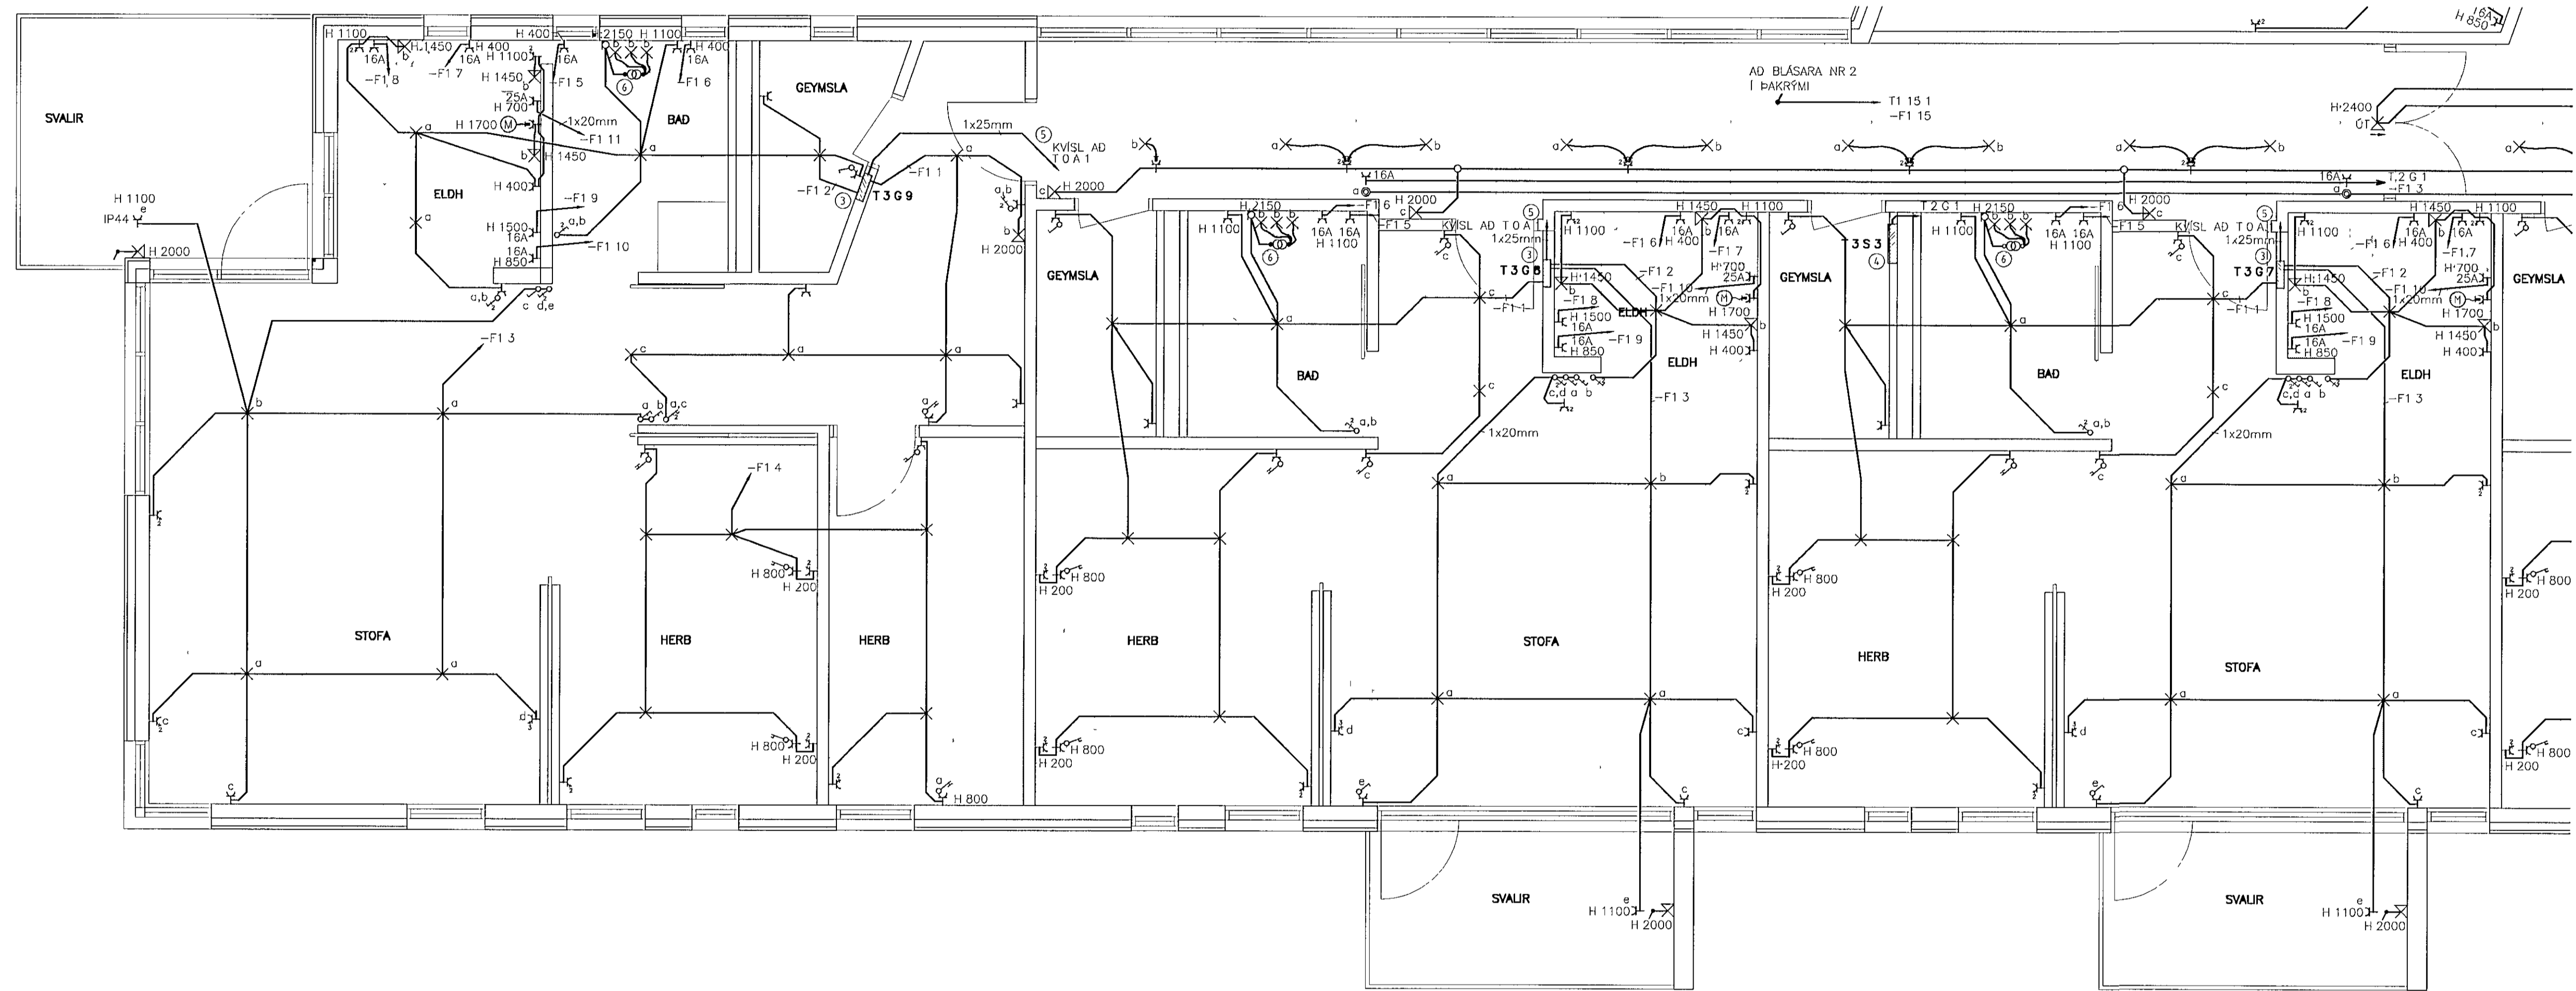

GRUNNMYND 1:50

LYKILMYND 1:1000

ATHUGASEMDIR OG SKÝRINGAR SJÁ TEIKNINGU 2 6 001

BR	DAGS	BREYTING	REIKN	TEIKN

HRAFNISTA HFJ. – FJÖLBÝLISHÚS VIÐ GARDAVEG

RAFORKUVIRKI	HANNAÐ/TEIKN	JJ/LL
LÁGSPENNA	ATH	
GRUNNMYND 3. HÆÐ	SAMÞYKKT	sl
HÚS 2	KT	110856-7769