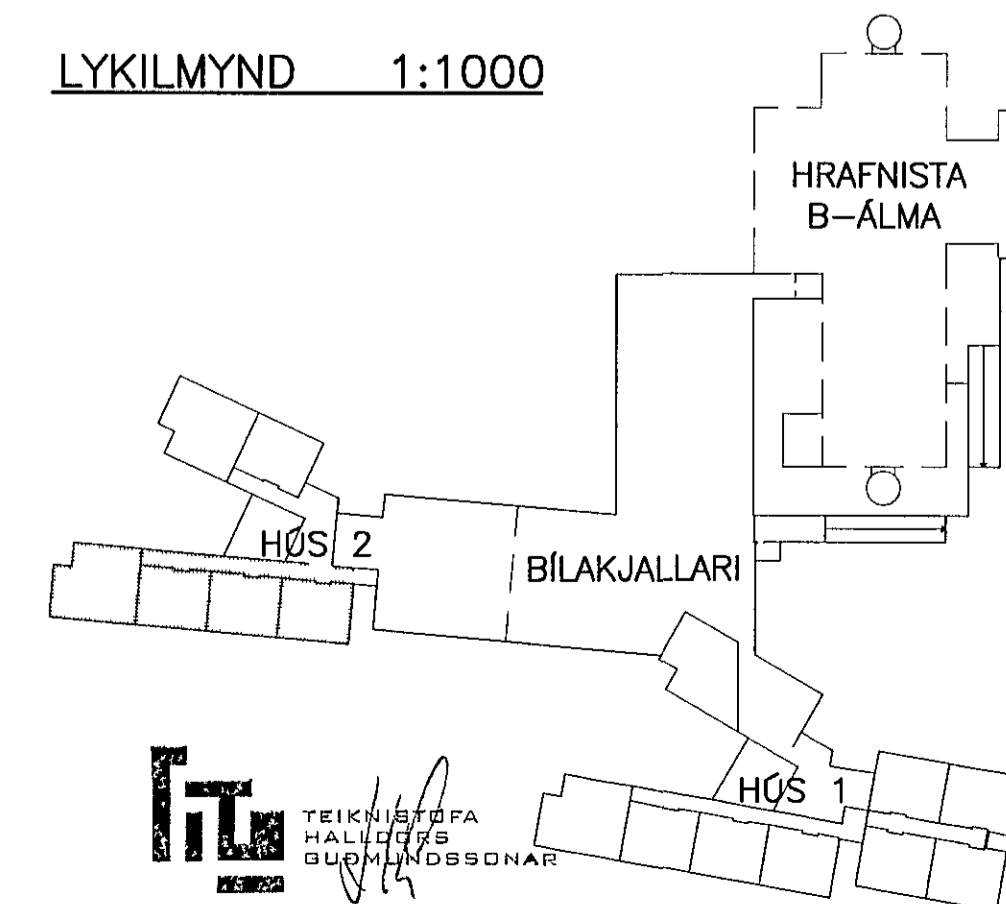

GRUNNMYND 1:50

LYKILMYND 1:1000

ATHUGASEMDIR OG SKÝRINGAR SJÁ TEIKNINGU 2 6 001

BR	DAGS	BREYTING	REIKN	TEIKN

HRAFNISTA HFJ. – FJÖLBÝLISHÚS VIÐ GARDAVEG

RAFORKUVIRKI	HANNAÐ/TEIKN	JJ/LL
LÁGSPENNA	ATH	
GRUNNMYND 3. HÆÐ	SAMÞYKKT	sl
HÚS 2	KT	110856-7769