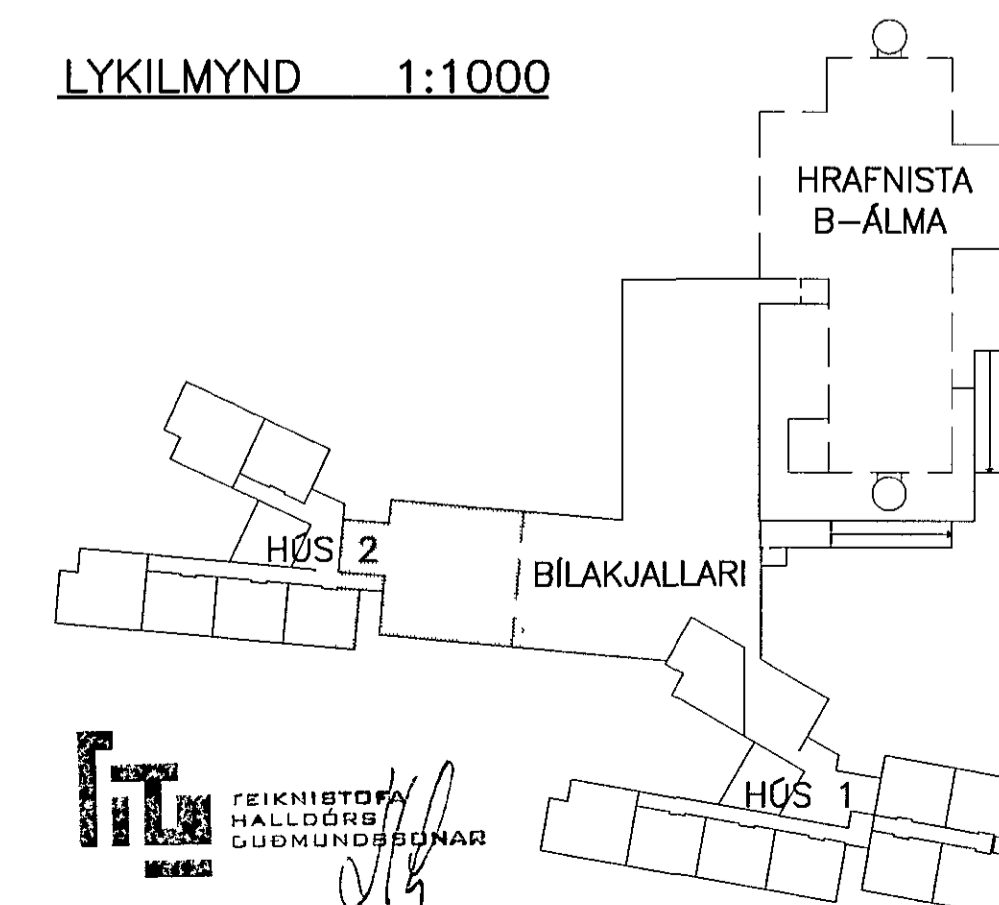

GRUNNMYND 1:50

LYKILMYND 1:1000

ATHUGASEMDIR OG SKÝRINGAR SJÁ TEIKNINGU 2.6.001

BR	DACS	BREYTING	REIKN	TEIKN
HRAFNISTA HFJ. – FJÖLBÝLISHÚS VÍÐ GARÐAVEG				
RAFORKUVIRKI SMÁSPENNA GRUNNMYND 3. HÆÐ HÚS 2			HANNAÐ/TEIKN JJ/LL	
			ATH	SJ
			SAMÞYKKT	
			KT	110856-7769
KVARÐI 1:50			REYKJAVÍK	08 11 2001
			VERKNR	TEIKN NR BR
			00370	2.6.333