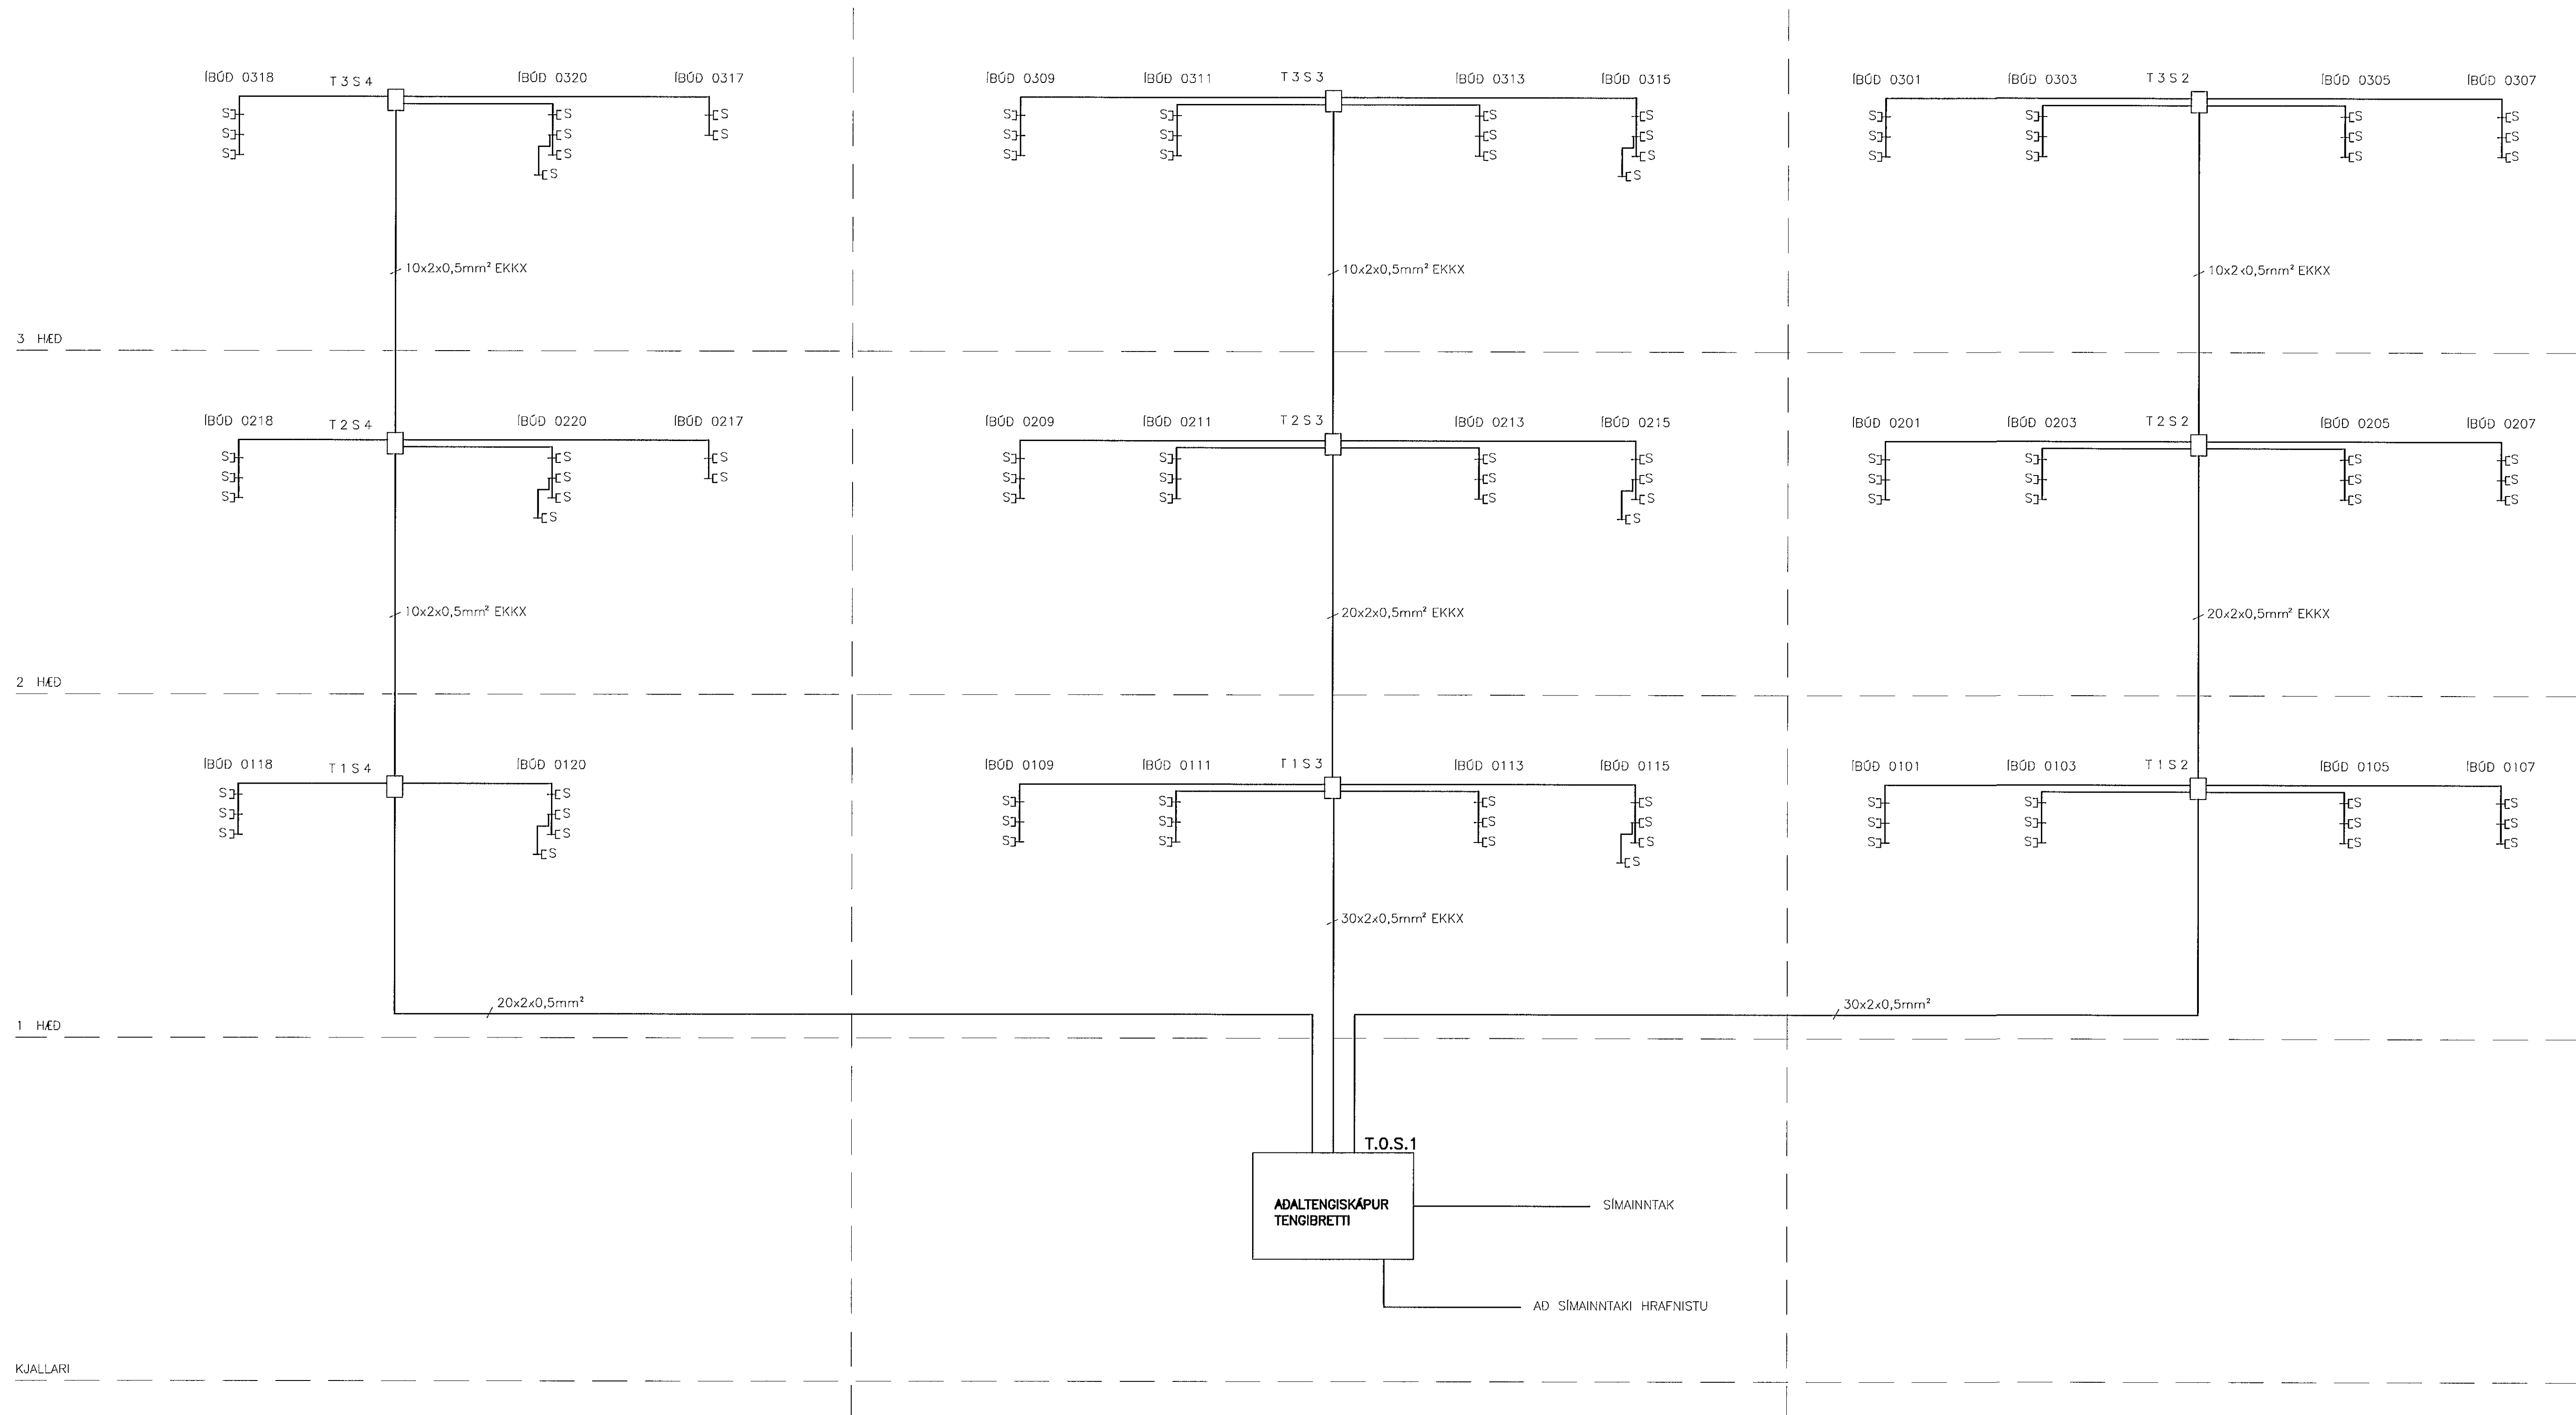

KERFISMYND – SÍMAKERFI

KJALLARI

SKÝRINGAR:

FJARSKIPTALAGNAKERFI 1.-3. HÆÐ

S EINFALDUR FJARSKIPTATENGILL RJ-45, SÍMI
H 500mm | STOFU, ANNARS 200mm

□ T1S2-T1S4 SMÁSPENNUTÓFLUR Á 1-3. HÆÐ FYRIR
T2S2-T2S4 SAMTENGINGU OG MILLIÐRÁTT
T3S2-T3S4