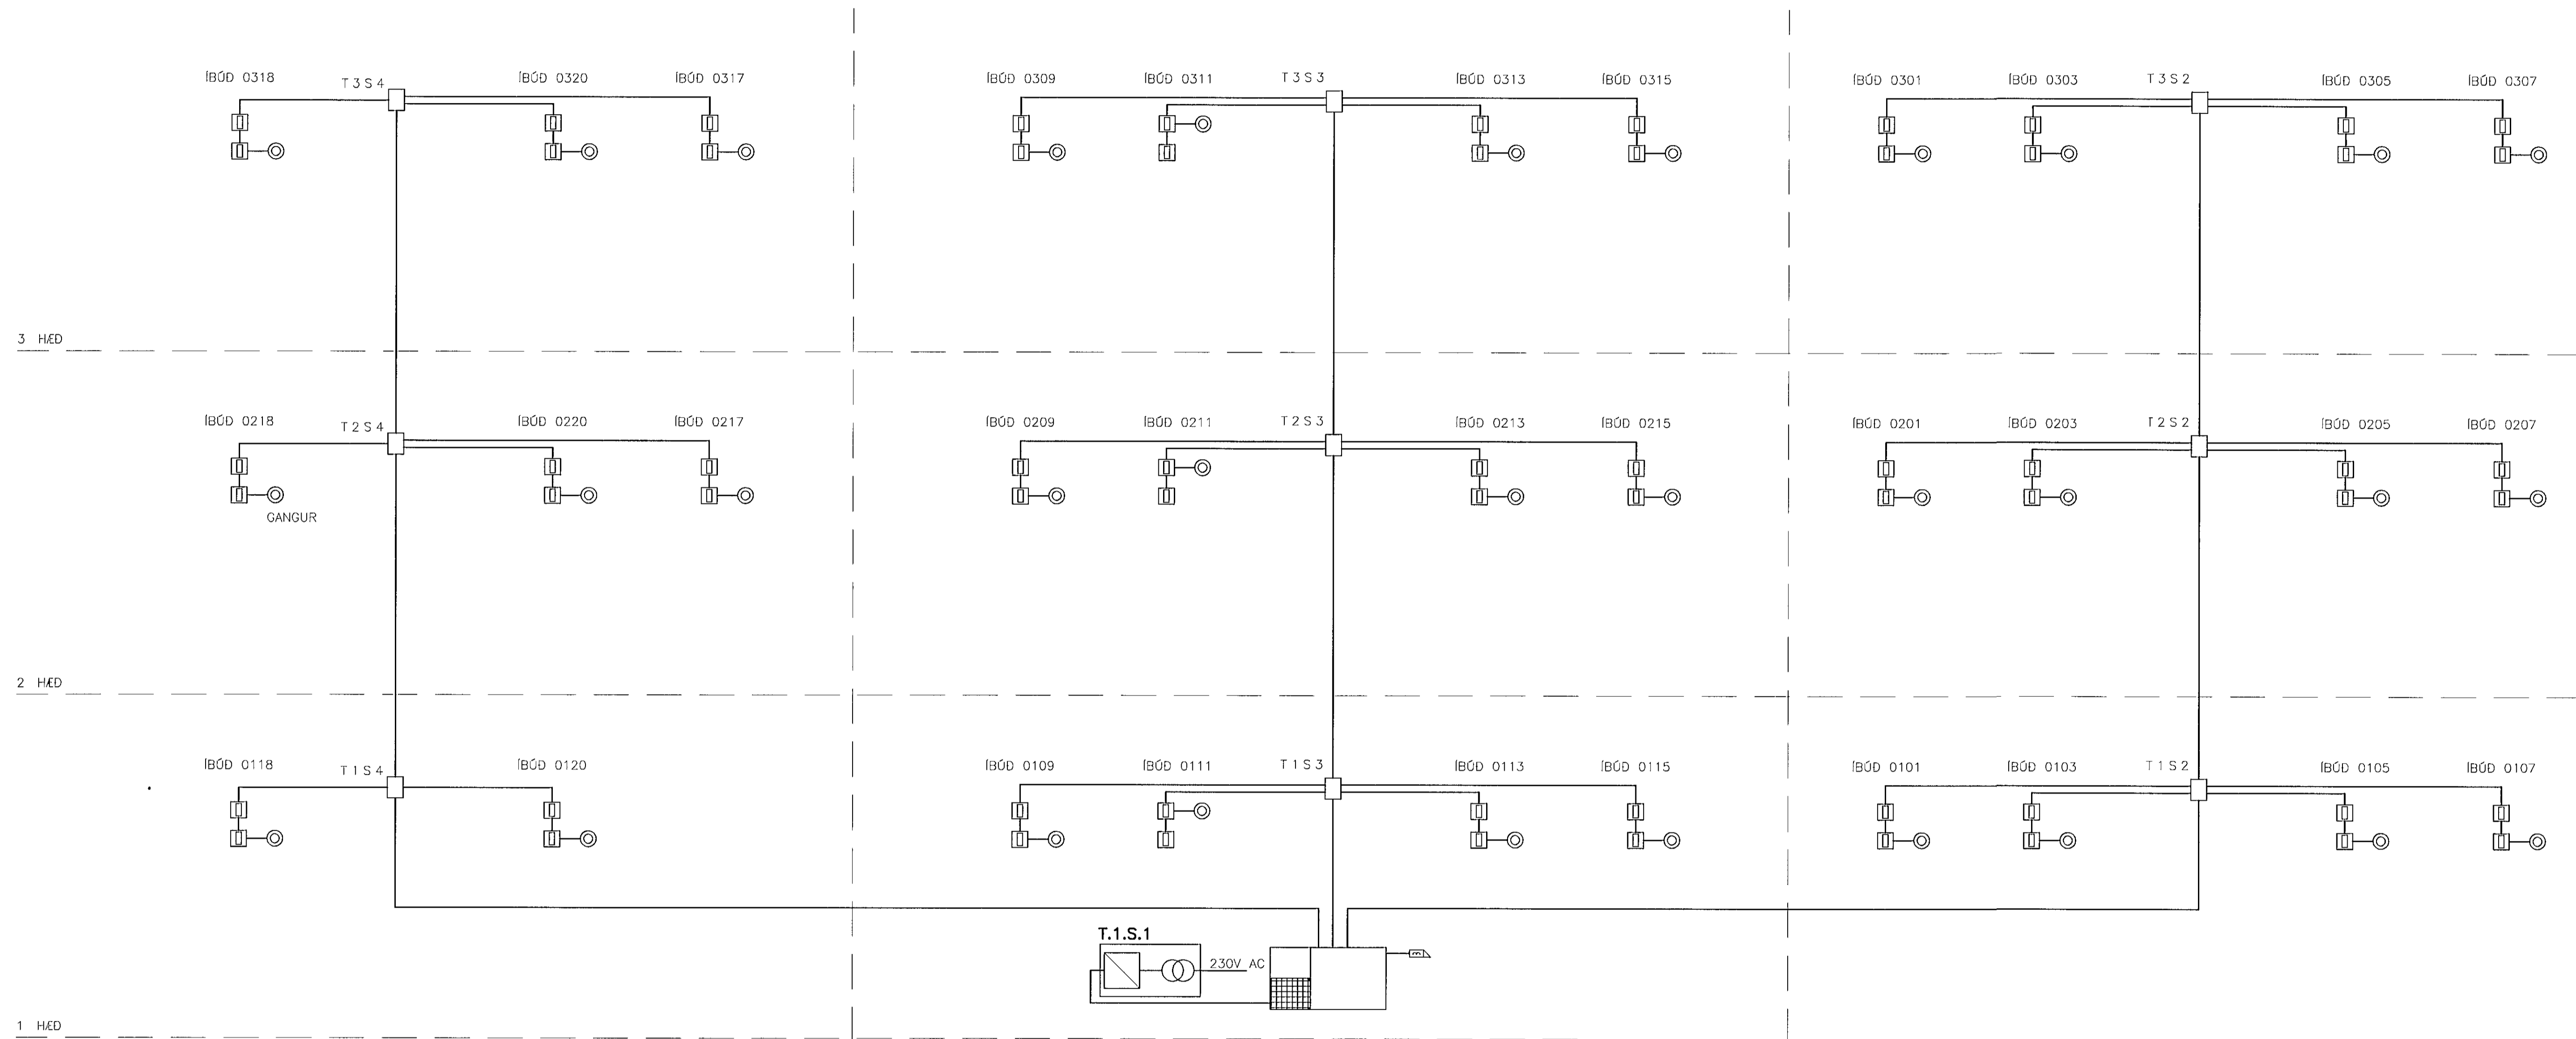

KERFISMYND – DYRASÍMAKERFI

SKÝRINGAR:
DYRASÍMAR 1.-3. HÆÐ

- ☐ SEGULLÆSING
- ☐ DYRASÍMAÚTISTOD, H 1000mm UNDIR STOD
- ☐ DYRASÍMAINNITÆKI, H 1300mm UNDIR TÆKI Í ELDHÚSI, H 800mm UNDIR TÆKI Í HERBERGI
- ☉ HNAPPUR FYRIR DYRABJÖLLU, H 1100mm
- ☐ T.1.S.2-T.1.S.4 SMÁSPENNUTÓFLUR Á 1-3. HÆÐ FYRIR SAMTENGINGU OG MILLIÐRÁTT
- ☐ T.2.S.2-T.2.S.4
- ☐ T.3.S.2-T.3.S.4