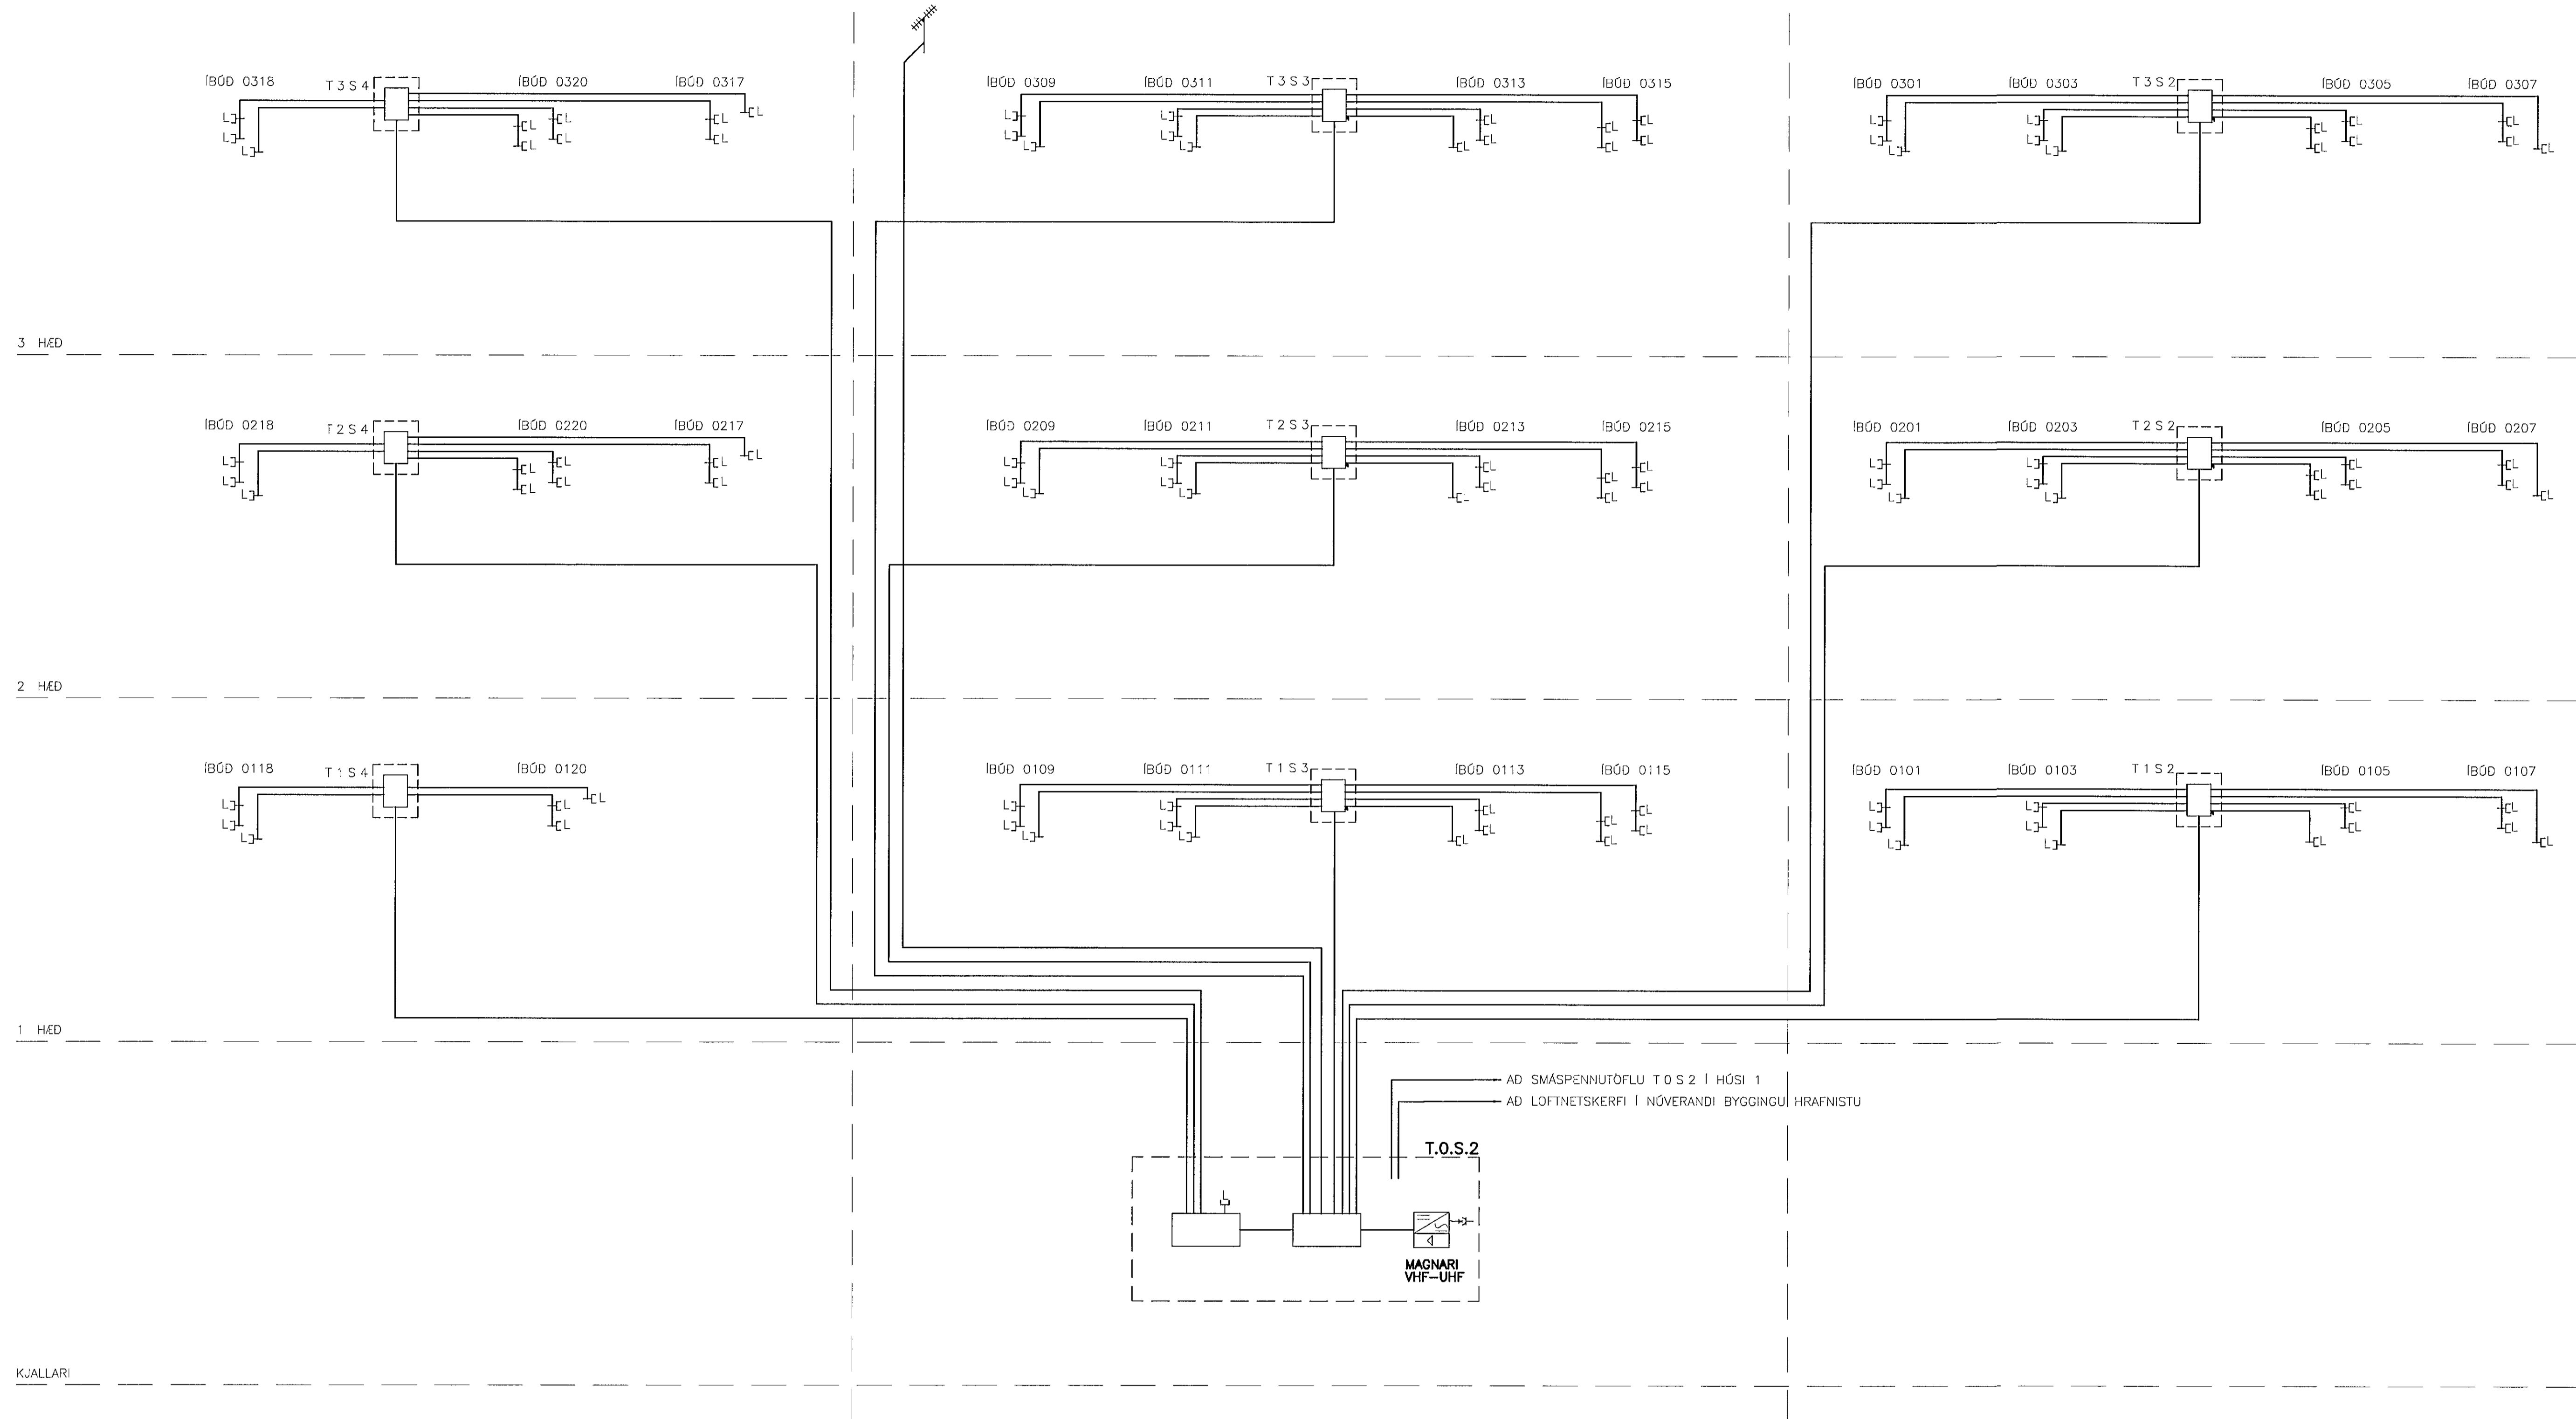

KERFISMYND – LOFTNETSKERFI

SKÝRINGAR:
LOFTNETSKERFI 1.-3. HÆÐ

FJARSKIPTATENGILL, SJÓNVARP, H 500mm

LOFTNETSGREIDA/ÖRBYLGJULOFTNET

T1S2-T1S4 SMÁSPENNUTÖFLUR Á 1-3 HÆÐ FYRIR
T2S2-T2S4 SAMTENGINGU OG MILLIDRÁTT
T3S2-T3S4

SMÁSPENNUTAFLA T1S4, DEILUR MED 4 ÚTGÖNGUM
T1S4

0037026603

BR DAGS BREYTING REIKN TEIKN

HRAFNISTA HFJ. – FJÖLBÝLISHÚS VID GARDAVEG

RAFORKUVIRKI HANNAÐ/TEIKN JJ/VK
LOFTNETSKERFI ATH
KERFISMYND SAMÞYKKT SÚ
HÚS 2 KT 110556-7769