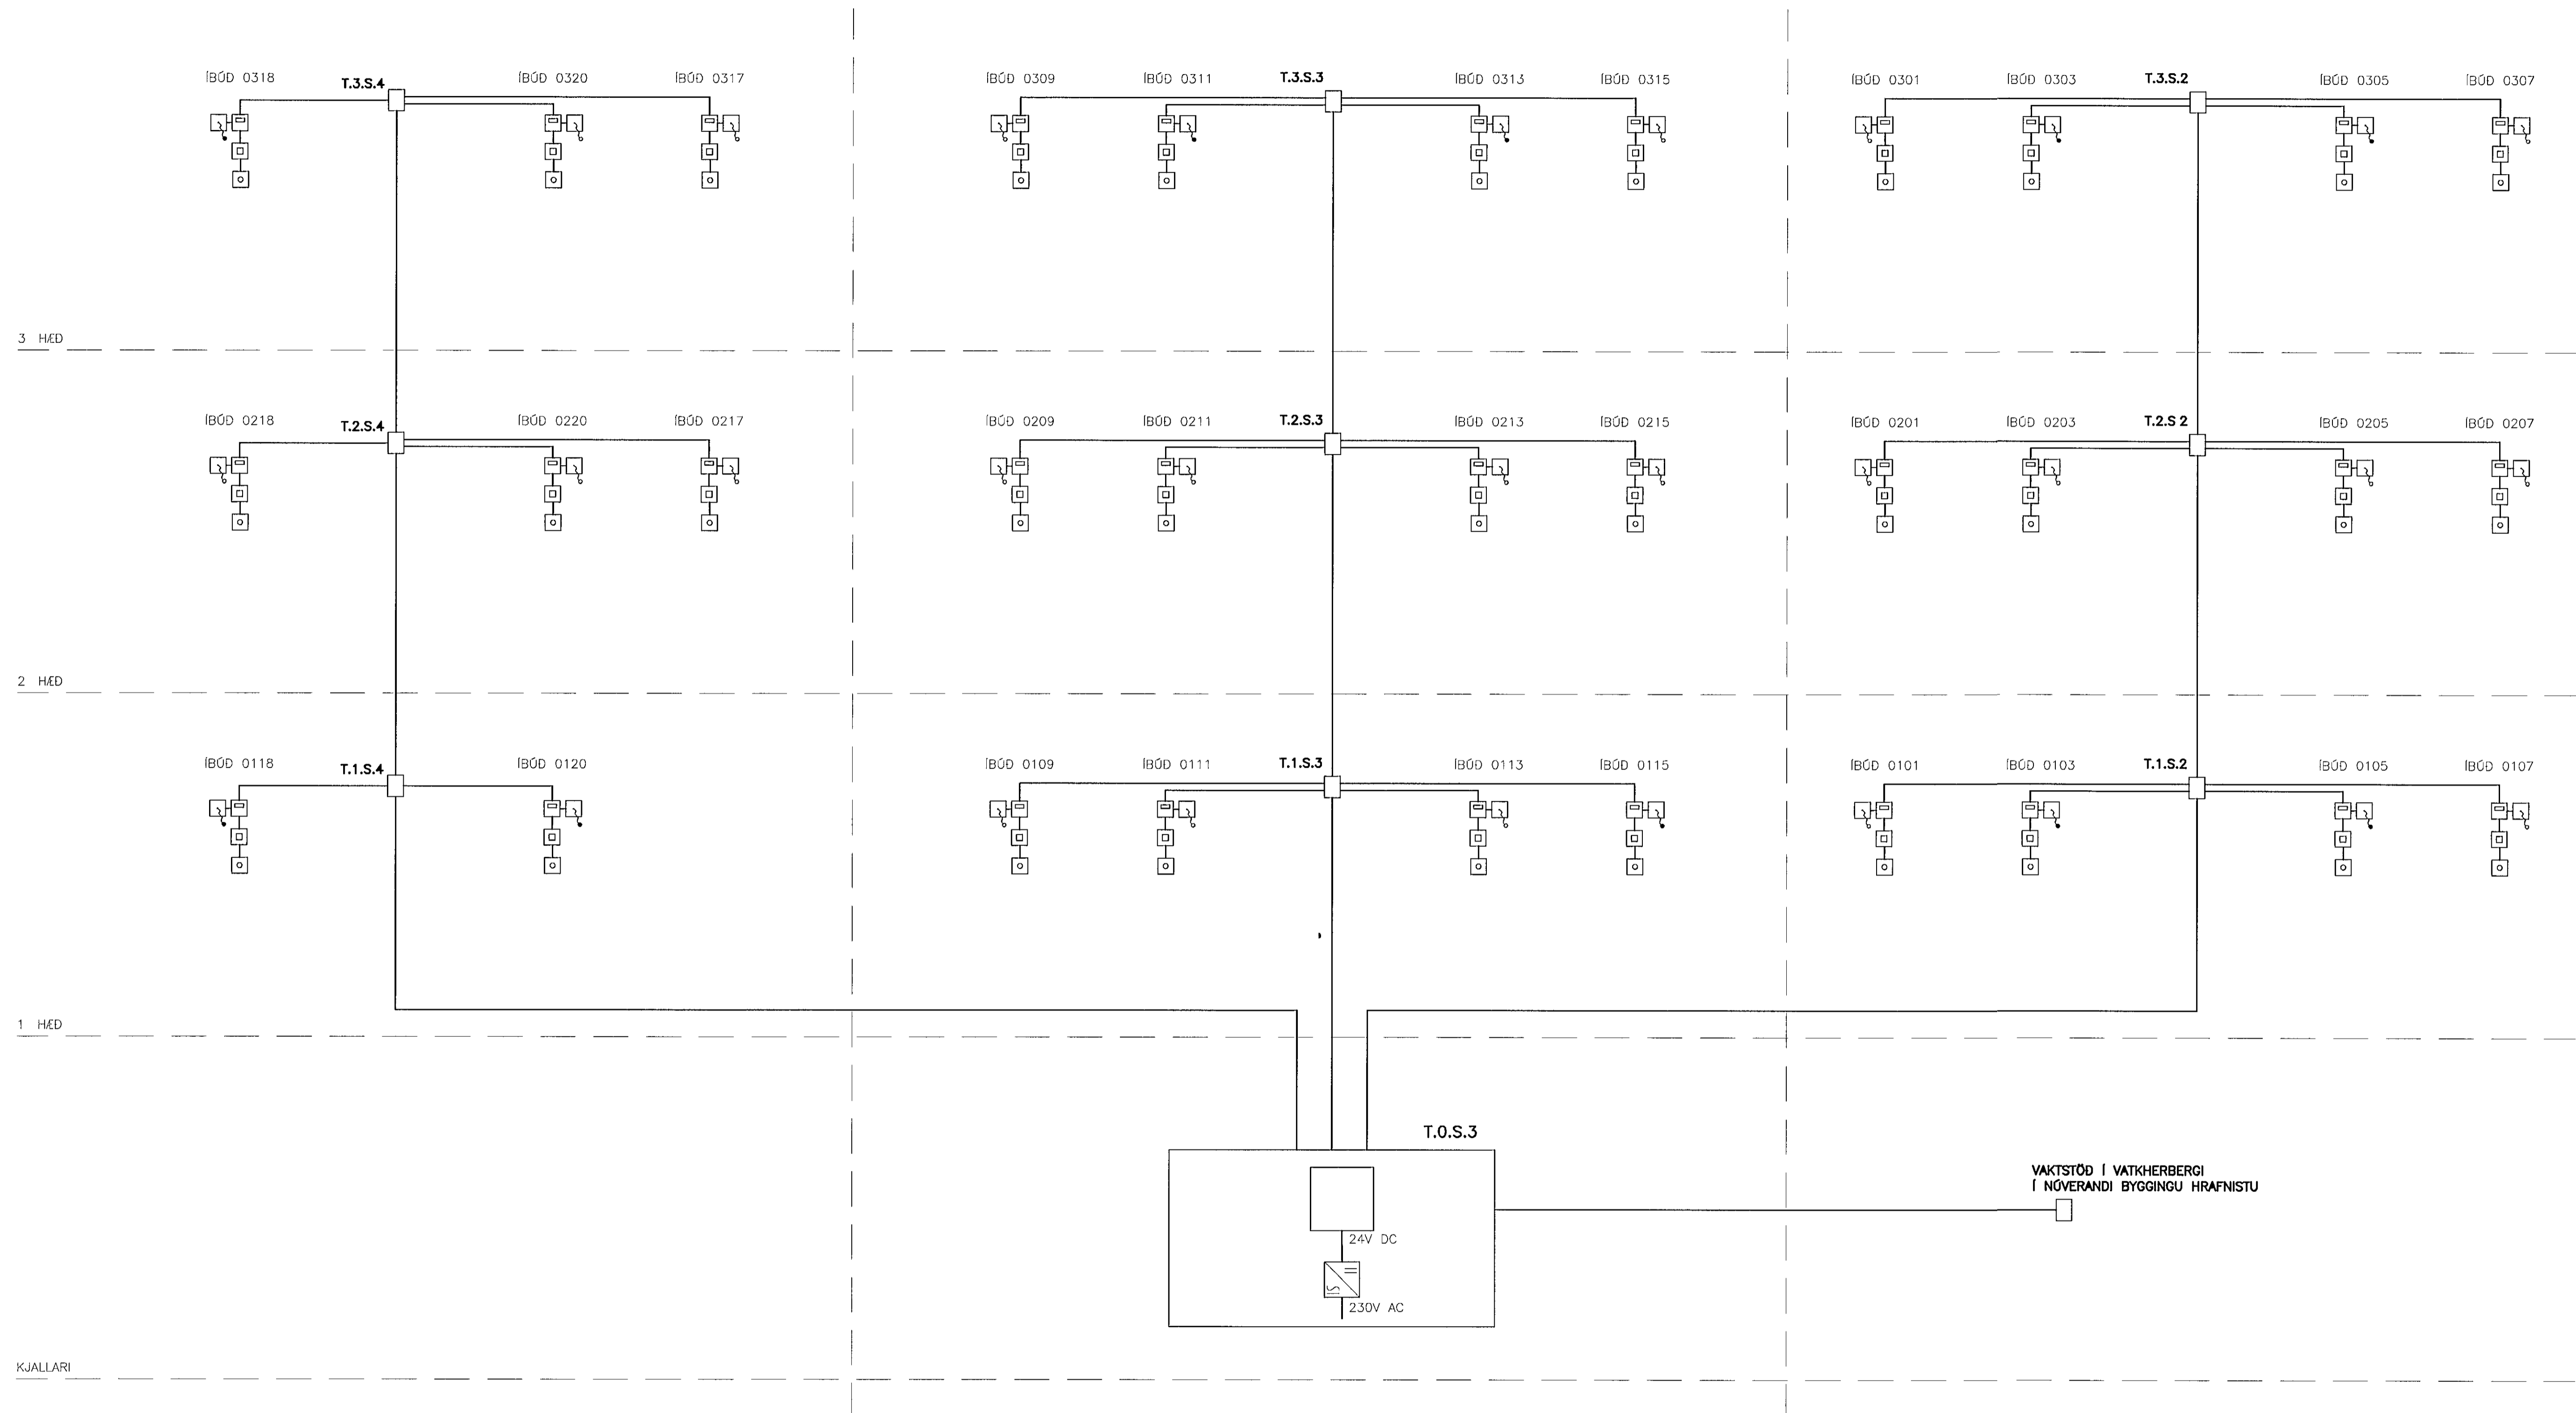

## SKÝRINGAR: SJÚKRATALKERFI 1.–3. HÆÐ

- ☐ IBÓÐARSTÖÐ, H 1300mm UNDIR STÖÐ
- TENGILL, H 800mm
- ◻ ÞRÝSTIROFI Í STOFU, H 1100mm
- △ TOGRÓFI Á BADI, H VID LOFT
- ☐ T1 S2–T1 S4 SMÁSPENNUTOFLUR Á 1–3 HÆÐ FYRIR  
T2 S2–T2 S4 SAMTENGINGU OG MILLIDRÁTT  
T3 S2–T3 S4