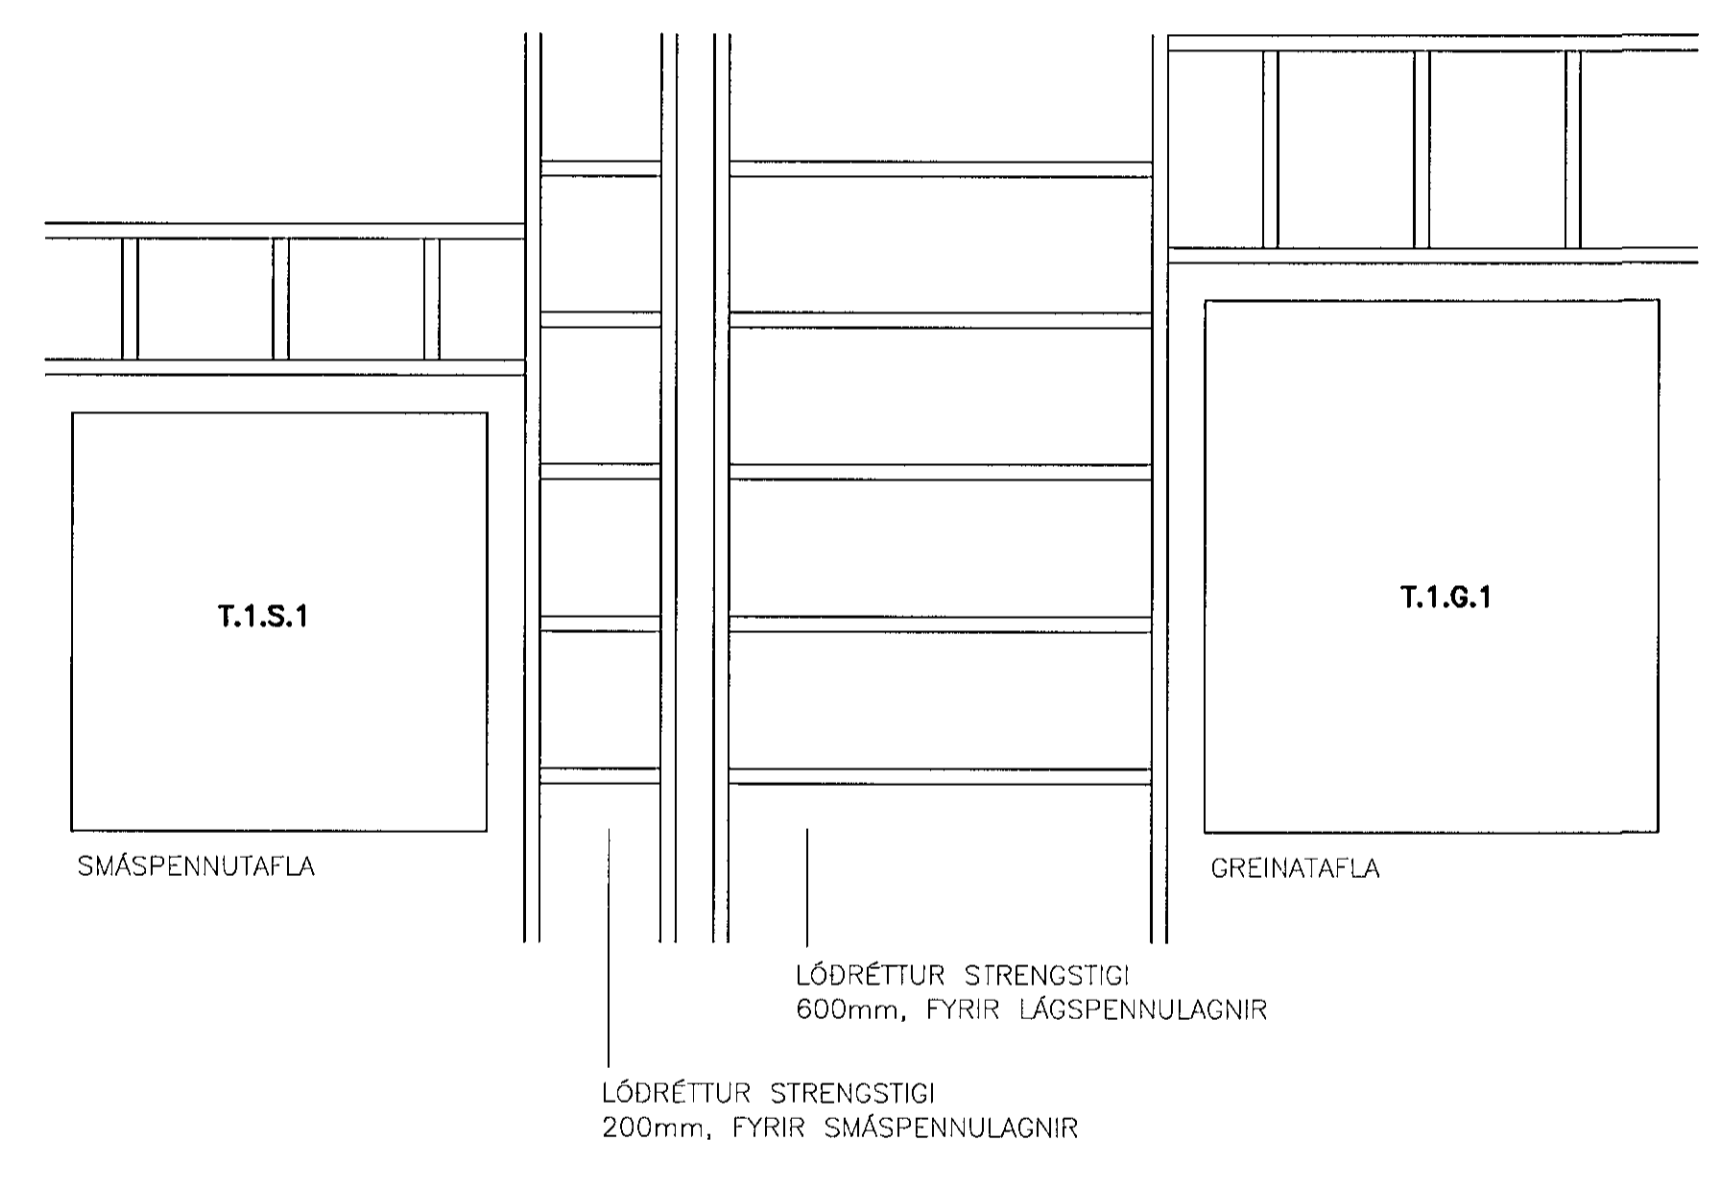

**SÉRMYND**  
STÝRING Á HALOGENLJÓSUM  
Í ALRÝMI 1. HÆÐ, HÚS 1 OG HÚS 2

**SÉÐ FRAMAN Á TÖFLURÝMI VID LYFTU Á 1.-3. HÆÐ.**

- SKÝRINGAR:**
- EINFALDUR ROFI/SAMROFI
  - ⊞ TVÖFALDUR ROFI
  - ⊙ DIMMER
  - ⊞ TENGILL
  - ⊞ SIMATENGILL RJ45
  - ⊞ DYRASIMAINNITÆKI
  - ⊞ SJÓKRATALKERFI/TENGILL/TOGRÓFI
  - ⊞ SJÓKRATALKERFI, ÍBÚÐARSTÓÐ