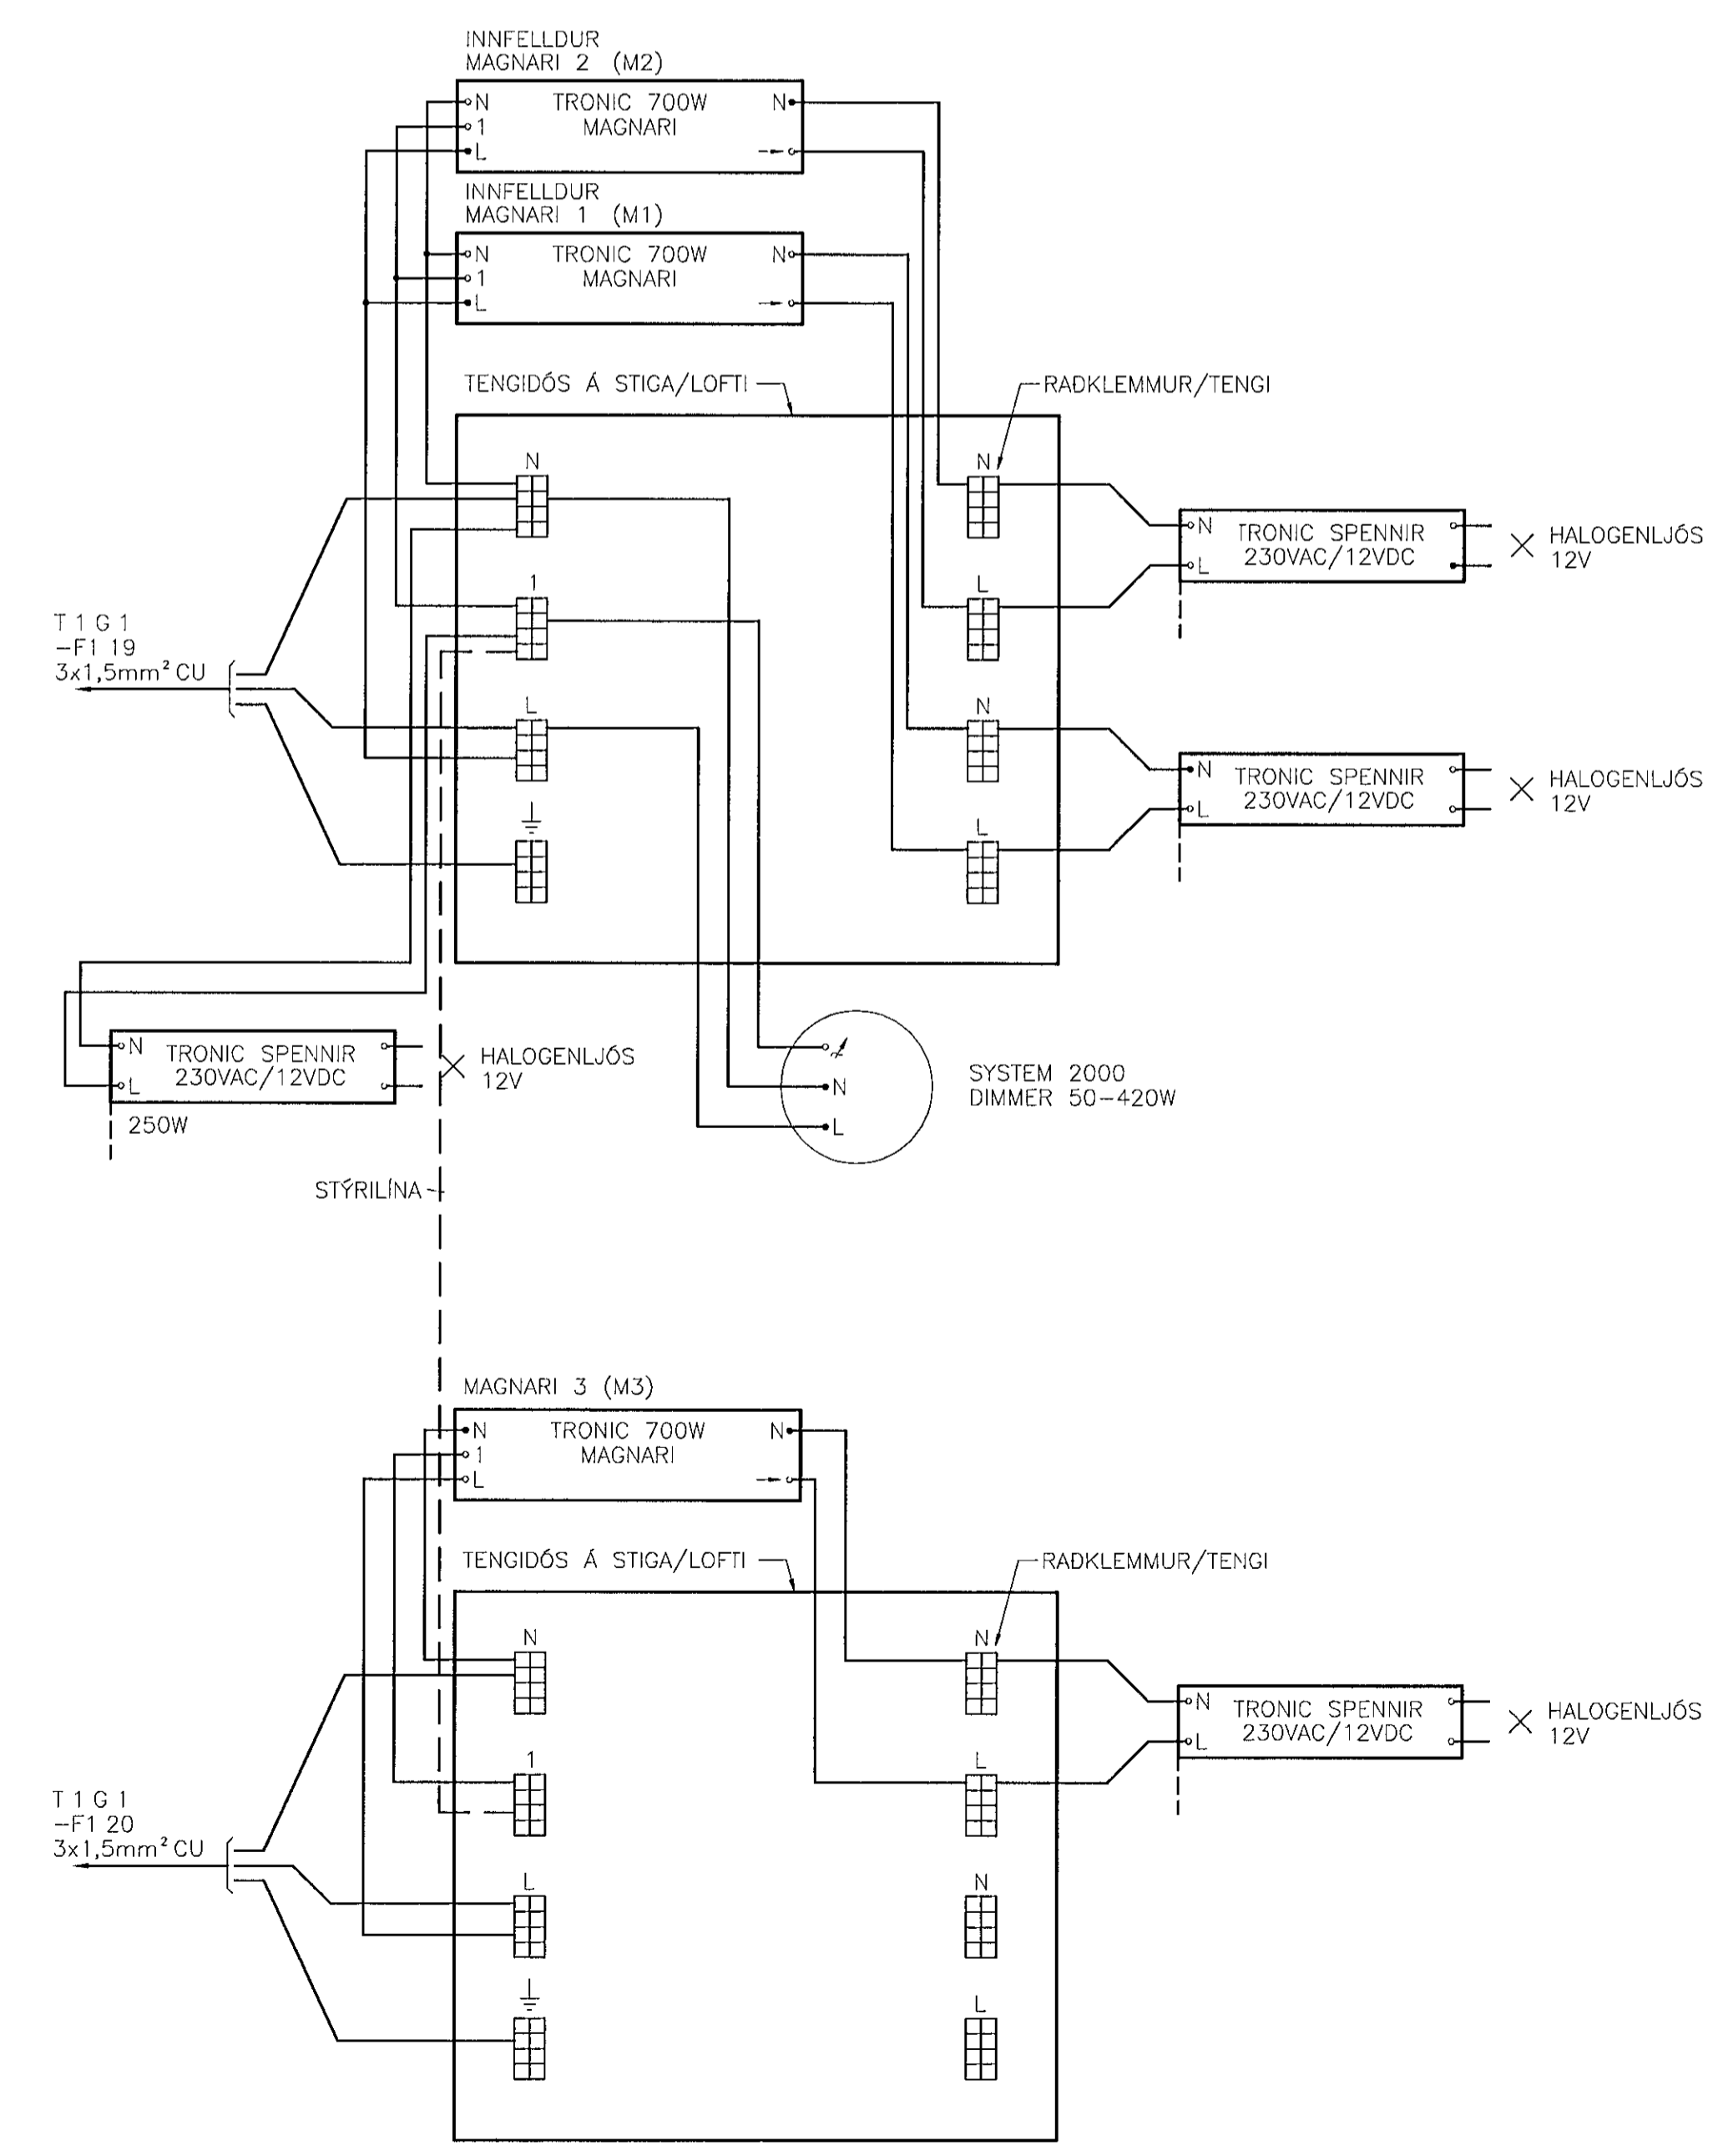

**SÉRMYND**  
STÝRING Á HALOGENLJÓSUM  
Í ALRÝMI 1. HÆÐ, HÚS 1 OG HÚS 2

**SÉÐ FRAMAN Á TÖFLURÝMI VID LYFTU Á 1.-3. HÆÐ.**

- SKÝRINGAR:**
- EINFALDUR ROFI/SAMROFI
  - ⊞ TVÖFALDUR ROFI
  - ⊙ DIMMER
  - ⊞ TENGILL
  - ⊞ SIMATENGILL RJ45
  - ⊞ DYRASIMAINNITÆKI
  - ⊞ SJÓKRATALKERFI/TENGILL/TOGRÓFI
  - ⊞ SJÓKRATALKERFI, ÍBÚÐARSTÓÐ