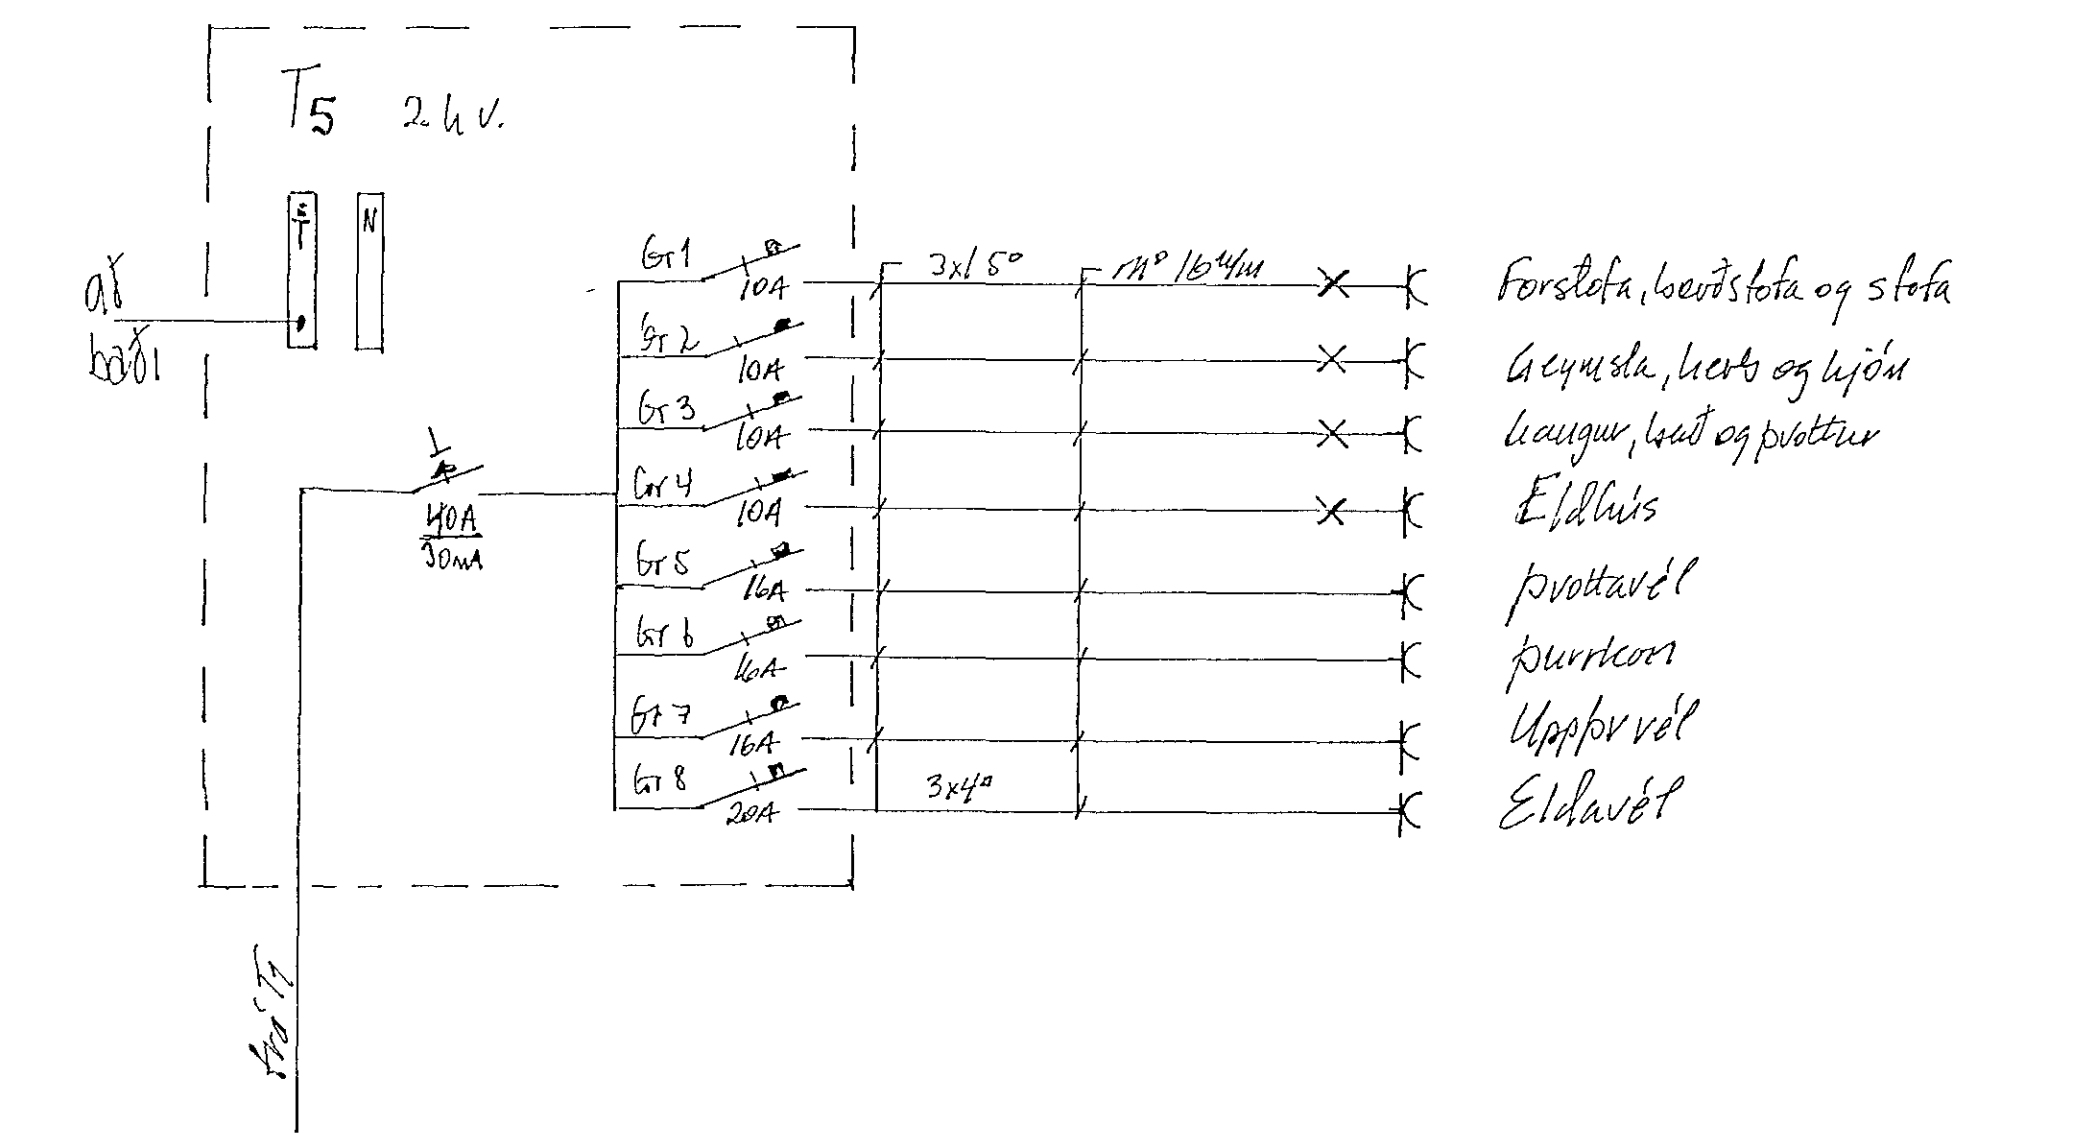

2. HÆÐ

Eyrarholt 14, Hábrúhlíði		
teiknað 2013 '21	Reykja 2 hæð og Eiðmunnagilir 14075	
	Rís m.st. 656750	Kvæði
Bts 2 at 5	Skuldu Markinn	650