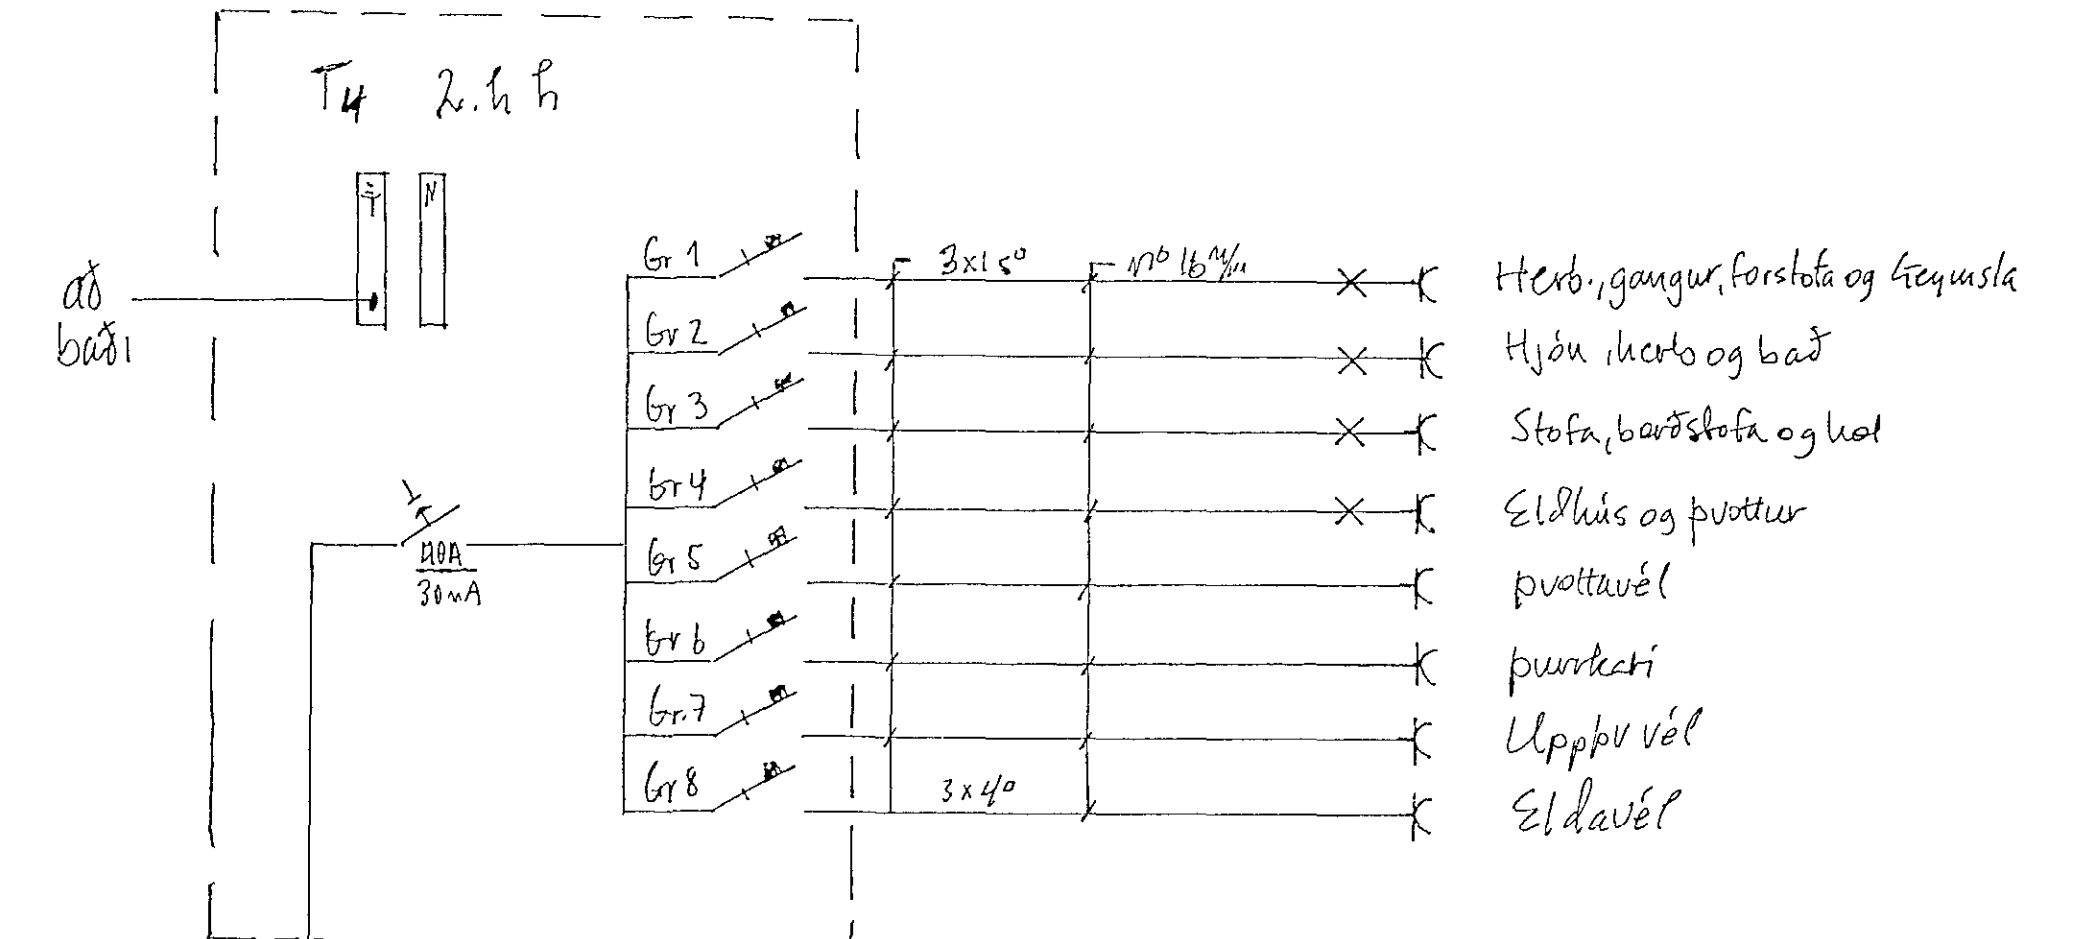

2. HÆÐ

Eyrarholt 14, Hábrúhlíði		
teiknað 2013 '21	Reykja 2 hæð og Eiðmunnagilir 14075	
	Rís m.st. 656750	Kvæði
Bts 2 at 5	Skuldu Markinn	650