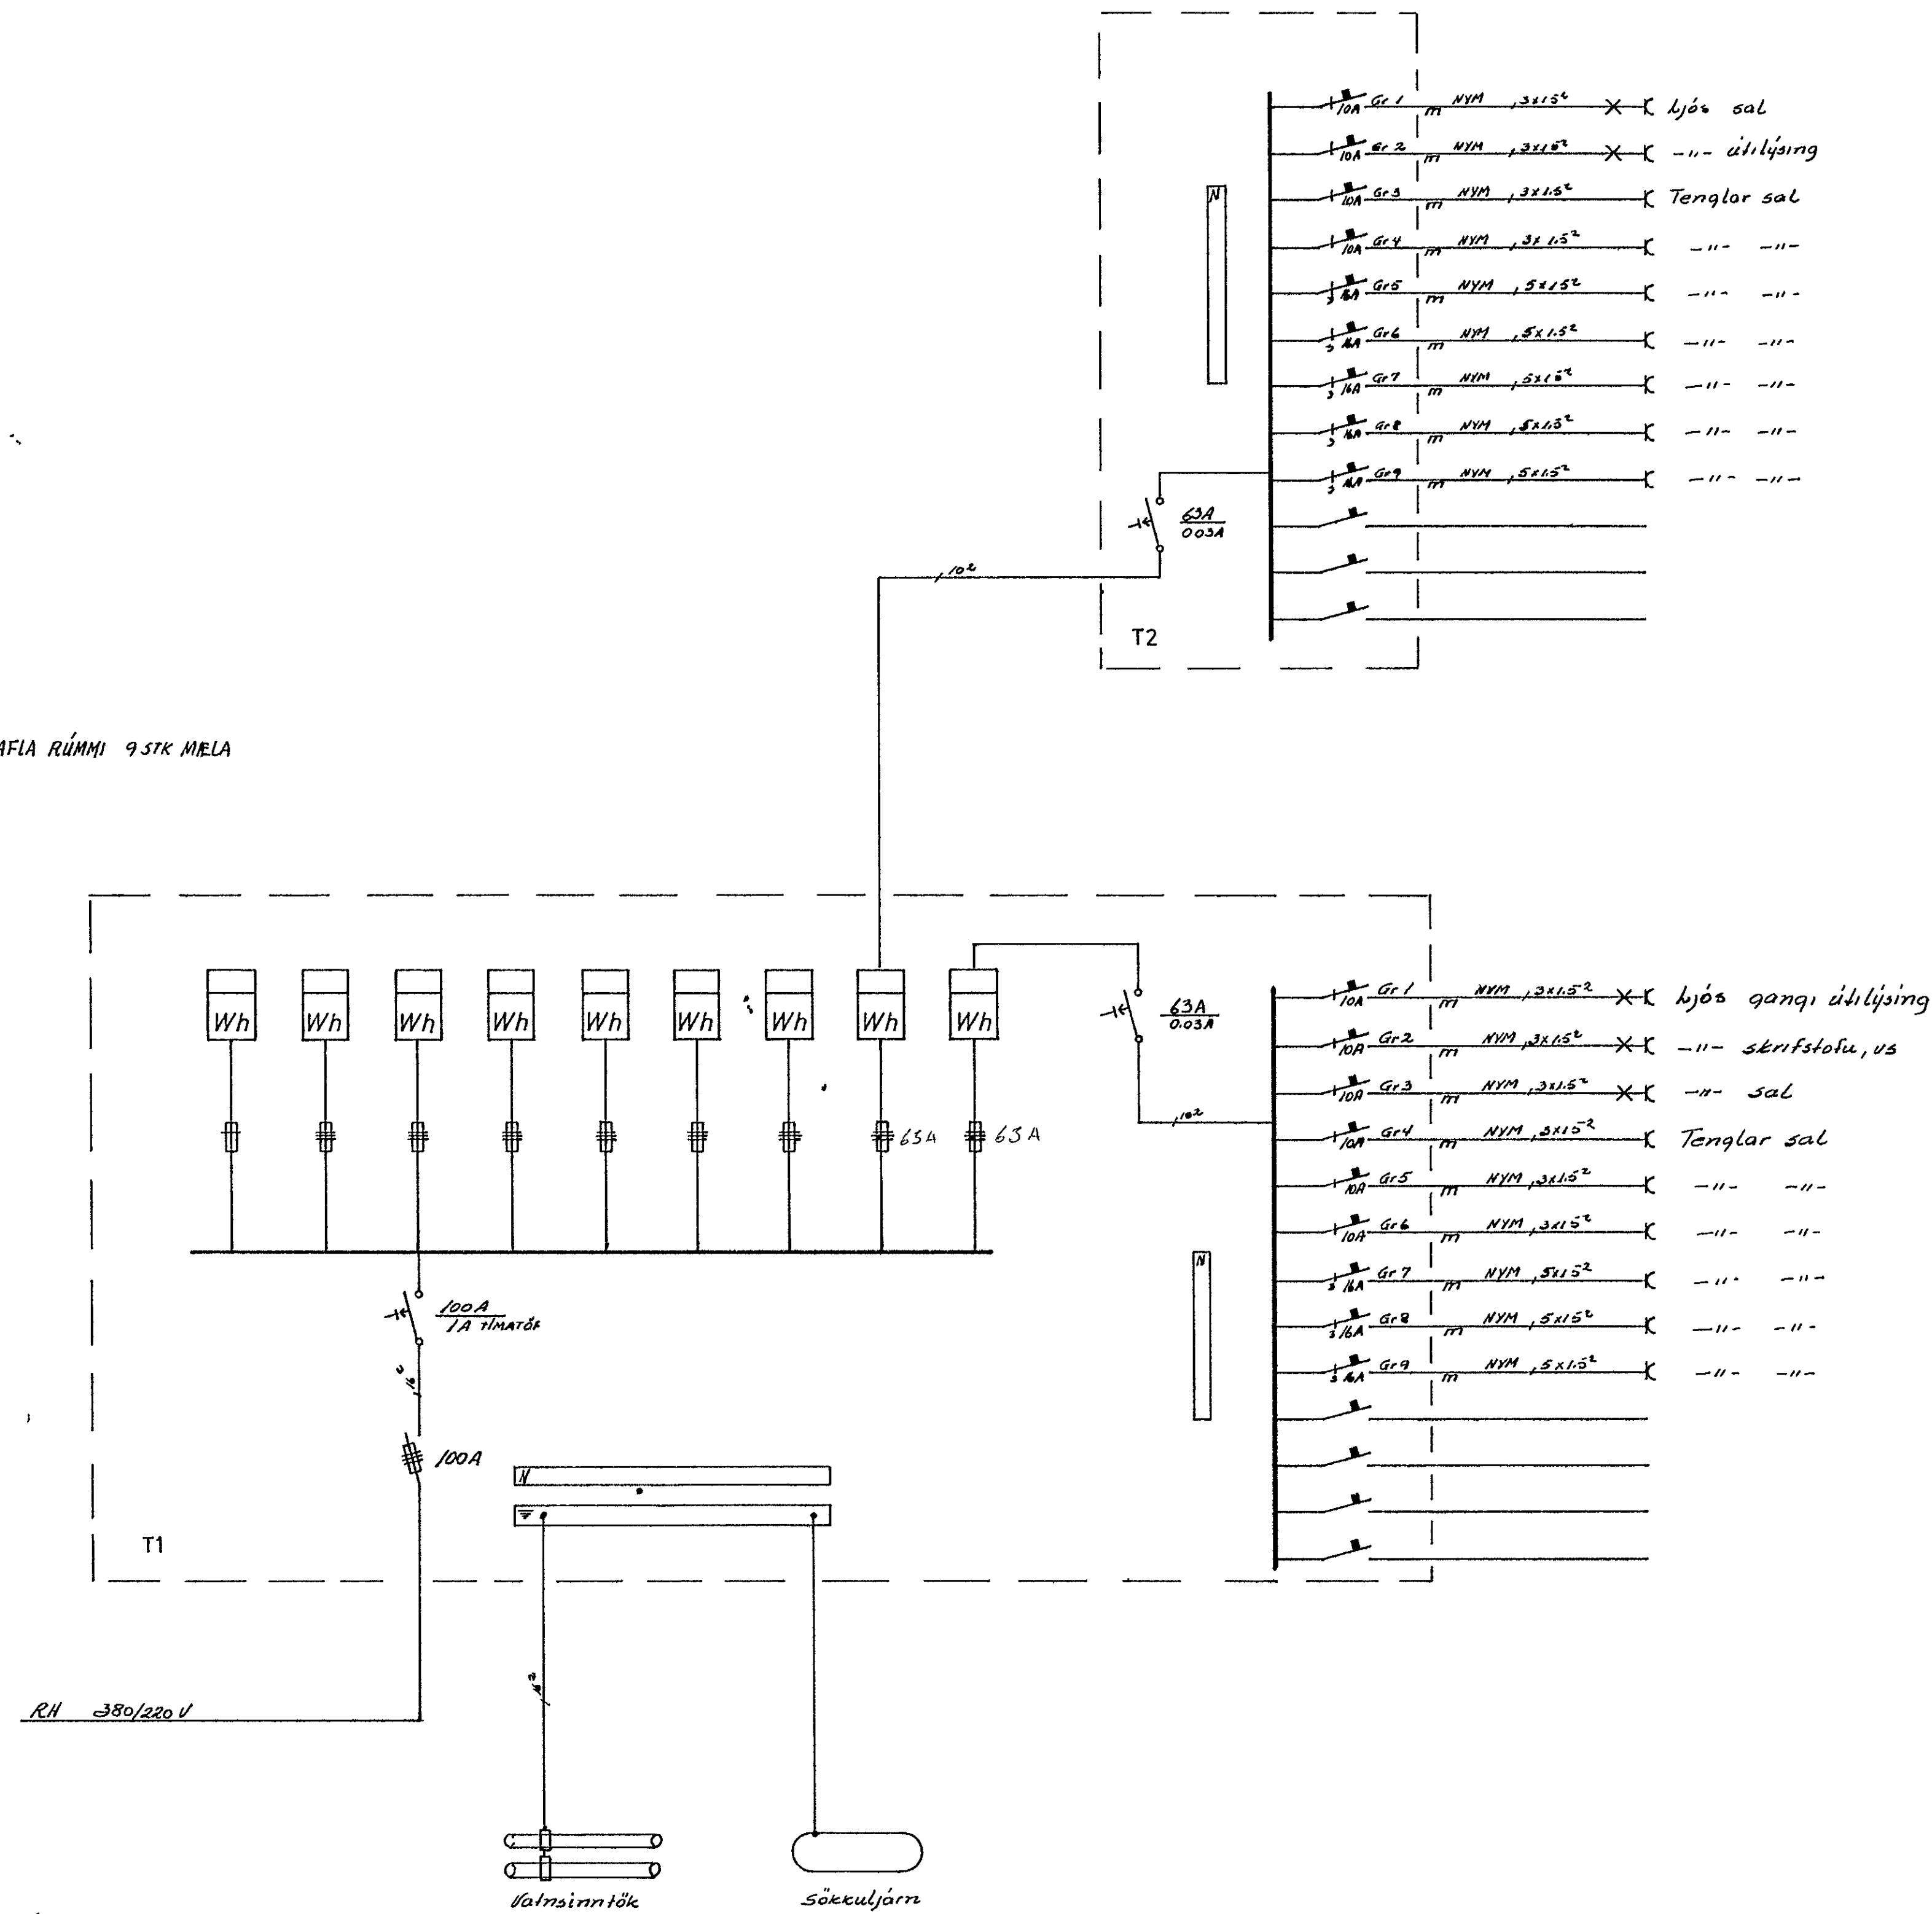

ADALTAFLA RÚMMI 9 STK MÆLA

FLATAHRAUN 25 HAFNARFIRÐI			
FRDR	DAGS	NAFN	KVARDI
TEKNI			AFSTÖÐU SNÍÐ OG EINLINUMYNDIR
SAM			Nr. 161 BL 2 AF 2
			MÁL / 100 / 500