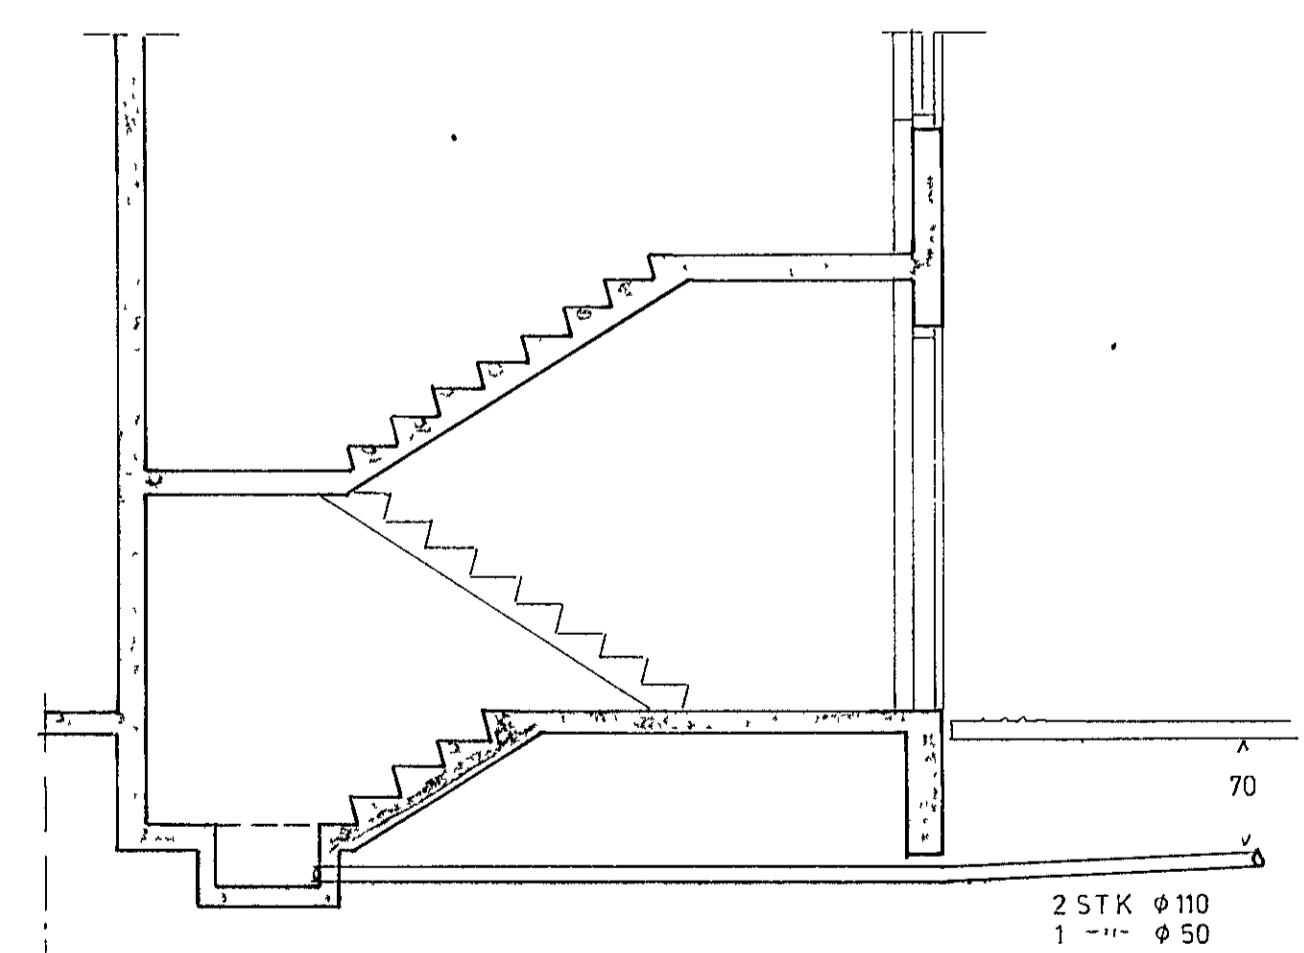

INNPELLING 10x80 AD ÞAKI
 INNTAKSROR ENDI
 GRÝFU UNDIR T 1

RH 2 STK ϕ 110
 AUKA ROR 2 STK ϕ 25
 SÍMI ϕ 50

SNEIÐING Í STIGAHÚSI 1:50

2 STK ϕ 110
 1 - - - ϕ 50
 2 - - - ϕ 25

GRUNNMYND JARÐHÆÐ 1:50 (HLUTAMYND)