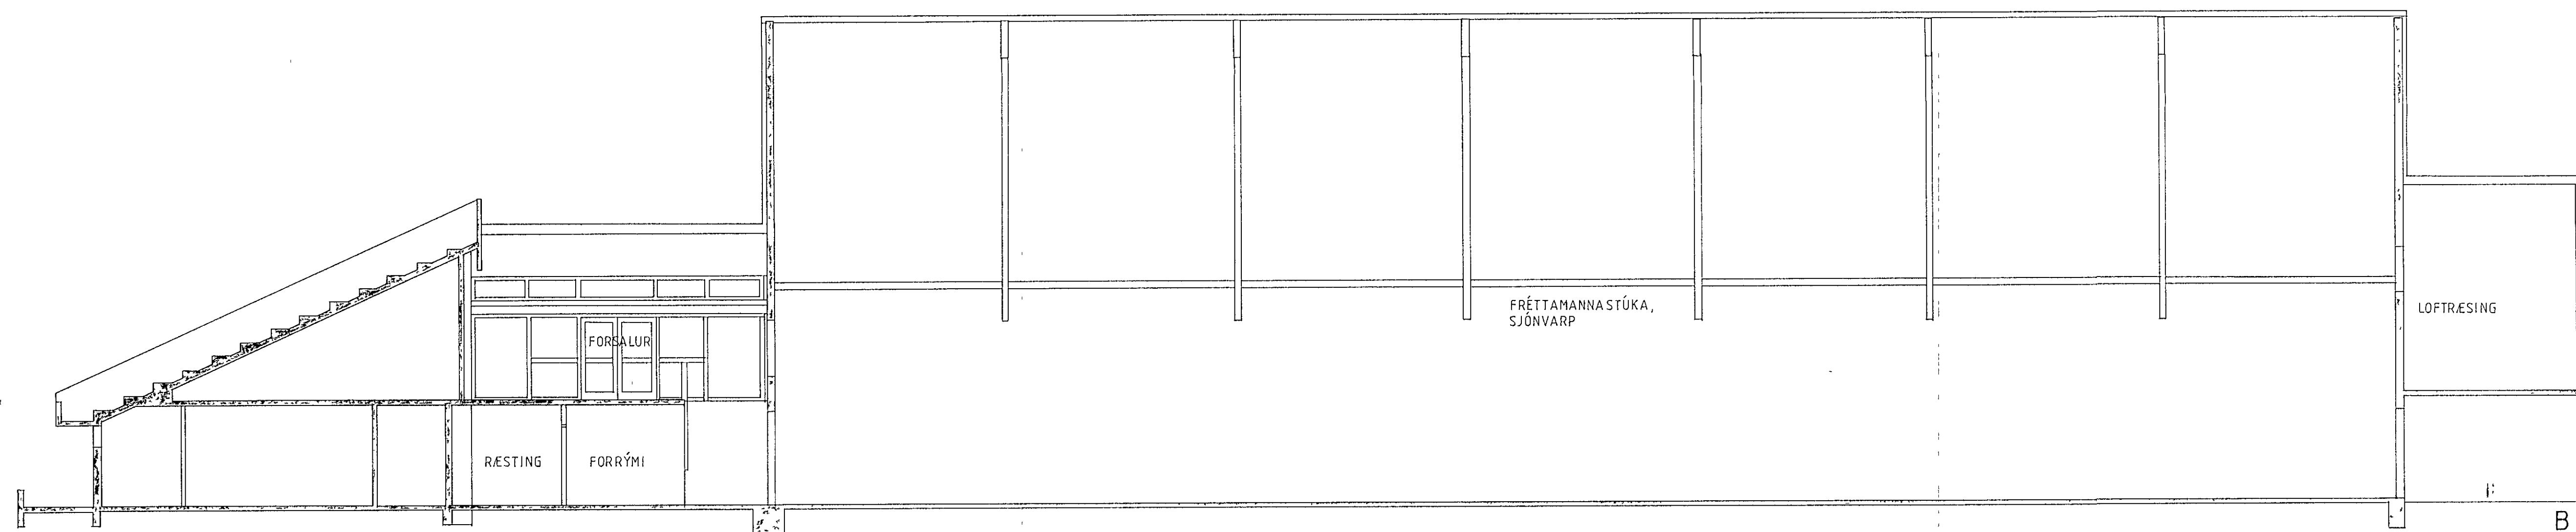

SNID A-A

SKÝRINGAR

ÞESSI SNID SÝNA ENGA RAFLOGN. HELDUR ERU ÞAU TIL GLOGGVUNAR MEÐ ÞESSUM TEIKNINGUM

SNID B-B

										<b>VST</b> VERKFRÆDISTOFA SIGURDAR THORODDSEN hf 108 Reykjavík, Ármúli 4 Sími (91) 5 44 99 Fjarritil 2040 vat.is 600 Akureyri, Glerargata 30 Sími (96) 2 25 43 Postfax 680144 310 Borgarnes, Borgargata 12 Sími (83) 7 13 17 400 Ísaförður, Hofnarstræti 1 Sími (94) 37 08				ÍPRÓTTAHÚS KAPLAKRIKA RAFLAGNIR SNID		
Teikn nr	Tilvisun a teikningu	Teikn nr	Tilvisun a teikningu	Br	Dags	Eðli breytingar	Br	Yf	Samb	Hannað	Teiknað	Yfirfarið	Sambýkt	Dagsetning	Veik nr	Teikn nr
										IDD	RÓB	HG	NTKA/STUMU	APRÍL 1989	89104	370