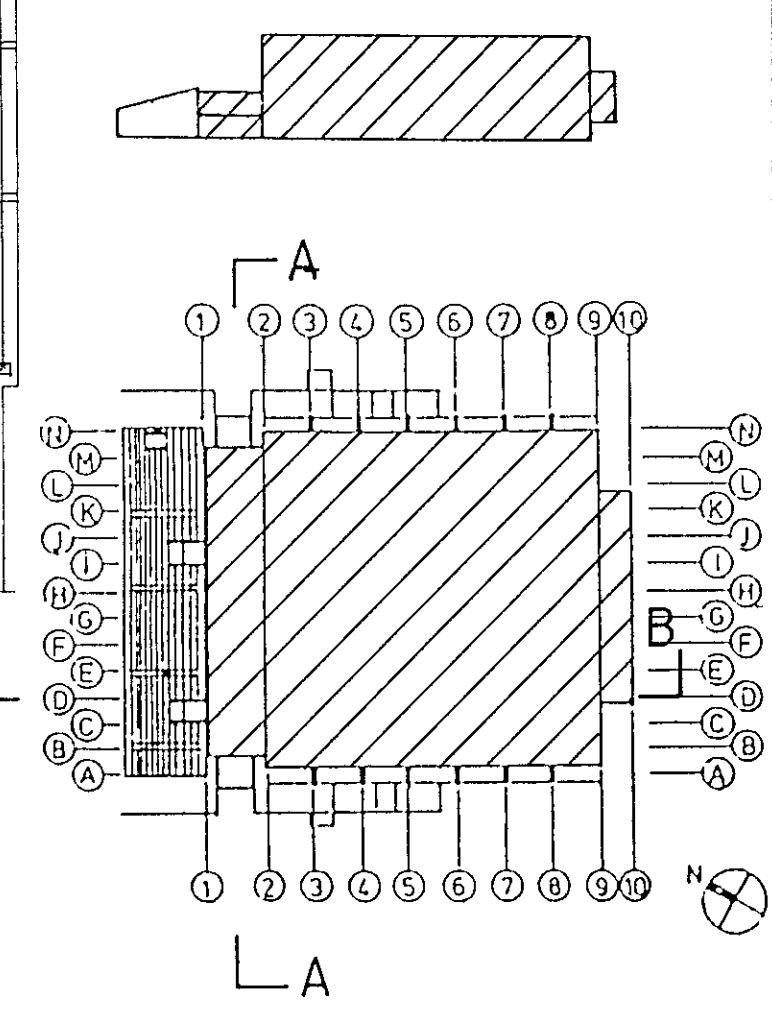

SNID A-A

SKÝRINGAR

ÞESSI SNID SÝNA ENGA RAFLOGN. HELDUR ERU ÞAU TIL GLOGGVUNAR MEÐ ÞESSUM TEIKNINGUM

SNID B-B

										<b>VST</b> VERKFRÆDISTOFA SIGURDAR THORODDSEN hf 108 Reykjavík, Ármúli 4 Sími (91) 5 44 99 Fjarritil 2040 vat.is 600 Akureyri, Glerargata 30 Sími (96) 2 25 43 Postfax 680144 310 Borgarnes, Borgargata 12 Sími (83) 7 13 17 400 Ísaförður, Hofnarstræti 1 Sími (94) 37 08				ÍPRÓTTAHÚS KAPLAKRIKA RAFLAGNIR SNID		
Teikn nr	Tilvisun a teikningu	Teikn nr	Tilvisun a teikningu	Br	Dags	Eðli breytingar	Br	Yf	Samb	Hannað	Teiknað	Yfirfarið	Sambýkt	Dagsetning	Veik nr	Teikn nr
										IDD	RÓB	HG	NTKA/STUMU	APRÍL 1989	89104	370