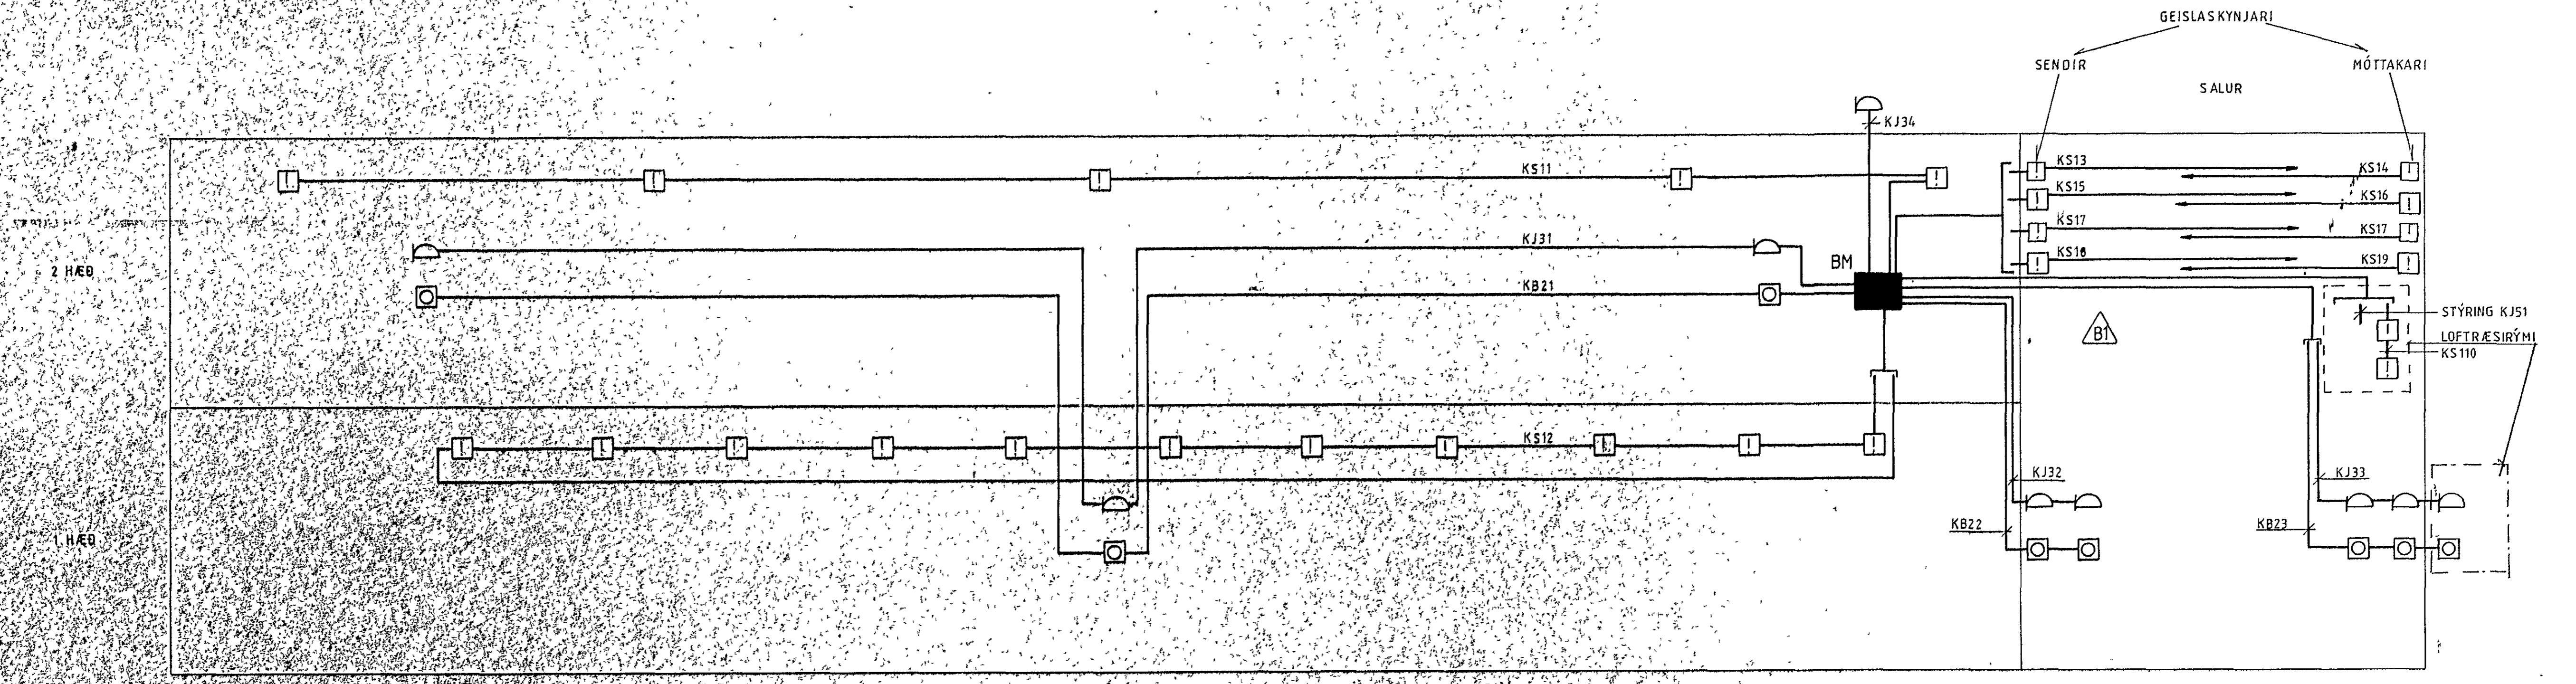

KERFISMYND SÍMA, BJÖLLU OG HATALARAKERFIS

KERFISMYND BVK

										<b>VST</b> VERKFRÆDISTOFA SIGURDAR THORODDSEN hf VERKFRÆDIRÁDGJAFAR FRV 108 Reykjavík, Armúli 4 Sími (01) 8 44 99 Fjarntel 2040 vat la 600 Akureyri, Glergata 30 Sími (96) 2 25 43 Sími (96) 2 25 43 Póstfax 660144 310 Borgarnes, Berugata 12 Sími (93) 7 13 17 Sími (93) 7 13 17 400 Ísaförður, Hafnarstræti 1 Sími (94) 37 08			<b>ÍPRÓTTAHÚS KAPLAKRIKA</b> RAFLAGNIR KERFISMYNDIR SÍMA, BJÖLLU, HATALARA OG BVK-KERFA			
B1 08.12.89 NÚMERING KAPLA BVK										Dagsetning <b>MAÍ 1989</b> Verk nr <b>89 104</b> Teikn nr <b>3 80 B1</b>						
Teikn nr.	Tilvisun á teikningu	Teikn nr.	Tilvisun á teikningu	Br.	Dags	Eðli breytingar	Br.	Yf.	Samþ.	Hannað	Teiknað	Yfirfarið	Samþykkt			
										IPP	EÓ	HG	YMAI			