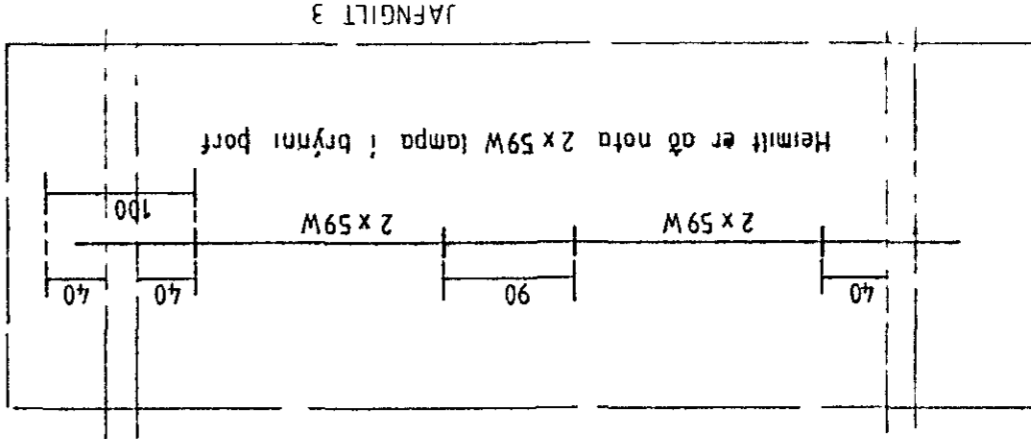

RAF Kauptangi vímyrveg 600 Akureyrri s 96-26400 Arni Bergmann Pétursson
 Heiti Öseyraraut 17 Háfræfni
 Fiskvinnsluhaus
 LAMPAPLAN
 Teikn S.F.A.
 Mkv. 1:50
 Dags. 19.12.1987
 Hannab A.B.P.

1:50
 Grunnmynd eftir hæð