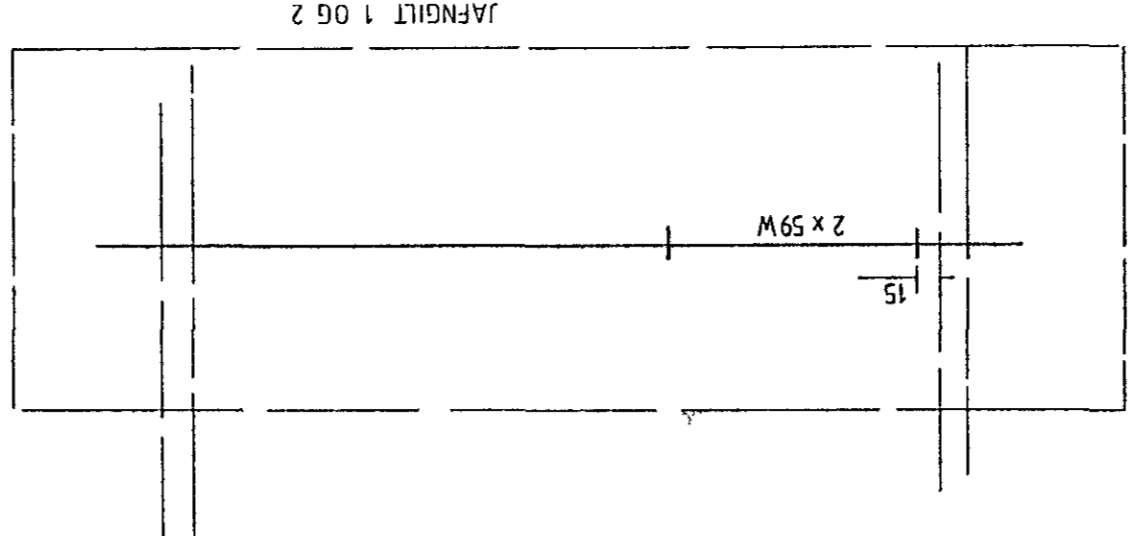

RAF Kauptangi vímyrveg 600 Akureyrri s 96-26400 Arni Bergmann Pétursson
Heiti Öseyraraut 17 Háfræfni
Fiskvinnsluhaus
LAMPAPLAN
Teikn S.F.A.
Mkv. 1:50
Dags. 19.12.1987
Hannab A.B.P.

1:50
Grunnmynd eftir hæð

Ut H-400 (304)

Ut H-400 (305)

Gr 305

Gr 306

Gr 303

Ut H-240

Gr 302

Gr 301

Neðarlampi innbyggður
1 flúrtampa 1,35
2 x 36W 15
Flúrtampi með spegli er hengdur á stálvr
2 x 36W, gegnumlengdur 5 x 1,5
Þetta dagsljóð/11, Öðrum eða sambærlegi
Þéttleiki er 1p 67

Stálvr m/döfum kappi m 5x1,5 m
Vef leggst ofan á skambita og festist
með lampafestingum járkonstæða sambærlegi

Festist í steinveg
m/múrboita