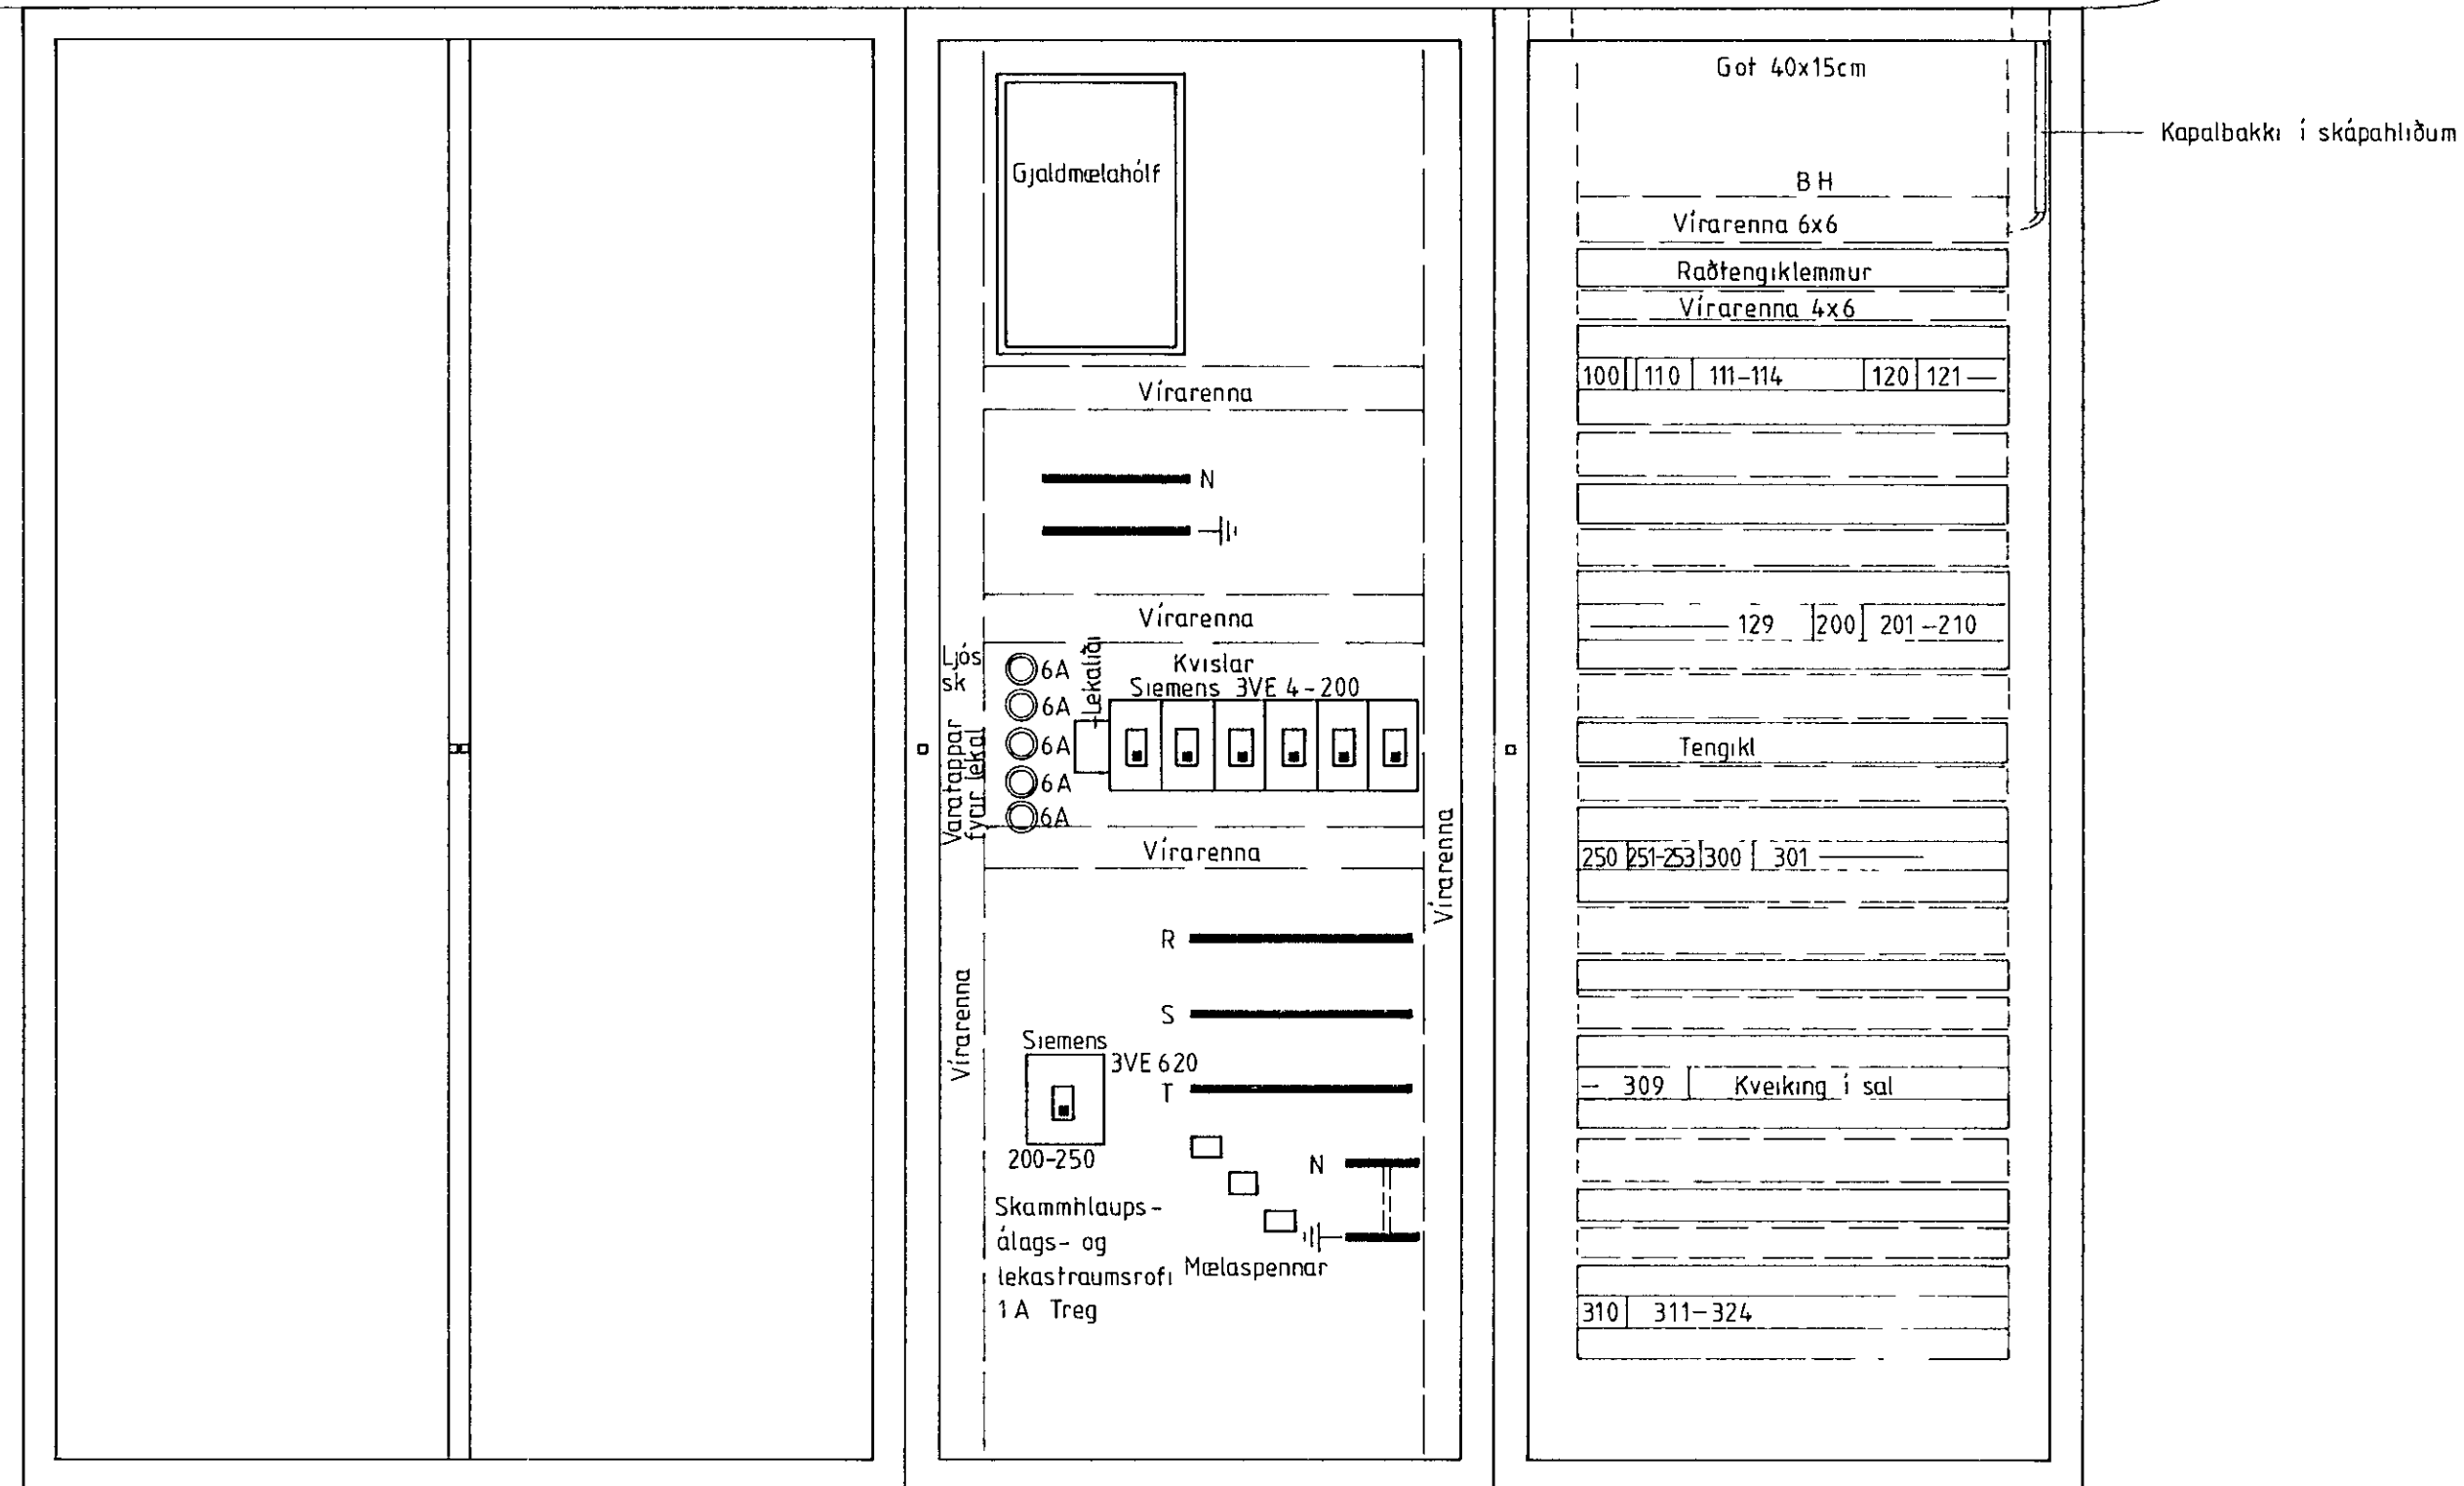

Stjórnskápur fyrir vélar

Aðaltafla
Riffal 50x80x200

Greinatafla
Ljós og tenglar

Kapalrenna leggist ofan á skáp

Renna 50x80cm

Heiti	Óseyrarbraut 17 Hafnarfirði	Dags	11 01 1988
	Fiskvinnsluhús	Mkv	1 100
	TOFLUSKÁPAR-ÚTLIT	Teikn	St A
			Hannað ÁBP
RAF Kaupangi v/Mýrarveg 600 Akureyri s 96-26400 Árni Bergmann Pétursson			