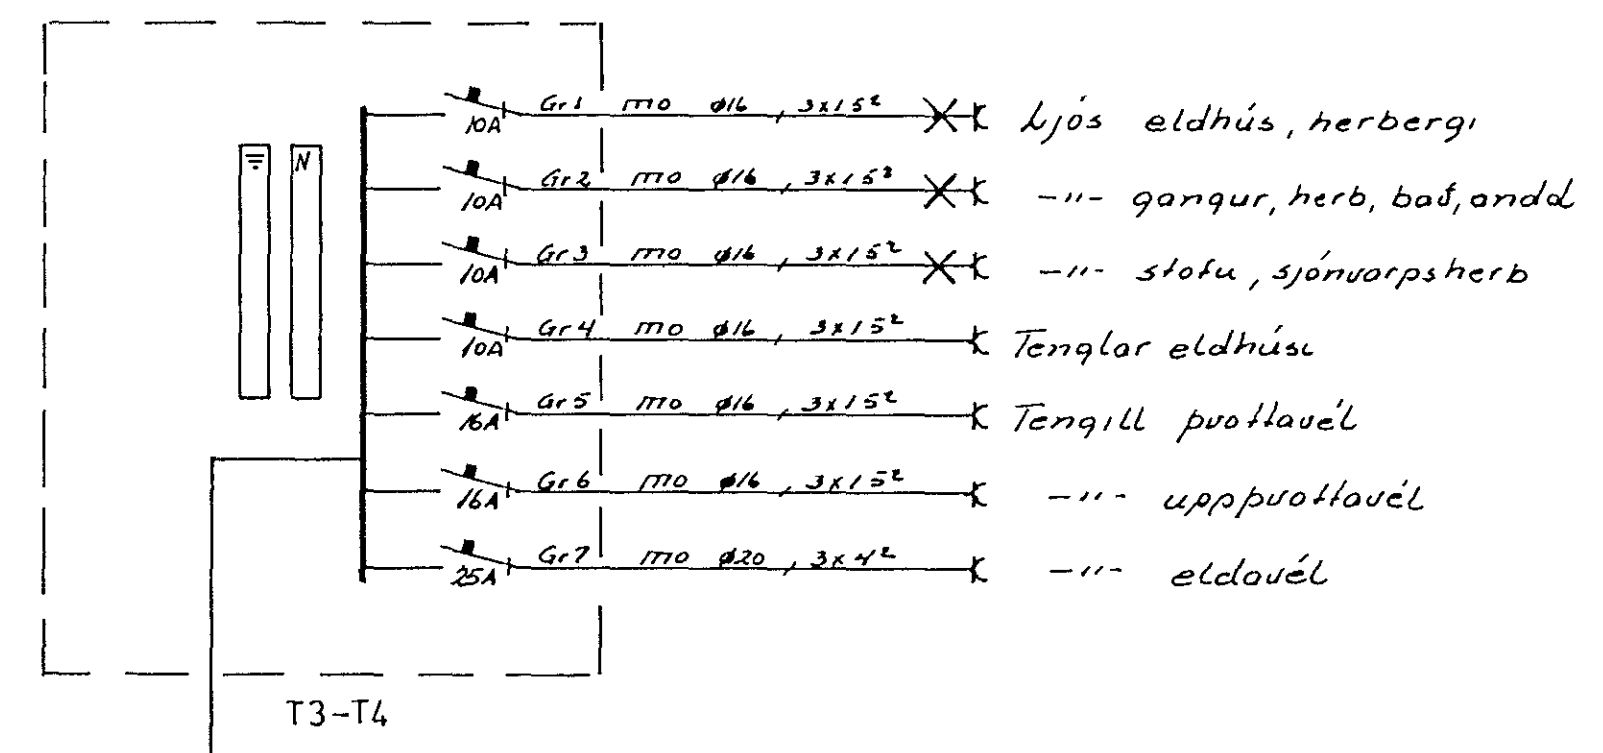

GRUNNMYND 1 HÆÐAR M 1:50

115 T1 Ø25, 3x10<sup>2</sup>

SÚÐURHVAMMUR 5 HAFNARFIRÐI			
FRDR	01.88	24.4	RAFLOGN OG VEIKSTRAUMS-LAGNIR 1 HÆÐAR
FEDNA		1.9.11	
SAM			
JJ	Nr 168	BL 2 AF 7	KYAROI 1:50 MÁL