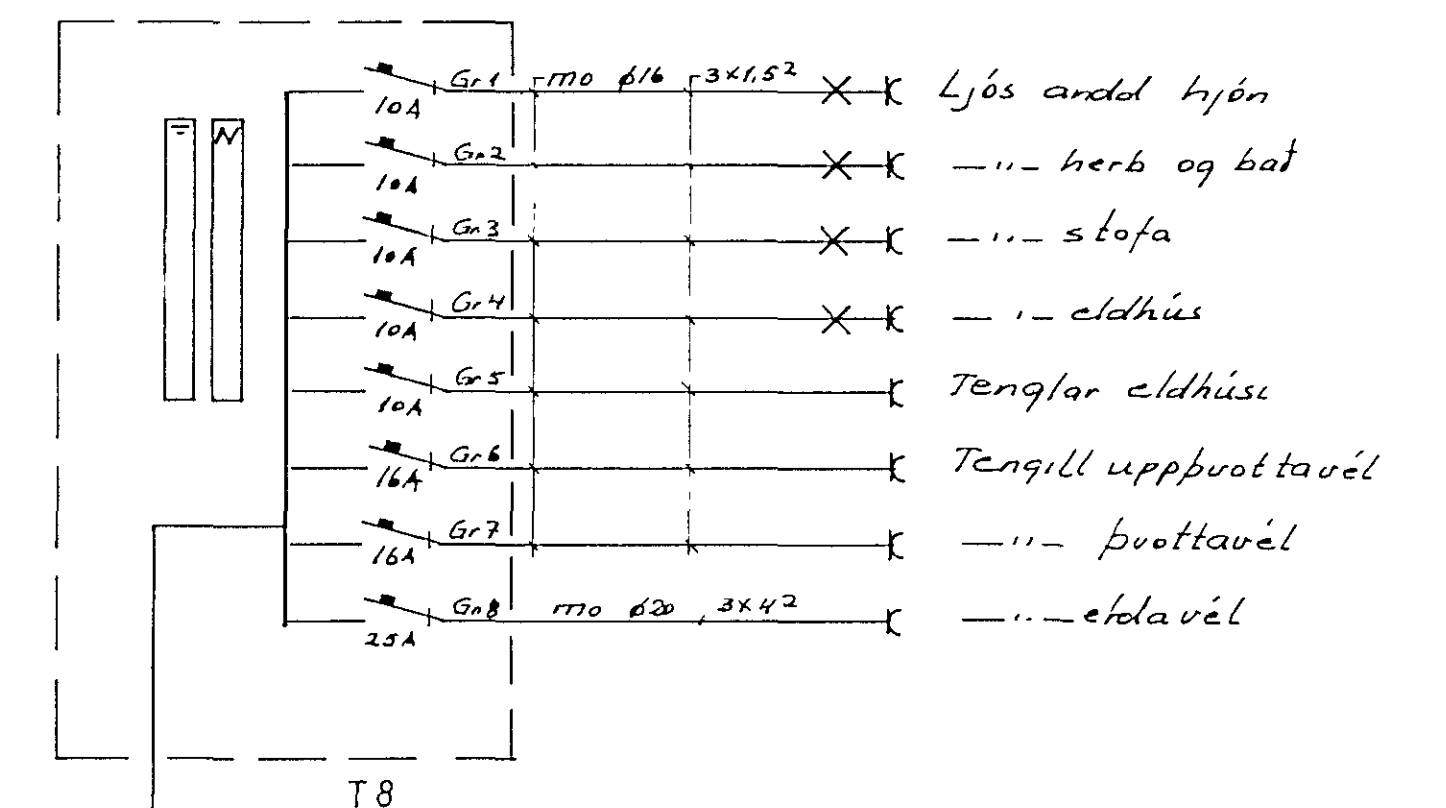

AD T7 m0 Ø25, 3x10<sup>2</sup>

AD T1 m0 Ø25, 3x10<sup>2</sup>

GRUNNMYND 3 HÆÐAR M 1 50

SÚÐURHVAMMUR 7 HAFNARFIRÐI			
DAGS	NAFN	RAFIÖGN OG VEIKSTRAUMS	KVARDI
FRÖR	5.28	LAGNIR 3 HÆÐ	1 50
TEKIN	2.2.11		
14M			
JJ		Nr 169 BL4 AF 7	MÁL